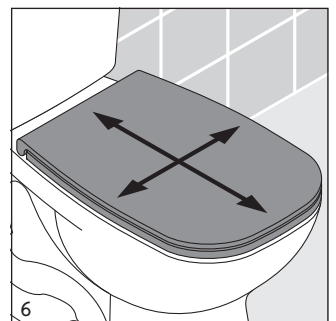

D-Code

Montageanleitung WC-Sitz SoftClose

Mounting instructions Toilet seat and cover SoftClose

Notice de montage Abattants pour WC SoftClose

Montageaanwijzing Zitting SoftClose

Istruzioni di montaggio Sedile Vaso SoftClose

Instrucciones de montaje Asiento y tapa de inodoro SoftClose

Instruções de montagem Tampo de sanita SoftClose

Montaj kılavuzu Klozet kapağı SoftClose

安装说明 慢落式座圈盖

0067390000

Technische Verbesserungen und optische Veränderungen an den abgebildeten Produkten behalten wir uns vor.
 We reserve the right to make technical improvements and enhance the appearance of the products shown.
 Nous nous réservons le droit d'apporter des améliorations techniques et de modifier l'apparence visuelle des produits présentés.
 Technische verbeteringen en optische wijzigingen ten opzichte van de afgebeelde producten voorbehouden.
 Con riserva di apportare modifiche tecniche.
 Nos reservamos el derecho de realizar modificaciones técnicas y de aspecto de los productos representados.
 Reservamo-nos o direito de efectuar melhorias técnicas e alterações visuais que beneficiem os produtos apresentados.
 Belirtilen ürünlerinde teknik iyileştirme ve görsel değişiklik yapma haklarımız saklıdır.
 由于技术改进, 我们保留改变产品规格说明的权利。