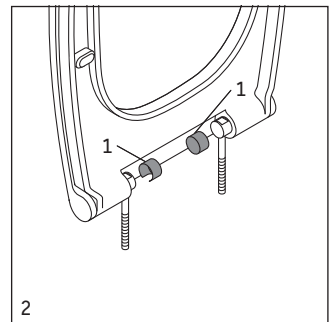

D-Code

Montageanleitung WC-Sitz SoftClose

Mounting instructions Toilet seat and cover SoftClose

Notice de montage Abattants pour WC SoftClose

Montageaanwijzing Zitting SoftClose

Istruzioni di montaggio Sedile Vaso SoftClose

Instrucciones de montaje Asiento y tapa de inodoro SoftClose

Instruções de montagem Tampo de sanita SoftClose

Montaj kılavuzu Klozet kapağı SoftClose

安装说明 慢落式座圈盖

0067390000

Technische Verbesserungen und optische Veränderungen an den abgebildeten Produkten behalten wir uns vor.
 We reserve the right to make technical improvements and enhance the appearance of the products shown.
 Nous nous réservons le droit d'apporter des améliorations techniques et de modifier l'apparence visuelle des produits présentés.
 Technische verbeteringen en optische wijzigingen ten opzichte van de afgebeelde producten voorbehouden.
 Con riserva di apportare modifiche tecniche.
 Nos reservamos el derecho de realizar modificaciones técnicas y de aspecto de los productos representados.
 Reservamo-nos o direito de efectuar melhorias técnicas e alterações visuais que beneficiem os produtos apresentados.
 Belirtilen ürünlerinde teknik iyileştirme ve görsel değişiklik yapma haklarımız saklıdır.
 由于技术改进, 我们保留改变产品规格说明的权利。