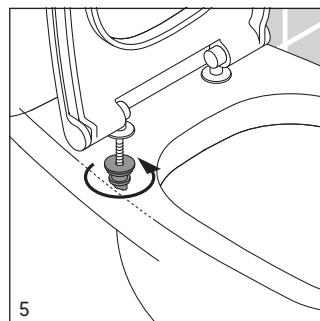

D-Code

Montageanleitung WC-Sitz SoftClose

Mounting instructions Toilet seat and cover SoftClose

Notice de montage Abattants pour WC SoftClose

Montageaanwijzing Zitting SoftClose

Istruzioni di montaggio Sedile Vaso SoftClose

Instrucciones de montaje Asiento y tapa de inodoro SoftClose

Instruções de montagem Tampo de sanita SoftClose

Montaj kılavuzu Klozet kapağı SoftClose

安装说明 慢落式座圈盖

0067390000

Technische Verbesserungen und optische Veränderungen an den abgebildeten Produkten behalten wir uns vor.
 We reserve the right to make technical improvements and enhance the appearance of the products shown.
 Nous nous réservons le droit d'apporter des améliorations techniques et de modifier l'apparence visuelle des produits présentés.
 Technische verbeteringen en optische wijzigingen ten opzichte van de afgebeelde producten voorbehouden.
 Con riserva di apportare modifiche tecniche.
 Nos reservamos el derecho de realizar modificaciones técnicas y de aspecto de los productos representados.
 Reservamo-nos o direito de efectuar melhorias técnicas e alterações visuais que beneficiem os produtos apresentados.
 Belirtilen ürünlerinde teknik iyileştirme ve görsel değişiklik yapma haklarımız saklıdır.
 由于技术改进, 我们保留改变产品规格说明的权利。