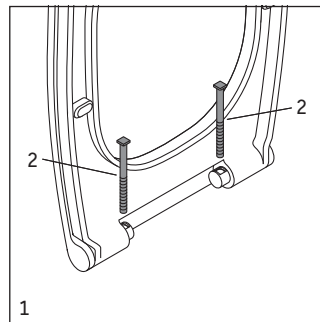

D-Code

Montageanleitung WC-Sitz SoftClose

Mounting instructions Toilet seat and cover SoftClose

Notice de montage Abattants pour WC SoftClose

Montageaanwijzing Zitting SoftClose

Istruzioni di montaggio Sedile Vaso SoftClose

Instrucciones de montaje Asiento y tapa de inodoro SoftClose

Instruções de montagem Tampo de sanita SoftClose

Montaj kılavuzu Klozet kapağı SoftClose

安装说明 慢落式座圈盖

0067390000

Technische Verbesserungen und optische Veränderungen an den abgebildeten Produkten behalten wir uns vor.
 We reserve the right to make technical improvements and enhance the appearance of the products shown.
 Nous nous réservons le droit d'apporter des améliorations techniques et de modifier l'apparence visuelle des produits présentés.
 Technische verbeteringen en optische wijzigingen ten opzichte van de afgebeelde producten voorbehouden.
 Con riserva di apportare modifiche tecniche.
 Nos reservamos el derecho de realizar modificaciones técnicas y de aspecto de los productos representados.
 Reservamo-nos o direito de efectuar melhorias técnicas e alterações visuais que beneficiem os produtos apresentados.
 Belirtilen ürünlerinde teknik iyileştirme ve görsel değişiklik yapma haklarımız saklıdır.
 由于技术改进, 我们保留改变产品规格说明的权利。