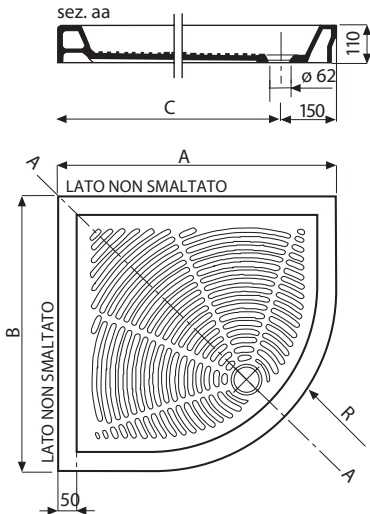

**Neva**

cod. 60162-60161

codice

DESCRIZIONE

A

B

C

R

60161

Neva piatto doccia angolare 80

800

800

730

580

60162

Neva piatto doccia angolare 90