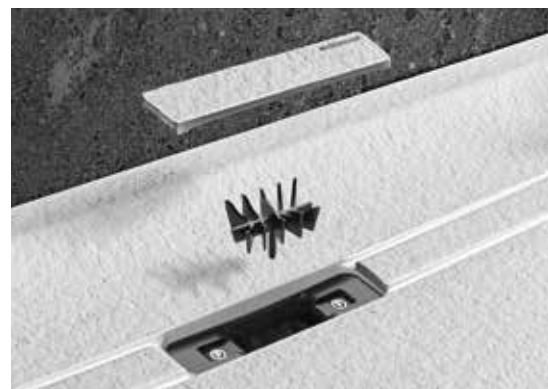

↑ Praktični grebenasti umetak ispod poklopca može se lako ukloniti radi čišćenja i maksimalne higijene.