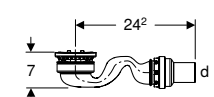

← art. 550.019.00.1

model	d	art.
Geberit Sestra odvod za tuš kade, visina sifoniranja 50 mm, odvod od PE	40 mm	550.018.00.1
Geberit Sestra odvod za tuš kade, visina sifoniranja 30 mm, odvod od PE	40 mm	550.019.00.1