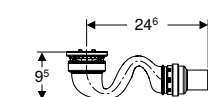

GEBERIT SESTRA ODVOD ZA TUŠ KADE

- poručuju se posebno

← art. 550.018.00.1