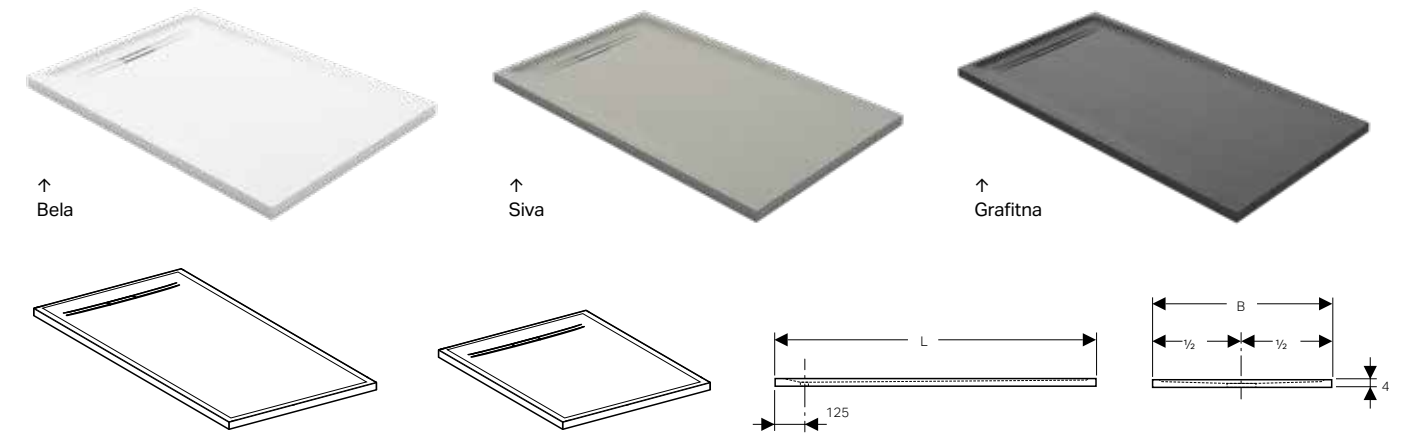

GEBERIT SESTRA ASORTIMAN

Tuš kade Geberit Sestra, dostupne u širokom rasponu veličina, predstavljaju moderno i funkcionalno rešenje kako za renoviranje starih kupatila tako i za izgradnju novih. Geberit Sestra je u ponudi u 3 savremene boje: