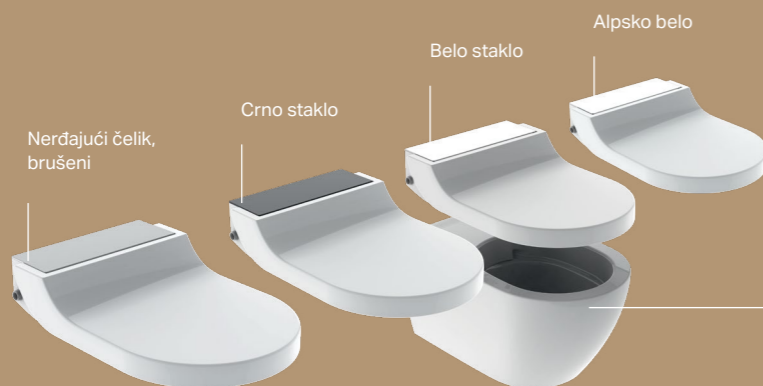

AQUACLEAN TUMA COMFORT JE DOSTUPAN U ČETIRI DIZAJNERSKE OPCIJE:

AquaClean Tuma WC sedište u kombinaciji sa standardnom WC šoljom.