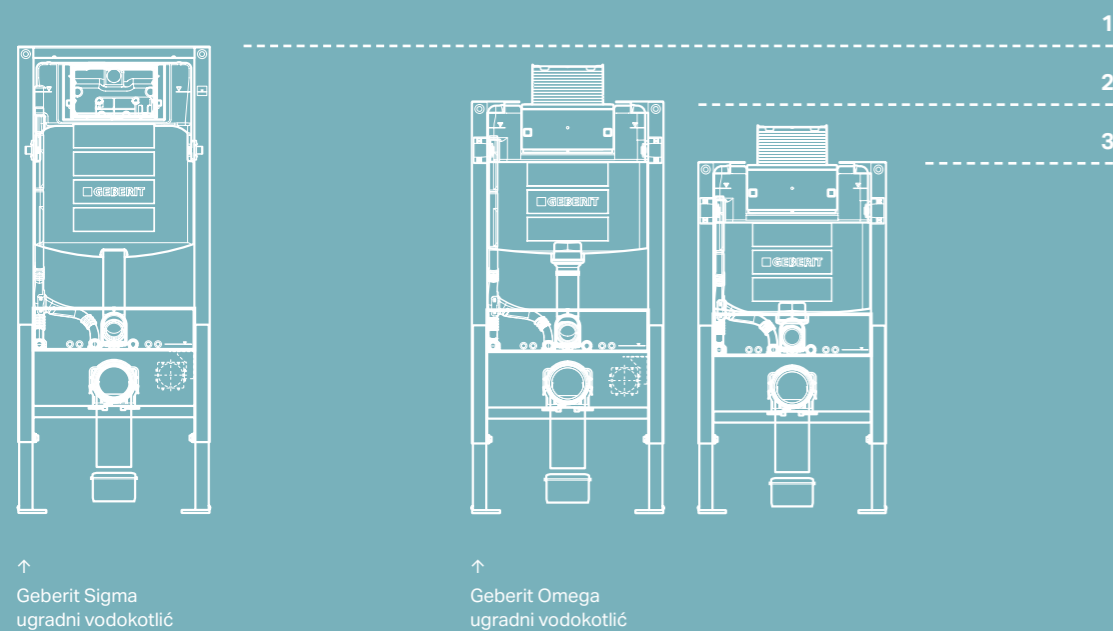

GEBERIT UGRADNI VODOKOTLIĆI

SNAŽNA TEHNOLOGIJA IZA ZIDA

Tehnologija ispiranja iz Geberita, broja 1 u Evropi u pogledu sanitarne tehnike, zalaže se za održivu pouzdanost i očuvanje resursa. Geberit tehnologija ispiranja štedi vodu jer je zapremina vode za ispiranje manja i nudi visok nivo pouzdanosti jer garantuje dostupnost rezervnih delova 25 godina. Geberit ugradni vodokotlići dostupni su u različitim visinama, pa se uklapaju u svako kupatilo. Vodokotlići su prilagođeni montaži za koju je potrebno povezivanje na električnu mrežu.

To znači da tuš WC-i, jedinice za izvlačenje neprijatnih mirisa, beskontaktno tipke za ispiranje i drugi elementi mogu da se brzo i lako montiraju ili naknadno postave. Uz veliki izbor keramike pronaći ćete savršeno rešenje „ispred zida“ koje odgovara vašem kupatilu iz snova.

GEBERIT UGRADNA TEHNIKA

↑
Geberit Sigma
ugradni vodokotlić

↑
Geberit Omega
ugradni vodokotlić

1 Visina ugradnje je 112 cm. 2 Visina ugradnje je 98 cm. 3 Visina ugradnje je 82 cm.

Broj jedan u sanitarnoj tehnici u Evropi

Više od 50 godina iskustva sa ugradnim vodokotlićima

Instalirano više od 60 miliona puta

Najmanje 25 godina garantovana dostupnost rezervnih delova

Ušteda vode

Nosivost do 400 kg

Okvir za ubacivanje uložaka za dezinfekciju

Širok spektar dizajna, funkcija i montaže

Uklanjanje neprijatnih mirisa

Pripremljeno za povezivanje na električnu mrežu

Podesiva visina pri montaži

FUNKCIJE MOGU DA SE RAZLIKUJU U ZAVISNOSTI OD MODELA