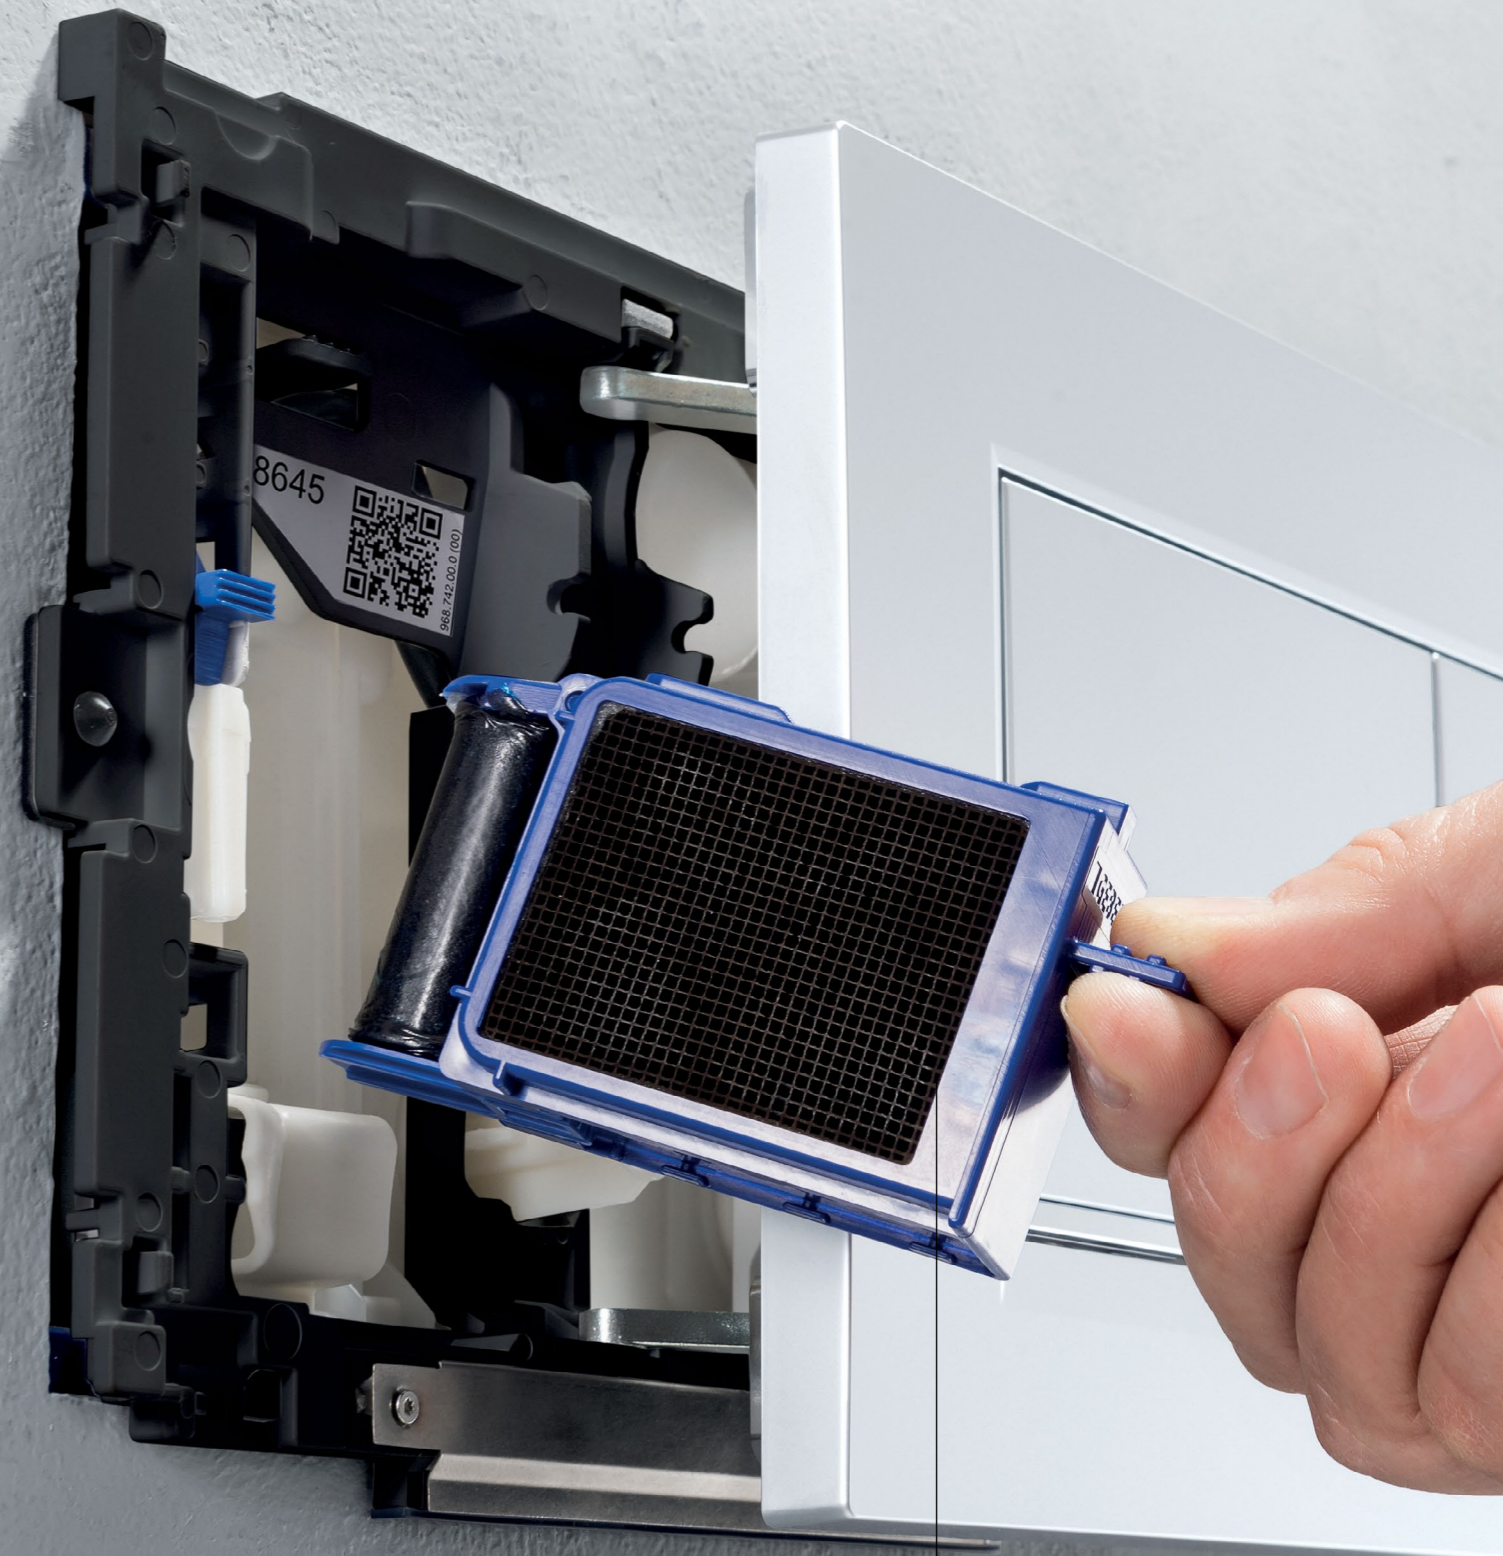

## NEPRIJATNI MIRISI U KUPATILU SU STVAR PROŠLOSTI

Ono što je odavno standard za svaku kuhinju, sada može da se primeni u kupatilu. Efikasan način za uklanjanje neprijatnih mirisa. Novi Geberit DuoFresh modul uklanja neprijatne mirise direktno iz WC šolje, neutrališe ih pomoću keramičkog sačastog filtera, a zatim ih vraća u prostoriju. To je izuzetno efikasno jer sprečava da se neprijatni mirisi šire kupatilom, pa su prskanje osveživača vazduha, paljenje šibica, otvaranje prozora i slične radnje potpuno nepotrebne. Zahvaljujući senzoru blizine izvlačenje mirisa se uvek automatski uključuje čim neko sedne na WC šolju. Zbog toga je funkcija za uklanjanje mirisa odlična ideja za WC šolje koje koriste gosti. Dodatna praktična funkcija je LED svetlo za orijentaciju i dodatak za uložak za dezinfekciju. Novi Geberit DuoFresh modul može lako da se montira u bilo koji Geberit Sigma vodokotlić i može da se kombinuje sa skoro bilo kojom tipkom za aktiviranje iz asortimana Sigma.

GEBERIT DUOFRESH MODUL

**EFIKASNO**  
Vazduh se neutrališe pomoću keramičkog sačastog filtera.

**TIHO**  
Tih ventilator vraća prečišćeni vazduh nazad u prostoriju.

**PRISTUPAČNO**  
Keramičkom sačastom filteru i dodatku za uložak za dezinfekciju može veoma lako da se pristupi preko tipke za aktiviranje.

# PAMETNA REŠENJA ZA ODVOD

Začepljeni odvodi za tuš su stvar prošlosti zahvaljujući jednostavnoj mrežici koja se lako čisti.