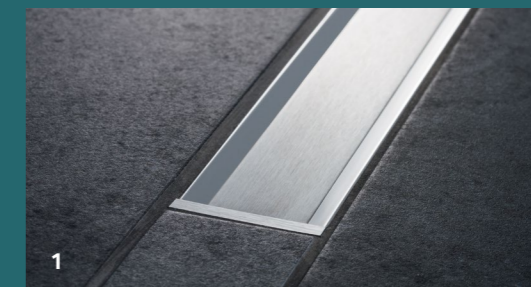

HIGIJENA, ČISTOĆA I ESTETIKA: GEBERIT TUŠ KANALI IZ CLEANLINE SERIJE ZA FLEK- SIBILAN DIZAJN KUPATILA

Geberit CleanLine tuš kanali su uneli novine u odvođenje vode iz tuš prostora. CleanLine tuš kanal ne odvodi vodu celom dužinom, već sadrži elegantne čelične profile za sakupljanje vode. Nema skrivenih mesta na kojima se mogu nagomilavati nečistoće, a samim tim nema ni neprijatnih mirisa. Jednostavno prebrišite profil jednim potezom i sve će biti čisto.

Geberit CleanLine je mnogo fleksibilniji od drugih rešenja za tuš jer se njegov profil za sakupljanje vode može lako iseći sa obe strane i optimalno prilagoditi tuš prostoru.

1 + 2 Geberit CleanLine tuš kanal je dostupan u dva različita profila. **3** Rešetka za hvatanje nečistoća sprečava začepljenje odvoda i lako se uklanja i čisti. **4** Dostupan i kao prazan ram za ubacivanje pločice.