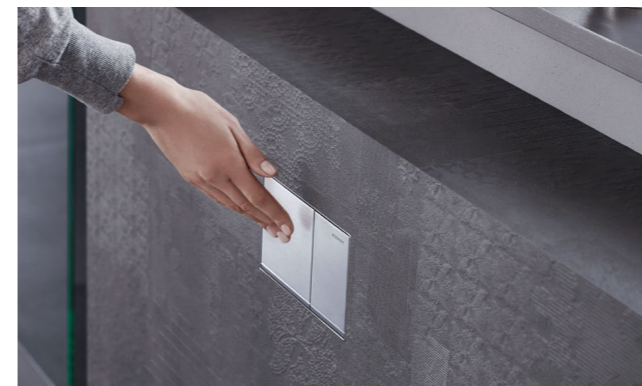

GEBERIT OMEGA TIPKE
ZA AKTIVIRANJE

MALE I PAMETNE

TIPKA ZA AKTIVIRANJE
Geberit Omega60.

Tipke za aktiviranje iz serije Omega su manje i zato su idealne za određene dizajnerske situacije. Mogu se montirati ispred vodokotlića na zid ili sa gornje strane. To je idealno rešenje u situacijama kada je WC šolja postavljena ispod prozora ili ako postoji niska predzidna instalacija sa policom.

**PRAVOUGAONE TIPKE
ZA AKTIVIRANJE**

**OKRUGLE TIPKE ZA
AKTIVIRANJE**

Dostupne su i u dodatnim bojama.