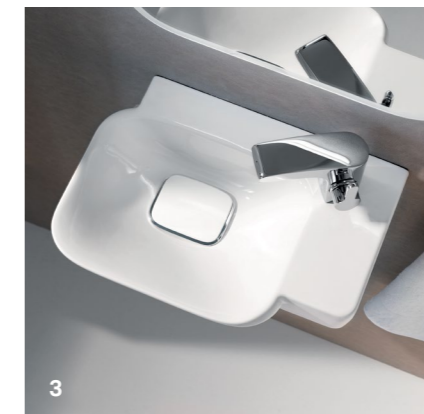

Pametno: patentirani sistem Clou.

Keramički poklopac  
za odvod

2

1

3

**1** Veliki dupli umivaonik ima dva otvora za armature. **2** Umivaonici myDay su impresivni zahvaljujući blagom i elegantnom dizajnu, što doprinosi osećaju lakoće u kupatilu. **3** Umivaonik za pranje ruku myDay dostupan je u praktičnim modelima za toalete za goste.