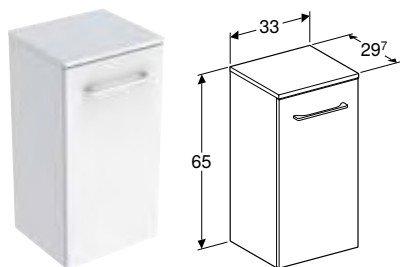

GEBERIT SELNOVA SQUARE BOČNI ORMARIĆ SA JEDNIM VRATIMA

Prednosti

Konzolni element • Sa jednim vratima • Ručka za otvaranje • Sa pomičnom uložnom policom • Vrata sa mehanizmom za prigušivanje • Strana graničnika levo ili desno • Otporno na vlagu • Isporučeno u predmontiranom stanju

Br. art.	Boja / površina	B [cm]	H [cm]	T [cm]
501.272.00.1	bela / lakirana, visoki sjaj	33 cm	65 cm	29,7 cm
501.273.00.1	lava / lakirana, mat	33 cm	65 cm	29,7 cm
501.274.00.1	orahovina, američki orah / melamin struktura drveta	33 cm	65 cm	29,7 cm
501.275.00.1	orahovina, američki orah, svetli / melamin struktura drveta	33 cm	65 cm	29,7 cm

Mogućnost kombinovanja sa

- Geberit Selnova Square komplet, ugradni umivaonik sa uskom ivicom, sa ormarićem, jedna vrata → s. 324
- Geberit Selnova Square komplet, ugradni umivaonik sa uskom ivicom, sa ormarićem, dvoje vrata → s. 325
- Geberit Selnova Square komplet, ugradni umivaonik sa uskom ivicom, sa ormarićem, dve fioke → s. 326
- Geberit Selnova Square srednje visoki ormarić sa jednim vratima → s. 331
- Geberit Selnova Square ormarić sa ogledalom sa dvoje vrata → s. 332