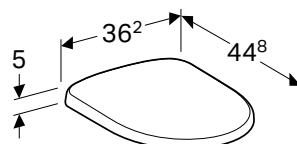

GEBERIT SELNOVA WC SEDIŠTE, PRIČVRŠČENJE ODOZGO

Br. art.	Boja / površina	Funkcija sporog spuštanja	Šarka sa brzim zatezanjem
500.333.01.1	bela	da	ne
500.335.01.1	bela	da	da
500.337.01.1	bela	ne	ne

Mogućnost kombinovanja sa

- Geberit Selnova podni WC, u ravni zida, horizontalni ili vertikalni odvod, vidljivo kačenje → s. 311
- Geberit Selnova Compact konzolna WC šolja, smanjena dubina, skriveno kačenje, Rimfree → s. 348
- Geberit Selnova podna WC šolja, horizontalni odvod, vidljivo kačenje, Rimfree → s. 308
- Geberit Selnova konzolna WC šolja, vidljivo kačenje, Rimfree → s. 307
- Geberit Selnova konzolna WC šolja, povišena, skriveno kačenje, Rimfree → s. 308
- Geberit Selnova podna WC šolja, u ravni zida, horizontalni ili vertikalni odvod, vidljivo kačenje, Rimfree → s. 310
- Geberit Selnova podna WC šolja, vertikalni odvod, vidljivo kačenje, Rimfree → s. 309
- Geberit Selnova Comfort podni WC za predzidni vodokotlić za monoblok, povišena → s. 358
- Geberit Selnova Comfort podna WC šolja za predzidni vodokotlić za monoblok, horizontalni odvod, Rimfree → s. 357
- Geberit Selnova podna WC šolja za predzidni vodokotlić za monoblok, višesmerni odvod, vidljivo kačenje, Rimfree → s. 314
- Geberit Selnova podna WC šolja za predzidni vodokotlić za monoblok, horizontalna račva, vidljivo kačenje → s. 313
- Geberit Selnova podna WC šolja za monoblok, vertikalni odvod → s. 312
- Geberit Selnova podna WC šolja za monoblok, horizontalni odvod → s. 311
- Geberit Selnova podna WC šolja za predzidni vodokotlić za monoblok, horizontalni odvod, Rimfree → s. 312
- Geberit Selnova podna WC šolja za predzidni vodokotlić za monoblok, horizontalni odvod, vidljivo kačenje, Rimfree → s. 314
- Geberit Selnova podni WC, u ravni zida, horizontalni odvod, vidljivo kačenje → s. 309
- Geberit Selnova konzolna WC šolja → s. 305
- Geberit Selnova konzolna WC šolja, Rimfree → s. 306
- Geberit Selnova podna WC šolja za predzidni vodokotlić za monoblok, vertikalni odvod, vidljivo kačenje → s. 313