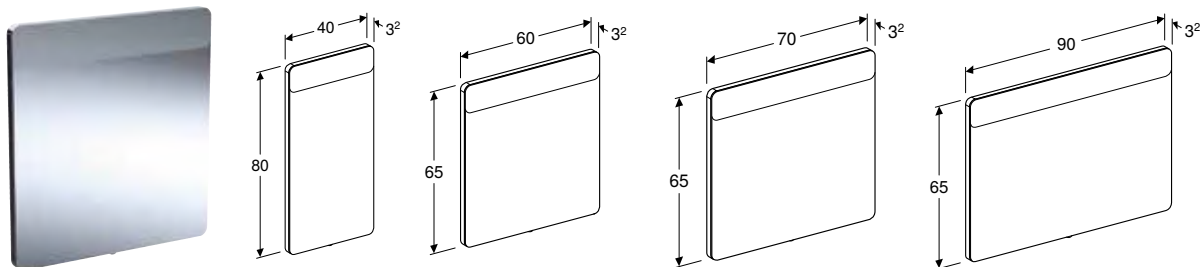

GEBERIT OPTION OGLEDALO SA OSVETLJENJEM, OSVETLJENJE GORE

Prednosti

Pogodno za sve kupatilske serije • LED osvetljenje • Prekidač, mehanički

Br. art.	B [cm]	H [cm]	T [cm]	Svetlosni tok [lm]	Boja svetla
819240000	40 cm	80 cm	3,2 cm	880 lm	4200 K
819260000	60 cm	65 cm	3,2 cm	1320 lm	4200 K
819270000	70 cm	65 cm	3,2 cm	1540 lm	4200 K
819200000	90 cm	65 cm	3,2 cm	1980 lm	4200 K