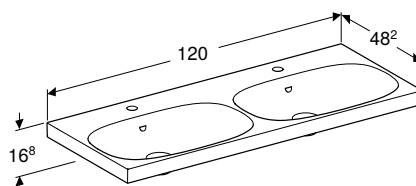

GEBERIT ACANTO DUPLI UMIVAONIK, JEDNOSTAVNO PRIČVRŠĆENJE

Prednosti

Mogućnost ugradnje sa ormarićem za umivaonik • Jednostavno učvršćenje pomoću Geberit zidnog učvršćenja, tip EFF1 za umivaonik

Br. art.	Boja / površina	Otvor slavine	Preliv	H [cm]	T [cm]
B / širina: 120 cm					
500.627.01.2	bela	na sredini	vidljivo	16,8 cm	48,2 cm
500.628.01.2	bela	bez	vidljivo	16,8 cm	48,2 cm

Mogućnost kombinovanja sa

• Geberit Acanto ormarić za dvostruki umivaonik, sa dve fioke i sifonom → s. 250