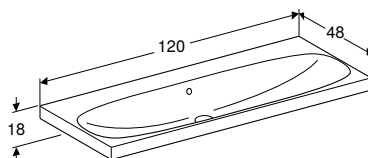

GEBERIT ACANTO UMIVAONIK, JEDNOSTAVNO PRIČVRŠĆENJE

Prednosti

Mogućnost ugradnje sa ormarićem za umivaonik • Jednostavno učvršćenje pomoću Geberit zidnog učvršćenja, tip EFF1 za umivaonik

Br. art.	Boja / površina	Otvor slavine	Preliv	Širina donjeg ormara [cm]	H [cm]	T [cm]
B / širina: 120 cm						
501.880.00.1	bela	levo i desno	vidljivo	119 cm	18 cm	48 cm
501.880.00.3 *	bela	bez	vidljivo	119 cm	18 cm	48 cm
501.880.00.5 *	bela	levo i desno	bez	119 cm	18 cm	48 cm
501.880.00.7 *	bela	bez	bez	119 cm	18 cm	48 cm

U isporuci od: april 2021, * Proizvodnja prema porudžbini

Mogućnost kombinovanja sa

- Geberit Acanto ormarić za umivaonik, sa dve fioke, dve unutrašnje fioke i sifonom → s. 250