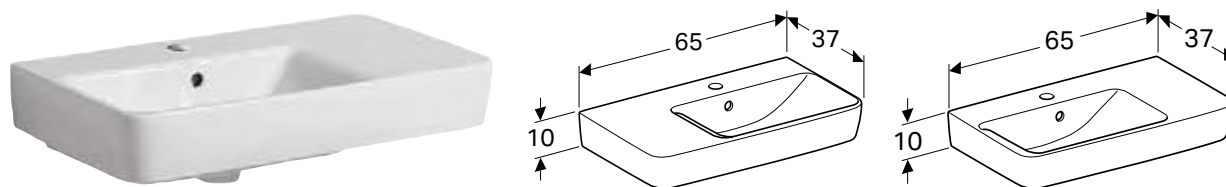

GEBERIT SELNOVA COMPACT UMIVAONIK SA POVRŠINOM ZA ODLAGANJE

Prednosti

Asimetričan element • Može se kombinovati sa polustubom • Sa površinom za odlaganje

Br. art.	Otvor slavine	Preliv	Površina za odlaganje	H [cm]	T [cm]
B / širina: 65 cm					
501.549.00.1	na sredini	vidljivo	levo	17 cm	37 cm
501.551.00.1	na sredini	vidljivo	desno	17 cm	37 cm

Mogućnost kombinovanja sa

• Geberit Selnova Compact polustub za umivaonik za pranje ruku → s. 347