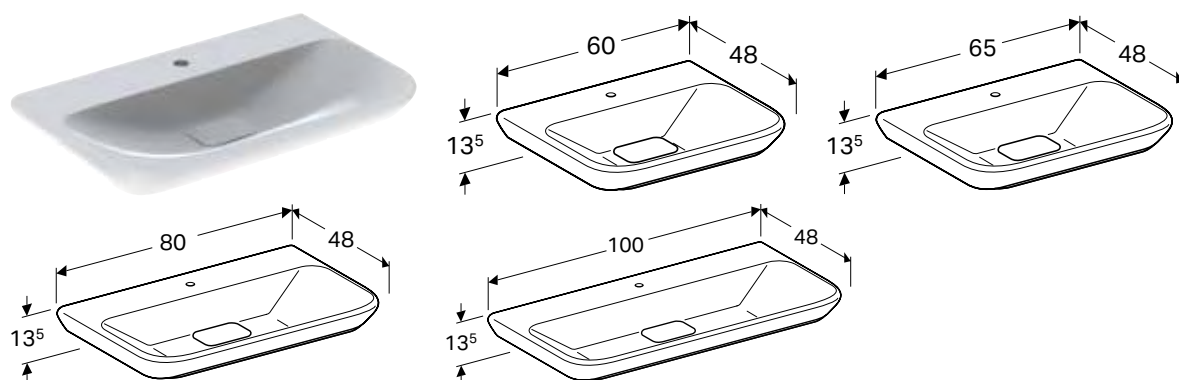

GEBERIT MYDAY UMIVAONIK

Prednosti

Mogućnost ugradnje sa ormarićem za umivaonik • Odgovara za Geberit priključak za umivaonik Clou

Br. art.	Boja / površina	Otvor slavine	Preliv	Širina donjeg ormara [cm]	H [cm]	T [cm]
B / širina: 60 cm						
125460600	bela / KeraTect	na sredini	bez	49,5 cm	13,5 cm	48 cm
B / širina: 65 cm						
125465600	bela / KeraTect	na sredini	bez	54 cm	13,5 cm	48 cm
B / širina: 80 cm						
125480600	bela / KeraTect	na sredini	bez	68 cm	13,5 cm	48 cm
B / širina: 100 cm						
125400600	bela / KeraTect	na sredini	bez	88 cm	13,5 cm	48 cm

Mogućnost kombinovanja sa

- Geberit myDay ormarić za umivaonik, sa jednom fiokom → s. 236
- Geberit myDay ormarić za umivaonik, sa jednom fiokom i jednom unutrašnjom fiokom → s. 236