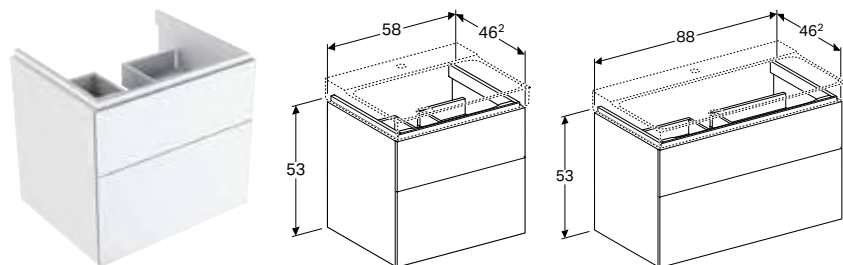

GEBERIT XENO² ORMARIĆ ZA UMIVAONIK, SA DVE FIOKE

Prednosti

Konzolni element • Sa dve fioke • Mehanizam za otvaranje sa aktiviranjem pritiskom • Fioka sa oblogom protiv proklizavanja • Fioka sa LED svetiljkom • Otporno na vlagu • Isporučeno u predmontiranom stanju

Br. art.	Boja / površina	B [cm]	H [cm]	T [cm]	Svetlosni tok [lm]	Boja svetla [K]
Širina umivaonika: 60 cm						
500.506.01.1	bela / lakirana, visoki sjaj	58 cm	53 cm	46,2 cm	270 lm	3000 K
500.506.00.1	greige / lakirana, mat	58 cm	53 cm	46,2 cm	270 lm	3000 K
500.506.43.1	scultura siva / melamin struktura drveta	58 cm	53 cm	46,2 cm	270 lm	3000 K
Širina umivaonika: 90 cm						
500.509.01.1	bela / lakirana, visoki sjaj	88 cm	53 cm	46,2 cm	450 lm	3000 K
500.509.00.1	greige / lakirana, mat	88 cm	53 cm	46,2 cm	450 lm	3000 K
500.509.43.1	scultura siva / melamin struktura drveta	88 cm	53 cm	46,2 cm	450 lm	3000 K

Mogućnost kombinovanja sa

- Geberit Xenos² umivaonik → s. 223
- Geberit Xenos² ogledalo sa direktnim i indirektnim osvetljenjem → s. 231