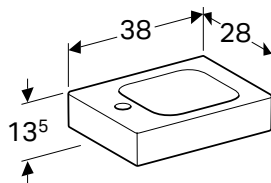

GEBERIT ICON

GEBERIT ICON UMIVAONIK ZA PRANJE RUKU

Prednosti

Mogućnost ugradnje sa ormarićem za umivaonik • Asimetričan element

Br. art.	Boja / površina	Otvor slavine	Preliv	H [cm]	T [cm]
B / širina: 38 cm					
124736000	bela	desno	bez	13,5 cm	28 cm
124836000	bela	levo	bez	13,5 cm	28 cm