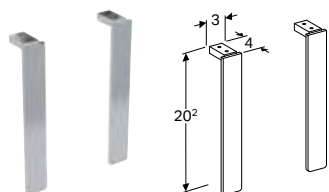

GEBERIT SELNOVA SQUARE SET NOGARA

Br. art.	Boja / površina
500.199.21.1	sjajna hrom