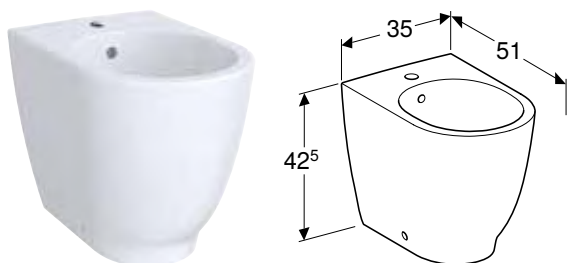

GEBERIT ACANTO PODNI BIDE U RAVNI ZIDA, SKRIVENO KAČENJE

Prednosti

Podni • U ravni zida • Skriveni priključak vode • Smanjena dubina • Skriveno kačenje • Skriveno učvršćenje

Br. art.	Boja / površina	Preliv	B [cm]	H [cm]	T [cm]
500.603.01.2	bela	vidljivo	35 cm	42,5 cm	51 cm