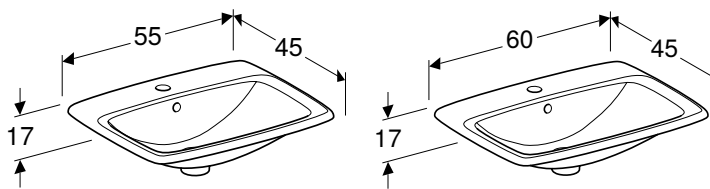

Br. art.	Boja / površina	Otvor slavine	Preliv	H [cm]	T [cm]
B / širina: 55 cm					
500.313.01.1	bela	na sredini	vidljivo	18,5 cm	44 cm

GEBERIT SELNOVA SQUARE UGRADNI UMIVAONIK

Br. art.	Boja / površina	Otvor slavine	Preliv	H [cm]	T [cm]
B / širina: 55 cm					
500.306.01.1	bela	na sredini	vidljivo	17,3 cm	45 cm
B / širina: 60 cm					
500.307.01.1	bela	na sredini	vidljivo	17,3 cm	45 cm