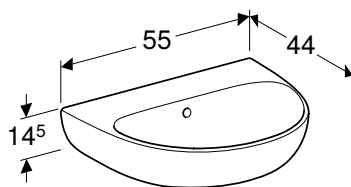

GEBERIT SELNOVA UMIVAONIK

Prednosti

Može se kombinovati sa polustubom • Može se kombinovati sa stubom

Br. art.	Boja / površina	Otvor slavine	Preliv	H [cm]	T [cm]
B / širina: 55 cm					
500.315.01.1	bela	na sredini	vidljivo	18 cm	44 cm
500.304.01.1	bela	bez	vidljivo	18 cm	44 cm
B / širina: 60 cm					
500.305.01.1	bela	na sredini	vidljivo	18 cm	48 cm
B / širina: 65 cm					
500.297.01.1	bela	na sredini	vidljivo	18,5 cm	50 cm

Mogućnost kombinovanja sa

- Geberit Selnova polustub → s. 304
- Geberit Selnova stub → s. 304