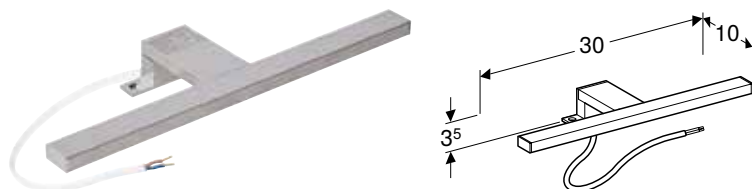

GEBERIT SVETLO ZA ORMARIĆ SA OGLEDALOM

Br. art.	Boja / površina	Boja svetla
501.280.00.1	hrom optika	4000 K

GEBERIT DRŽAČ PEŠKIRA ZA KUPATILSKI NAMEŠTAJ, PRAVOUGAONI ČOŠAK

Prednosti

Pravi ugao

Br. art.	L
	[cm]
510040000	40 cm