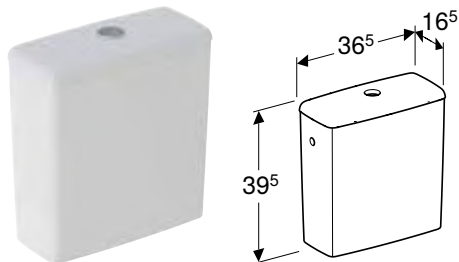

GEBERIT SELNOVA SQUARE PREDZIDNI VODOKOTLIČI ZA MONOBLOK, DVOKOLIČINSKO ISPIRANJE, BOČNI PRIKLJUČAK VODE, MOŽE SE OKRENUTI, ZA WC RIMFREE

Prednosti

Dvokoličinsko ispiranje • Vodokotlić se može obrnuti, za bočni priključak vode • Tip 1, puno ispiranje 6 l, prema propisu EN 997 • Bočni priključak vode

Br. art.	Boja / površina	B [cm]	H [cm]	T [cm]
500.490.01.1	bela	36,5 cm	39,5 cm	16,5 cm

U isporuci od: april 2021

Mogućnost kombinovanja sa

- Geberit Selnova podna WC šolja za predzidni vodokotlić za monoblok, horizontalni odvod, Rimfree → s. 312
- Geberit Selnova podna WC šolja za predzidni vodokotlić za monoblok, horizontalni odvod, vidljivo kačenje, Rimfree → s. 314
- Geberit Selnova podna WC šolja za predzidni vodokotlić za monoblok, višesmerni odvod, vidljivo kačenje, Rimfree → s. 314
- Geberit Selnova Compact podna WC šolja za predzidni vodokotlić za monoblok, odvod u više pravaca, vidljivo kačenje, smanjena dubina, Rimfree → s. 315
- Geberit Selnova Comfort podna WC šolja za predzidni vodokotlić za monoblok, horizontalni odvod, Rimfree → s. 357