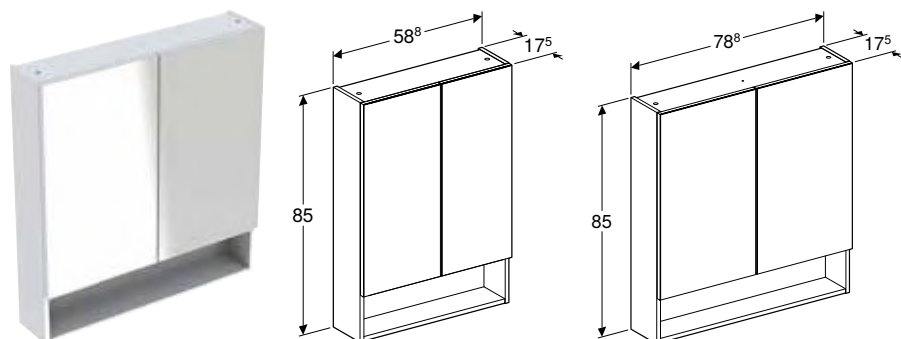

GEBERIT SELNOVA SQUARE ORMARIĆ SA OGLEDALOM SA DVOJE VRATA

Prednosti

Konzolni element • Sa dvoje vrata • Sa otvorenom površinom za odlaganje • Vrata sa mehanizmom za prigušivanje • Sa četiri staklene pomične police • Strana graničnika levo ili desno • Isporučeno u predmontiranom stanju

Br. art.	Boja / površina	H [cm]	T [cm]
B / širina: 58,8 cm			
501.264.00.1	bela / lakirana, visoki sjaj	85 cm	17,5 cm
501.265.00.1	lava / lakirana, mat	85 cm	17,5 cm
501.266.00.1	orahovina, američki orah / melamin struktura drveta	85 cm	17,5 cm
501.267.00.1	orahovina, američki orah, svetli / melamin struktura drveta	85 cm	17,5 cm
B / širina: 78,8 cm			
501.268.00.1	bela / lakirana, visoki sjaj	85 cm	17,5 cm
501.269.00.1	lava / lakirana, mat	85 cm	17,5 cm
501.270.00.1	orahovina, američki orah / melamin struktura drveta	85 cm	17,5 cm
501.271.00.1	orahovina, američki orah, svetli / melamin struktura drveta	85 cm	17,5 cm

Mogućnost kombinovanja sa

- Geberit Selnova Square komplet, ugradni umivaonik sa uskom ivicom, sa ormarićem, jedna vrata → s. 324
- Geberit Selnova Square komplet, ugradni umivaonik sa uskom ivicom, sa ormarićem, dvoje vrata → s. 325
- Geberit Selnova Square komplet, ugradni umivaonik sa uskom ivicom, sa ormarićem, dve fioke → s. 326
- Geberit Selnova Square bočni ormarić sa jednim vratima → s. 330
- Geberit Selnova Square srednje visoki ormarić sa jednim vratima → s. 331