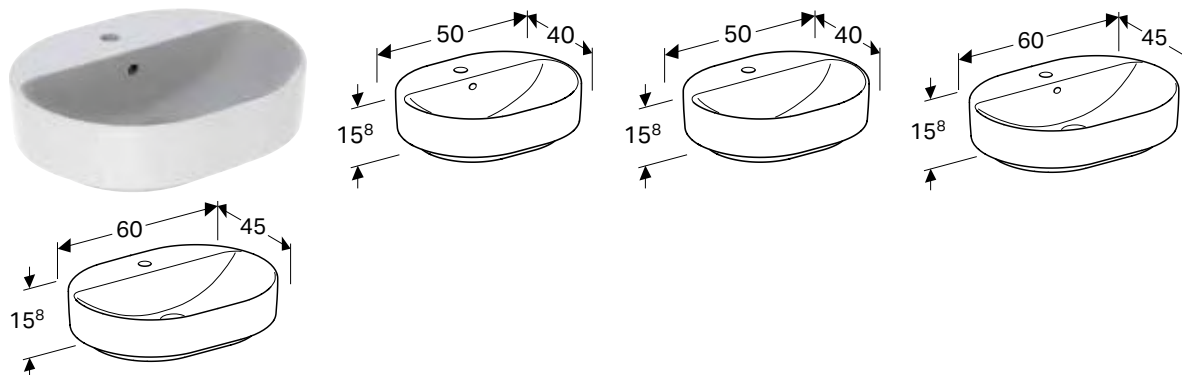

GEBERIT VARIFORM NADGRADNI UMIVAONIK, ELIPSASTI, SA PLOČOM I OTVOROM ZA ARMATURU

Prednosti

Odgovara uz svaki kupatilski nameštaj VariForm • Elipsasto • Jednostavna montaža zahvaljujući isporučenom izreznom šablonu

Br. art.	Boja / površina	Otvor slavine	Preliv	H [cm]	T [cm]
B / širina: 50 cm					
500.775.01.2	bela	na sredini	vidljivo	15,8 cm	40 cm
500.776.01.2 *	bela	na sredini	bez	15,8 cm	40 cm
B / širina: 60 cm					
500.777.01.2	bela	na sredini	vidljivo	15,8 cm	45 cm
500.778.01.2 *	bela	na sredini	bez	15,8 cm	45 cm

* Proizvodnja prema porudžbini

Mogućnost kombinovanja sa

- Geberit VariForm ormarić za nadgradni umivaonik, sa jednom fiokom, površinom za odlaganje i sifonom → s. 372
- Geberit VariForm ormarić za nadgradni umivaonik, sa dve fioke, površinom za odlaganje i sifonom → s. 373
- Geberit VariForm ormarić za nadgradni umivaonik, sa tri fioke, površinom za odlaganje i sifonom → s. 374