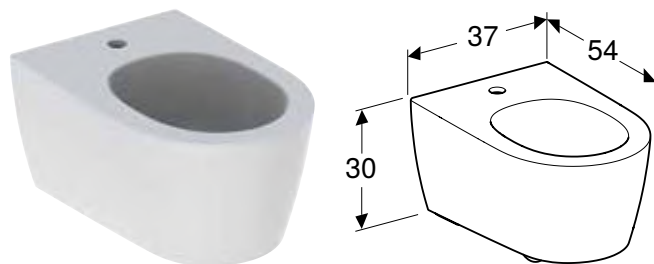

GEBERIT ONE KONZOLNI BIDE, SKRIVENO KAČENJE

Prednosti

Konzolni element • Podesiv po visini, gornja ivica keramike 41–45 cm • Skriveni priključak vode • Jednostavno učvršćenje preko prenosnika za optimizovani prenos snage • Skriveno kačenje • Skriveno učvršćenje • Tanki dizajn

Br. art.	Boja / površina	Preliv	B [cm]	H [cm]	T [cm]
500.690.01.1	bela / KeraTect	skriveno	37 cm	30 cm	54 cm