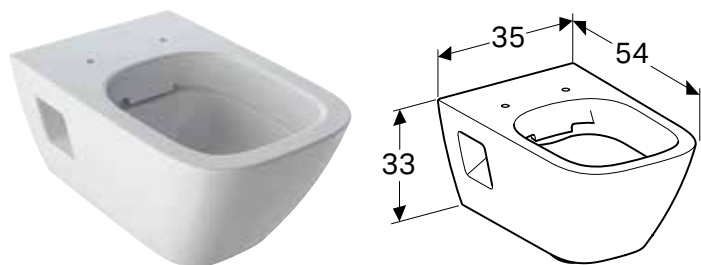

GEBERIT SELNOVA SQUARE KONZOLNA WC ŠOLJA, VIDLJIVO KAČENJE, RIMFREE

Prednosti

Konzolni element • Rimfree • Tip 1, puno ispiranje 6 / 5 l, prema propisu EN 997 • Vidljivo kačenje

Br. art.	Boja / površina	B [cm]	H [cm]	T [cm]
501.546.01.1	bela	35 cm	33 cm	54 cm

Mogućnost kombinovanja sa

- Geberit Selnova Square WC sedište, pričvršćenje sa gornje strane → s. 340