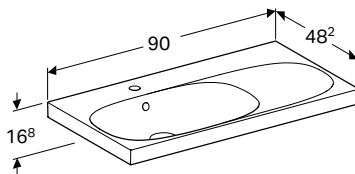

GEBERIT ACANTO UMIVAONIK SA POVRŠINOM ZA ODLAGANJE SA DESNE STRANE, JEDNOSTAVNO PRIČVRŠĆENJE

Prednosti

Mogućnost ugradnje sa ormarićem za umivaonik • Asimetričan element • Jednostavno učvršćenje pomoću Geberit zidnog učvršćenja, tip EFF1 za umivaonik

Br. art.	Boja / površina	Otvor slavine	Preliv	Površina za odlaganje	H [cm]	T [cm]
B / širina: 90 cm						
500.625.01.2	bela	na sredini	vidljivo	desno	16,8 cm	48,2 cm
500.626.01.2	bela	bez	vidljivo	desno	16,8 cm	48,2 cm

Mogućnost kombinovanja sa

• Geberit Acanto ormarić za umivaonik, sa jednom fiokom, jednom unutrašnjom fiokom i sifonom → s. 248