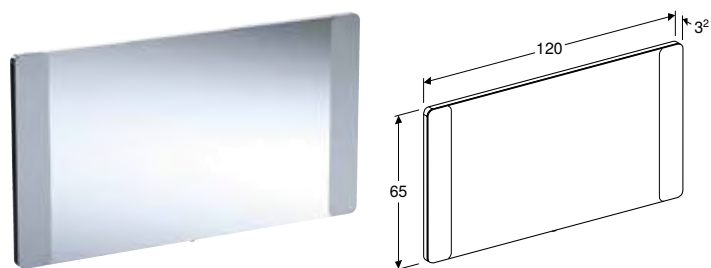

GEBERIT OPTION OGLEDALO SA OSVETLJENJEM, OSVETLJENJE NA OBE STRANE

Prednosti

Pogodno za sve kupatilske serije • LED osvetljenje • Prekidač, mehanički

Br. art.	B [cm]	H [cm]	T [cm]	Svetlosni tok [lm]	Boja svetla
819220000	120 cm	65 cm	3 cm	2860 lm	4200 K