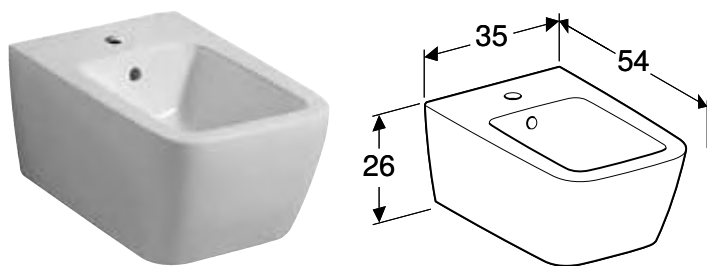

Br. art.	Boja / površina	Preliv	B [cm]	H [cm]	T [cm]
234000000	bela	vidljivo	35,5 cm	23,5 cm	54 cm

GEBERIT ICON SQUARE KONZOLNI BIDE, SKRIVENO KAČENJE

Prednosti

Konzolni element • Skriveni priključak vode • Jednako pričvršćenje preko Geberit zidnog pričvršćenja tip EFF2 za bide • Skriveno kačenje • Skriveno učvršćenje