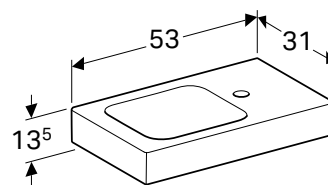

GEBERIT ICON UMIVAONIK ZA PRANJE RUKU SA POVRŠINOM ZA ODLAGANJE

Prednosti

Mogućnost ugradnje sa ormarićem za umivaonik • Asimetričan element • Sa površinom za odlaganje

Br. art.	Boja / površina	Otvor slavine	Preliv	Površina za odlaganje	H [cm]	T [cm]
B / širina: 53 cm						
124053000	bela	desno	bez	desno	13,5 cm	31 cm
124153000	bela	levo	bez	levo	13,5 cm	31 cm

Mogućnost kombinovanja sa

- Geberit iCon ormarić za umivaonik za pranje ruku, sa jednom fiokom → s. 262