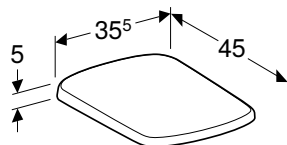

GEBERIT SELNOVA SQUARE WC SEDIŠTE, PRIČVRŠČENJE SA GORNJE STRANE

Prednosti

Poklopac od duroplasta • Četvrtasti dizajn • Poklopac WC-a, preklapajući

Br. art.	Boja / površina	Funkcija sporog spuštanja	Šarka sa brzim zatezanjem
500.334.01.1	bela	da	ne
500.336.01.1	bela	da	da
500.338.01.1	bela	ne	ne

Mogućnost kombinovanja sa

- Geberit Selnova Compact konzolna WC šolja, smanjena dubina, četvrtasti dizajn → s. 349
- Geberit Selnova Square podna WC šolja za predidni vodokotlić za monoblok, u ravni zida, vidljivo kačenje, Rimfree → s. 338
- Geberit Selnova Square konzolna WC šolja → s. 336
- Geberit Selnova Square konzolna WC šolja, Rimfree → s. 336
- Geberit Selnova Square podna WC šolja za predidni vodokotlić za monoblok, kvadratni oblik, vidljivo kačenje, Rimfree → s. 338
- Geberit Selnova Square podni WC, u ravni zida, vidljivo kačenje, Rimfree → s. 337