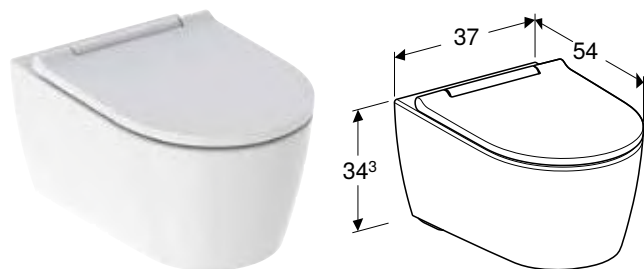

GEBERIT ONE KONZOLNA WC ŠOLJA, SKRIVENO KAČENJE, TURBOFLUSH, SA WC SEDIŠTEM

Prednosti

Konzolni element • Jednostavno pričvršćenje pomoću Geberit zidnog pričvršćenja, tip EFF3 za WC • Podesiv po visini, gornja ivica keramike 41–45 cm • Tip 1, puno ispiranje 6 / 5 / 4 l, prema propisu EN 997 • Skriveno učvršćenje • WC šolja bez ivice za ispiranje sa tehnikom ispiranja TurboFlush • Jednostavno učvršćenje preko prenosnika za optimizovani prenos snage • WC sedište od duromera • Šarka od metala • Poklopac WC-a, preklapajući • Tanki dizajn • WC sedište, mogućnost skidanja bez alata • WC sedište sa poklopcem, mogućnost skidanja bez alata

Br. art.	Boja / površina	Funkcija sporog spuštanja	TŠarka sa brzim zatezanjem [cm]
500.201.01.1	Keramika WC šolje: bela / KeraTect Dizajn maska: bela	da	54 cmda
500.202.01.1	Keramika WC šolje: bela / KeraTect Dizajn maska: sjajni hrom	da	54 cmda

Mogućnost kombinovanja sa

- Geberit AquaClean Tuma Comfort tuš WC sedište → s. 412
- Geberit AquaClean Tuma Classic tuš WC sedište → s. 413