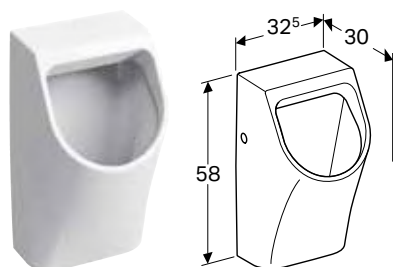

GEBERIT SMYLE PISOAR, DOVOD OTPOZADI, ODVOD PREMA POZADI

Prednosti

Konzolni element • Sa ispirnom ivicom • Sifon, skriveni • Skriveno učvršćenje • Jednostavno učvršćenje pomoću Geberit Kerafix materijala za pričvršćenje, za pisoar

Br. art.	Boja / površina	Odvod	Dovodni vod	B [cm]	H [cm]	T [cm]
500.254.01.1	bela	prema nazad	pozadi	32,5 cm	58 cm	30 cm

U isporuci od: april 2021