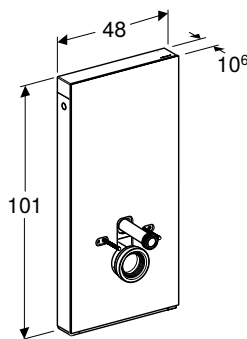

GEBERIT MONOLITH PLUS SANITARNI MODUL ZA KONZOLNU WC ŠOLJU, 101 CM, SA PREDNJIM PANELOM OD STAKLA

Prednosti

Dvokoličinsko ispiranje • Moguće je ujednačavanje razlika u konstrukciji • Podesivo po visini do 7 cm • Pričvrсна visina WC šolje 35 ± 1 cm • Vodokotlić sa izolacijom protiv kondenzacije • Bočni panel od alumnijuma, brušenog • Samonoseći element • Soft-Touch tasteri za aktiviranje ispiranja i pročišćavanje vazduha • Svetla za orijentaciju i pročišćavanje vazduha se aktiviraju kada im se približite • Svetlo za orijentaciju je podesivo u sedam boja • Podesivi opseg detekcije korisnika • Podesivo dnevno i noćno svetlo za orijentaciju • Pročišćavanje vazduha sa keramičkim saćastim filterom, sa mogućnošću montaže bez alata • Keramički saćasti filter za neutralizaciju mirisa koji se može zameniti bez alata • Automatsko isključivanje pročišćavanja vazduha nakon prethodno definisanog vremena rada • Rad pod niskim naponom, bez mrežnog napona u vodokotliću • Glavni priključak sa trožilnim teleskopskim vodom sa plaštom • Priključak za vodu odozdo • Mogućnost priključka za vodu bočno sa priborom

Br. art.	Boja / površina	B [cm]	H [cm]	T [cm]
131.221.JK.5	Prednji panel: lava staklo Bočni panel: aluminijum, crni hrom	48 cm	101 cm	10,6 cm
131.221.JL.5	Prednji panel: peščanosivo staklo Bočni panel: aluminijum	48 cm	101 cm	10,6 cm
131.221.SI.5	Prednji panel: belo staklo Bočni panel: aluminijum	48 cm	101 cm	10,6 cm
131.221.SJ.6	Prednji panel: crno staklo Bočni panel: aluminijum, crni hrom	48 cm	101 cm	10,6 cm

N: Novo, u isporuci od: april 2021