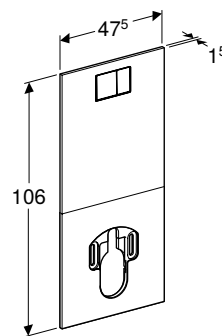

DIZAJNERSKA POKRIVNA PLOČA ZA GEBERIT AQUACLEAN TUŠ WC KOMPLET

Prednosti

Odgovara kod razmaka od 66–69 cm, izmereno od sredine tipke za aktiviranje do sredine nosača keramike • Set za zamenu bez oštećenja površine pločica sa mogućnošću montaže i demontaže • Pokrivna ploča sa integriranim aktiviranjem za dvokoličinsko ispiranje • Tipka za aktiviranje mat hrom • Tipka za aktiviranje, u ravni sa zidom • Skriveni priključak za vođenje vode • Mrežni kabl može biti postavljen iza ploče

Br. art.	Boja / površina	Materijal proizvoda
115.328.SI.1	bela / staklo	laminatna ploča presovana pod visokim pritiskom / staklo
115.328.SJ.1	crna / staklo	laminatna ploča presovana pod visokim pritiskom / staklo
115.329.11.1	alpsko bela	laminatna ploča presovana pod visokim pritiskom