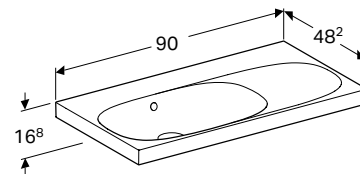

GEBERIT ACANTO UMIVAONIK SA POVRŠINOM ZA ODLAGANJE SA DESNE STRANE, JEDNOSTAVNO PRIČVRŠĆENJE

Prednosti

Mogućnost ugradnje sa ormarićem za umivaonik • Asimetričan element • Jednostavno učvršćenje pomoću Geberit zidnog učvršćenja, tip EFF1 za umivaonik

Br. art.	Boja / površina	Otvor slavine	Preliv	Površina za odlaganje	H [cm]	T [cm]
B / širina: 90 cm						
500.625.01.2	bela	na sredini	vidljivo	desno	16,8 cm	48,2 cm
500.626.01.2	bela	bez	vidljivo	desno	16,8 cm	48,2 cm

Mogućnost kombinovanja sa

• Geberit Acanto ormarić za umivaonik, sa jednom fiokom, jednom unutrašnjom fiokom i sifonom → s. 248