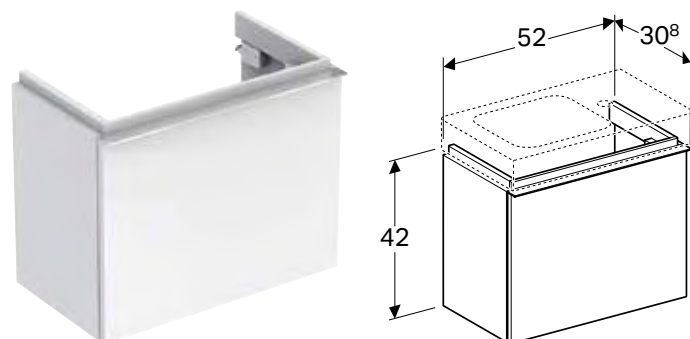

GEBERIT ICON ORMARIĆ ZA UMIVAONIK ZA PRANJE RUKU, SA JEDNOM FIOKOM

Prednosti

Konzolni element • Sa jednom fiokom • Ručka za otvaranje • Fioka sa samouvlačenjem • Otporno na vlagu • Isporučeno u predmontiranom stanju

Br. art.	Boja / površina	B [cm]	H [cm]	T [cm]
Širina umivaonika: 53 cm				
840052000	bela / lakirana, visoki sjaj	52 cm	42 cm	30,8 cm
841052000	bela / lakirana, mat	52 cm	42 cm	30,8 cm
841053000	lava / lakirana, mat	52 cm	42 cm	30,8 cm
840054000	platin / lakirana, visoki sjaj	52 cm	42 cm	30,8 cm
841054000	hrast, prirodni / melamin struktura drveta	52 cm	42 cm	30,8 cm

IO: Ističe od decembar 2022

Mogućnost kombinovanja sa

- Geberit iCon umivaonik za pranje ruku sa površinom za odlaganje → s. 258
- Geberit iCon bočni element sa kutijom za odlaganje → s. 269
- Geberit iCon ogledalo sa osvetljenjem → s. 270