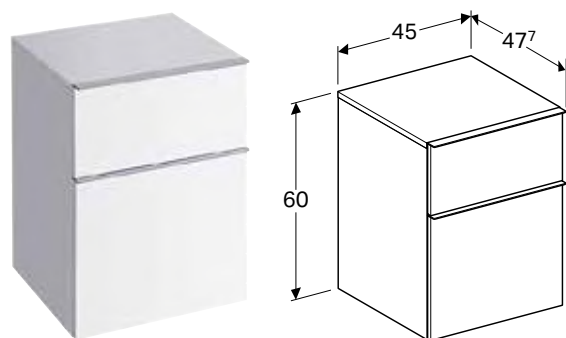

GEBERIT ICON BOČNI ORMARIĆ SA DVE FIOKE

Prednosti

Konzolni element • Sa dve fioke • Ručka za otvaranje • Fioka sa samouvlačenjem • Otporno na vlagu • Isporučeno u predmontiranom stanju

Br. art.	Boja / površina	H [cm]	T [cm]
B / širina: 45 cm			
840045000	bela / lakirana, visoki sjaj	60 cm	47,7 cm
841045000	bela / lakirana, mat	60 cm	47,7 cm
841046000	lava / lakirana, mat	60 cm	47,7 cm
840047000	platin / lakirana, visoki sjaj	60 cm	47,7 cm
841047000	hrast, prirodni / melamin struktura drveta	60 cm	47,7 cm

IO: Ističe od decembar 2022