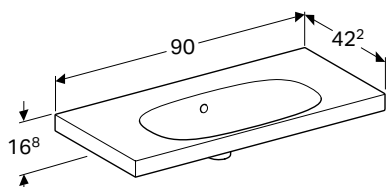

GEBERIT ACANTO UMIVAONIK, SMANJENA DUBINA, SA POVRŠINOM ZA ODLAGANJE, JEDNOSTAVNO PRIČVRŠĆIVANJE

Prednosti

Mogućnost ugradnje sa ormarićem za umivaonik • Smanjena dubina • Jednostavno učvršćenje pomoću Geberit zidnog učvršćenja, tip EFF1 za umivaonik • Sa površinom za odlaganje

Br. art.	Boja / površina	Otvor slavine	Preliv	Širina donjeg ormara [cm]	H [cm]	T [cm]
B / širina: 90 cm						
500.633.01.2	bela	na sredini	vidljivo	89 cm	16,8 cm	42,2 cm
500.634.01.2	bela	bez	vidljivo	89 cm	16,8 cm	42,2 cm

Mogućnost kombinovanja sa

• Geberit Acanto ormarić za umivaonik, sa jednom fiokom i jednom unutrašnjom fiokom, smanjena dubina, sa sifonom → s. 249