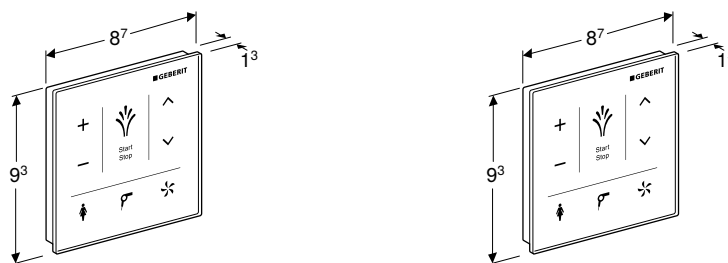

ZIDNI PANEL ZA RUKOVANJE ZA GEBERIT AQUACLEAN

Prednosti

Površina za upravljanje kapacitivna • Površina od stakla • Povezivanje preko Bluetooth-a • Napajanje strujom preko baterije • Upozorenje da je baterija oslabila

Br. art.	Boja / površina	B	H
		[cm]	[cm]
147.038.SI.1	bela / staklo	9,3 cm	9,3 cm
147.038.SJ.1	crna / staklo	9,3 cm	9,3 cm