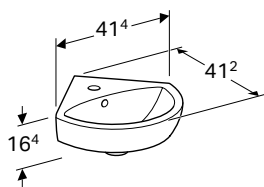

GEBERIT SELNOVA UGAONI UMIVAONIK ZA PRANJE RUKU

Prednosti

Može se kombinovati sa stubom

Br. art.	Boja / površina	Otvor slavine	Preliv	H [cm]	T [cm]
B / širina: 41,4 cm					
500.326.01.1	bela	na sredini	vidljivo	16,4 cm	41,2 cm
B / širina: 59 cm					
500.327.01.1	bela	na sredini	vidljivo	17,8 cm	56 cm

Mogućnost kombinovanja sa

- Geberit Selnova stub → s. 304