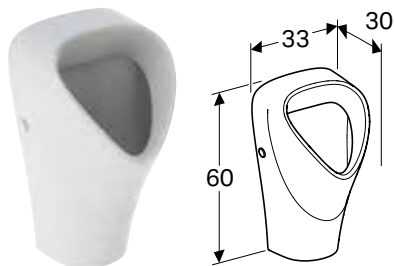

GEBERIT SELNOVA PISOAR TROUGLASTI, DOVOD SA ZADNJE STRANE, ODVOD SA ZADNJE STRANE

Prednosti

Konzolni element • Sa ispirnom ivicom • Sifon, skriveni • Skriveno učvršćenje • Lako se održava i čisti

Br. art.	Boja / površina	Odvod	Dovodni vod	B [cm]	H [cm]	T [cm]
501.666.00.1	bela	prema nazad	pozadi	33 cm	60 cm	30 cm

U isporuci od: jul 2021

K^hk^akl pb ml σ ðr ϕ ` Db_bcfj ^ϕcfji w^ mðsd êbkϕ w^ mfl ^q Hbo^du 2- - + / 0+ - +