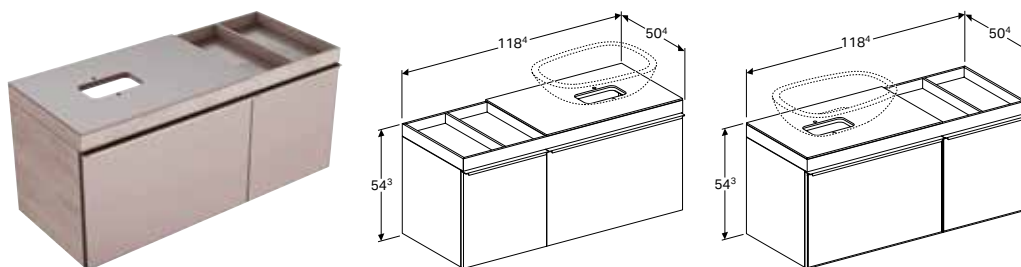

Br. art.	Boja / površina	Odsečak sifona za neprijatne mirise	Širina umivaonika [cm]	H [cm]	T [cm]
B / širina: 73,4 cm					
500.558.JI.1	Fioke: taupe / staklo sjajno Telo: hrast, bež / melamin tekstura drveta	levo ili desno	56 cm	54,3 cm	50,4 cm
500.558.JJ.1	Fioke: crna / staklo sjajno Telo: hrast, sivo-smeđi / melamin tekstura drveta	levo ili desno	56 cm	54,3 cm	50,4 cm
B / širina: 88,4 cm					
500.560.JI.1	Fioke: taupe / staklo sjajno Telo: hrast, bež / melamin tekstura drveta	levo ili desno	56 cm	54,3 cm	50,4 cm
500.560.JJ.1	Fioke: crna / staklo sjajno Telo: hrast, sivo-smeđi / melamin tekstura drveta	levo ili desno	56 cm	54,3 cm	50,4 cm
B / širina: 118,4 cm					
500.561.JI.1	Fioke: taupe / staklo sjajno Telo: hrast, bež / melamin tekstura drveta	levo ili desno	56 cm	54,3 cm	50,4 cm
500.561.JJ.1	Fioke: crna / staklo sjajno Telo: hrast, sivo-smeđi / melamin tekstura drveta	levo ili desno	56 cm	54,3 cm	50,4 cm

Mogućnost kombinovanja sa

- Geberit Citterio nadgradni umivaonik → s. 213
- Geberit Citterio nadgradni umivaonik sa izlivnim ventilom → s. 214
- Geberit Citterio ogledalo sa osvetljenjem → s. 219
- Geberit Citterio ogledalo sa osvetljenjem, bočna površina za odlaganje → s. 219

GEBERIT CITTERIO ORMARIĆ ZA NADGRADNI UMIVAONIK, SA DVE FIOKE I POVRŠINOM ZA ODLAGANJE

Prednosti

Konzolni element • Sa jednom unutrašnjom fiokom • Sa dve fioke • Ručka za otvaranje • Fioka sa samouvlačenjem • Mogućnost opremanja sa nožicama • Front od stakla • Pokrivna ploča od stakla • Okvir fioke od metala • Isporučeno u predmontiranom stanju

Br. art.	Boja / površina	Širina umivaonika [cm]	B [cm]	H [cm]	T [cm]
Površina za odlaganje: desno					
500.564.JI.1	Fioke: taupe / staklo sjajno Telo: hrast, bež / melamin tekstura drveta	56 cm	118,4 cm	54,3 cm	50,4 cm
500.564.JJ.1	Fioke: crna / staklo sjajno Telo: hrast, sivo-smeđi / melamin tekstura drveta	56 cm	118,4 cm	54,3 cm	50,4 cm
Površina za odlaganje: levo					
500.565.JI.1	Fioke: taupe / staklo sjajno Telo: hrast, bež / melamin tekstura drveta	56 cm	118,4 cm	54,3 cm	50,4 cm
500.565.JJ.1	Fioke: crna / staklo sjajno Telo: hrast, sivo-smeđi / melamin tekstura drveta	56 cm	118,4 cm	54,3 cm	50,4 cm

Mogućnost kombinovanja sa

- Geberit Citterio nadgradni umivaonik sa izlivnim ventilom → s. 214
- Geberit Citterio ogledalo sa osvetljenjem → s. 219
- Geberit Citterio ogledalo sa osvetljenjem, bočna površina za odlaganje → s. 219
- Geberit Citterio nadgradni umivaonik → s. 213