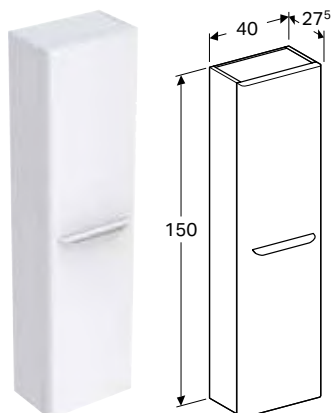

GEBERIT MYDAY VISOKI ORMARIĆ SA JEDNIM VRATIMA

Prednosti

Konzolni element • Sa jednim vratima • Ručka za otvaranje • Vrata sa mehanizmom za prigušivanje • Sa fiksnom policom • Mogućnost pomeranja staklenih policica • Strana graničnika levo ili desno • Organizator za kačenje na unutrašnjoj strani vrata • Magnetni držač • Front od MDF-a • Isporučeno u predmontiranom stanju

Br. art.	Boja / površina	B [cm]	H [cm]	T [cm]
Y824000000	bela / lakirana, visoki sjaj	40 cm	150 cm	27,5 cm
824001000	taupe / visoki sjaj	40 cm	150 cm	27,5 cm