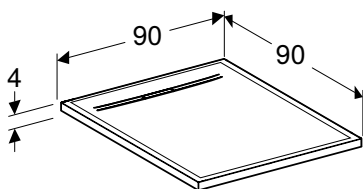

GEBERIT KVADRATNA TUŠ KADA SESTRA

Prednosti

Kvadratno • Struktuirana površina • Izlaz pozadi na sredini • Klasa zaštite od klizanja prema DIN: Klasa C • Klasa zaštite od klizanja prema NF: PN 24

Br. art.	Boja / površina	B [cm]	L [cm]
550.250.00.2	bela / struktura škriljca	90 cm	90 cm
550.260.00.2	siva / struktura škriljca	90 cm	90 cm
550.270.00.2	grafitna / struktura škriljca	90 cm	90 cm
550.290.00.2	bela / struktura škriljca	80 cm	80 cm
550.291.00.2	siva / struktura škriljca	80 cm	80 cm
550.292.00.2	grafitna / struktura škriljca	80 cm	80 cm