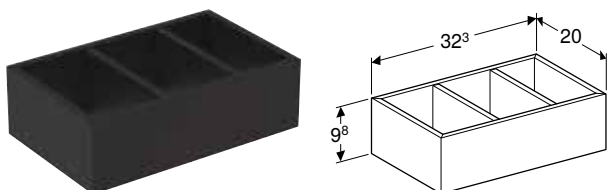

GEBERIT UMETAK ZA FIOKU, PODELA U OBLIKU SLOVA H, ZA DONJU FIOKU

Prednosti H-podela

Br. art.	Boja / površina	B [cm]	H [cm]	T [cm]
500.676.00.1	lava / melamin struktuisana	32,3 cm	9,8 cm	20 cm