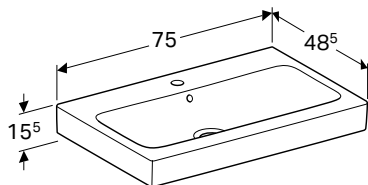

GEBERIT ICON UMIVAONIK

Prednosti

Mogućnost ugradnje sa ormarićem za umivaonik

Br. art.	Boja / površina	Otvor slavine	Preliv	Širina donjeg ormara [cm]	H [cm]	T [cm]
B / širina: 60 cm						
124060000	bela	na sredini	vidljivo	59,5 cm	15,5 cm	48,5 cm
124062000	bela	na sredini	bez	59,5 cm	15,5 cm	48,5 cm
124063000	bela	bez	vidljivo	59,5 cm	15,5 cm	48,5 cm
124061000	bela	bez	bez	59,5 cm	15,5 cm	48,5 cm
B / širina: 75 cm						
124075000	bela	na sredini	vidljivo	74 cm	15,5 cm	48,5 cm
124078000	bela	bez	vidljivo	74 cm	15,5 cm	48,5 cm
B / širina: 90 cm						
124090000	bela	na sredini	vidljivo	89 cm	16 cm	48,5 cm
124093000	bela	bez	vidljivo	89 cm	16 cm	48,5 cm
B / širina: 120 cm						
124020000	bela	levo i desno	vidljivo	119 cm	16 cm	48,5 cm
124025000	bela	bez	vidljivo	119 cm	16 cm	48,5 cm