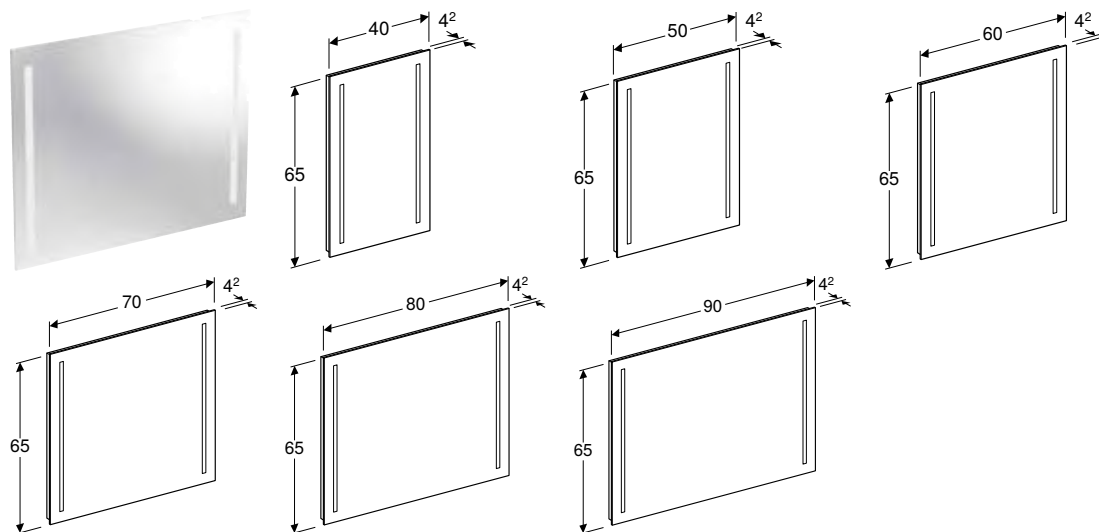

Br. art.	Boja / površina	B [cm]	H [cm]	T [cm]
501.156.00.1	tamnosiva / presvučeno melaminom	18 cm	5,7 cm	37,3 cm

GEBERIT OPTION

GEBERIT OPTION BASIC OGLEDALO SA OSVETLJENJEM, OBOSTRANO OSVETLJENJE

Prednosti