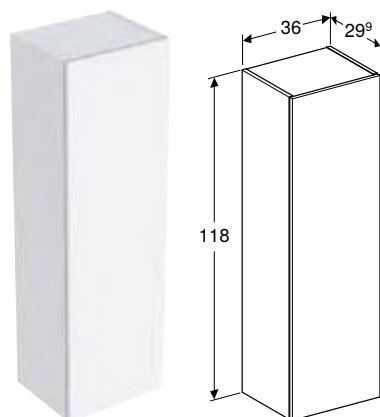

GEBERIT SMYLE SQUARE SREDNJE VISOKI ORMARIĆ SA JEDNIM VRATIMA

Prednosti

Konzolni element • Može se povezati pomoću bočnog ormarića u visoki ormarić • Sa jednim vratima • Vrata sa mehanizmom za prigušivanje • Mehanizam za otvaranje sa aktiviranjem pritiskom • Mogućnost pomeranja staklenih polica • Strana graničnika levo ili desno • Ogledalo sa unutrašnje strane vrata • Otporno na vlagu • Isporučeno u predmontiranom stanju

Br. art.	Boja / površina	B [cm]	H [cm]	T [cm]
500.361.00.1	bela / lakirana, visoki sjaj	36 cm	118 cm	29,9 cm
500.361.JK.1	lava / lakirana, mat	36 cm	118 cm	29,9 cm
500.361.JL.1	peščano siva / lakirana, visoki sjaj	36 cm	118 cm	29,9 cm
500.361.JR.1	orahovina, američki orah / melamin struktura drveta	36 cm	118 cm	29,9 cm

Mogućnost kombinovanja sa

- Geberit Smyle Square bočni ormarić, otvoreni → s. 292
- Geberit Smyle Square bočni ormarić sa jednim vratima → s. 291