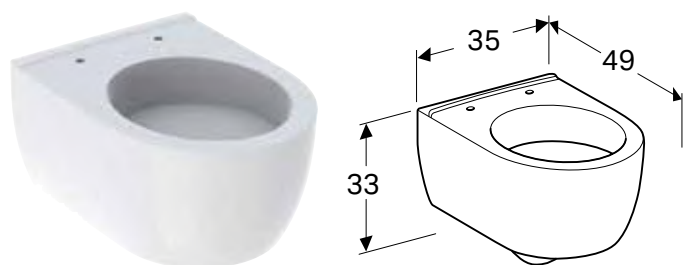

GEBERIT ICON KONZOLNA WC ŠOLJA, SMANJENA DUBINA, SKRIVENO KAČENJE

Prednosti

Konzolni element • Sa ispirnom ivicom • Jednostavno učvršćenje pomoću Geberit zidnog učvršćenja, tip EFF2 za WC • Tip 1, puno ispiranje 6 / 5 l, prema propisu EN 997 • Ispiranje sa 4,5 l • Skriveno kaćenje • Skriveno učvršćenje

Br. art.	Boja / površina	B [cm]	H [cm]	T [cm]
204030000	bela	35 cm	33 cm	49 cm

Mogućnost kombinovanja sa

- Geberit iCon WC sedište tanki dizajn → s. 278
- Geberit iCon WC sedište → s. 277