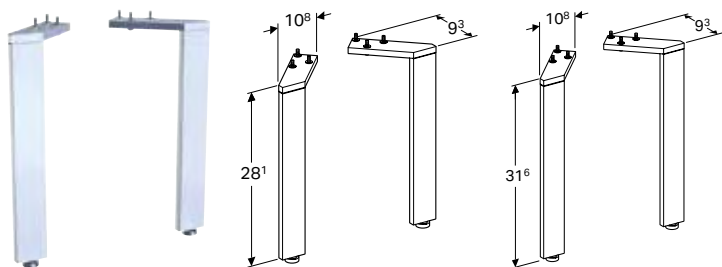

GEBERIT ACANTO SET NOGARA

Prednosti

Podesivo po visini za izjednačenje podnih neravnina

Br. art.   Boja / površina

H / visina: 28,1 cm

500.658.00.2   sjajna hrom

H / visina: 31,6 cm

500.657.00.2   sjajna hrom