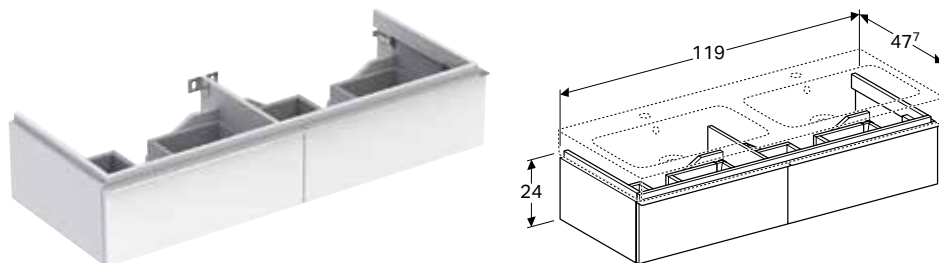

GEBERIT ICON ORMARIĆ ZA DUPLI UMIVAONIK SA DVE FIOKE

Prednosti

Konzolni element • Sa dve fioke • Ručka za otvaranje • Fioka sa samouvlačenjem • Otporno na vlagu • Isporučeno u predmontiranom stanju

Br. art.	Boja / površina	B [cm]	H [cm]	T [cm]
Širina umivaonika: 120 cm				
840220000	bela / lakirana, visoki sjaj	119 cm	24 cm	47,7 cm
841220000	bela / lakirana, mat	119 cm	24 cm	47,7 cm
841221000	lava / lakirana, mat	119 cm	24 cm	47,7 cm
840222000	platin / lakirana, visoki sjaj	119 cm	24 cm	47,7 cm
841222000	hrast, prirodni / melamin struktura drveta	119 cm	24 cm	47,7 cm

IO: Ističe od decembar 2022

Mogućnost kombinovanja sa

- Geberit Option Plus ormarić sa ogledalom sa osvetljenjem i troje vrata → s. 380
- Geberit iCon dupli umivaonik → s. 260
- Geberit iCon ogledalo sa osvetljenjem → s. 270