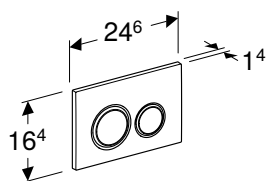

GEBERIT TIPKA ZA AKTIVIRANJE SIGMA21, ZA DVOKOLIČINSKO ISPIRANJE, HROMIRANA BOJA METALA

Prednosti

Čeono aktiviranje • Zvučno izolovane poluge za aktiviranje, brzo podesive bez alata

Br. art.	Boja / površina	Materijal proizvoda	B [cm]	H [cm]	T [cm]
115.884.00.1	Osnovna ploča i ukrasni prstenovi: hromirana Pokrivna ploča i tasteri: specifično za kupca	cink liven pod pritiskom	24,6 cm	16,4 cm	1 cm
115.884.JK.1	Osnovna ploča i ukrasni prstenovi: hromirana Pokrivna ploča i tasteri: lava	cink liven pod pritiskom / staklo	24,6 cm	16,4 cm	1,4 cm
115.884.JL.1	Osnovna ploča i ukrasni prstenovi: hromirana Pokrivna ploča i tasteri: peščanosiva	cink liven pod pritiskom / staklo	24,6 cm	16,4 cm	1,4 cm
115.884.JM.1	Osnovna ploča i ukrasni prstenovi: hromirana Pokrivna ploča i tasteri: mustang škrljajac	cink liven pod pritiskom/ škrljajec (prirodni proizvod)	24,6 cm	16,4 cm	1,4 cm
115.884.JV.1	Osnovna ploča i ukrasni prstenovi: hromirana Pokrivna ploča i tasteri: optika betona	cink liven pod pritiskom / keramika	24,6 cm	16,4 cm	1,4 cm
115.884.JX.1	Osnovna ploča i ukrasni prstenovi: hromirana Pokrivna ploča i tasteri: orahovina američka	cink liven pod pritiskom / drvo (prirodni proizvod)	24,6 cm	16,4 cm	1,4 cm
115.884.SI.1	Osnovna ploča i ukrasni prstenovi: hromirana Pokrivna ploča i tasteri: bela	cink liven pod pritiskom / staklo	24,6 cm	16,4 cm	1,4 cm
115.884.SJ.1	Osnovna ploča i ukrasni prstenovi: hromirana Pokrivna ploča i tasteri: crna	cink liven pod pritiskom / staklo	24,6 cm	16,4 cm	1,4 cm

N: Novo, u isporuci od: jun 2021