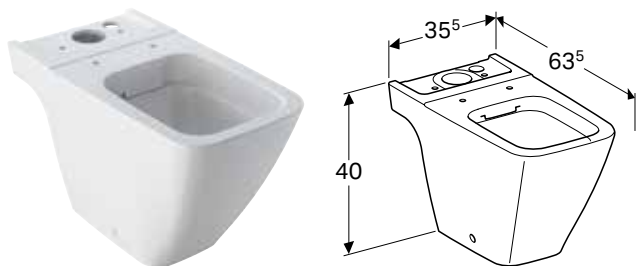

GEBERIT ICON SQUARE PODNA WC ŠOLJA ZA PREDZIDNI VODOKOTLIČ ZA MONOBLOK, SKRIVENO KAČENJE, RIMFREE

Prednosti

Podni • Rimfree • Tip 1, puno ispiranje 6 l, prema propisu EN 997 • Skriveno kačenje • Skriveno učvršćenje

Br. art.	Boja / površina	Odvod	B [cm]	H [cm]	T [cm]
200930000	bela	Višesmerni	35,5 cm	40 cm	63,5 cm

Mogućnost kombinovanja sa

- Geberit iCon Square predzidni vodokotlić za monoblok, dvokoličinsko ispiranje, priključak za vodu bočni ili dole → s. 279
- Geberit iCon Square WC sedište → s. 278