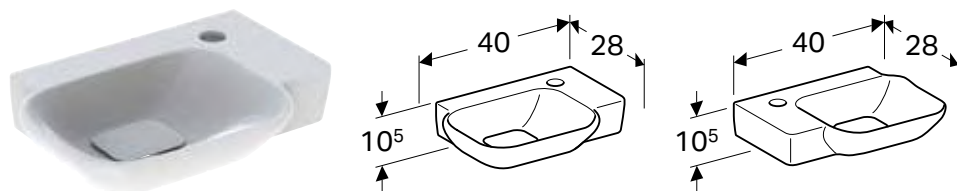

GEBERIT MYDAY

GEBERIT MYDAY UMIVAONIK ZA PRANJE RUKU

Prednosti

Asimetričan element

Br. art.	Boja / površina	Otvor slavine	Preliv	H [cm]	T [cm]
B / širina: 40 cm					
125540600	bela / KeraTect	desno	bez	10,5 cm	28 cm
125440600	bela / KeraTect	levo	bez	10,5 cm	28 cm