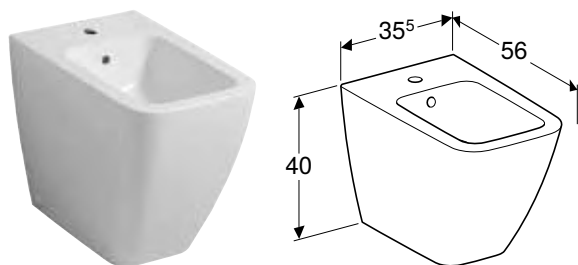

GEBERIT ICON SQUARE PODNI BIDE U RAVNI ZIDA, SKRIVENO KAČENJE

Prednosti

Podni • U ravni zida • Skriveni priključak vode • Skriveno kačenje • Skriveno učvršćenje

Br. art.	Boja / površina	Preliv	B [cm]	H [cm]	T [cm]
231950000	bela	vidljivo	35,5 cm	40 cm	56 cm