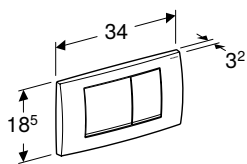

GEBERIT TIPKA ZA AKTIVIRANJE TWINLINE30, ZA DVOKOLIČINSKO ISPIRANJE

Prednosti

Čeono aktiviranje

Br. art.	Boja / površina	Materijal proizvoda	B [cm]	H [cm]	T [cm]
115.899.JQ.1	matirana hrom lakirana, sa easy-to-clean premazom	plastika	34 cm	18,5 cm	3,2 cm
115.899.KH.1	Ploča i tasteri: sjajni hrom Ukrasne trake: mat hrom	plastika	34 cm	18,5 cm	3,2 cm
115.899.KJ.1	Ploča i tasteri: beli Ukrasne trake: sjajni hrom	plastika	34 cm	18,5 cm	3,2 cm
115.899.KN.1	Ploča i tasteri: mat hrom Ukrasne trake: sjajni hrom	plastika	34 cm	18,5 cm	3,2 cm

N: Novo, u isporuci od: april 2021