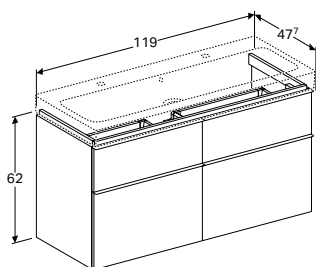

GEBERIT ICON ORMARIĆ ZA UMIVAONIK, SA ČETIRI FIOKE

Prednosti

Konzolni element • Sa četiri fiokke • Ručka za otvaranje • Fioka sa samouvlačenjem • Otporno na vlagu • Isporučeno u predmontiranom stanju

Br. art.	Boja / površina	Odsečak sifona za neprijatne mirise	B [cm]	H [cm]	T [cm]
Širina umivaonika: 120 cm					
840420000	bela / lakirana, visoki sjaj	na sredini	119 cm	62 cm	47,7 cm
841420000	bela / lakirana, mat	na sredini	119 cm	62 cm	47,7 cm
841421000	lava / lakirana, mat	na sredini	119 cm	62 cm	47,7 cm
840422000	platin / lakirana, visoki sjaj	na sredini	119 cm	62 cm	47,7 cm
841422000	hrast, prirodni / melamin struktura drveta	na sredini	119 cm	62 cm	47,7 cm

IO: Ističe od decembar 2022

Mogućnost kombinovanja sa

- Geberit Option Plus ormarić sa ogledalom sa osvetljenjem i troje vrata → s. 380
- Geberit iCon umivaonik → s. 259
- Geberit iCon ogledalo sa osvetljenjem → s. 270