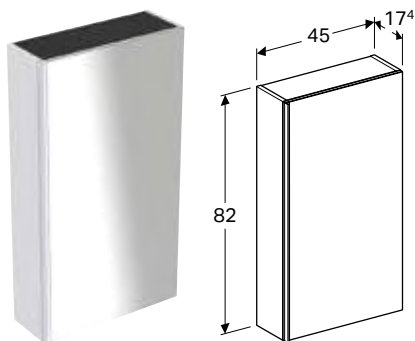

GEBERIT ACANTO VISEĆI ORMARIĆ SA JEDNIM VRATIMA

Prednosti

Konzolni element • Sa jednim vratima • Ručka za otvaranje • Strana graničnika levo ili desno • Vrata sa mehanizmom za prigušivanje • Otporno na vlagu • Sa tri podesive police • Ogledalo sa unutrašnje strane vrata • Front od iverice sa staklenom maskom • Isporučeno u predmontiranom stanju

Br. art.	Boja / površina	H [cm]	T [cm]
B / širina: 45 cm			
500.639.01.2	Telo: bela / lakirano visoki sjaj Vrata: bela / staklo sjajno	82 cm	17,4 cm
500.639.JL.2	Telo: peščanosiva / lakirano mat Vrata: peščanosiva / staklo sjajno	82 cm	17,4 cm
500.639.JK.2	Telo: lava / lakirano mat Vrata: lava / staklo sjajno	82 cm	17,4 cm
500.639.16.1	Telo: crna / lakirano mat Vrata: crna / staklo sjajno	82 cm	17,4 cm