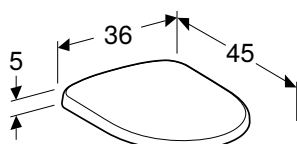

GEBERIT SELNOVA WC SEDIŠTE, PRIČVRŠČENJE ODOZGO

Br. art.	Boja / površina	Funkcija sporog spuštanja	Šarka sa brzim zatezanjem
500.333.01.1	bela	da	ne
500.335.01.1	bela	da	da
500.337.01.1	bela	ne	ne

Mogućnost kombinovanja sa

- Geberit Selnova podni WC, u ravni zida, horizontalni ili vertikalni odvod, vidljivo kačenje → s. 311
- Geberit Selnova Compact konzolna WC šolja, smanjena dubina, skriveno kačenje, Rimfree → s. 348
- Geberit Selnova podna WC šolja, horizontalni odvod, vidljivo kačenje, Rimfree → s. 308
- Geberit Selnova konzolna WC šolja, vidljivo kačenje, Rimfree → s. 307
- Geberit Selnova konzolna WC šolja, povišena, skriveno kačenje, Rimfree → s. 308
- Geberit Selnova podna WC šolja, u ravni zida, horizontalni ili vertikalni odvod, vidljivo kačenje, Rimfree → s. 310
- Geberit Selnova podna WC šolja, vertikalni odvod, vidljivo kačenje, Rimfree → s. 309
- Geberit Selnova Comfort podni WC za predzidni vodokotlić za monoblok, povišena → s. 358
- Geberit Selnova Comfort podna WC šolja za predzidni vodokotlić za monoblok, horizontalni odvod, Rimfree → s. 357
- Geberit Selnova podna WC šolja za predzidni vodokotlić za monoblok, višesmerni odvod, vidljivo kačenje, Rimfree → s. 314
- Geberit Selnova podna WC šolja za predzidni vodokotlić za monoblok, horizontalna račva, vidljivo kačenje → s. 313
- Geberit Selnova podna WC šolja za monoblok, vertikalni odvod → s. 312
- Geberit Selnova podna WC šolja za monoblok, horizontalni odvod → s. 311
- Geberit Selnova podna WC šolja za predzidni vodokotlić za monoblok, horizontalni odvod, Rimfree → s. 312
- Geberit Selnova podna WC šolja za predzidni vodokotlić za monoblok, horizontalni odvod, vidljivo kačenje, Rimfree → s. 314
- Geberit Selnova podni WC, u ravni zida, horizontalni odvod, vidljivo kačenje → s. 309
- Geberit Selnova konzolna WC šolja → s. 305
- Geberit Selnova konzolna WC šolja, Rimfree → s. 306
- Geberit Selnova podna WC šolja za predzidni vodokotlić za monoblok, vertikalni odvod, vidljivo kačenje → s. 313