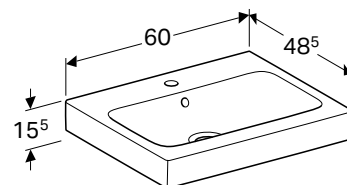

GEBERIT ICON UMIVAONIK

Prednosti

Mogućnost ugradnje sa ormarićem za umivaonik

Br. art.	Boja / površina	Otvor slavine	Preliv	Širina donjeg ormara [cm]	H [cm]	T [cm]
B / širina: 60 cm						
124060000	bela	na sredini	vidljivo	59,5 cm	15,5 cm	48,5 cm
124062000	bela	na sredini	bez	59,5 cm	15,5 cm	48,5 cm
124063000	bela	bez	vidljivo	59,5 cm	15,5 cm	48,5 cm
124061000	bela	bez	bez	59,5 cm	15,5 cm	48,5 cm
B / širina: 75 cm						
124075000	bela	na sredini	vidljivo	74 cm	15,5 cm	48,5 cm
124078000	bela	bez	vidljivo	74 cm	15,5 cm	48,5 cm
B / širina: 90 cm						
124090000	bela	na sredini	vidljivo	89 cm	16 cm	48,5 cm
124093000	bela	bez	vidljivo	89 cm	16 cm	48,5 cm
B / širina: 120 cm						
124020000	bela	levo i desno	vidljivo	119 cm	16 cm	48,5 cm
124025000	bela	bez	vidljivo	119 cm	16 cm	48,5 cm