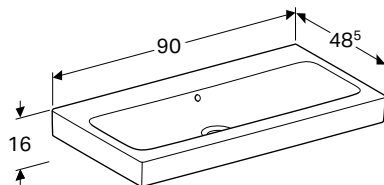

GEBERIT ICON UMIVAONIK

Prednosti

Mogućnost ugradnje sa ormarićem za umivaonik

Br. art.	Boja / površina	Otvor slavine	Preliv	Širina donjeg ormara [cm]	H [cm]	T [cm]
B / širina: 60 cm						
124060000	bela	na sredini	vidljivo	59,5 cm	15,5 cm	48,5 cm
124062000	bela	na sredini	bez	59,5 cm	15,5 cm	48,5 cm
124063000	bela	bez	vidljivo	59,5 cm	15,5 cm	48,5 cm
124061000	bela	bez	bez	59,5 cm	15,5 cm	48,5 cm
B / širina: 75 cm						
124075000	bela	na sredini	vidljivo	74 cm	15,5 cm	48,5 cm
124078000	bela	bez	vidljivo	74 cm	15,5 cm	48,5 cm
B / širina: 90 cm						
124090000	bela	na sredini	vidljivo	89 cm	16 cm	48,5 cm
124093000	bela	bez	vidljivo	89 cm	16 cm	48,5 cm
B / širina: 120 cm						
124020000	bela	levo i desno	vidljivo	119 cm	16 cm	48,5 cm
124025000	bela	bez	vidljivo	119 cm	16 cm	48,5 cm