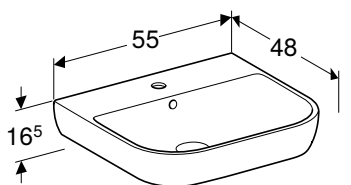

GEBERIT SMYLE UMIVAONIK

Prednosti

Može se kombinovati sa polustubom • Može se kombinovati sa stubom

Br. art.	Boja / površina	Otvor slavine	Preliv	H [cm]	T [cm]
B / širina: 55 cm					
500.227.01.1	bela	na sredini	vidljivo	16,5 cm	48 cm
B / širina: 60 cm					
500.228.01.1	bela	na sredini	vidljivo	16,5 cm	48 cm
B / širina: 65 cm					
500.230.01.1	bela	na sredini	vidljivo	17 cm	48 cm
B / širina: 70 cm					
500.248.01.1	bela	na sredini	vidljivo	17 cm	48 cm

Mogućnost kombinovanja sa

- Geberit Selnova stub → s. 304