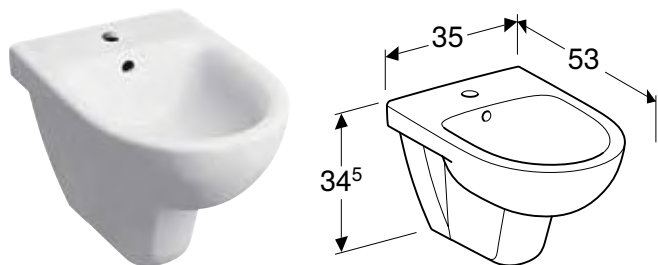

GEBERIT SELNOVA KONZOLNI BIDE

Prednosti

Konzolni element • Skriveni priključak vode

Br. art.	Boja / površina	Preliv	B [cm]	H [cm]	T [cm]
500.264.01.1	bela	vidljivo	35 cm	34,5 cm	53 cm