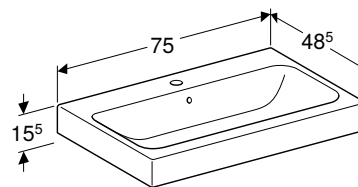

GEBERIT ICON NADGRADNI UMIVAONIK

Prednosti

Zidno kačenje

Br. art.   Boja / površina

Otvor
slavine

Preliv

H
[cm]

T
[cm]

B / širina: 60 cm

124560000	bela	na sredini	vidljivo	15,5 cm	48,5 cm

B / širina: 75 cm

124575000	bela	na sredini	vidljivo	15,5 cm	48,5 cm

B / širina: 90 cm

124590000	bela	na sredini	vidljivo	15,5 cm	48,5 cm