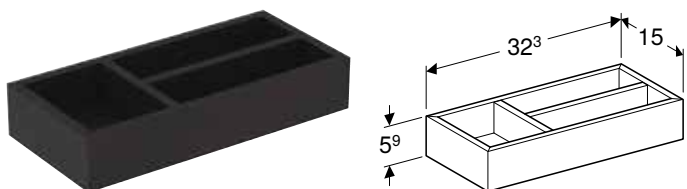

GEBERIT SELNOVA SQUARE KUKICA ZA PEŠKIRE

Br. art.	Boja / površina
500.193.21.1	sjajna hrom

GEBERIT UMETAK ZA FIOKU, PODELA U OBLIKU SLOVA T, ZA DONJU FIOKU

Prednosti T-podela

Br. art.	Boja / površina	B [cm]	H [cm]	T [cm]
500.678.00.1	lava / melamin struktuisana	32,3 cm	5,9 cm	15 cm