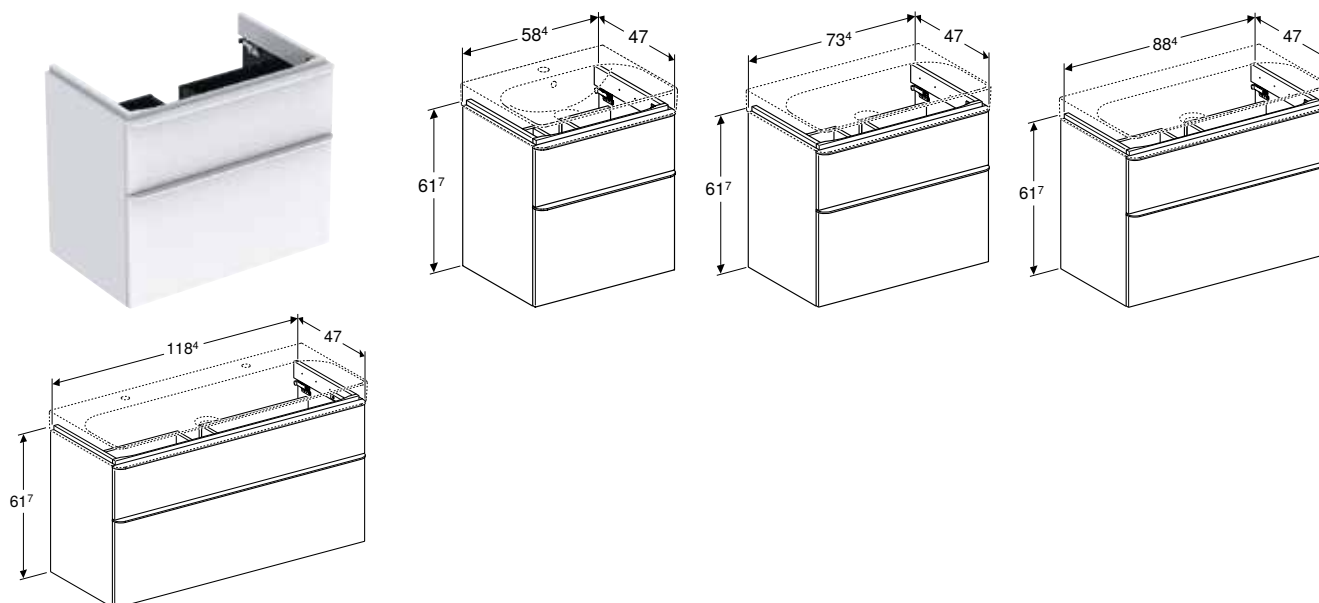

GEBERIT SMYLE SQUARE ORMARIĆ ZA UMIVAONIK, SA DVE FIOKE

Prednosti

Konzolni element • Sa dve fioke • Ručka za otvaranje • Fioka sa samouvlačenjem • Otporno na vlagu • Okvir fioke od metala • Isporučeno u predmontiranom stanju

Br. art.	Boja / površina	B [cm]	H [cm]	T [cm]
Širina umivaonika: 60 cm				
500.352.00.1	Telo i prednja strana: bela / lakirano visoki sjaj Drška: bela / završna obrada pečenim lakom, mat	58,4 cm	61,7 cm	47 cm
500.352.JK.1	Telo i prednja strana: lava / lakirano mat Drška: lava / završna obrada pečenim lakom, mat	58,4 cm	61,7 cm	47 cm
500.352.JL.1	Telo i front: peščanosiva / lakirano visokog sjaja Drška: peščanosiva / završna obrada pečenim lakom, mat	58,4 cm	61,7 cm	47 cm
500.352.JR.1	Telo i front: orahovina, američki orah / melamin tekstura drveta Drška: lava / završna obrada pečenim lakom, mat	58,4 cm	61,7 cm	47 cm
Širina umivaonika: 75 cm				
500.353.00.1	Telo i prednja strana: bela / lakirano visoki sjaj Drška: bela / završna obrada pečenim lakom, mat	73,4 cm	61,7 cm	47 cm
500.353.JK.1	Telo i prednja strana: lava / lakirano mat Drška: lava / završna obrada pečenim lakom, mat	73,4 cm	61,7 cm	47 cm
500.353.JL.1	Telo i front: peščanosiva / lakirano visokog sjaja Drška: peščanosiva / završna obrada pečenim lakom, mat	73,4 cm	61,7 cm	47 cm
500.353.JR.1	Telo i front: orahovina, američki orah / melamin tekstura drveta Drška: lava / završna obrada pečenim lakom, mat	73,4 cm	61,7 cm	47 cm
Širina umivaonika: 90 cm				
500.354.00.1	Telo i prednja strana: bela / lakirano visoki sjaj Drška: bela / završna obrada pečenim lakom, mat	88,4 cm	61,7 cm	47 cm
500.354.JK.1	Telo i prednja strana: lava / lakirano mat Drška: lava / završna obrada pečenim lakom, mat	88,4 cm	61,7 cm	47 cm
500.354.JL.1	Telo i front: peščanosiva / lakirano visokog sjaja Drška: peščanosiva / završna obrada pečenim lakom, mat	88,4 cm	61,7 cm	47 cm
500.354.JR.1	Telo i front: orahovina, američki orah / melamin tekstura drveta Drška: lava / završna obrada pečenim lakom, mat	88,4 cm	61,7 cm	47 cm
Širina umivaonika: 120 cm				
500.355.00.1	Telo i prednja strana: bela / lakirano visoki sjaj Drška: bela / završna obrada pečenim lakom, mat	118,4 cm	61,7 cm	47 cm
500.355.JK.1	Telo i prednja strana: lava / lakirano mat Drška: lava / završna obrada pečenim lakom, mat	118,4 cm	61,7 cm	47 cm
500.355.JL.1	Telo i front: peščanosiva / lakirano visokog sjaja Drška: peščanosiva / završna obrada pečenim lakom, mat	118,4 cm	61,7 cm	47 cm
500.355.JR.1	Telo i front: orahovina, američki orah / melamin tekstura drveta Drška: lava / završna obrada pečenim lakom, mat	118,4 cm	61,7 cm	47 cm