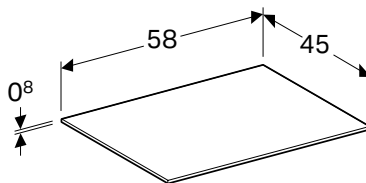

Prednosti

T-podela

Br. art.	Boja / površina	B [cm]	H [cm]	T [cm]
500.525.00.1	scultura siva / melamin struktura drveta	32,3 cm	6,2 cm	15 cm

GEBERIT XENO² STAKLENA POLICA

Br. art.	B [cm]	H [cm]	T [cm]
500.524.00.1	58 cm	0,8 cm	45 cm