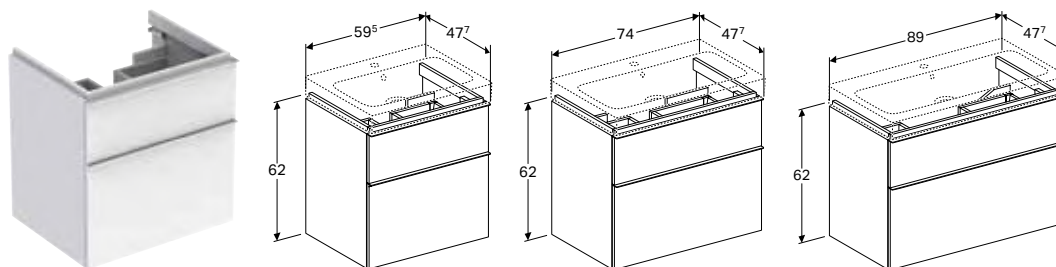

GEBERIT ICON ORMARIĆ ZA UMIVAONIK, SA DVE FIOKE

Prednosti

Konzolni element • Sa dve fioke • Ručka za otvaranje • Fioka sa samouvlačenjem • Otporno na vlagu • Isporučeno u predmontiranom stanju

Br. art.	Boja / površina	Odsečak sifona za neprijatne mirise	B [cm]	H [cm]	T [cm]
Širina umivaonika: 60 cm					
840360000	bela / lakirana, visoki sjaj	na sredini	59,5 cm	62 cm	47,7 cm
841360000	bela / lakirana, mat	na sredini	59,5 cm	62 cm	47,7 cm
841361000	lava / lakirana, mat	na sredini	59,5 cm	62 cm	47,7 cm
840362000	platin / lakirana, visoki sjaj	na sredini	59,5 cm	62 cm	47,7 cm
841362000	hrast, prirodni / melamin struktura drveta	na sredini	59,5 cm	62 cm	47,7 cm
Širina umivaonika: 75 cm					
840375000	bela / lakirana, visoki sjaj	na sredini	74 cm	62 cm	47,7 cm
841375000	bela / lakirana, mat	na sredini	74 cm	62 cm	47,7 cm
841376000	lava / lakirana, mat	na sredini	74 cm	62 cm	47,7 cm
840377000	platin / lakirana, visoki sjaj	na sredini	74 cm	62 cm	47,7 cm
841377000	hrast, prirodni / melamin struktura drveta	na sredini	74 cm	62 cm	47,7 cm
Širina umivaonika: 90 cm					
840390000	bela / lakirana, visoki sjaj	na sredini	89 cm	62 cm	47,7 cm
841390000	bela / lakirana, mat	na sredini	89 cm	62 cm	47,7 cm
841391000	lava / lakirana, mat	na sredini	89 cm	62 cm	47,7 cm
840392000	platin / lakirana, visoki sjaj	na sredini	89 cm	62 cm	47,7 cm
841392000	hrast, prirodni / melamin struktura drveta	na sredini	89 cm	62 cm	47,7 cm

IO: Ističe od decembar 2022

Mogućnost kombinovanja sa

- Geberit Option Plus ormarić sa ogledalom sa osvetljenjem i dvoje vrata → s. 380
- Geberit iCon umivaonik → s. 259
- Geberit iCon ogledalo sa osvetljenjem → s. 270