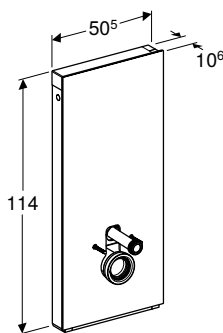

Br. art.	Boja / površina	B [cm]	H [cm]	T [cm]
131.221.00.5	Prednji panel: keramika sa izgledom škrljca Bočni panel: aluminijum, crni hrom	48 cm	101 cm	10,6 cm
131.221.JV.5	Prednji panel: keramika sa izgledom betona Bočni panel: aluminijum	48 cm	101 cm	10,6 cm

U isporuci od: april 2021

Mogućnost kombinovanja sa

- Geberit AquaClean Mera Comfort tuš WC komplet, konzolna WC šolja → s. 410
- Geberit AquaClean Mera Classic tuš WC komplet, konzolna WC šolja → s. 410
- Geberit AquaClean Sela tuš WC komplet, konzolna WC šolja → s. 411
- Geberit AquaClean Tuma Comfort tuš WC komplet, konzolna WC šolja → s. 411
- Geberit AquaClean Tuma Classic tuš WC komplet, konzolna WC šolja → s. 412
- Geberit Selnova set konzolne WC šolje, Rimfree, vidljivo kačenje, sa WC sedištem → s. 307
- Geberit Selnova konzolna WC šolja, vidljivo kačenje, Rimfree → s. 307

GEBERIT MONOLITH SANITARNI MODUL ZA KONSOLNU WC ŠOLJU, 114 CM, SA PREDNJIM PANELOM OD STAKLA

Prednosti

- Dvokoličinsko ispiranje • Moguće je ujednačavanje razlika u konstrukciji • Podesivo po visini do 7 cm • Pričvrсна visina WC šolje 35 ± 1 cm
- Vodokotlič sa izolacijom protiv kondenzacije • Bočni panel od alumnijuma, brušenog • Samonoseći element • Podesiva količina ispiranja • Priključak za vodu, pozadi na sredini • Mogućnost priključka za vodu bočno sa priborom • Priključak za vodu odozdo

Br. art.	Boja / površina	B [cm]	H [cm]	T [cm]
131.031.JK.5	Prednji panel: lava staklo Bočni panel: aluminijum, crni hrom	50,5 cm	114 cm	10,6 cm
131.031.JL.5	Prednji panel: peščanosivo staklo Bočni panel: aluminijum	50,5 cm	114 cm	10,6 cm
131.031.SI.5	Prednji panel: belo staklo Bočni panel: aluminijum	50,5 cm	114 cm	10,6 cm
131.031.SJ.6	Prednji panel: crno staklo Bočni panel: aluminijum, crni hrom	50,5 cm	114 cm	10,6 cm

N: Novo, u isporuci od: april 2021