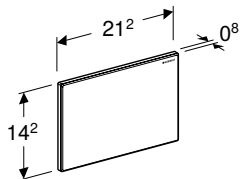

GEBERIT POKRIVNA PLOČA OMEGA

Br. art.	Boja / površina	Materijal proizvoda	B [cm]	H [cm]	T [cm]
115.082.00.1	prilagođeno kupcu	cink liven pod pritiskom	21,2 cm	14,2 cm	0,8 cm
115.082.SI.1	bela	cink liven pod pritiskom / staklo	21,2 cm	14,2 cm	1,1 cm