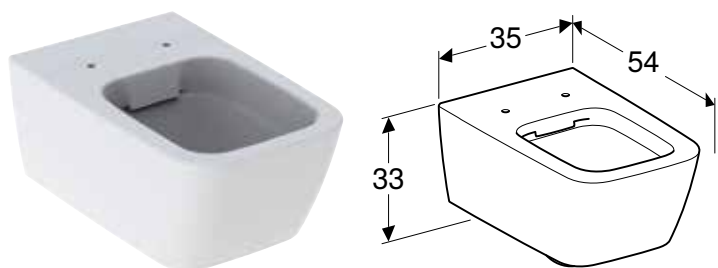

GEBERIT ICON SQUARE KONZOLNA WC ŠOLJA, SKRIVENO KAČENJE, RIMFREE

Prednosti

Konzolni element • Rimfree • Jednostavno učvršćenje pomoću Geberit zidnog učvršćenja, tip EFF2 za WC • Tip 1, puno ispiranje 6 / 5 l, prema propisu EN 997 • Ispiranje sa 4,5 l • Skriveno kačenje • Skriveno učvršćenje

Br. art.	Boja / površina	B [cm]	H [cm]	T [cm]
201950000	bela	35 cm	33 cm	54 cm

Mogućnost kombinovanja sa

- Geberit iCon Square WC sedište → s. 278