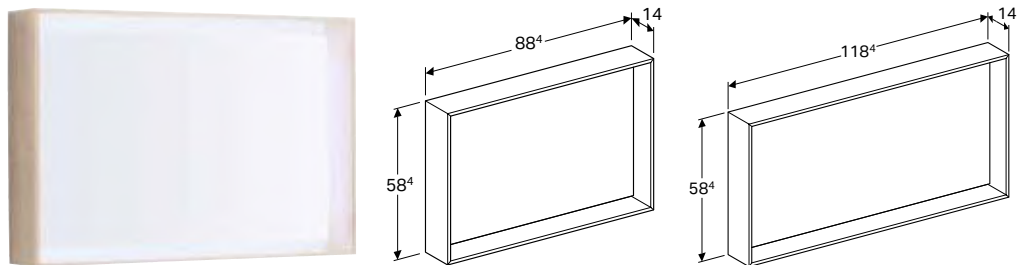

GEBERIT CITTERIO OGLEDALO SA OSVETLJENJEM

Prednosti

Površina ogledala sa LED svetlećom trakom integrisanom u ram • Uključivanje/isključivanje svetla preko zidnog prekidača • Ram od drveta

Br. art.	Boja / površina	H [cm]	T [cm]	Svetlosni tok [lm]	Boja svetla [K]
B / širina: 88,4 cm					
500.572.JI.1	hrast bež / melamin struktura drveta	58,4 cm	14 cm	2860 lm	4200 K
500.572.JJ.1	hrast sivo-smeđi / melamin struktura drveta	58,4 cm	14 cm	2860 lm	4200 K
B / širina: 118,4 cm					
500.570.JI.1	hrast bež / melamin struktura drveta	58,4 cm	14 cm	3640 lm	4200 K
500.570.JJ.1	hrast sivo-smeđi / melamin struktura drveta	58,4 cm	14 cm	3640 lm	4200 K