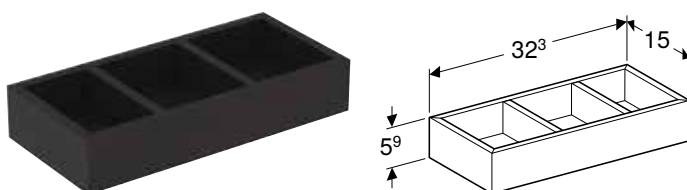

GEBERIT UMETAK ZA FIOKU, PODELA U OBLIKU SLOVA H, ZA GORNJU FIOKU

Prednosti H-podela

Br. art.	Boja / površina	B [cm]	H [cm]	T [cm]
500.677.00.1	lava / melamin struktuisana	32,3 cm	5,9 cm	15 cm