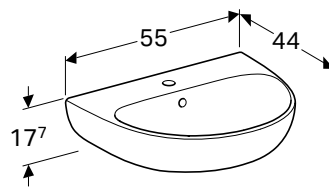

GEBERIT SELNOVA UMIVAONIK

Prednosti

Može se kombinovati sa polustubom • Može se kombinovati sa stubom

Br. art.	Boja / površina	Otvor slavine	Preliv	H [cm]	T [cm]
B / širina: 55 cm					
500.315.01.1	bela	na sredini	vidljivo	18 cm	44 cm
500.304.01.1	bela	bez	vidljivo	18 cm	44 cm
B / širina: 60 cm					
500.305.01.1	bela	na sredini	vidljivo	18 cm	48 cm
B / širina: 65 cm					
500.297.01.1	bela	na sredini	vidljivo	18,5 cm	50 cm

Mogućnost kombinovanja sa

- Geberit Selnova polustub → s. 304
- Geberit Selnova stub → s. 304