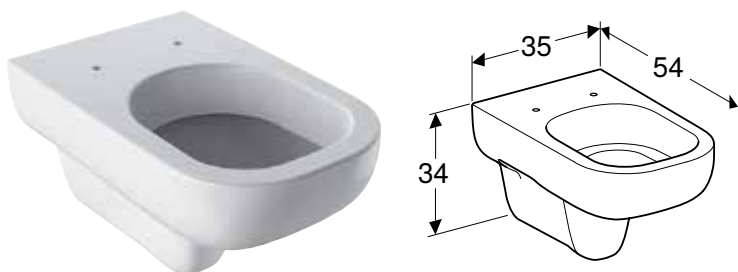

GEBERIT SMYLE KONZOLNA WC ŠOLJA

Prednosti

Konzolni element • Sa ispirnom ivicom • Tip 1, puno ispiranje 6 l, prema propisu EN 997

Br. art.	Boja / površina	B [cm]	H [cm]	T [cm]
500.211.01.1	bela	35 cm	34 cm	54 cm

Mogućnost kombinovanja sa

• Geberit Smyle WC sedište → s. 297