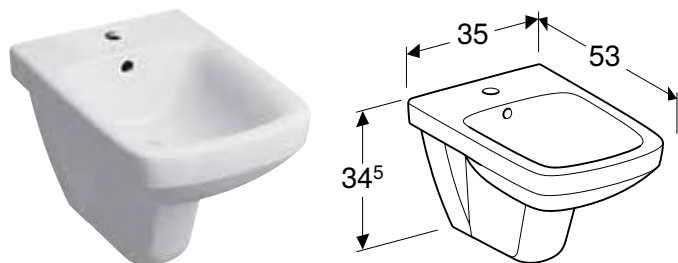

GEBERIT SELNOVA SQUARE KONZOLNI BIDE

Prednosti

Konzolni element

Br. art.	Boja / površina	Preliv	B [cm]	H [cm]	T [cm]
500.271.01.1	bela	vidljivo	35 cm	35,5 cm	53 cm