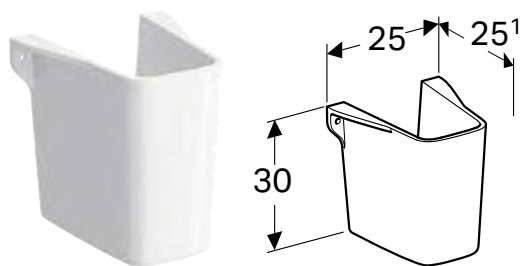

GEBERIT SELNOVA SQUARE POLUSTUB ZA UMIVAONIK ZA PRANJE RUKU

Br. art.   Boja / površina
500.328.01.1   bela

Mogućnost kombinovanja sa

- Geberit Selnova Compact umivaonik za pranje ruku, smanjena dubina, sa površinom za odlaganje → s. 345
- Geberit Selnova Square umivaonik za pranje ruku → s. 322