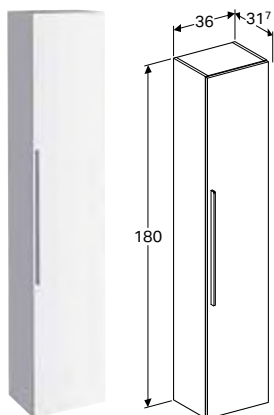

GEBERIT ICON VISOKI ORMARIĆ SA JEDNIM VRATIMA

Prednosti

Konzolni element • Sa jednim vratima • Vrata sa mehanizmom za prigušivanje • Ručka za otvaranje • Sa fiksnom policom • Sa četiri pomične police • Strana graničnika levo ili desno • Otporno na vlagu • Isporučeno u predmontiranom stanju

Br. art.	Boja / površina	H [cm]	T [cm]
B / širina: 36 cm			
840000000	bela / lakirana, visoki sjaj	180 cm	31,7 cm
841000000	bela / lakirana, mat	180 cm	31,7 cm
841001000	lava / lakirana, mat	180 cm	31,7 cm
840002000	platin / lakirana, visoki sjaj	180 cm	31,7 cm
841002000	hrast, prirodni / melamin struktura drveta	180 cm	31,7 cm

IO: Ističe od decembar 2022