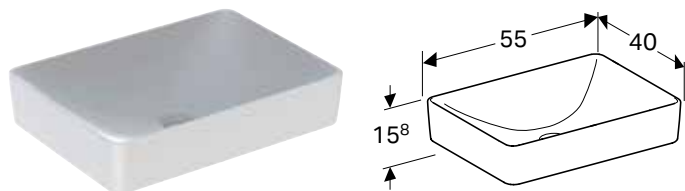

GEBERIT VARIFORM NADGRADNI UMIVAONIK, PRAVOUGAONI

Prednosti

Odgovara uz svaki kupatilski nameštaj VariForm • Pravougaoni oblik • Jednostavna montaža zahvaljujući isporučenom izreznom šablonu

Br. art.	Boja / površina	Otvor slavine	Preliv	H [cm]	T [cm]
B / širina: 55 cm					
500.779.01.2	bela	bez	bez	15,8 cm	40 cm

Mogućnost kombinovanja sa

- Geberit VariForm ormarić za nadgradni umivaonik, sa jednom fiokom, površinom za odlaganje i sifonom → s. 372
- Geberit VariForm ormarić za nadgradni umivaonik, sa dve fioke, površinom za odlaganje i sifonom → s. 373
- Geberit VariForm ormarić za nadgradni umivaonik, sa tri fioke, površinom za odlaganje i sifonom → s. 374