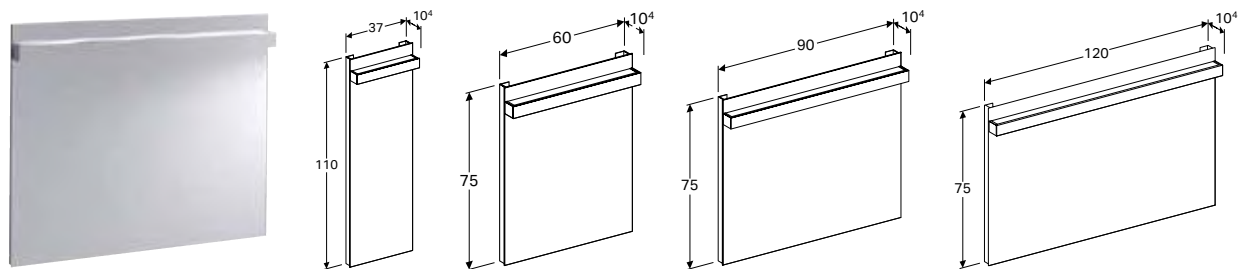

GEBERIT ICON OGLEDALO SA OSVETLJENJEM

Prednosti

LED osvetljenje • Uključivanje/isključivanje svetla preko zidnog prekidača

Br. art.   H   TSvetlosni tokBoja svetla
                                         [cm]   [cm]   [lm]

B / širina: 37 cm

840537000   110 cm   10,4 cm   390 lm   4200 K

B / širina: 60 cm

840760000   75 cm   10,4 cm   715 lm   4200 K

B / širina: 90 cm

840790000   75 cm   10,4 cm   1105 lm   4200 K

B / širina: 120 cm

840720000   75 cm   10,4 cm   1495 lm   4200 K

IO: Ističe od decembar 2022

Mogućnost kombinovanja sa

- Geberit iCon ormarić za umivaonik za pranje ruku, sa jednim vratima → s. 261
- Geberit iCon ormarić za umivaonik za pranje ruku, sa jednom fiokom → s. 262
- Geberit iCon ormarić za umivaonik, sa jednom fiokom → s. 263
- Geberit iCon ormarić za umivaonik, sa dve fioke → s. 264
- Geberit iCon ormarić za dupli umivaonik sa dve fioke → s. 266
- Geberit iCon ormarić za umivaonik, sa dve fioke → s. 265
- Geberit iCon ormarić za dupli umivaonik sa četiri fioke → s. 266
- Geberit iCon ormarić za umivaonik, sa četiri fioke → s. 265