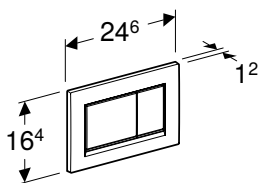

GEBERIT TIPKA ZA AKTIVIRANJE SIGMA30, ZA DVOKOLIČINSKO ISPIRANJE

Prednosti

Čeono aktiviranje • Zvučno izolovane poluge za aktiviranje, brzo podesive bez alata

Br. art.	Boja / površina	Materijal proizvoda	B [cm]	H [cm]	T [cm]
115.883.01.1	Ploča i tasteri: beli mat lakirani, sa slojem easy-to-clean Ukrasne trake: bele	plastika	24,6 cm	16,4 cm	1,2 cm
115.883.11.1	Ploča i tasteri: beli Ukrasne trake: bele mat	plastika	24,6 cm	16,4 cm	1,2 cm
115.883.14.1	Ploča i tasteri: crni mat lakirani, sa slojem easy-to-clean Ukrasne trake: sjajni hrom	plastika	24,6 cm	16,4 cm	1,2 cm
115.883.16.1	Ploča i tasteri: crni mat lakirani, sa slojem easy-to-clean Ukrasne trake: crne	plastika	24,6 cm	16,4 cm	1,2 cm
115.883.DW.1	Ploča i tasteri: crni Ukrasne trake: crne mat	plastika	24,6 cm	16,4 cm	1,2 cm
115.883.JQ.1	Ploča i taster: mat hrom-lakirani, sa slojem easy-to-clean Ukrasne trake: sjajni hrom	plastika	24,6 cm	16,4 cm	1,2 cm
115.883.JT.1	Ploča i tasteri: beli mat lakirani, sa slojem easy-to-clean Ukrasne trake: sjajni hrom	plastika	24,6 cm	16,4 cm	1,2 cm
115.883.KH.1	Ploča i tasteri: sjajni hrom Ukrasne trake: mat hrom	plastika	24,6 cm	16,4 cm	1,2 cm
115.883.KJ.1	Ploča i tasteri: beli Ukrasne trake: sjajni hrom	plastika	24,6 cm	16,4 cm	1,2 cm
115.883.KK.1	Ploča i tasteri: beli Ukrasne trake: pozlaćene	plastika	24,6 cm	16,4 cm	1,2 cm
115.883.KL.1	Ploča: bela Tasteri i ukrasne trake: mat hrom	plastika	24,6 cm	16,4 cm	1,2 cm
115.883.KM.1	Ploča i tasteri: crni Ukrasne trake: sjajni hrom	plastika	24,6 cm	16,4 cm	1,2 cm
115.883.KN.1	Ploča i tasteri: mat hrom Ukrasne trake: sjajni hrom	plastika	24,6 cm	16,4 cm	1,2 cm