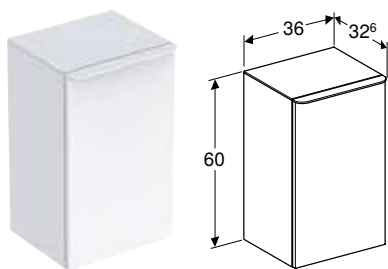

GEBERIT SMYLE SQUARE BOČNI ORMARIĆ SA JEDNIM VRATIMA

Prednosti

Konzolni element • Sa srednjevisokim ormarićem može se povezati na visoki ormarić • Sa jednim vratima • Ručka za otvaranje • Vrata sa mehanizmom za prigušivanje • Sa pomičnom uložnom policom • Otporno na vlagu • Pokrivna ploča od stakla • Isporučeno u predmontiranom stanju

Br. art.	Boja / površina	B [cm]	H [cm]	T [cm]
Vrata: graničnik desno				
500.359.00.1	Telo i prednja strana: bela / lakirano visoki sjaj Drška: bela / završna obrada pečenim lakom, mat	36 cm	60 cm	32,6 cm
500.359.JK.1	Telo i prednja strana: lava / lakirano mat Drška: lava / završna obrada pečenim lakom, mat	36 cm	60 cm	32,6 cm
500.359.JL.1	Telo i front: peščanosiva / lakirano visokog sjaja Drška: peščanosiva / završna obrada pečenim lakom, mat	36 cm	60 cm	32,6 cm
500.359.JR.1	Telo i front: orahovina, američki orah / melamin tekstura drveta Drška: lava / završna obrada pečenim lakom, mat	36 cm	60 cm	32,6 cm

Vrata: graničnik levo

500.360.00.1	Telo i prednja strana: bela / lakirano visoki sjaj Drška: bela / završna obrada pečenim lakom, mat	36 cm	60 cm	32,6 cm
500.360.JK.1	Telo i prednja strana: lava / lakirano mat Drška: lava / završna obrada pečenim lakom, mat	36 cm	60 cm	32,6 cm
500.360.JL.1	Telo i front: peščanosiva / lakirano visokog sjaja Drška: peščanosiva / završna obrada pečenim lakom, mat	36 cm	60 cm	32,6 cm
500.360.JR.1	Telo i front: orahovina, američki orah / melamin tekstura drveta Drška: lava / završna obrada pečenim lakom, mat	36 cm	60 cm	32,6 cm

Mogućnost kombinovanja sa

- Geberit Smyle Square srednje visoki ormarić sa jednim vratima → s. 290