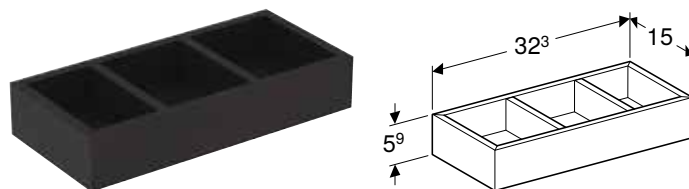

Prednosti

H-podela

Br. art.	Boja / površina	B [cm]	H [cm]	T [cm]
500.677.00.1	lava / melamin struktuisana	32,3 cm	5,9 cm	15 cm

GEBERIT UMETAK ZA FIOKU, PODELA U OBLIKU SLOVA H, ZA DONJU FIOKU

Prednosti

H-podela