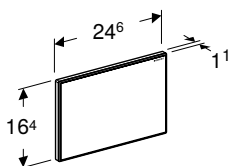

GEBERIT POKRIVNA PLOČA SIGMA

Br. art.	Boja / površina	Materijal proizvoda	B [cm]	H [cm]	T [cm]
115.766.00.1	prilagođeno kupcu	cink liven pod pritiskom	24,6 cm	16,4 cm	1,1 cm
115.766.SI.1	bela	cink liven pod pritiskom / staklo	24,6 cm	16,4 cm	1,2 cm