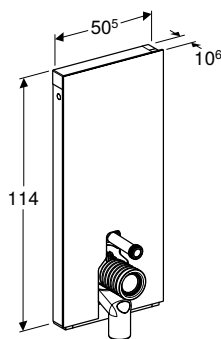

GEBERIT MONOLITH SANITARNI MODUL ZA PODNI WC, 114 CM, SA PREDNJIM PANELOM OD STAKLA

Prednosti

Dvokoličinsko ispiranje • Moguće je ujednačavanje razlika u konstrukciji • Vodokotlić sa izolacijom protiv kondenzacije • Bočni panel od aluminijuma, brušenog • Samonoseći element • Podesiva količina ispiranja • Priključak za vodu, pozadi na sredini • Mogućnost priključka za vodu bočno sa priborom • Priključak za vodu odozdo

Br. art.	Boja / površina	B [cm]	H [cm]	T [cm]
131.033.JK.5	Prednji panel: lava staklo Bočni panel: aluminijum, crni hrom	50,5 cm	114 cm	10,6 cm
131.033.JL.5	Prednji panel: peščanosivo staklo Bočni panel: aluminijum	50,5 cm	114 cm	10,6 cm
131.033.SI.5	Prednji panel: belo staklo Bočni panel: aluminijum	50,5 cm	114 cm	10,6 cm
131.033.SJ.6	Prednji panel: crno staklo Bočni panel: aluminijum, crni hrom	50,5 cm	114 cm	10,6 cm

N: Novo, u isporuci od: april 2021