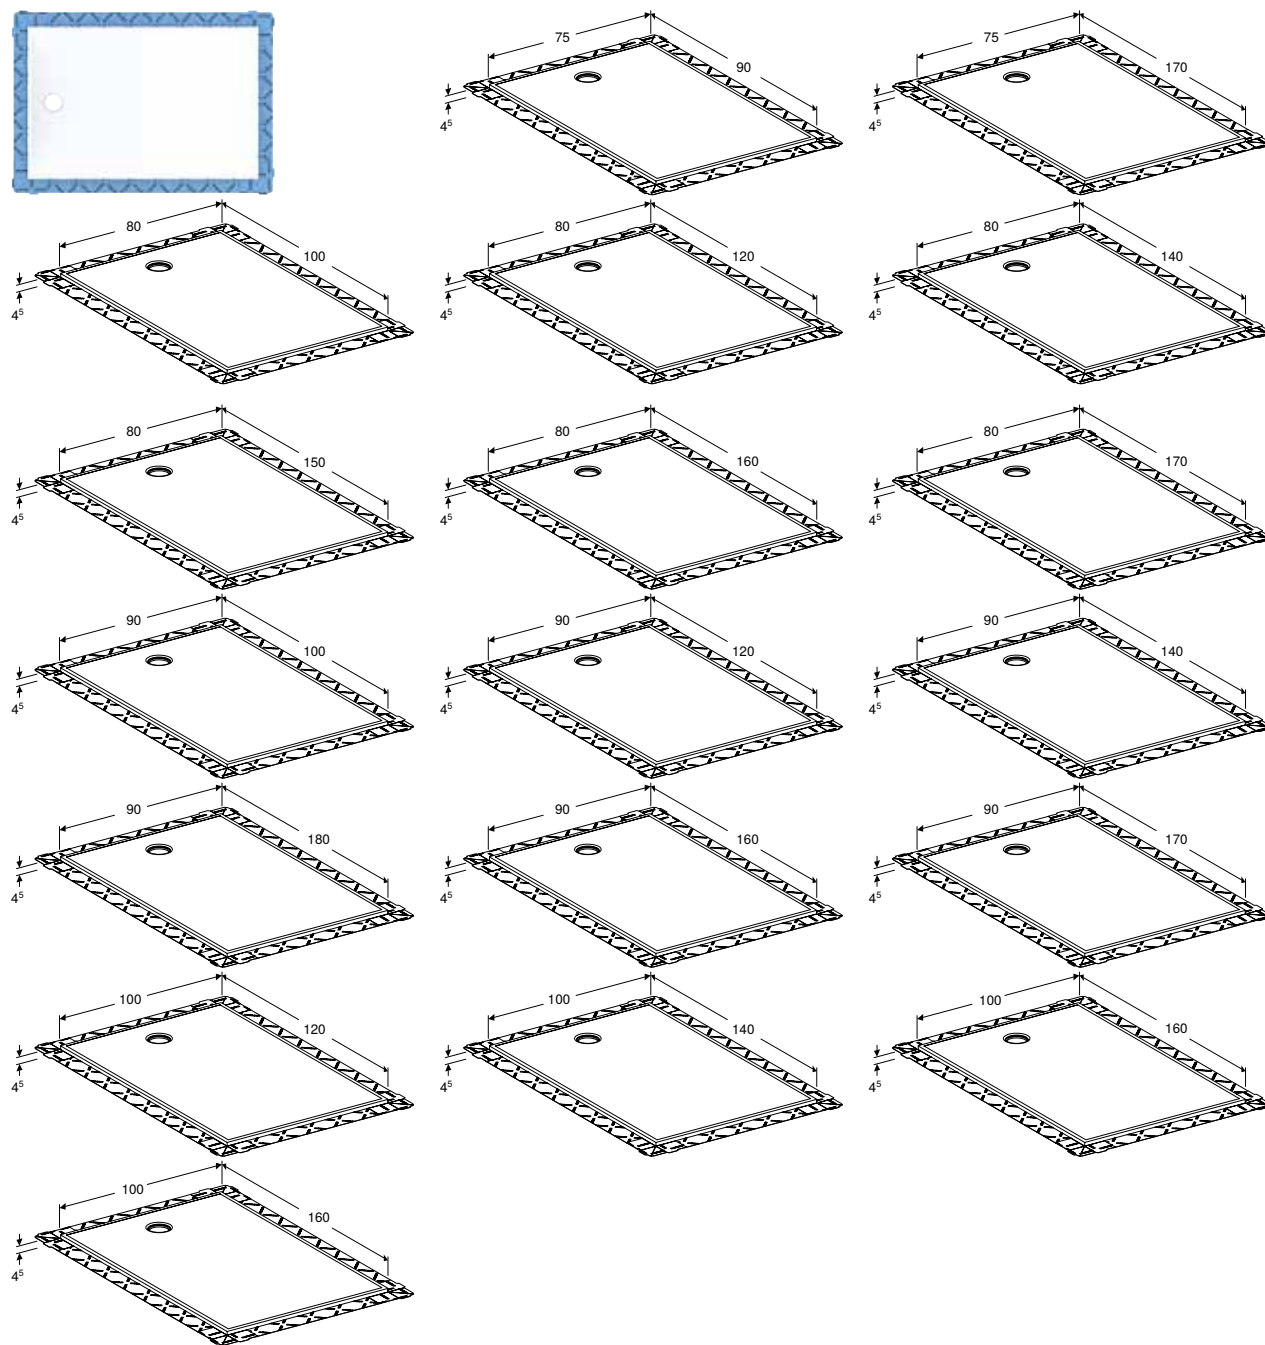

GEBERIT PROSTOR ZA TUŠIRANJE SETAPLANO

Prednosti

Sa zaštitom od klizanja za vlažna područja u kojima se hoda bosonogo, klasa C (DIN 51097) • Ispunjeni povećani zahtevi za zaštitu od buke sa Geberit ramovima za instalaciju • Zaptivne pločice, predmontirane • Zaptivne pločice, kružno 10 cm, za povezivanje zaptivnih sistema • Sa mogućnošću opterećenja do 300 kg • Jednostavno čišćenje

Br. art.	Boja / površina	B [cm]	L [cm]	H [cm]
154.292.11.1	alpsko bela	75 cm	90 cm	4,5 cm
154.262.11.1	alpsko bela	80 cm	100 cm	4,5 cm
154.271.11.1	alpsko bela	90 cm	100 cm	4,5 cm
154.264.11.1	alpsko bela	80 cm	120 cm	4,5 cm
154.273.11.1	alpsko bela	90 cm	120 cm	4,5 cm
154.282.11.1	alpsko bela	100 cm	120 cm	4,5 cm
154.266.11.1	alpsko bela	80 cm	140 cm	4,5 cm
154.275.11.1	alpsko bela	90 cm	140 cm	4,5 cm