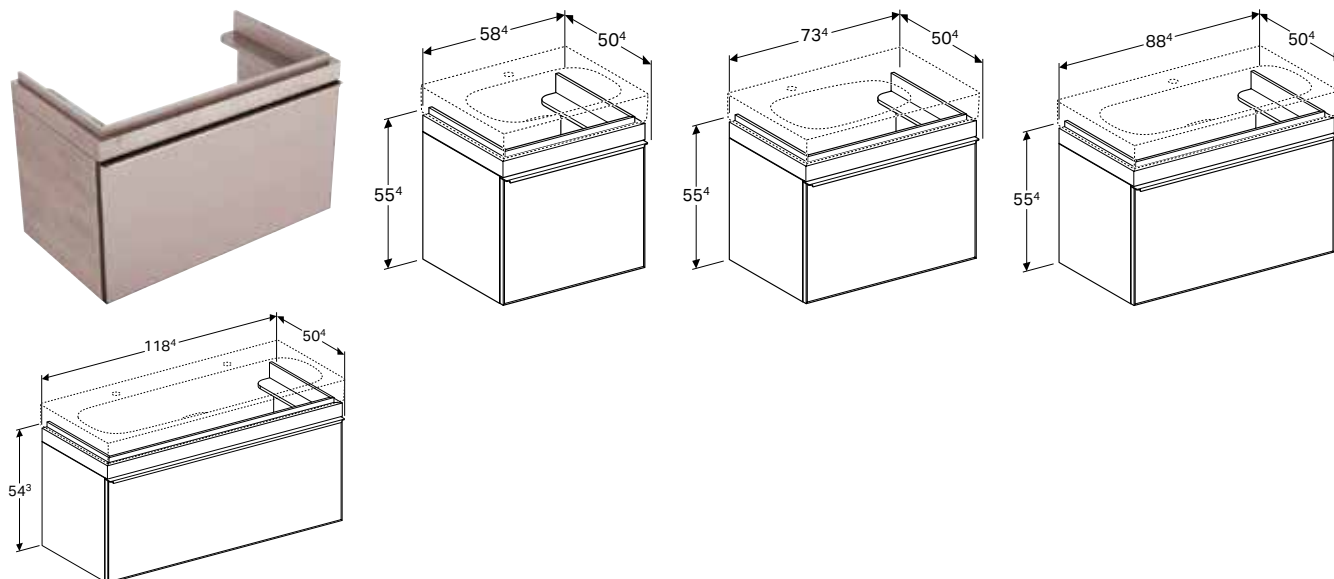

GEBERIT CITTERIO ORMARIĆ ZA UMIVAONIK, SA JEDNOM FIOKOM

Prednosti

Konzolni element • Sa jednom fiokom • Ručka za otvaranje • Fioka sa samouvlačenjem • Mogućnost opremanja sa nožicama • Front od stakla • Okvir fioke od metala • Isporučeno u predmontiranom stanju

Br. art.	Boja / površina	B [cm]	H [cm]	T [cm]
Širina umivaonika: 60 cm				
500.556.JI.1	Fioke: taupe / staklo sjajno Telo: hrast, bež / melamin tekstura drveta	58,4 cm	55,4 cm	50,4 cm
500.556.JJ.1	Fioke: crna / staklo sjajno Telo: hrast, sivo-smeđi / melamin tekstura drveta	58,4 cm	55,4 cm	50,4 cm
Širina umivaonika: 75 cm				
500.557.JI.1	Fioke: taupe / staklo sjajno Telo: hrast, bež / melamin tekstura drveta	73,4 cm	55,4 cm	50,4 cm
500.557.JJ.1	Fioke: crna / staklo sjajno Telo: hrast, sivo-smeđi / melamin tekstura drveta	73,4 cm	55,4 cm	50,4 cm
Širina umivaonika: 90 cm				
500.559.JI.1	Fioke: taupe / staklo sjajno Telo: hrast, bež / melamin tekstura drveta	88,4 cm	55,4 cm	50,4 cm
500.559.JJ.1	Fioke: crna / staklo sjajno Telo: hrast, sivo-smeđi / melamin tekstura drveta	88,4 cm	55,4 cm	50,4 cm
Širina umivaonika: 120 cm				
500.566.JI.1	Fioke: taupe / staklo sjajno Telo: hrast, bež / melamin tekstura drveta	118,4 cm	55,4 cm	50,4 cm
500.566.JJ.1	Fioke: crna / staklo sjajno Telo: hrast, sivo-smeđi / melamin tekstura drveta	118,4 cm	55,4 cm	50,4 cm

Mogućnost kombinovanja sa

- Geberit Citterio umivaonik → s. 212
- Geberit Citterio umivaonik sa površinom za odlaganje → s. 213
- Geberit Citterio ogledalo sa osvetljenjem → s. 219
- Geberit Citterio ogledalo sa osvetljenjem, bočna površina za odlaganje → s. 219