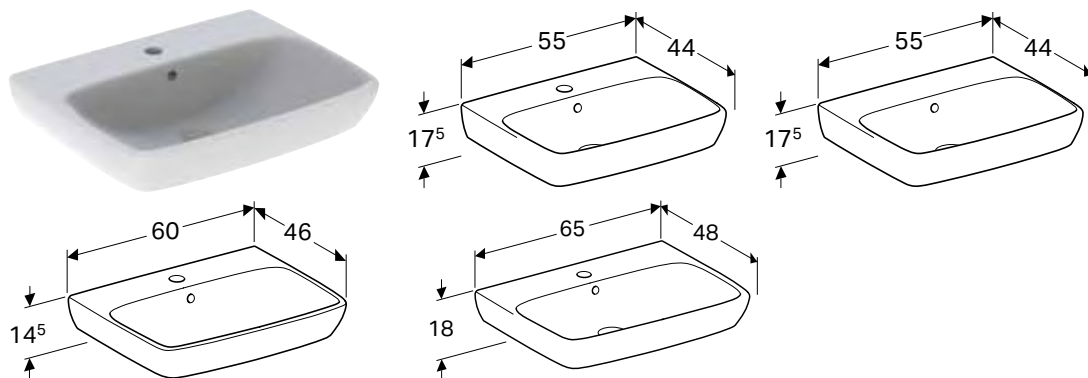

GEBERIT SELNOVA SQUARE UMIVAONIK

Prednosti

Može se kombinovati sa polustubom • Može se kombinovati sa stubom

Br. art.	Boja / površina	Otvor slavine	Preliv	Širina donjeg ormara [cm]	H [cm]	T [cm]
B / širina: 55 cm						
500.290.01.1	bela	na sredini	vidljivo	46,4 cm	17 cm	44 cm
500.291.01.1	bela	bez	vidljivo	46,4 cm	17 cm	44 cm
B / širina: 60 cm						
500.300.01.1	bela	na sredini	vidljivo	49,3 cm	18 cm	46 cm
B / širina: 65 cm						
500.299.01.1	bela	na sredini	vidljivo	54,4 cm	18 cm	48 cm

Mogućnost kombinovanja sa

- Geberit Selnova polustub → s. 304
- Geberit Selnova stub → s. 304
- Geberit Selnova Square ormarić za umivaonik, sa jednim vratima → s. 329