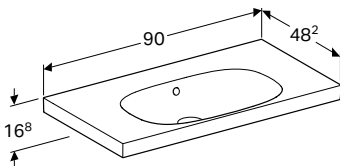

GEBERIT ACANTO UMIVAONIK SA POVRŠINOM ZA ODLAGANJE, JEDNOSTAVNO PRIČVRŠĆENJE

Prednosti

Mogućnost ugradnje sa ormarićem za umivaonik • Jednostavno učvršćenje pomoću Geberit zidnog učvršćenja, tip EFF1 za umivaonik • Sa površinom za odlaganje

Br. art.	Boja / površina	Otvor slavine	Preliv	Širina donjeg ormara [cm]	H [cm]	T [cm]
B / širina: 90 cm						
500.623.01.2	bela	na sredini	vidljivo	89 cm	16,8 cm	48,2 cm
500.624.01.2	bela	bez	vidljivo	89 cm	16,8 cm	48,2 cm

Mogućnost kombinovanja sa

- Geberit Acanto ormarić za umivaonik, sa jednom fiokom, jednom unutrašnjom fiokom i sifonom → s. 248