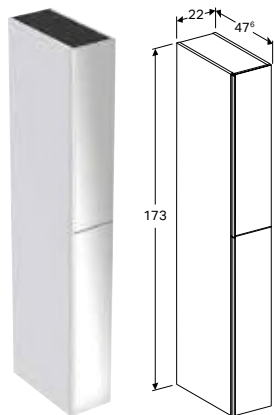

GEBERIT ACANTO VISOKI ORMARIĆ SA DVA ELEMENTA NA IZVLAČENJE

Prednosti

Konzolni element • Sa dve pregrade • Ručka za otvaranje • Fioka sa samouvlačenjem • Otporno na vlagu • Front od iverice sa staklenom maskom • Isporučeno u predmontiranom stanju

Br. art.	Boja / površina	H [cm]	T [cm]
B / širina: 22 cm			
500.638.01.2	Telo: bela / lakirano visoki sjaj Ladice: bela / staklo sjajno	173 cm	47,6 cm
500.638.JL.2	Telo: peščanosiva / lakirano mat Ladice: peščanosiva / staklo sjajno	173 cm	47,6 cm
500.638.JK.2	Telo: lava / lakirano mat Ladice: lava / staklo sjajno	173 cm	47,6 cm
500.638.16.1	Telo: crna / lakirano mat Ladice: crna / staklo sjajno	173 cm	47,6 cm