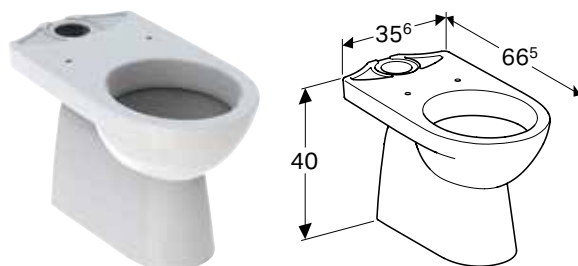

GEBERIT SELNOVA PODNA WC ŠOLJA ZA PREDZIDNI VODOKOTLIČ ZA MONOBLOK, VERTIKALNI ODVOD, VIDLJIVO KAČENJE

Prednosti

Podni • Sa ispirnom ivicom • Tip 1, puno ispiranje 6 l, prema propisu EN 997 • Vidljivo kačenje

Br. art.	Boja / površina	Odvod	B [cm]	H [cm]	T [cm]
500.151.01.1	bela	Vertikalni	35,6 cm	40 cm	66,5 cm

Mogućnost kombinovanja sa

- Geberit Selnova Square vodokotlić za monoblok, dvokoličinsko ispiranje, priključak vode odozdo → s. 341
- Geberit Selnova Square predzidni vodokotlić za monoblok, dvokoličinsko ispiranje, bočni priključak vode, za WC sa ispiranjem ivice → s. 340
- Geberit Selnova vodokotlić za monoblok, dvokoličinsko ispiranje, priključak vode odozdo → s. 318
- Geberit Selnova vodokotlić za monoblok, dvokoličinsko ispiranje, bočni priključak vode → s. 318
- Geberit Selnova WC sedišta, šarka od plastike, pričvršćenje sa donje strane → s. 315
- Geberit Selnova WC sedišta, pričvršćenje odozgo → s. 316
- Geberit Selnova WC sedišta, pričvršćenje sa donje strane → s. 316
- Geberit Selnova WC sedišta sa poklopcem za decu, pričvršćenje sa gornje strane → s. 317