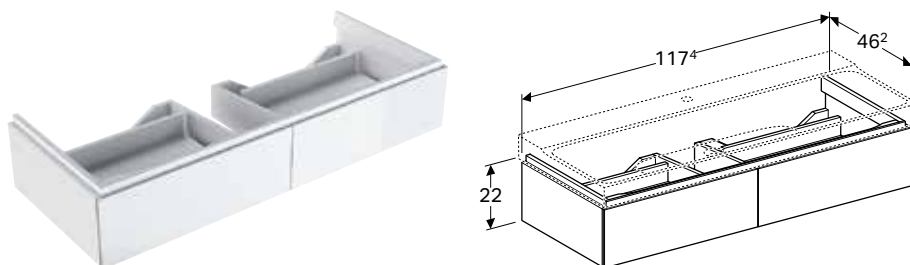

GEBERIT XENO² ORMARIĆ ZA UMIVAONIK ŠIRINE OD 120 CM, SA DVE FIOKE

Prednosti

Konzolni element • Sa dve fioke • Mehanizam za otvaranje sa aktiviranjem pritiskom • Fioka sa oblogom protiv proklizavanja • Fioka sa LED svetiljkom • Otporno na vlagu • Isporučeno u predmontiranom stanju

Br. art.	Boja / površina	B [cm]	H [cm]	T [cm]	Svetlosni tok [lm]	Boja svetla [K]
Širina umivaonika: 120 cm						
500.517.01.1	bela / lakirana, visoki sjaj	117,4 cm	22 cm	46,2 cm	480 lm	3000 K
500.517.00.1	greige / lakirana, mat	117,4 cm	22 cm	46,2 cm	480 lm	3000 K
500.517.43.1	scultura siva / melamin struktura drveta	117,4 cm	22 cm	46,2 cm	480 lm	3000 K

Mogućnost kombinovanja sa

- Geberit Xeno² umivaonik → s. 223
- Geberit Xeno² ogledalo sa direktnim i indirektnim osvetljenjem → s. 231