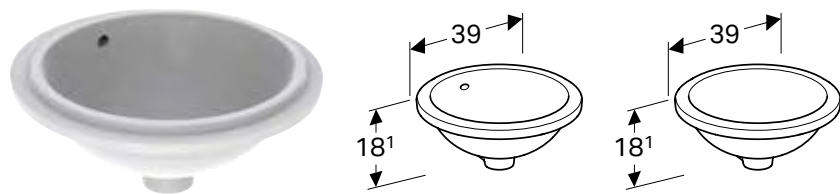

GEBERIT VARIFORM PODGRADNI UMIVAONIK, OKRUGLI

Prednosti

Okruglo • Jednostavna montaža zahvaljujući isporučenom izreznom šablonu

Br. art.	Boja / površina	Otvor slavine	Preliv	H [cm]
500.744.01.2	bela	bez	vidljivo	18,1 cm
500.746.01.2 *	bela	bez	bez	18,1 cm

* Proizvodnja prema porudžbini