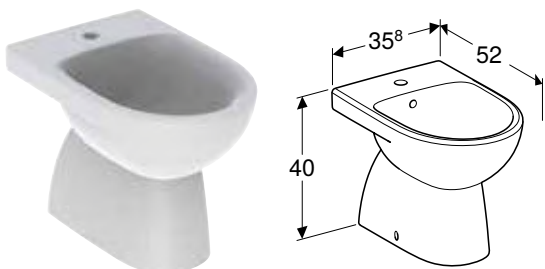

GEBERIT SELNOVA KONZOLNI BIDE

Prednosti

Konzolni element • Skriveni priključak vode

Br. art.	Boja / površina	Preliv	B [cm]	H [cm]	T [cm]
500.264.01.1	bela	vidljivo	35 cm	34,5 cm	53 cm

GEBERIT SELNOVA PODNI BIDE, SLOBODNO STOJEĆI, SKRIVENO KAČENJE