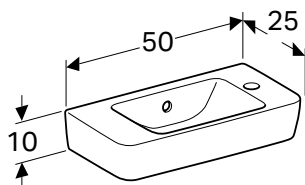

GEBERIT SELNOVA COMPACT UMIVAONIK ZA PRANJE RUKU, SMANJENA DUBINA, SA POVRŠINOM ZA ODLAGANJE

Prednosti

Sa površinom za odlaganje

Br. art.	Otvor slavine	Preliv	Površina za odlaganje	H [cm]	T [cm]
B / širina: 50 cm					
501.507.00.1	desno	vidljivo	levo	15 cm	25 cm