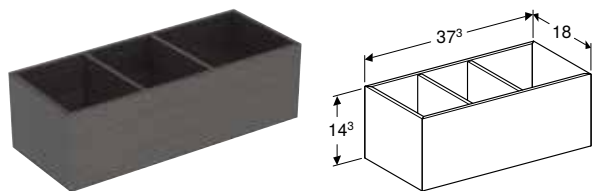

GEBERIT VARIFORM UMETAK ZA FIOKU, PODELA U OBLIKU SLOVA H, ZA DONJU FIOKU

Br. art.	Boja / površina	B [cm]	H [cm]	T [cm]
501.157.00.1	tamnosiva / presvučeno melaminom	18 cm	14,3 cm	37,3 cm