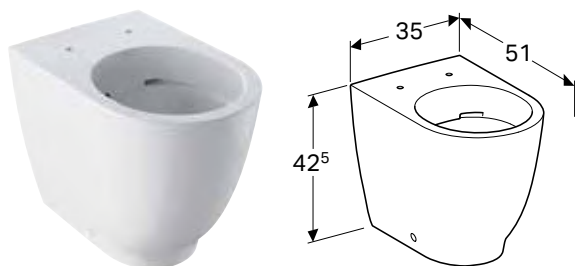

GEBERIT ACANTO PODNA WC ŠOLJA, POVIŠENA, U RAVNI ZIDA, RIMFREE

Prednosti

Podni • U ravni zida • Rimfree • Tip 1, puno ispiranje 6 / 5 / 4 l, prema propisu EN 997 • Ispiranje sa 4,5 l • Skriveno kačenje • Skriveno učvršćenje • Smanjena dubina • Povećana visina sedišta

Br. art.	Boja / površina	Odvod	B [cm]	H [cm]	T [cm]
500.602.01.2	bela	Horizontal or vertical	35 cm	42,5 cm	51 cm

Mogućnost kombinovanja sa

- Geberit Acanto WC sedište → s. 256