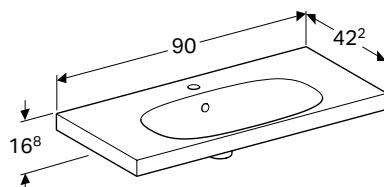

GEBERIT ACANTO UMIVAONIK, SMANJENA DUBINA, SA POVRŠINOM ZA ODLAGANJE, JEDNOSTAVNO PRIČVRŠĆIVANJE

Prednosti

Mogućnost ugradnje sa ormarićem za umivaonik • Smanjena dubina • Jednostavno učvršćenje pomoću Geberit zidnog učvršćenja, tip EFF1 za umivaonik • Sa površinom za odlaganje

Br. art.	Boja / površina	Otvor slavine	Preliv	Širina donjeg ormara [cm]	H [cm]	T [cm]
B / širina: 90 cm						
500.633.01.2	bela	na sredini	vidljivo	89 cm	16,8 cm	42,2 cm
500.634.01.2	bela	bez	vidljivo	89 cm	16,8 cm	42,2 cm

Mogućnost kombinovanja sa

• Geberit Acanto ormarić za umivaonik, sa jednom fiokom i jednom unutrašnjom fiokom, smanjena dubina, sa sifonom → s. 249