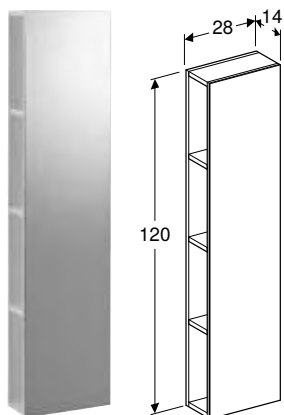

GEBERIT ICON REGAL SA OGLEDALOM

Prednosti

Prednja strana sa reflektujućim premazom • Otporno na vlagu • Isporučeno u predmontiranom stanju

Br. art.	Boja / površina	H [cm]	T [cm]
B / širina: 28 cm			
840028000	bela / lakirana, visoki sjaj	120 cm	14 cm
841028000	bela / lakirana, mat	120 cm	14 cm
841029000	lava / lakirana, mat	120 cm	14 cm
840030000	platin / lakirana, visoki sjaj	120 cm	14 cm
841030000	hrast, prirodni / melamin struktura drveta	120 cm	14 cm

IO: Ističe od decembar 2022