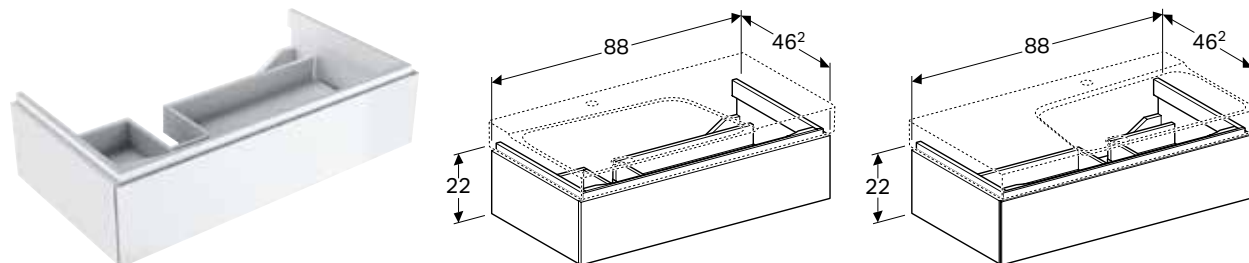

GEBERIT XENO² ORMARIĆ ZA UMIVAONIK SA POVRŠINOM ZA ODLAGANJE, SA JEDNOM FIOKOM

Prednosti

Konzolni element • Sa jednom fiokom • Mehanizam za otvaranje sa aktiviranjem pritiskom • Sa površinom za odlaganje • Fioka sa oblogom protiv proklizavanja • Fioka sa LED svetiljkom • Otporno na vlagu • Isporučeno u predmontiranom stanju

Br. art.	Boja / površina	Širina umivaonika [cm]	B [cm]	H [cm]	T [cm]	Boja svetla [K]
Odsečak sifona za neprijatne mirise: desno						
500.514.01.1	bela / lakirana, visoki sjaj	90 cm	88 cm	22 cm	46,2 cm	3000 K
500.514.00.1	greige / lakirana, mat	90 cm	88 cm	22 cm	46,2 cm	3000 K
500.514.43.1	scultura siva / melamin struktura drveta	90 cm	88 cm	22 cm	46,2 cm	3000 K
Odsečak sifona za neprijatne mirise: levo						
500.513.01.1	bela / lakirana, visoki sjaj	90 cm	88 cm	22 cm	46,2 cm	3000 K
500.513.00.1	greige / lakirana, mat	90 cm	88 cm	22 cm	46,2 cm	3000 K
500.513.43.1	scultura siva / melamin struktura drveta	90 cm	88 cm	22 cm	46,2 cm	3000 K

Mogućnost kombinovanja sa

- Geberit Xenos² umivaonik sa površinom za odlaganje → s. 224
- Geberit Xenos² ogledalo sa direktnim i indirektnim osvetljenjem → s. 231