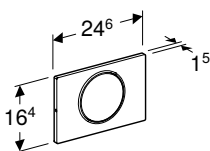

GEBERIT TIPKA ZA AKTIVIRANJE SIGMA10, ZA START/STOP ISPIRANJE, PRIČVRŠĆUJE SE VIJCIMA

Prednosti

Čeono aktiviranje • Zvučno izolovane poluge za aktiviranje, brzo podesive bez alata

Br. art.	Boja / površina	Materijal proizvoda	B [cm]	H [cm]	T [cm]
115.787.SN.5	Ploča i taster: četkani, sa slojem easy-to-clean Ukrasni prsten: poliran	nerđajući čelik	24,6 cm	16,4 cm	1,5 cm