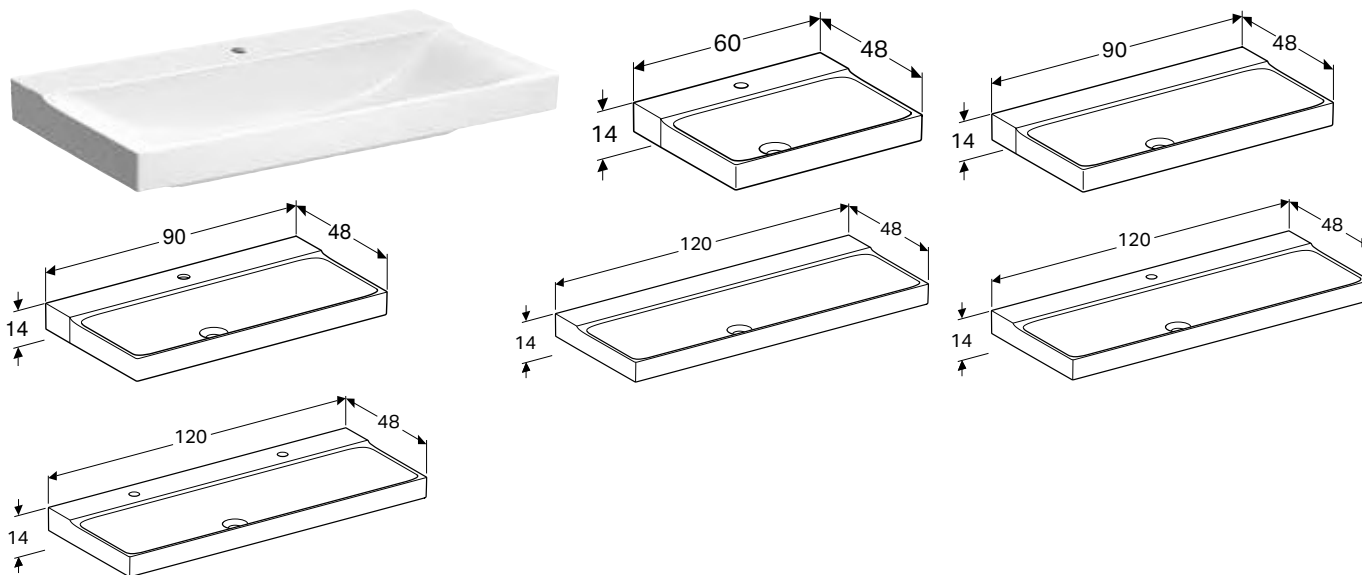

GEBERIT XENO² UMIVAONIK

Prednosti

Mogućnost ugradnje sa ormarićem za umivaonik

Br. art.	Boja / površina	Otvor slavine	Preliv	Širina donjeg ormara [cm]	H [cm]	T [cm]
B / širina: 60 cm						
500.530.01.1	bela / KeraTect	na sredini	bez	58 cm	14 cm	48 cm
B / širina: 90 cm						
500.531.01.1	bela / KeraTect	na sredini	bez	88 cm	14 cm	48 cm
500.532.01.1	bela / KeraTect	bez	bez	88 cm	14 cm	48 cm
B / širina: 120 cm						
500.550.01.1	bela / KeraTect	levo i desno	bez	118 cm	14 cm	48 cm
500.551.01.1	bela / KeraTect	na sredini	bez	118 cm	14 cm	48 cm
500.552.01.1	bela / KeraTect	bez	bez	118 cm	14 cm	48 cm

Mogućnost kombinovanja sa

- Geberit Xenos² ormarić za umivaonik, sa jednom fiokom → s. 225
- Geberit Xenos² ormarić za umivaonik, sa dve fioke → s. 226
- Geberit Xenos² ormarić za umivaonik širine od 120 cm, sa dve fioke → s. 227
- Geberit Xenos² ormarić za umivaonik, širine od 120 cm, sa četiri fioke → s. 228