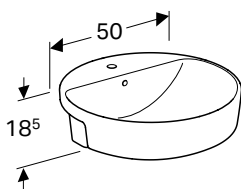

GEBERIT VARIFORM POLUUGRADNI UMIVAONIK, OKRUGLI

Prednosti

Okruglo • Jednostavna montaža zahvaljujući isporučenom izreznom šablonu

Br. art.	Boja / površina	Otvor slavine	Preliv	H [cm]
500.782.01.2	bela	na sredini	vidljivo	18,5 cm