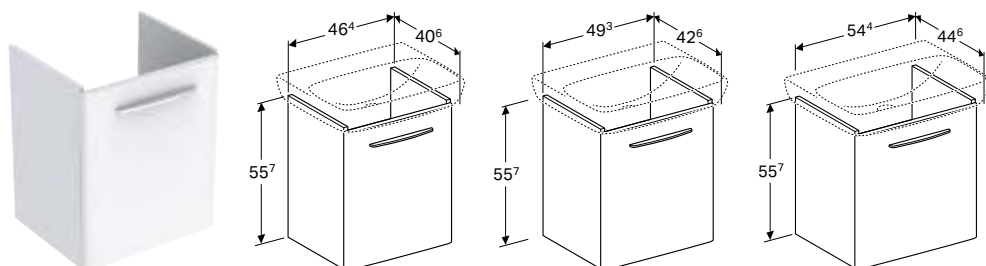

Mogućnost kombinovanja sa

- Geberit Selnova Square bočni ormarić sa jednim vratima → s. 330
- Geberit Selnova Square srednje visoki ormarić sa jednim vratima → s. 331
- Geberit Selnova Compact umivaonik za pranje ruku, smanjena dubina, sa površinom za odlaganje → s. 345
- Geberit Selnova Square ormarić sa ogledalom sa jednim vratima i jednim preklopnim vratima → s. 333

GEBERIT SELNOVA SQUARE ORMARIĆ ZA UMIVAONIK, SA JEDNIM VRATIMA

Prednosti

Konzolni element • Sa jednim vratima • Ručka za otvaranje • Vrata sa mehanizmom za prigušivanje • Sa fiksnom policom • Strana graničnika levo ili desno • Otporno na vlagu • Isporučeno u predmontiranom stanju

Br. art.	Boja / površina	B [cm]	H [cm]	T [cm]
Širina umivaonika: 55 cm				
500.178.01.1	bela / lakirana, visoki sjaj	46,4 cm	55,7 cm	40,6 cm
501.411.JK.1	lava / lakirana, mat	46,4 cm	55,7 cm	40,6 cm
Širina umivaonika: 60 cm				
500.179.01.1	bela / lakirana, visoki sjaj	49,3 cm	55,7 cm	42,6 cm
501.399.JK.1	lava / lakirana, mat	49,3 cm	55,7 cm	42,6 cm
Širina umivaonika: 65 cm				
500.180.01.1	bela / lakirana, visoki sjaj	54,4 cm	55,7 cm	44,6 cm
501.398.JK.1	lava / lakirana, mat	54,4 cm	55,7 cm	44,6 cm

Mogućnost kombinovanja sa

- Geberit Selnova Square umivaonik → s. 323
- Geberit Selnova Square ormarić sa ogledalom sa jednim vratima i jednim preklopnim vratima → s. 333
- Geberit Selnova Square ormarić sa ogledalom sa jednim vratima i dvoje preklopnih vrata → s. 334
- Geberit Selnova Square bočni ormarić sa jednim vratima → s. 330
- Geberit Selnova Square srednje visoki ormarić sa jednim vratima → s. 331