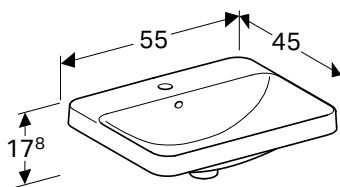

GEBERIT VARIFORM UGRADNI UMIVAONIK, PRAVOUGAONI, SA PLOČOM I OTVOROM ZA ARMATURU

Prednosti

Pravougaoni oblik • Jednostavna montaža zahvaljujući isporučenom izreznom šablonu

Br. art.	Boja / površina	Otvor slavine	Preliv	H [cm]	T [cm]
B / širina: 55 cm					
500.740.01.2	bela	na sredini	vidljivo	17,8 cm	45 cm
500.742.01.2 *	bela	na sredini	bez	17,8 cm	45 cm

* Proizvodnja prema porudžbini