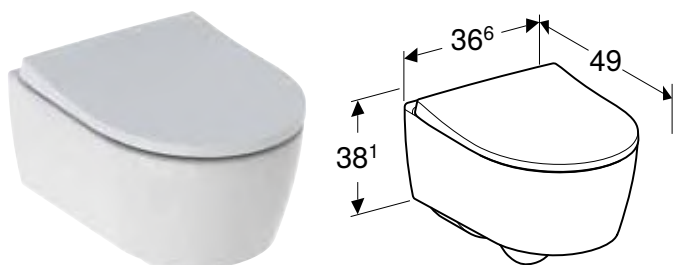

GEBERIT ICON SET KONZOLNE WC ŠOLJE, SMANJENA DUBINA, SKRIVENO KAČENJE, RIMFREE, SA WC SEDIŠTEM

Prednosti

Konzolni element • Rimfree • Jednostavno učvršćenje pomoću Geberit zidnog učvršćenja, tip EFF2 za WC • Tip 1, puno ispiranje 6 / 5 l, prema propisu EN 997 • Ispiranje sa 4,5 l • Skriveno kačenje • Skriveno učvršćenje • Smanjena dubina • WC sedište od duromera, antibakterijsko • Poklopac WC-a, preklapajući • Tanki dizajn

Br. art.	Boja / površina	Funkcija sporang spuštanja	B [cm]	H [cm]	T Šarka sa brzim zatezanjem [cm]
500.814.00.1	bela	da	36,6 cm	38,1 cm	49 cm

U isporuci od: april 2021