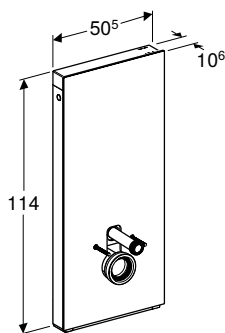

GEBERIT MONOLITH PLUS SANITARNI MODUL ZA KONZOLNU WC ŠOLJU, 114 CM, SA PREDNJIM PANELOM OD STAKLA

Prednosti

Dvokoličinsko ispiranje • Moguće je ujednačavanje razlika u konstrukciji • Podesivo po visini do 7 cm • Pričvrtna visina WC šolje 35 ± 1 cm • Vodokotlić sa izolacijom protiv kondenzacije • Bočni panel od alumnijuma, brušenog • Samonoseći element • Soft-Touch tasteri za aktiviranje ispiranja i pročišćavanje vazduha • Svetla za orijentaciju i pročišćavanje vazduha se aktiviraju kada im se približite • Svetlo za orijentaciju je podesivo u sedam boja • Podesivi opseg detekcije korisnika • Podesivo dnevno i noćno svetlo za orijentaciju • Pročišćavanje vazduha sa keramičkim sačastim filterom, sa mogućnošću montaže bez alata • Keramički sačasti filter za neutralizaciju mirisa koji se može zameniti bez alata • Automatsko isključivanje pročišćavanja vazduha nakon prethodno definisanog vremena rada • Rad pod niskim naponom, bez mrežnog napona u vodokotliću • Glavni priključak sa trožilnim teleskopskim vodom sa plaštom • Priključak za vodu, pozadi na sredini • Mogućnost priključka za vodu bočno sa priborom • Priključak za vodu odozdo