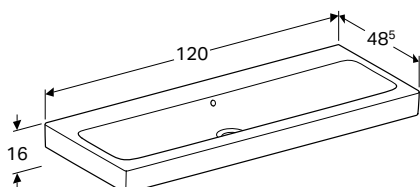

GEBERIT ICON UMIVAONIK

Prednosti

Mogućnost ugradnje sa ormarićem za umivaonik

Br. art.	Boja / površina	Otvor slavine	Preliv	Širina donjeg ormara [cm]	H [cm]	T [cm]
B / širina: 60 cm						
124060000	bela	na sredini	vidljivo	59,5 cm	15,5 cm	48,5 cm
124062000	bela	na sredini	bez	59,5 cm	15,5 cm	48,5 cm
124063000	bela	bez	vidljivo	59,5 cm	15,5 cm	48,5 cm
124061000	bela	bez	bez	59,5 cm	15,5 cm	48,5 cm
B / širina: 75 cm						
124075000	bela	na sredini	vidljivo	74 cm	15,5 cm	48,5 cm
124078000	bela	bez	vidljivo	74 cm	15,5 cm	48,5 cm
B / širina: 90 cm						
124090000	bela	na sredini	vidljivo	89 cm	16 cm	48,5 cm
124093000	bela	bez	vidljivo	89 cm	16 cm	48,5 cm
B / širina: 120 cm						
124020000	bela	levo i desno	vidljivo	119 cm	16 cm	48,5 cm
124025000	bela	bez	vidljivo	119 cm	16 cm	48,5 cm