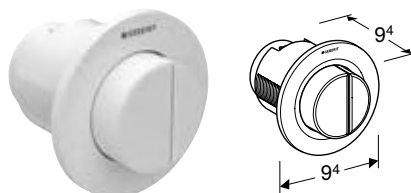

GEBERIT DALJINSKO AKTIVIRANJE ISPIRANJA TIP 01, PNEUMATSKO, ZA DVOKOLIČINSKO ISPIRANJE, DUGME ZA ISPIRANJE U ZIDU, IZBOČENO

Prednosti

Oblik okrugao • Izbočeni tasteri za aktiviranje • Mogućnost kombinovanja sa Geberit tipkama za aktiviranje za jednokoličinsko ispiranje i start/stop ispiranje ili Geberit pokrivnom pločom

Br. art.	Boja / površina	Materijal proizvoda
116.044.11.1	alpsko bela	plastika