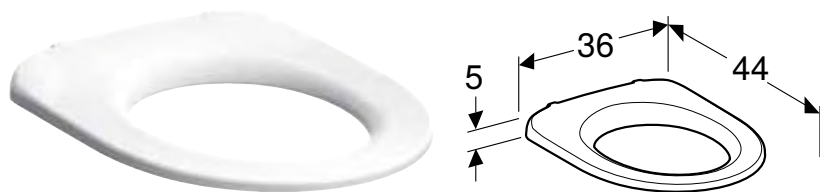

GEBERIT SELNOVA COMFORT WC SEDIŠTE SA POKLOPCEM ZA OSOBE SA INVALIDITETOM, PRIČVRŠČENJE SA GORNJE STRANE

Prednosti

Za osobe sa invaliditetom • Sa vratilom šarke

Br. art.	Boja / površina	Funkcija sporog spuštanja
500.340.01.1	bela	ne

Mogućnost kombinovanja sa

- Geberit Selnova Comfort konzolna WC šolja, produžena dubina → s. 355
- Geberit Selnova Comfort podna WC šolja za predzidni vodokotlić za monoblok, horizontalni odvod, Rimfree → s. 357
- Geberit Selnova konzolna WC šolja → s. 305
- Geberit Selnova konzolna WC šolja, Rimfree → s. 306
- Geberit Selnova Comfort podni WC za predzidni vodokotlić za monoblok, povišena → s. 358
- Geberit Selnova Comfort konzolna WC šolja, produžena dubina, Rimfree → s. 355