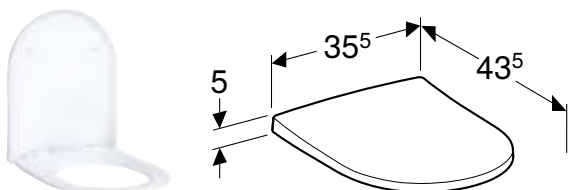

Br. art.	Boja / površina	Odvod	B [cm]	H [cm]	T [cm]
500.602.01.2	bela	Horizontal or vertical	35 cm	42,5 cm	51 cm

Mogućnost kombinovanja sa

- Geberit Acanto WC sedište → s. 256

GEBERIT ACANTO WC SEDIŠTE

Prednosti