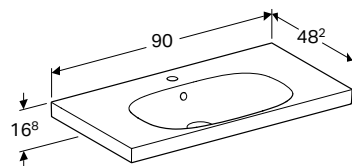

GEBERIT ACANTO UMIVAONIK SA POVRŠINOM ZA ODLAGANJE, JEDNOSTAVNO PRIČVRŠĆENJE

Prednosti

Mogućnost ugradnje sa ormarićem za umivaonik • Jednostavno učvršćenje pomoću Geberit zidnog učvršćenja, tip EFF1 za umivaonik • Sa površinom za odlaganje

Br. art.	Boja / površina	Otvor slavine	Preliv	Širina donjeg ormara [cm]	H [cm]	T [cm]
B / širina: 90 cm						
500.623.01.2	bela	na sredini	vidljivo	89 cm	16,8 cm	48,2 cm
500.624.01.2	bela	bez	vidljivo	89 cm	16,8 cm	48,2 cm

Mogućnost kombinovanja sa

- Geberit Acanto ormarić za umivaonik, sa jednom fiokom, jednom unutrašnjom fiokom i sifonom → s. 248