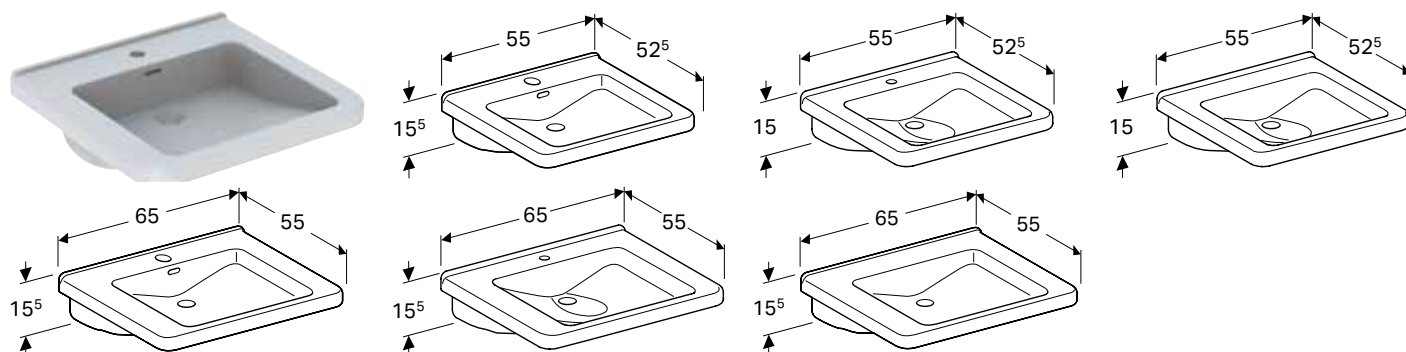

GEBERIT SELNOVA COMFORT SQUARE UMIVAONIK ZA OSOBE SA INVALIDITETOM

Prednosti

Četvrtasti dizajn • Ergonomski oblikovane prednja strana • Ergonomski oblikovane podloge za ruke • Integrisano udubljenje ručice • Izlivno korito, ravno • Unutrašnji umivaonik sa dva sloja za delimično punjenje • Ivica za direktni dodatak za ogledalo

Br. art.	Boja / površina	Otvor slavine	Preliv	H [cm]	T [cm]
B / širina: 55 cm					
500.785.00.1	bela	na sredini	vidljivo	15,5 cm	52,5 cm
500.786.00.1	bela	na sredini	bez	15,5 cm	52,5 cm
500.787.01.1	bela	bez	bez	15,5 cm	52,5 cm
B / širina: 65 cm					
500.788.01.1	bela	na sredini	vidljivo	15,5 cm	55 cm
500.789.01.1	bela	na sredini	bez	15,5 cm	55 cm
500.790.01.1	bela	bez	bez	15,5 cm	55 cm