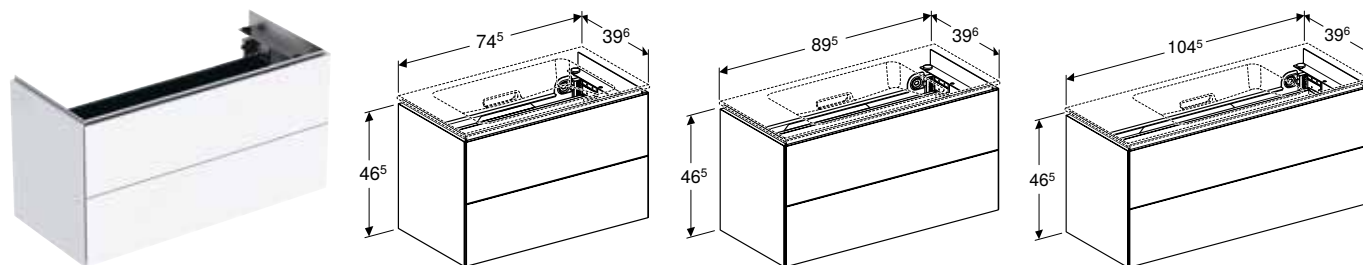

GEBERIT ONE ORMARIĆ ZA UMIVAONIK, SA DVE FIOKE, SMANJENA DUBINA

Prednosti

Konzolni element • Fioke sa prorezima za pregradne zidove • Potpuno iskoristiv prostor za odlaganje u gornjoj fioci • Sa dve fioke • Mehanizam za otvaranje sa aktiviranjem pritiskom • Fioka sa samouvlačenjem • Front od MDF-a • Gornja fioka sa LED svetiljkom • Otporno na vlagu • Okretno dugme za grlo umivaonika sa desne strane ormarića • Isporučeno u predmontiranom stanju

Br. art.	Boja / površina	B [cm]	H [cm]	T [cm]	Svetlosni tok [lm]	Boja svetla

Širina umivaonika: 75 cm

500.381.01.1	bela / lakirana, visoki sjaj	74,5 cm	46,5 cm	39,5 cm	350 lm	4000–4200 K
500.381.00.1	orahovina, američka / furnir od pravog drveta	74,5 cm	46,5 cm	39,5 cm	350 lm	4000–4200 K

Širina umivaonika: 90 cm

500.385.01.1	bela / lakirana, visoki sjaj	89,5 cm	46,5 cm	39,5 cm	455 lm	4000–4200 K
500.385.00.1	orahovina, američka / furnir od pravog drveta	89,5 cm	46,5 cm	39,5 cm	455 lm	4000–4200 K

Širina umivaonika: 105 cm

500.386.01.1	bela / lakirana, visoki sjaj	104,5 cm	46,5 cm	39,5 cm	560 lm	4000–4200 K
500.386.00.1	orahovina, američka / furnir od pravog drveta	104,5 cm	46,5 cm	39,5 cm	560 lm	4000–4200 K

U isporuci od: april 2021

Mogućnost kombinovanja sa

- Geberit ONE ormarić sa ogledalom sa osvetljenjem i dvoje vrata, visina 100 cm → s. 208
- Geberit ONE ormarić sa ogledalom sa osvetljenjem i troje vrata, visina 100 cm → s. 209