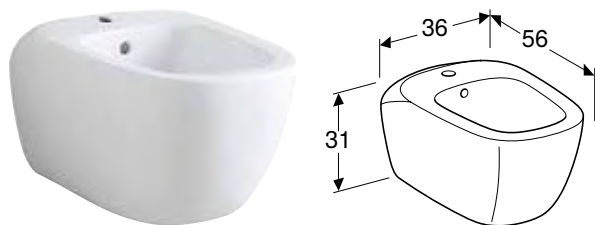

GEBERIT CITTERIO KONZOLNI BIDE, SKRIVENO KAČENJE

Prednosti

Konzolni element • Skriveni priključak vode • Jednostavno pričvršćenje preko Geberit zidnog pričvršćenja, tip EFF3 za bide • Skriveno kačenje • Skriveno učvršćenje

Br. art.	Boja / površina	Preliv	B [cm]	H [cm]	T [cm]
500.539.01.1	bela / KeraTect	vidljivo	36 cm	31 cm	56 cm