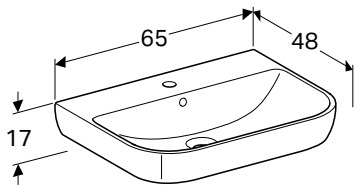

GEBERIT SMYLE UMIVAONIK

Prednosti

Može se kombinovati sa polustubom • Može se kombinovati sa stubom

Br. art.	Boja / površina	Otvor slavine	Preliv	H [cm]	T [cm]
B / širina: 55 cm					
500.227.01.1	bela	na sredini	vidljivo	16,5 cm	48 cm
B / širina: 60 cm					
500.228.01.1	bela	na sredini	vidljivo	16,5 cm	48 cm
B / širina: 65 cm					
500.230.01.1	bela	na sredini	vidljivo	17 cm	48 cm
B / širina: 70 cm					
500.248.01.1	bela	na sredini	vidljivo	17 cm	48 cm

Mogućnost kombinovanja sa

- Geberit Selnova stub → s. 304