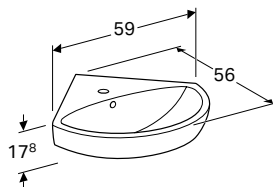

GEBERIT SELNOVA UGAONI UMIVAONIK ZA PRANJE RUKU

Prednosti

Može se kombinovati sa stubom

Br. art.	Boja / površina	Otvor slavine	Preliv	H [cm]	T [cm]
B / širina: 41,4 cm					
500.326.01.1	bela	na sredini	vidljivo	16,4 cm	41,2 cm
B / širina: 59 cm					
500.327.01.1	bela	na sredini	vidljivo	17,8 cm	56 cm

Mogućnost kombinovanja sa

- Geberit Selnova stub → s. 304