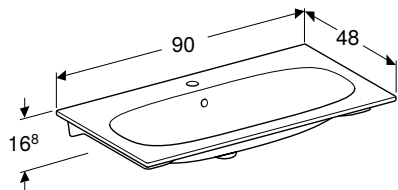

GEBERIT ACANTO UGRADNI UMIVAONIK

Prednosti

Uska ivica

Br. art.	Boja / površina	Otvor slavine	Preliv	Širina donjeg ormara [cm]	H [cm]	T [cm]
B / širina: 60 cm						
500.640.01.2	bela	na sredini	vidljivo	59 cm	16,8 cm	48 cm
B / širina: 75 cm						
500.641.01.2	bela	na sredini	vidljivo	74 cm	16,8 cm	48 cm
B / širina: 90 cm						
500.642.01.2	bela	na sredini	vidljivo	89 cm	16,8 cm	48 cm
500.643.01.2	bela	bez	vidljivo	89 cm	16,8 cm	48 cm

Mogućnost kombinovanja sa

- Geberit Acanto ormarić za umivaonik, sa jednom fiokom, jednom unutrašnjom fiokom i sifonom → s. 248