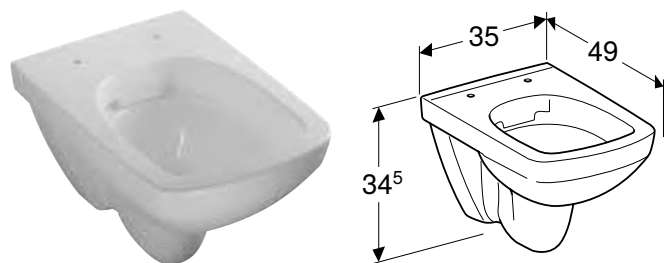

GEBERIT SELNOVA COMPACT KONZOLNA WC ŠOLJA, ČETVRTASTI DIZAJN, SMANJENA DUBINA, RIMFREE

Prednosti

Konzolni element • Rimfree • Četvrtasti dizajn • Tip 1, puno ispiranje 4 l, prema propisu EN 997 • Ispiranje sa 4,5 l • Smanjena dubina • Odstojanje od tla 6 cm

Br. art.	Boja / površina	B [cm]	H [cm]	T [cm]
500.280.01.1	bela	35 cm	34,5 cm	49 cm

U isporuci od: april 2021

Mogućnost kombinovanja sa

• Geberit Selnova Compact Selnova WC sedišta, četvrtasti dizajn, pričvršćenje odozgo → s. 351