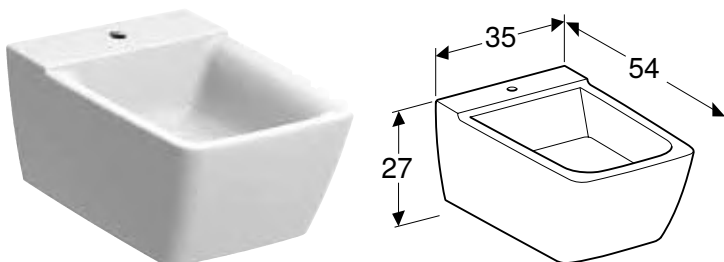

GEBERIT XENO² KONZOLNI BIDE, SKRIVENO KAČENJE

Prednosti

Konzolni element • Skriveni priključak vode • Jednostavno pričvršćenje preko Geberit zidnog pričvršćenja, tip EFF3 za bide • Odgovara za Geberit priključak za umivaonik Clou • Skriveno kačenje • Skriveno učvršćenje

Br. art.	Boja / površina	Preliv	B	H	T
			[cm]	[cm]	[cm]
500.501.01.1	bela / KeraTect	bez	35 cm	23,5 cm	54 cm