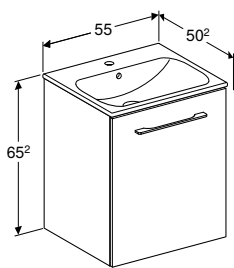

GEBERIT SELNOVA SQUARE KOMPLET, UGRADNI UMIVAONIK SA USKOM IVICOM, SA ORMARIĆEM, JEDNA VRATA

Prednosti

Konzolni element • Uska ivica • Sa jednim vratima • Sa fiksnom policom • Ručka za otvaranje • Vrata sa mehanizmom za prigušivanje • Ormarić od troslojne iverice visoke gustine • Strana graničnika levo ili desno • Otporno na vlagu • Isporučeno u predmontiranom stanju

Br. art.	Boja / površina	Otvor slavine	Preliv	H [cm]	T [cm]
B / širina: 55 cm					
501.248.00.1	bela / lakirana, visoki sjaj	na sredini	vidljivo	65,2 cm	50,2 cm
501.250.00.1	orahovina, američki orah / melamin struktura drveta	na sredini	vidljivo	65,2 cm	50,2 cm
501.249.00.1	lava / lakirana, mat	na sredini	vidljivo	65,2 cm	50,2 cm
501.251.00.1	orahovina, američki orah, svetli / melamin struktura drveta	na sredini	vidljivo	65,2 cm	50,2 cm
B / širina: 60 cm					
501.252.00.1	bela / lakirana, visoki sjaj	na sredini	vidljivo	65,2 cm	50,2 cm
501.254.00.1	orahovina, američki orah / melamin struktura drveta	na sredini	vidljivo	65,2 cm	50,2 cm
501.253.00.1	lava / lakirana, mat	na sredini	vidljivo	65,2 cm	50,2 cm
501.255.00.1	orahovina, američki orah, svetli / melamin struktura drveta	na sredini	vidljivo	65,2 cm	50,2 cm