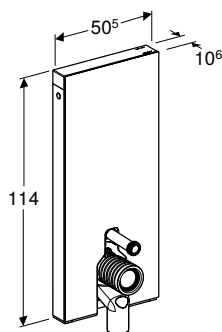

GEBERIT MONOLITH PLUS SANITARNI MODUL ZA PODNI WC, 114 CM, SA PREDNJIM PANELOM OD STAKLA

Prednosti

Dvokoličinsko ispiranje • Moguće je ujednačavanje razlika u konstrukciji • Vodokotlić sa izolacijom protiv kondenzacije • Bočni panel od alumnijuma, brušenog • Samonoseći element • Soft-Touch tasteri za aktiviranje ispiranja i pročišćavanje vazduha • Svetla za orijentaciju i pročišćavanje vazduha se aktiviraju kada im se približite • Svetlo za orijentaciju je podesivo u sedam boja • Podesivi opseg detekcije korisnika • Podesivo dnevno i noćno svetlo za orijentaciju • Pročišćavanje vazduha sa keramičkim sačastim filterom, sa mogućnošću montaže bez alata • Keramički sačasti filter za neutralizaciju mirisa koji se može zameniti bez alata • Automatsko isključivanje pročišćavanja vazduha nakon prethodno definisanog vremena rada • Rad pod niskim naponom, bez mrežnog napona u vodokotliću • Glavni priključak sa trožilnim teleskopskim vodom sa plaštom • Priključak za vodu, pozadi na sredini • Mogućnost priključka za vodu bočno sa priborom • Priključak za vodu odozdo

Br. art.	Boja / površina	B [cm]	H [cm]	T [cm]
131.233.JK.5	Prednji panel: lava staklo Bočni panel: aluminijum, crni hrom	50,5 cm	114 cm	10,6 cm
131.233.JL.5	Prednji panel: peščanosivo staklo Bočni panel: aluminijum	50,5 cm	114 cm	10,6 cm
131.233.SI.5	Prednji panel: belo staklo Bočni panel: aluminijum	50,5 cm	114 cm	10,6 cm
131.233.SJ.6	Prednji panel: crno staklo Bočni panel: aluminijum, crni hrom	50,5 cm	114 cm	10,6 cm

N: Novo, u isporuci od: april 2021