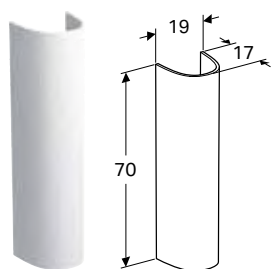

GEBERIT SELNOVA STUB

Br. art.	Boja / površina
500.341.01.1	bela

Mogućnost kombinovanja sa

- Geberit Smyle Square umivaonik → s. 284
- Geberit Smyle umivaonik → s. 283
- Geberit Selnova umivaonik za pranje ruku → s. 302
- Geberit Selnova Comfort umivaonik za osobe sa invaliditetom → s. 354
- Geberit Selnova umivaonik → s. 303
- Geberit Selnova Square umivaonik → s. 323
- Geberit Selnova ugaoni umivaonik za pranje ruku → s. 303