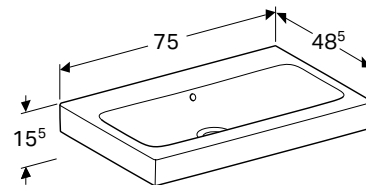

GEBERIT ICON UMIVAONIK

Prednosti

Mogućnost ugradnje sa ormarićem za umivaonik

Br. art.	Boja / površina	Otvor slavine	Preliv	Širina donjeg ormara [cm]	H [cm]	T [cm]
B / širina: 60 cm						
124060000	bela	na sredini	vidljivo	59,5 cm	15,5 cm	48,5 cm
124062000	bela	na sredini	bez	59,5 cm	15,5 cm	48,5 cm
124063000	bela	bez	vidljivo	59,5 cm	15,5 cm	48,5 cm
124061000	bela	bez	bez	59,5 cm	15,5 cm	48,5 cm
B / širina: 75 cm						
124075000	bela	na sredini	vidljivo	74 cm	15,5 cm	48,5 cm
124078000	bela	bez	vidljivo	74 cm	15,5 cm	48,5 cm
B / širina: 90 cm						
124090000	bela	na sredini	vidljivo	89 cm	16 cm	48,5 cm
124093000	bela	bez	vidljivo	89 cm	16 cm	48,5 cm
B / širina: 120 cm						
124020000	bela	levo i desno	vidljivo	119 cm	16 cm	48,5 cm
124025000	bela	bez	vidljivo	119 cm	16 cm	48,5 cm