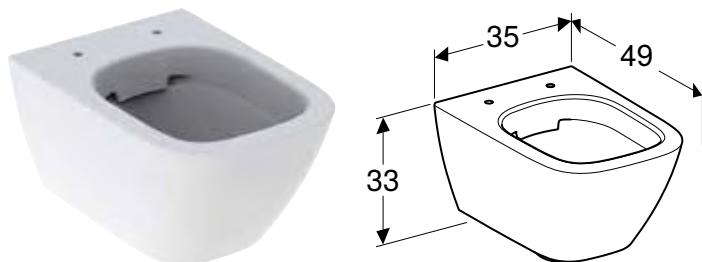

GEBERIT SMYLE SQUARE KONZOLNA WC ŠOLJA, SMANJENE DUBINE, SKRIVENO KAČENJE, RIMFREE

Prednosti

Konzolni element • Rimfree • Jednostavno učvršćenje pomoću Geberit zidnog učvršćenja, tip EFF2 za WC • Tip 1, puno ispiranje 6 / 5 l, prema propisu EN 997 • Ispiranje sa 4,5 l • Skriveno kačenje • Skriveno učvršćenje • Smanjena dubina

Br. art.	Boja / površina	B [cm]	H [cm]	T [cm]
500.379.01.1	bela	35 cm	33 cm	49 cm

Mogućnost kombinovanja sa

- Geberit Smyle Square WC sedište tanki dizajn, tip sendvič → s. 298
- Geberit Smyle Square WC sedište tanki dizajn → s. 298