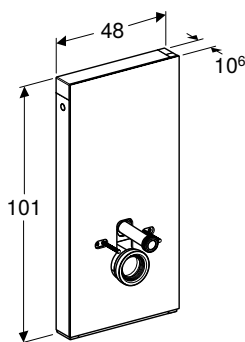

GEBERIT MONOLITH SANITARNI MODUL ZA KONZOLNU WC ŠOLJU, 101 CM, SA PREDNJIM PANELOM OD STAKLA

Prednosti

Dvokoličinsko ispiranje • Moguće je ujednačavanje razlika u konstrukciji • Podesivo po visini do 7 cm • Pričvrсна visina WC šolje 35 ± 1 cm • Vodokotlić sa izolacijom protiv kondenzacije • Bočni panel od alumnijuma, brušenog • Samonoseći element • Podesiva količina ispiranja • Priključak za vodu odozdo • Mogućnost priključka za vodu bočno sa priborom