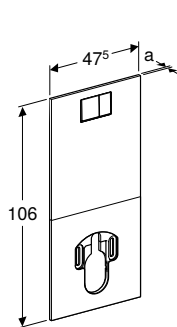

DIZAJNERSKA POKRIVNA PLOČA ZA GEBERIT AQUACLEAN TUŠ WC KOMPLET

Prednosti

Odgovara kod razmaka od 66–69 cm, izmereno od sredine tipke za aktiviranje do sredine nosača keramike • Set za zamenu bez oštećenja površine pločica sa mogućnošću montaže i demontaže • Pokrivna ploča sa integriranim aktiviranjem za dvokoličinsko ispiranje • Tipka za aktiviranje mat hrom • Tipka za aktiviranje, u ravni sa zidom • Skriveni priključak za vođenje vode • Mrežni kabl može biti postavljen iza ploče

Br. art.	Boja / površina	Materijal proizvoda
115.328.SI.1	bela / staklo	laminatna ploča presovana pod visokim pritiskom / staklo
115.328.SJ.1	crna / staklo	laminatna ploča presovana pod visokim pritiskom / staklo
115.329.11.1	alpsko bela	laminatna ploča presovana pod visokim pritiskom