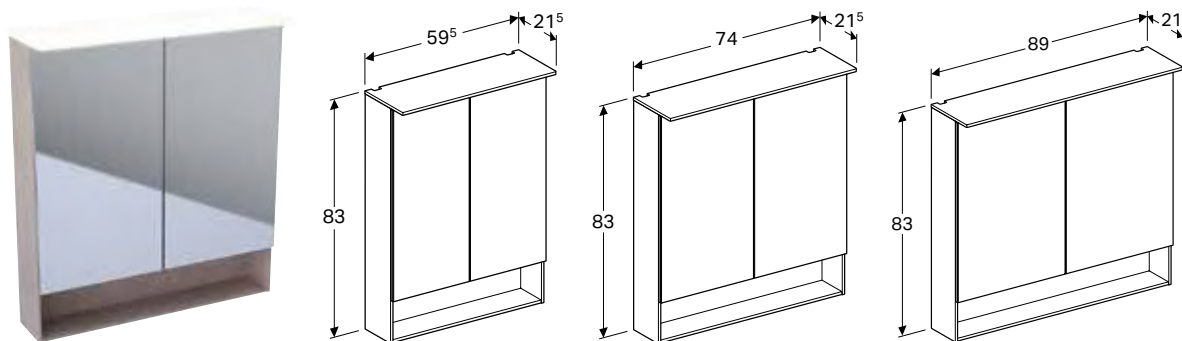

GEBERIT ACANTO ORMARIĆ SA OGLEDALOM SA OSVETLJENJEM, DVOJE VRATA

Prednosti

LED osvetljenje • Unutrašnje osvetljenje • Prekidač sa senzorom na dodir • Utičnica • USB priključak • Vrata sa mehanizmom za prigušivanje • Reflektujuća zadnja strana • Sa dvoje vrata • Uvećavajuće ogledalo sa trostrukim uvećanjem • Kutije za odlaganje na unutrašnjim stranama vrata

Br. art.	Boja / površina	B [cm]	H [cm]	T [cm]	Svetlosni tok [lm]	Boja svetla
500.644.00.2	Telo: hrast mistični / melamin tekstura drveta Vrata: sa ogledalima spolja	60 cm	83 cm	21,5 cm	1855 lm	4200 K
500.645.00.2	Telo: hrast mistični / melamin tekstura drveta Vrata: sa ogledalima spolja	75 cm	83 cm	21,5 cm	2100 lm	4200 K
500.646.00.2	Telo: hrast mistični / melamin tekstura drveta Vrata: sa ogledalima spolja	90 cm	83 cm	21,5 cm	2310 lm	4200 K

Mogućnost kombinovanja sa

- Geberit Acanto ormarić za umivaonik, sa jednom fiokom, jednom unutrašnjom fiokom i sifonom → s. 248
- Geberit Acanto ormarić za umivaonik, sa jednom fiokom i jednom unutrašnjom fiokom, smanjena dubina, sa sifonom → s. 249
- Geberit Acanto zidna polica → s. 254