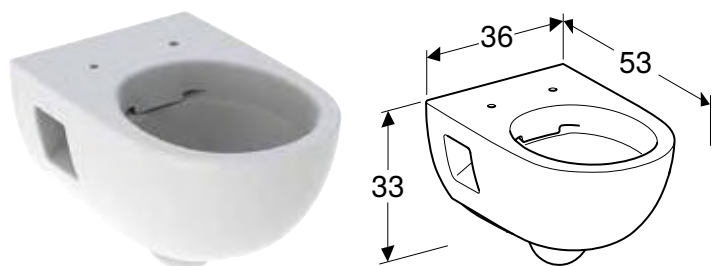

Br. art.	Boja / površina	Funkcija sporog spuštanja	B [cm]	H [cm]	T [cm]	Šarka sa brzim zatezanjem
501.750.00.1	bela	da	36 cm	38 cm	53 cm	

U isporuci od: april 2021

GEBERIT SELNOVA KONZOLNA WC ŠOLJA, VIDLJIVO KAČENJE, RIMFREE