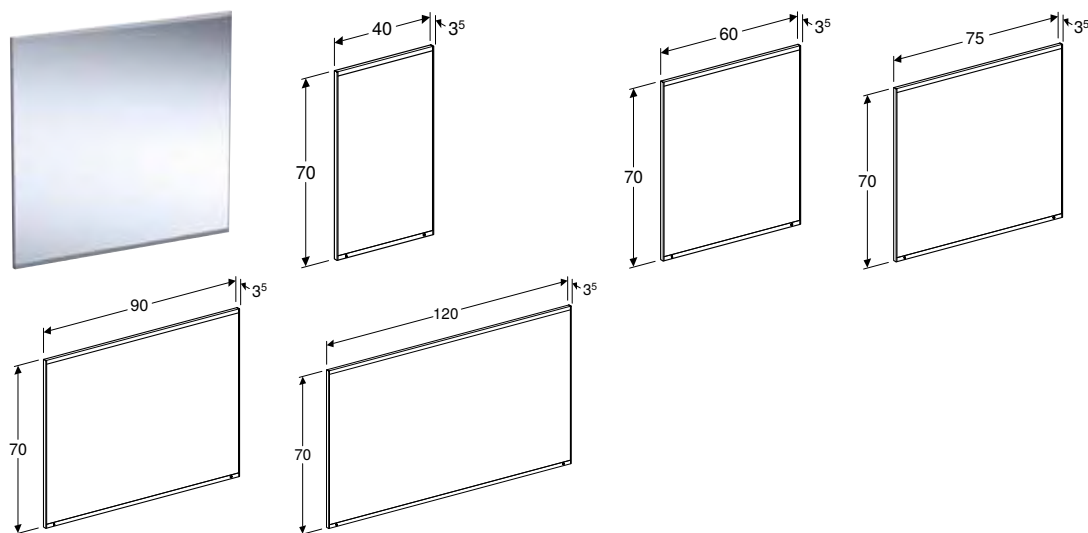

GEBERIT OPTION PLUS OGLEDALO SA OSVETLJENJEM SA DIREKTNIM I INDIREKTNIM OSVETLJENJEM

Prednosti

Pogodno za sve kupatilske serije • LED osvetljenje • Direktno i indirektno osvetljenje • Grejanje zadnje strane protiv zamagljivanja ogledala • Prekidač sa senzorom na dodir • Mogućnost zatamnjenja svetla • Sa funkcijom memorisanja

Br. art.	Boja / površina	B [cm]	H [cm]	T [cm]	Svetlosni tok [lm]	Boja svetla
501.070.00.1	srebrne boje / aluminijum brušeni	40 cm	70 cm	3,5 cm	1876 lm	3000 K
501.071.00.1	srebrne boje / aluminijum brušeni	60 cm	70 cm	3,5 cm	2796 lm	3000 K
501.072.00.1	srebrne boje / aluminijum brušeni	75 cm	70 cm	3,5 cm	3495 lm	3000 K
501.073.00.1	srebrne boje / aluminijum brušeni	90 cm	70 cm	3,5 cm	4184 lm	3000 K
501.074.00.1	srebrne boje / aluminijum brušeni	120 cm	70 cm	3,5 cm	5544 lm	3000 K