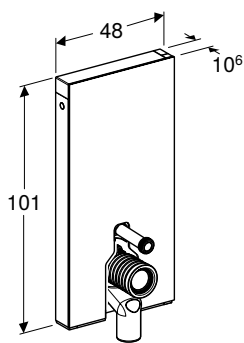

GEBERIT MONOLITH SANITARNI MODUL ZA PODNI WC, 101 CM, SA PREDNJIM PANELOM OD STAKLA

Prednosti

Dvokoličinsko ispiranje • Moguće je ujednačavanje razlika u konstrukciji • Vodokotlić sa izolacijom protiv kondenzacije • Bočni panel od alumnijuma, brušenog • Samonoseći element • Podesiva količina ispiranja • Priključak za vodu odozdo • Mogućnost priključka za vodu bočno sa priborom

Br. art.	Boja / površina	B [cm]	H [cm]	T [cm]
131.002.JK.5	Prednji panel: lava staklo Bočni panel: aluminijum, crni hrom	48 cm	101 cm	10,6 cm
131.002.JL.5	Prednji panel: peščanosivo staklo Bočni panel: aluminijum	48 cm	101 cm	10,6 cm
131.002.SI.5	Prednji panel: belo staklo Bočni panel: aluminijum	48 cm	101 cm	10,6 cm
131.002.SJ.6	Prednji panel: crno staklo Bočni panel: aluminijum, crni hrom	48 cm	101 cm	10,6 cm
131.002.SL.5	Prednji panel: mint zeleno staklo Bočni panel: aluminijum	48 cm	101 cm	10,6 cm

N: Novo, u isporuci od: april 2021