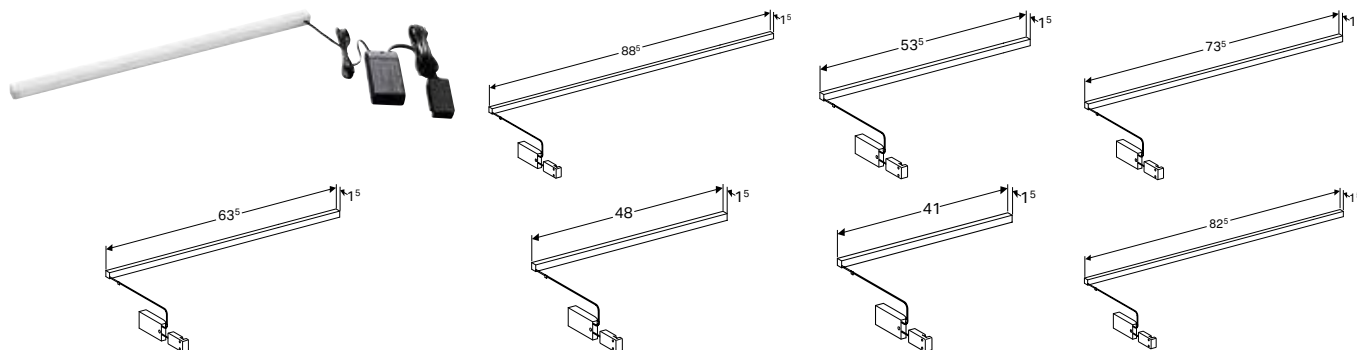

GEBERIT SVETLOSNA LAJSNA ZA FIOKU

Br. art.	L [cm]	Svetlosni tok [lm]	Boja svetla [K]
501410000	41 cm	392 lm	4000 K
501480000	48 cm	448 lm	4000 K
501535000	53,5 cm	504 lm	4000 K
501635000	63,5 cm	616 lm	4000 K
501735000	73,5 cm	728 lm	4000 K
501825000	82,5 cm	840 lm	4000 K
501885000	88,5 cm	898 lm	4000 K