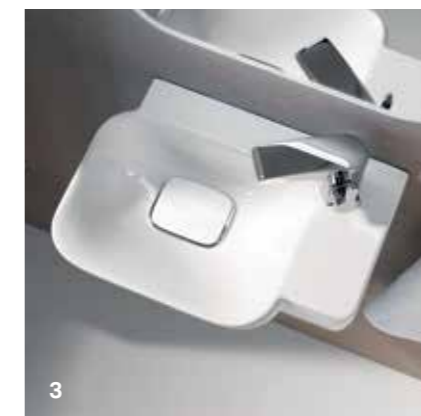

GEBERIT MYDAY UMIVAONICI

Kupatila koja vas pozivaju da se opustite i uživate:
Uz jedinstveni dizajn koji uključuje valovite linije,
Geberit myDay donosi prirodnu i elegantnu svežinu
u kupatilo.

KeraTect®

SAVRŠEN NAČIN DA ZAPOČNETE DAN SA STILOM

Geberit myDay ostavlja impresivan utisak zahvaljujućim blagim, elegantnim oblicima, čime se kreira ambijent koji odiše prirodnom lakoćom. Tome doprinosi jedinstveni dizajn sanitarne keramike, koju karakterišu blago zaobljene linije i velike dimenzije. Standardne veličine umivaonika, kao i dvostruki i ugradni umivaonici, nude veliku fleksibilnost koja omogućava ispunjavanje pojedinačnih zahteva u pogledu dizajna. Veliki poklopci za odvod sa hromiranim ivicama visokog kvaliteta su istovremeno i praktični i elegantni.

Pametno: patentirani sistem Clou.

Keramički poklopac
za odvod

Skriveni preliv

2

1

3

1 Veliki dupli umivaonik ima dva otvora za armature. **2** Umivaonici myDay su impresivni zahvaljujući blagom i elegantnom dizajnu, što doprinosi osećaju lakoće u kupatilu. **3** Umivaonik za pranje ruku myDay dostupan je u praktičnim modelima za toalete za goste.