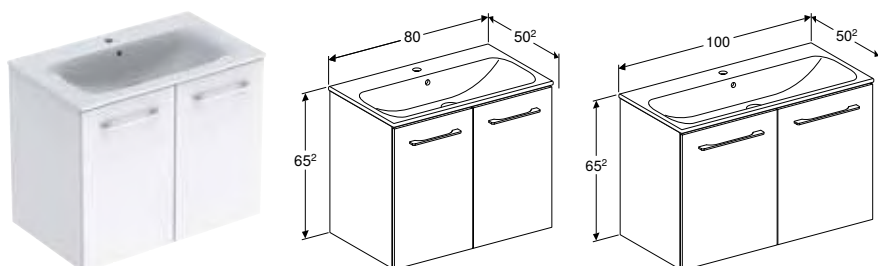

Mogućnost kombinovanja sa

- Geberit Selnova Square bočni ormarić sa jednim vratima → s. 330
- Geberit Selnova Square srednje visoki ormarić sa jednim vratima → s. 331
- Geberit Selnova Square ormarić sa ogledalom sa dvoje vrata → s. 332

GEBERIT SELNOVA SQUARE KOMPLET, UGRADNI UMIVAONIK SA USKOM IVICOM, SA ORMARIĆEM, DVOJE VRATA

Prednosti

Konzolni element • Uska ivica • Sa dvoje vrata • Sa fiksnom policom • Ručka za otvaranje • Vrata sa mehanizmom za prigušivanje • Ormarić od troslojne iverice visoke gustine • Otporno na vlagu • Isporučeno u predmontiranom stanju

Br. art.	Boja / površina	Otvor slavine	Preliv	H [cm]	T [cm]
B / širina: 80 cm					
501.256.00.1	bela / lakirana, visoki sjaj	na sredini	vidljivo	65,2 cm	50,2 cm
501.258.00.1	orahovina, američki orah / melamin struktura drveta	na sredini	vidljivo	65,2 cm	50,2 cm
501.257.00.1	lava / lakirana, mat	na sredini	vidljivo	65,2 cm	50,2 cm
501.259.00.1	orahovina, američki orah, svetli / melamin struktura drveta	na sredini	vidljivo	65,2 cm	50,2 cm
B / širina: 100 cm					
501.260.00.1	bela / lakirana, visoki sjaj	na sredini	vidljivo	65,2 cm	50,2 cm
501.262.00.1	orahovina, američki orah / melamin struktura drveta	na sredini	vidljivo	65,2 cm	50,2 cm
501.261.00.1	lava / lakirana, mat	na sredini	vidljivo	65,2 cm	50,2 cm
501.263.00.1	orahovina, američki orah, svetli / melamin struktura drveta	na sredini	vidljivo	65,2 cm	50,2 cm

Mogućnost kombinovanja sa

- Geberit Selnova Square bočni ormarić sa jednim vratima → s. 330
- Geberit Selnova Square srednje visoki ormarić sa jednim vratima → s. 331
- Geberit Selnova Square ormarić sa ogledalom sa dvoje vrata → s. 332