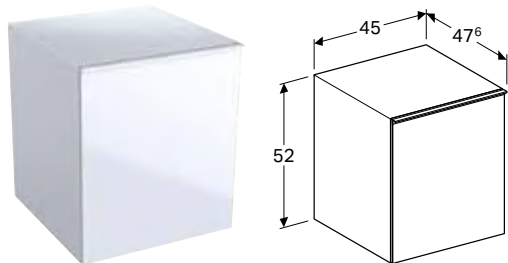

GEBERIT ACANTO BOČNI ORMARIĆ SA JEDNOM FIOKOM I UNUTRAŠNJOM FIOKOM

Prednosti

Konzolni element • Sa jednom fiokom • Sa jednom unutrašnjom fiokom • Ručka za otvaranje • Fioka sa samouvlačenjem • Otporno na vlagu • Front od iverice sa staklenom maskom • Pokrivna ploča od stakla • Isporučeno u predmontiranom stanju

Br. art.	Boja / površina	H [cm]	T [cm]
B / širina: 45 cm			
500.618.01.2	Telo: bela / lakirano visoki sjaj Fioke: bela / staklo sjajno	52 cm	47,6 cm
500.618.JL.2	Telo: peščanosiva / lakirano mat Fioke: peščanosiva / staklo sjajno	52 cm	47,6 cm
500.618.JK.2	Telo: lava / lakirano mat Fioke: lava / staklo sjajno	52 cm	47,6 cm
500.618.16.1	Telo: crna / lakirano mat Fioke: crna / staklo sjajno	52 cm	47,6 cm

Mogućnost kombinovanja sa

- Geberit magnetna ploča sa kutijama za odlaganje → s. 254