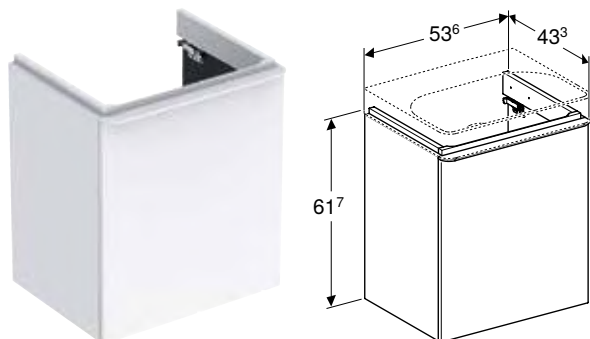

GEBERIT SMYLE SQUARE ORMARIĆ ZA UMIVAONIK, SA JEDNIM VRATIMA

Prednosti

Konzolni element • Sa jednim vratima • Ručka za otvaranje • Vrata sa mehanizmom za prigušivanje • Sa pomičnom uložnom policom • Otporno na vlagu • Isporučeno u predmontiranom stanju

Br. art.	Boja / površina	Širina umivaonika [cm]	B [cm]	H [cm]	T [cm]
Vrata: graničnik desno					
500.365.00.1	Telo i prednja strana: bela / lakirano visoki sjaj Drška: bela / završna obrada pečenim lakom, mat	55 cm	53,6 cm	61,7 cm	43,3 cm
500.365.JK.1	Telo i prednja strana: lava / lakirano mat Drška: lava / završna obrada pečenim lakom, mat	55 cm	53,6 cm	61,7 cm	43,3 cm
500.365.JL.1	Telo i front: peščanosiva / lakirano visokog sjaja Drška: peščanosiva / završna obrada pečenim lakom, mat	55 cm	53,6 cm	61,7 cm	43,3 cm
500.365.JR.1	Telo i front: orahovina, američki orah / melamin tekstura drveta Drška: lava / završna obrada pečenim lakom, mat	55 cm	53,6 cm	61,7 cm	43,3 cm
Vrata: graničnik levo					
500.366.00.1	Telo i prednja strana: bela / lakirano visoki sjaj Drška: bela / završna obrada pečenim lakom, mat	55 cm	53,6 cm	61,7 cm	43,3 cm
500.366.JK.1	Telo i prednja strana: lava / lakirano mat Drška: lava / završna obrada pečenim lakom, mat	55 cm	53,6 cm	61,7 cm	43,3 cm
500.366.JL.1	Telo i front: peščanosiva / lakirano visokog sjaja Drška: peščanosiva / završna obrada pečenim lakom, mat	55 cm	53,6 cm	61,7 cm	43,3 cm
500.366.JR.1	Telo i front: orahovina, američki orah / melamin tekstura drveta Drška: lava / završna obrada pečenim lakom, mat	55 cm	53,6 cm	61,7 cm	43,3 cm

Mogućnost kombinovanja sa

- Geberit Smyle Square umivaonik → s. 284
- Geberit Option Basic ogledalo sa osvetljenjem, obostrano osvetljenje → s. 376
- Geberit Option ogledalo sa osvetljenjem, osvetljenje gore → s. 377