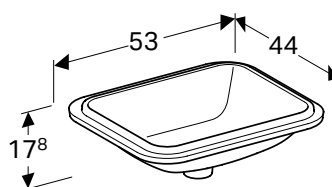

GEBERIT VARIFORM PODGRADNI UMIVAONIK, PRAVOUGAONI

Prednosti

Pravougaoni oblik • Jednostavna montaža zahvaljujući isporučenom izreznom šablonu

Br. art.	Boja / površina	Otvor slavine	Preliv	H [cm]	T [cm]
B / širina: 53 cm					
500.760.01.2	bela	bez	vidljivo	17,8 cm	44 cm
500.762.01.2 *	bela	bez	bez	17,8 cm	44 cm
B / širina: 58 cm					
500.764.01.2	bela	bez	vidljivo	17,8 cm	49 cm
500.766.01.2 *	bela	bez	bez	17,8 cm	49 cm

* Proizvodnja prema porudžbini