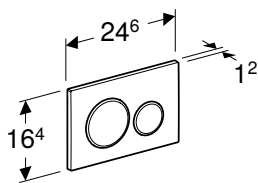

GEBERIT TIPKA ZA AKTIVIRANJE SIGMA20, ZA DVOKOLIČINSKO ISPIRANJE

Prednosti

Čeono aktiviranje • Zvučno izolovane poluge za aktiviranje, brzo podesive bez alata

Br. art.	Boja / površina	Materijal proizvoda	B [cm]	H [cm]	T [cm]
115.882.01.1	Ploča i tasteri: beli mat lakirani, sa slojem easy-to-clean Ukrasni prstenovi: beli	plastika	24,6 cm	16,4 cm	1,2 cm
115.882.11.1	Ploča i tasteri: beli Ukrasni prstenovi: beli mat	plastika	24,6 cm	16,4 cm	1,2 cm
115.882.14.1	Ploča i tasteri: crni mat lakirani, sa slojem easy-to-clean Ukrasni prstenovi: sjajnohromirani	plastika	24,6 cm	16,4 cm	1,2 cm
115.882.16.1	Ploča i tasteri: crni mat lakirani, sa slojem easy-to-clean Ukrasni prstenovi: crni	plastika	24,6 cm	16,4 cm	1,2 cm
115.882.DW.1	Ploča i tasteri: crni Ukrasni prstenovi: crni mat	plastika	24,6 cm	16,4 cm	1,2 cm
115.882.JQ.1	Ploča i taster: mat hrom-lakirani, sa slojem easy-to-clean Ukrasni prstenovi: sjajnohromirani	plastika	24,6 cm	16,4 cm	1,2 cm
115.882.JT.1	Ploča i tasteri: beli mat lakirani, sa slojem easy-to-clean Ukrasni prstenovi: sjajnohromirani	plastika	24,6 cm	16,4 cm	1,2 cm
115.882.KH.1	Ploča i tasteri: sjajni hrom Ukrasni prstenovi: mat-hromirani	plastika	24,6 cm	16,4 cm	1,2 cm
115.882.KJ.1	Ploča i tasteri: beli Ukrasni prstenovi: sjajnohromirani	plastika	24,6 cm	16,4 cm	1,2 cm
115.882.KK.1	Ploča i tasteri: beli Ukrasni prstenovi: pozlaćeni	plastika	24,6 cm	16,4 cm	1,2 cm
115.882.KL.1	Ploča: bela Ukrasni prstenovi i tasteri: mat-hromirani	plastika	24,6 cm	16,4 cm	1,2 cm
115.882.KM.1	Ploča i tasteri: crni Ukrasni prstenovi: sjajnohromirani	plastika	24,6 cm	16,4 cm	1,2 cm
115.882.KN.1	Ploča i tasteri: mat hrom Ukrasni prstenovi: sjajnohromirani	plastika	24,6 cm	16,4 cm	1,2 cm
115.882.SN.1	Ploča i tasteri: četkani, sa slojem easy-to-clean Ukrasni prstenovi: polirani	nerđajući čelik	24,6 cm	16,4 cm	1,2 cm