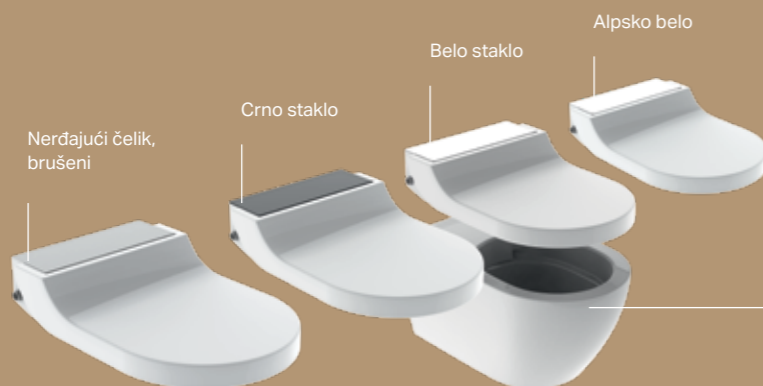

AQUACLEAN TUMA COMFORT JE DOSTUPAN
U ČETIRI DIZAJNERSKE OPCIJE:

AquaClean Tuma WC sedište u kombinaciji sa standardnom WC šoljom.