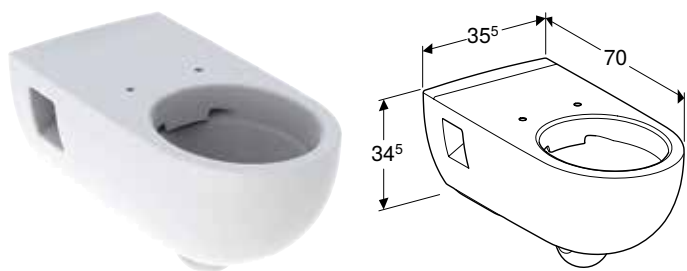

GEBERIT SELNOVA COMFORT KONZOLNA WC ŠOLJA, PRODUŽENA DUBINA, VIDLJIVO KAČENJE, RIMFREE

Prednosti

Konzolni element • Rimfree • Tip 1, puno ispiranje 6 / 5 l, prema propisu EN 997 • Vidljivo kačenje • Produžena dubina

Br. art.	Boja / površina	B [cm]	H [cm]	T [cm]
500.693.01.2	bela	35,5 cm	34,5 cm	70 cm

Mogućnost kombinovanja sa

- Geberit Selnova Comfort WC sedišta, za osobe sa invaliditetom, pričvršćenje odozgo → s. 358
- Geberit Selnova Comfort WC sedišta sa poklopcem, za osobe sa invaliditetom, antibakterijsko, pričvršćenje sa gornje strane → s. 361