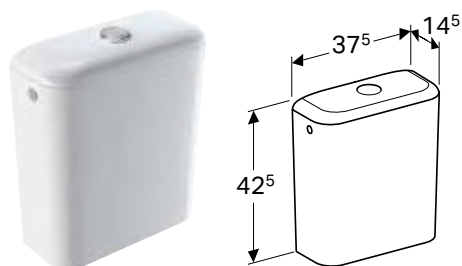

GEBERIT ICON PREDZIDNI VODOKOTLIČ ZA MONOBLOK, DVOKOLIČINSKO ISPIRANJE, PRIKLJUČAK ZA VODU BOČNI ILI DOLE

Prednosti

Dvokoličinsko ispiranje • Priključak za vodu levo/desno ili dole • Tip 1, puno ispiranje 6 l, prema propisu EN 997

Br. art.	Boja / površina	B [cm]	H [cm]	T [cm]
229420000	bela	37,5 cm	42,5 cm	14,5 cm

Mogućnost kombinovanja sa

- Geberit iCon podna WC šolja za predzidni vodokotlić za monoblok, WC šolja, skriveno kačenje, Rimfree → s. 275