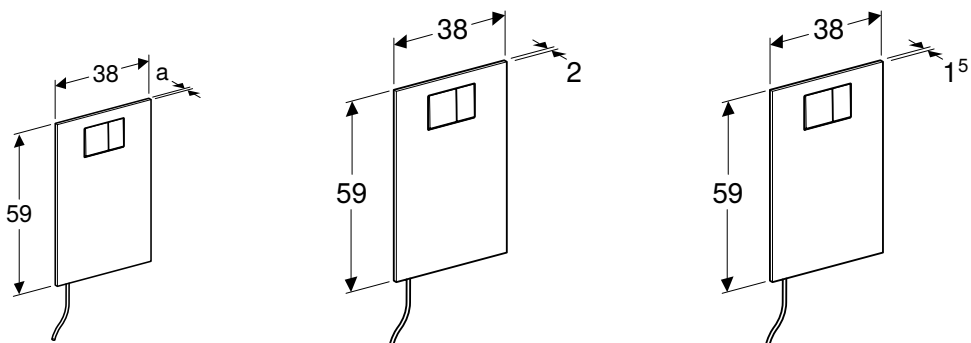

DIZAJNERSKA POKRIVNA PLOČA ZA GEBERIT AQUACLEAN TUŠ WC SEDIŠTE

Prednosti

Set za zamenu bez oštećenja površine pločica sa mogućnošću montaže i demontaže • Pokrivna ploča sa integrisanim aktiviranjem za dvo-količinsko ispiranje • Tipka za aktiviranje, u ravni sa zidom • Tipka za aktiviranje mat hrom • Skriveni priključak za vođenje vode u pokrivnoj ploči

Br. art.	Boja / površina	Materijal proizvoda
115.322.11.1	alpsko bela	laminatna ploča presovana pod visokim pritiskom
115.324.SI.1	bela / staklo	laminatna ploča presovana pod visokim pritiskom / staklo
115.324.SJ.1	crna / staklo	laminatna ploča presovana pod visokim pritiskom / staklo