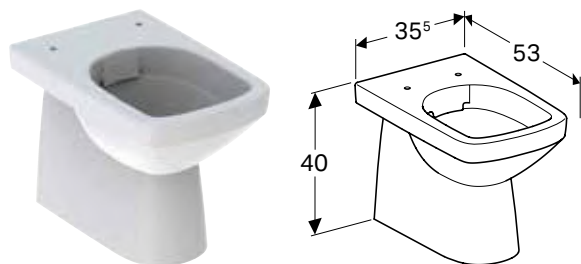

GEBERIT SELNOVA SQUARE PODNI WC, U RAVNI ZIDA, VIDLJIVO KAČENJE, RIMFREE

Prednosti

Podni • U ravni zida • Rimfree • Tip 1, puno ispiranje 6 / 4 l, prema propisu EN 997 • Vidljivo kačenje

Br. art.	Boja / površina	Odvod	B [cm]	H [cm]	T [cm]
500.153.01.1	bela	Horizontalni ili vertikalni	35,5 cm	40 cm	53 cm

Mogućnost kombinovanja sa

- Geberit Selnova Square WC sedište, pričvršćenje sa donje strane → s. 339
- Geberit Selnova Square WC sedište, pričvršćenje sa gornje strane → s. 339