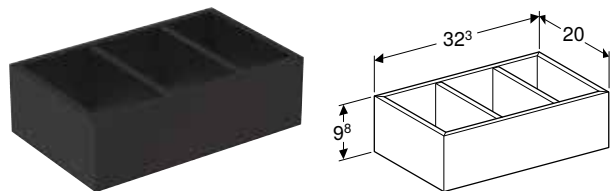

Prednosti

H-podela

Br. art.	Boja / površina	B [cm]	H [cm]	T [cm]
500.677.00.1	lava / melamin struktuisana	32,3 cm	5,9 cm	15 cm

GEBERIT UMETAK ZA FIOKU, PODELA U OBLIKU SLOVA H, ZA DONJU FIOKU

Prednosti

H-podela