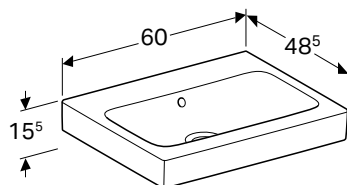

GEBERIT ICON UMIVAONIK

Prednosti

Mogućnost ugradnje sa ormarićem za umivaonik

Br. art.	Boja / površina	Otvor slavine	Preliv	Širina donjeg ormara [cm]	H [cm]	T [cm]
B / širina: 60 cm						
124060000	bela	na sredini	vidljivo	59,5 cm	15,5 cm	48,5 cm
124062000	bela	na sredini	bez	59,5 cm	15,5 cm	48,5 cm
124063000	bela	bez	vidljivo	59,5 cm	15,5 cm	48,5 cm
124061000	bela	bez	bez	59,5 cm	15,5 cm	48,5 cm
B / širina: 75 cm						
124075000	bela	na sredini	vidljivo	74 cm	15,5 cm	48,5 cm
124078000	bela	bez	vidljivo	74 cm	15,5 cm	48,5 cm
B / širina: 90 cm						
124090000	bela	na sredini	vidljivo	89 cm	16 cm	48,5 cm
124093000	bela	bez	vidljivo	89 cm	16 cm	48,5 cm
B / širina: 120 cm						
124020000	bela	levo i desno	vidljivo	119 cm	16 cm	48,5 cm
124025000	bela	bez	vidljivo	119 cm	16 cm	48,5 cm