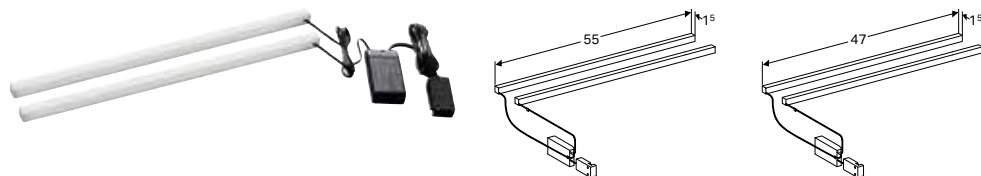

GEBERIT DVOSTRUKA LETVICA SA SVETLOM ZA FIOKU

Br. art.	LSvetlosni tok		Boja svetla
	[cm]	[lm]	
501470000	47 cm	896 lm	4000 K
501550000	55 cm	1064 lm	4000 K