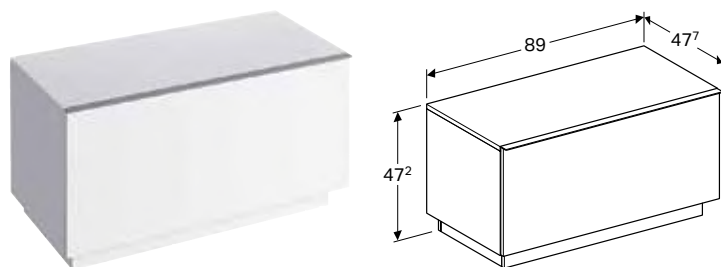

GEBERIT ICON BOČNI ORMARIĆ SA JEDNOM FIOKOM, PODNI

Prednosti

Podni • Sa jednom fiokom • Ručka za otvaranje • Fioka sa samouvlačenjem • Otporno na vlagu • Isporučeno u predmontiranom stanju

Br. art.	Boja / površina	H [cm]	T [cm]
B / širina: 89 cm			
840090000	bela / lakirana, visoki sjaj	47,2 cm	47,7 cm
841090000	bela / lakirana, mat	47,2 cm	47,7 cm
841091000	lava / lakirana, mat	47,2 cm	47,7 cm
840092000	platin / lakirana, visoki sjaj	47,2 cm	47,7 cm
841092000	hrast, prirodni / melamin struktura drveta	47,2 cm	47,7 cm

IO: Ističe od decembar 2022