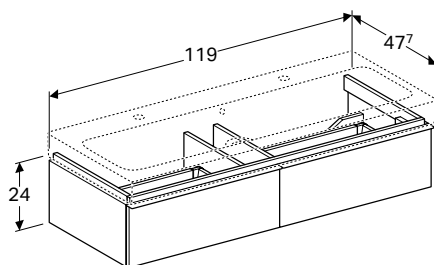

GEBERIT ICON ORMARIĆ ZA UMIVAONIK, SA DVE FIOKE

Prednosti

Konzolni element • Sa dve fiokke • Ručka za otvaranje • Fioka sa samouvlačenjem • Otporno na vlagu • Isporučeno u predmontiranom stanju

Br. art.	Boja / površina	Odsečak sifona za neprijatne mirise	B [cm]	H [cm]	T [cm]
Širina umivaonika: 120 cm					
840120000	bela / lakirana, visoki sjaj	na sredini	119 cm	24 cm	47,7 cm
841120000	bela / lakirana, mat	na sredini	119 cm	24 cm	47,7 cm
841121000	lava / lakirana, mat	na sredini	119 cm	24 cm	47,7 cm
840122000	platin / lakirana, visoki sjaj	na sredini	119 cm	24 cm	47,7 cm
841122000	hrast, prirodni / melamin struktura drveta	na sredini	119 cm	24 cm	47,7 cm

IO: Ističe od decembar 2022

Mogućnost kombinovanja sa

- Geberit Option Plus ormarić sa ogledalom sa osvetljenjem i troje vrata → s. 380
- Geberit iCon umivaonik → s. 259
- Geberit iCon ogledalo sa osvetljenjem → s. 270