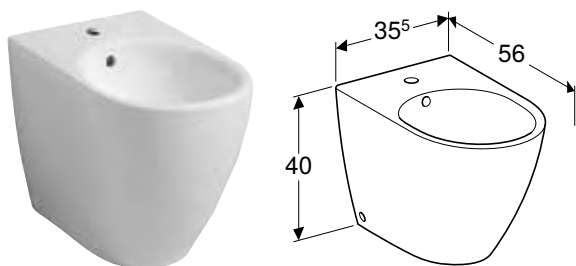

GEBERIT ICON PODNI BIDE U RAVNI ZIDA, SKRIVENO KAČENJE

Prednosti

Podni • U ravni zida • Skriveni priključak vode • Skriveno kačenje • Skriveno učvršćenje

Br. art.	Boja / površina	Preliv	B [cm]	H [cm]	T [cm]
234050000	bela	vidljivo	35,5 cm	40 cm	56 cm