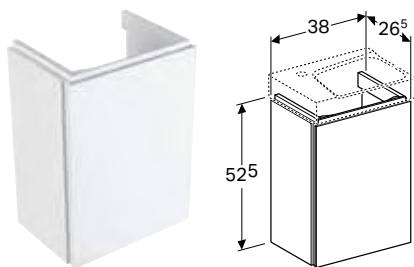

GEBERIT XENO² ORMARIĆ ZA UMIVAONIK ZA PRANJE RUKU, SA JEDNIM VRATIMA

Prednosti

Konzolni element • Sa jednim vratima • Vrata sa mehanizmom za prigušivanje • Strana graničnika levo ili desno • Otporno na vlagu • Isporučeno u predmontiranom stanju

Br. art.	Boja / površina	B [cm]	H [cm]	T [cm]
Širina umivaonika: 40 cm				
500.502.01.1	bela / lakirana, visoki sjaj	38 cm	52,5 cm	26,5 cm
500.502.00.1	greige / lakirana, mat	38 cm	52,5 cm	26,5 cm
500.502.43.1	scultura siva / melamin struktura drveta	38 cm	52,5 cm	26,5 cm

Mogućnost kombinovanja sa

- Geberit Xeno² umivaonik za pranje ruku → s. 222
- Geberit Xeno² ogledalo sa osvetljenjem → s. 230