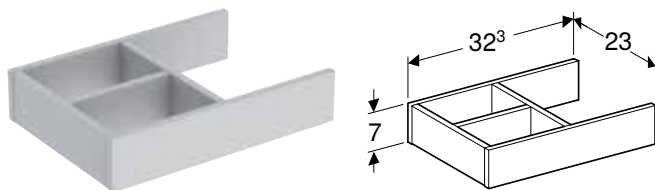

GEBERIT UMETAK ZA FIOKU, PODELA U OBLIKU SLOVA T, ZA DONJU FIOKU

Prednosti

T-podela

Br. art.	Boja / površina	B	H	T
		[cm]	[cm]	[cm]
501000000	svetlo siva	23 cm	7 cm	32,3 cm