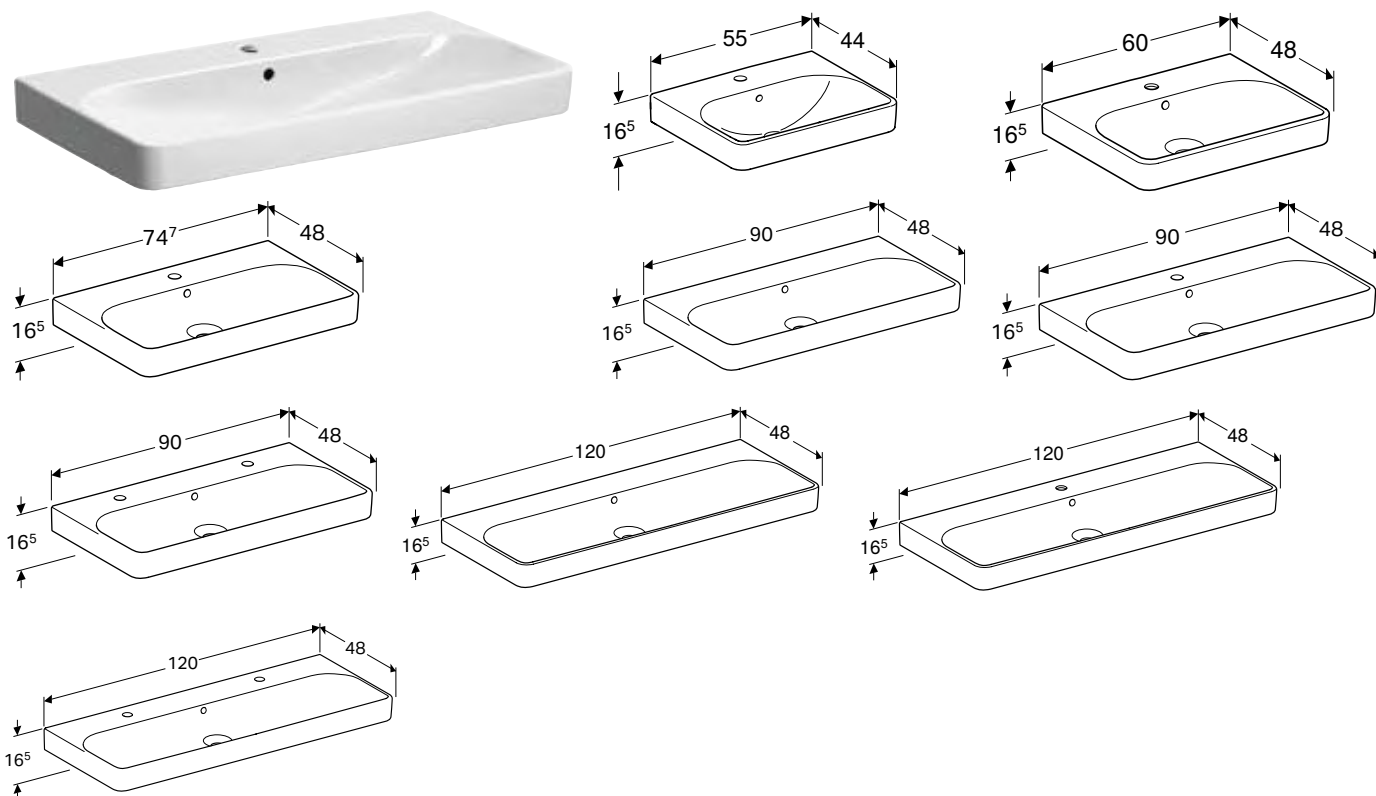

GEBERIT SMYLE SQUARE UMIVAONIK

Prednosti

Mogućnost ugradnje sa ormarićem za umivaonik

Br. art.	Boja / površina	Otvor slavine	Preliv	Širina donjeg ormara [cm]	H [cm]	T [cm]
B / širina: 55 cm						
500.259.01.1	bela	na sredini	vidljivo	53,6 cm	16,5 cm	44 cm
B / širina: 60 cm						
500.229.01.1	bela	na sredini	vidljivo	58,4 cm	16,5 cm	48 cm
B / širina: 75 cm						
500.249.01.1	bela	na sredini	vidljivo	73,4 cm	16,5 cm	48 cm
B / širina: 90 cm						
500.251.01.1	bela	na sredini	vidljivo	88,4 cm	16,5 cm	48 cm
500.250.01.1	bela	bez	vidljivo	88,4 cm	16,5 cm	48 cm
500.252.01.1	bela	levo i desno	vidljivo	88,4 cm	16,5 cm	48 cm
B / širina: 120 cm						
500.253.01.1	bela	levo i desno	vidljivo	118,4 cm	16,5 cm	48 cm
500.226.01.1	bela	na sredini	vidljivo	118,4 cm	16,5 cm	48 cm
500.225.01.1	bela	bez	vidljivo	118,4 cm	16,5 cm	48 cm

Mogućnost kombinovanja sa

- Geberit Smyle Square ormarić za umivaonik, sa jednim vratima → s. 287
- Geberit Smyle Square ormarić za umivaonik, sa dve fioke → s. 288
- Geberit Selnova stub → s. 304
- Geberit Selnova Square stub → s. 327