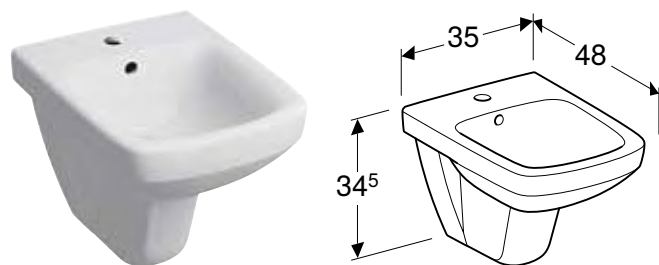

GEBERIT SELNOVA COMPACT KONZOLNI BIDE, SMANJENA DUBINA, ČETVRTASTI DIZAJN

Prednosti

Konzolni element • Skriveni priključak vode • Smanjena dubina

Br. art.	Boja / površina	Preliv	B [cm]	H [cm]	T [cm]
500.272.01.1	bela	vidljivo	35 cm	34,5 cm	48 cm