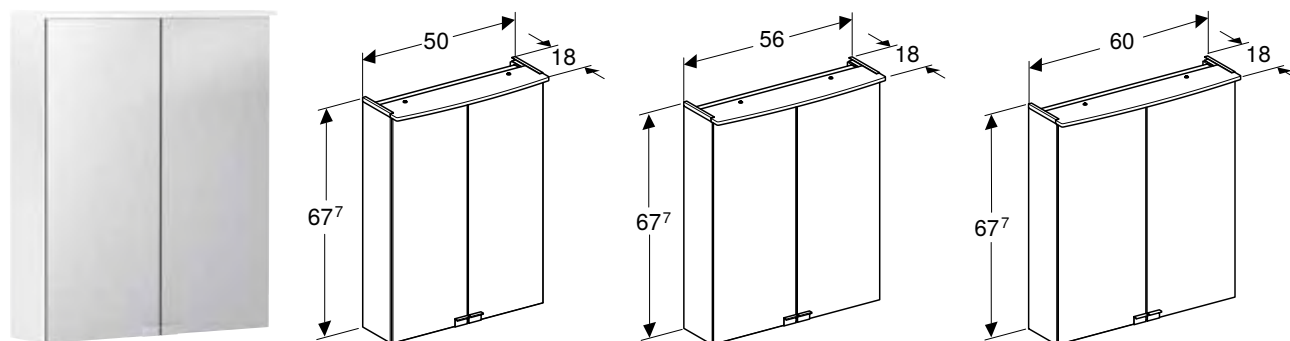

GEBERIT OPTION BASIC ORMARIĆ SA OGLEDALOM SA OSVETLJENJEM I DVOJE VRATA

Prednosti

Pogodno za sve kupatilske serije • LED osvetljenje • Prekidač, mehanički • Power socket bottom side left or right • Mogućnost pomeranja staklenih polica • Sa dvoje vrata • Vrata sa reflektujućim premazom sa obe strane

Br. art.	Boja / površina	B [cm]	H [cm]	T [cm]	Svetlosni tok [lm]	Boja svetla
500.257.00.1	Telo: bela / lakirano mat Vrata: sa ogledalima unutra i spolja	50 cm	67,7 cm	18 cm	1170 lm	4200 K
500.258.00.1	Telo: bela / lakirano mat Vrata: sa ogledalima unutra i spolja	56 cm	67,7 cm	18 cm	1300 lm	4200 K
500.273.00.1	Telo: bela / lakirano mat Vrata: sa ogledalima unutra i spolja	60 cm	67,7 cm	18 cm	1430 lm	4200 K