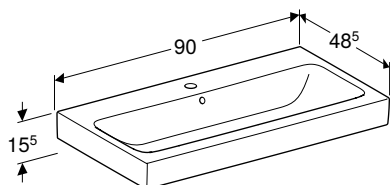

GEBERIT ICON NADGRADNI UMIVAONIK

Prednosti

Zidno kačenje

Br. art.   Boja / površina

Otvor
slavine

Preliv

H
[cm]

T
[cm]

B / širina: 60 cm

124560000	bela	na sredini	vidljivo	15,5 cm	48,5 cm

B / širina: 75 cm

124575000	bela	na sredini	vidljivo	15,5 cm	48,5 cm

B / širina: 90 cm

124590000	bela	na sredini	vidljivo	15,5 cm	48,5 cm