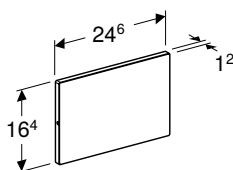

GEBERIT POKRIVNA PLOČA SIGMA, PRIČVRŠĆUJE SE VIJCIMA

Br. art.	Boja / površina	Materijal proizvoda	B [cm]	H [cm]	T [cm]
115.764.FW.1	četkano, easy-to-clean presvučeno	nerđajući čelik	24,6 cm	16,4 cm	1,2 cm