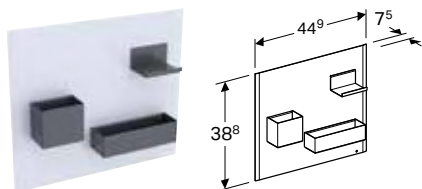

OSTALI PROIZVODI

GEBERIT MAGNETNA PLOČA SA KUTIJAMA ZA ODLAGANJE

Prednosti

Kutije različitih veličina za odlaganje • Kutije za odlaganje sa magnetnim učvršćenjem

Br. art.	Boja / površina
500.649.01.2	Magnetna ploča: bela / sa zaštitnim premazom mat Magnetni police: sa zaštitnim premazom, mat/lava
500.649.JL.2	Magnetna ploča: peščanosiva / sa zaštitnim premazom mat Magnetni police: sa zaštitnim premazom, mat/lava
500.649.JK.2	Magnetna ploča: lava / sa zaštitnim premazom mat Magnetni police: sa zaštitnim premazom, mat/lava
500.649.16.1	Magnetna ploča: crna / sa zaštitnim premazom mat Magnetni police: sa zaštitnim premazom, mat/lava

Mogućnost kombinovanja sa

- Geberit Acanto bočni ormarić sa jednom fiokom i unutrašnjom fiokom → s. 252
- Geberit Smyle Square bočni ormarić sa dve fiokom → s. 292