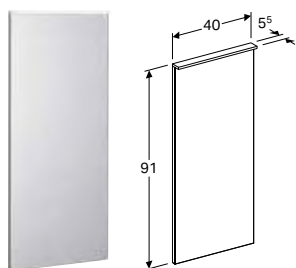

GEBERIT XENO² OGLEDALO SA OSVETLJENJEM

Prednosti

LED osvetljenje • Grejanje zadnje strane protiv zamagljivanja ogledala • Prekidač sa senzorom na dodir • Mogućnost zatamnjenja svetla

Br. art.	B [cm]	H [cm]	T [cm]	Svetlosni tok [lm]	Boja svetla
500.520.00.1	40 cm	91 cm	5,5 cm	975 lm	4200 K