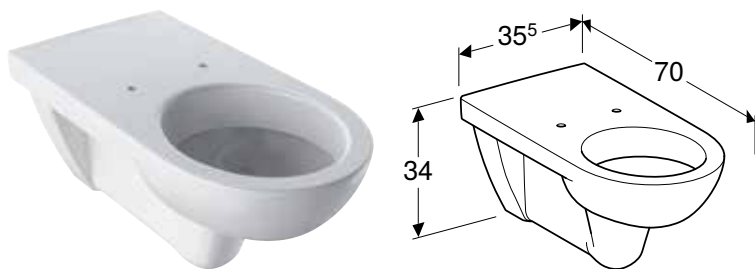

GEBERIT SELNOVA COMFORT KONZOLNA WC ŠOLJA, PRODUŽENA DUBINA

Prednosti

Konzolni element • Sa ispirnom ivicom • Tip 1, puno ispiranje 6 / 4 l, prema propisu EN 997 • Produžena dubina

Br. art.	Boja / površina	B [cm]	H [cm]	T [cm]
500.261.01.1	bela	35,5 cm	34 cm	70 cm

Mogućnost kombinovanja sa

- Geberit Selnova Comfort WC sedište, za osobe sa invaliditetom, pričvršćenje odozgo → s. 358
- Geberit Selnova Comfort WC sedište za osobe sa invaliditetom, pričvršćenje sa donje strane → s. 359
- Geberit Selnova Comfort WC sedište sa poklopcem, za osobe sa invaliditetom, antibakterijsko, pričvršćenje sa gornje strane → s. 361
- Geberit Selnova Comfort WC sedište, za osobe sa invaliditetom, antibakterijsko, pričvršćenje sa donje strane → s. 360
- Geberit Selnova Comfort WC sedište sa poklopcem za osobe sa invaliditetom, pričvršćenje sa gornje strane → s. 360