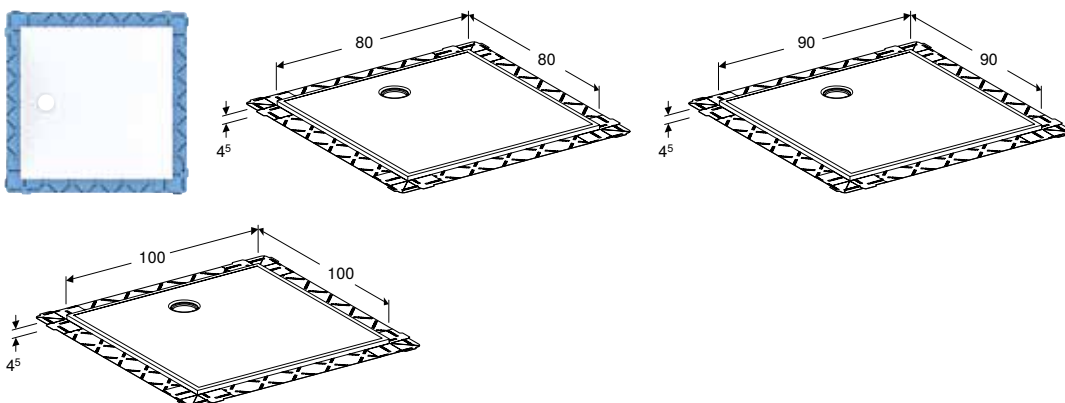

GEBERIT TUŠ PODLOGA SETAPLANO

Prednosti

Sa zaštitom od klizanja za vlažna područja u kojima se hoda bosonogo, klasa C (DIN 51097) • Ispunjeni povećani zahtevi za zaštitu od buke sa Geberit ramovima za instalaciju • Zaptivne pločice, predmontirane • Zaptivne pločice, kružno 10 cm, za povezivanje zaptivnih sistema • Sa mogućnošću opterećenja do 300 kg • Jednostavno čišćenje

Br. art.	Boja / površina	B [cm]	L [cm]	H [cm]
154.260.11.1	alpsko bela	80 cm	80 cm	4,5 cm
154.270.11.1	alpsko bela	90 cm	90 cm	4,5 cm
154.280.11.1	alpsko bela	100 cm	100 cm	4,5 cm