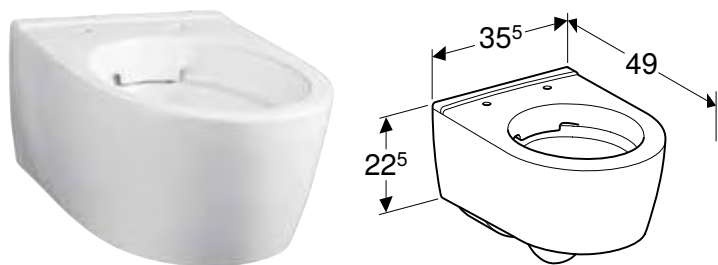

GEBERIT ICON KONZOLNA WC ŠOLJA, SMANJENA DUBINA, SKRIVENO KAČENJE, RIMFREE

Prednosti

Konzolni element • Rimfree • Jednostavno učvršćenje pomoću Geberit zidnog učvršćenja, tip EFF2 za WC • Tip 1, puno ispiranje 6 / 5 l, prema propisu EN 997 • Ispiranje sa 4,5 l • Skriveno kačenje • Skriveno učvršćenje • Smanjena dubina

Br. art.	Boja / površina	B [cm]	H [cm]	T [cm]
204070000	bela	35,5 cm	33 cm	49 cm

Mogućnost kombinovanja sa

- Geberit iCon WC sedište tanki dizajn → s. 278
- Geberit iCon WC sedište → s. 277