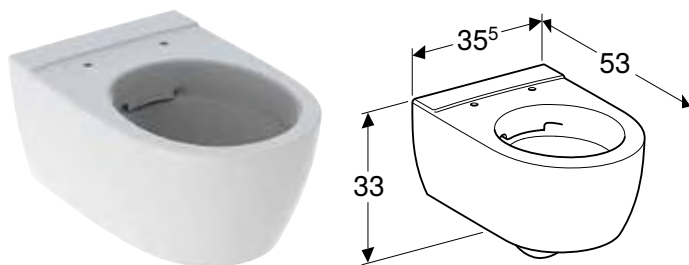

GEBERIT ICON KONZOLNA WC ŠOLJA, SKRIVENO KAČENJE, RIMFREE

Prednosti

Konzolni element • Rimfree • Jednostavno učvršćenje pomoću Geberit zidnog učvršćenja, tip EFF2 za WC • Tip 1, puno ispiranje 6 / 5 / 4 l, prema propisu EN 997 • Ispiranje sa 4,5 l • Skriveno kačenje • Skriveno učvršćenje

Br. art.	Boja / površina	B [cm]	H [cm]	T [cm]
204060000	bela	35,5 cm	33 cm	53 cm

Mogućnost kombinovanja sa

- Geberit iCon WC sedište → s. 277
- Geberit iCon WC sedište tanki dizajn → s. 278