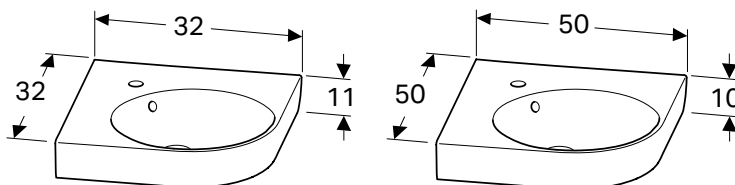

GEBERIT SELNOVA COMPACT UGAONI UMIVAONIK ZA PRANJE RUKU

Br. art.	Otvor slavine	Preliv	H [cm]	T [cm]
B / širina: 45 cm				
501.519.00.1	na sredini	vidljivo	15,5 cm	39,5 cm
B / širina: 69,5 cm				
501.508.00.1	na sredini	vidljivo	15,5 cm	61,5 cm