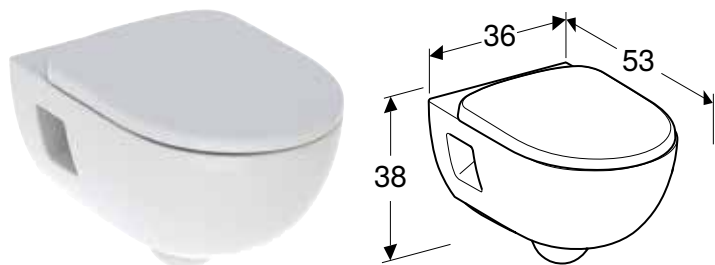

GEBERIT SELNOVA SET KONZOLNE WC ŠOLJE, RIMFREE, VIDLJIVO KAČENJE, SA WC SEDIŠTEM

Prednosti

Konzolni element • Rimfree • Tip 1, puno ispiranje 6 / 5 l, prema propisu EN 997 • Ispiranje sa 4,5 l • Vidljivo kačenje • WC sedište od duromera • Poklopac WC-a, preklapajući

Br. art.	Boja / površina	Funkcija sporog spuštanja	B [cm]	H [cm]	T [cm]	Šarka sa brzim zatezanjem
501.750.00.1	bela	da	36 cm	38 cm	53 cm	

U isporuci od: april 2021