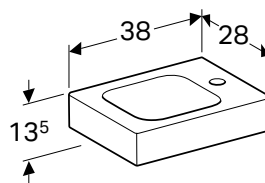

GEBERIT ICON

GEBERIT ICON UMIVAONIK ZA PRANJE RUKU

Prednosti

Mogućnost ugradnje sa ormarićem za umivaonik • Asimetričan element

Br. art.	Boja / površina	Otvor slavine	Preliv	H [cm]	T [cm]
B / širina: 38 cm					
124736000	bela	desno	bez	13,5 cm	28 cm
124836000	bela	levo	bez	13,5 cm	28 cm