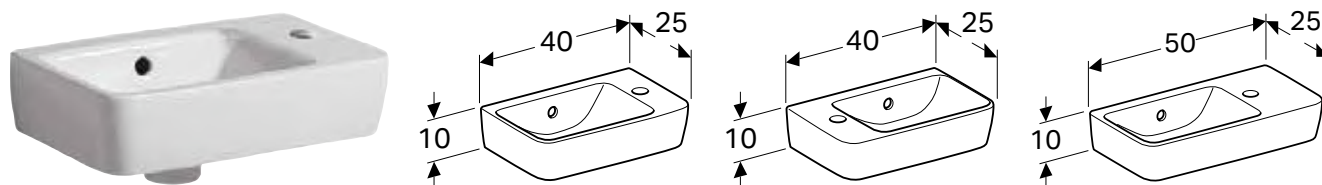

GEBERIT SELNOVA COMPACT UMIVAONIK ZA PRANJE RUKU, SMANJENA DUBINA

Prednosti

Asimetričan element

Br. art.	Otvor slavine	Preliv	Površina za odlaganje	H [cm]	T [cm]
B / širina: 40 cm					
501.517.00.1	desno	vidljivo	bez	15 cm	25 cm
501.518.00.1	levo	vidljivo	bez	15 cm	25 cm
B / širina: 50 cm					
501.513.00.1	desno	vidljivo	bez	15 cm	25 cm
501.506.00.1	levo	vidljivo	bez	15 cm	25 cm