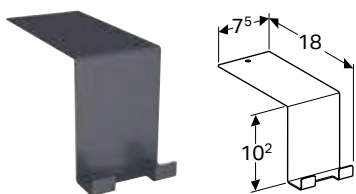

GEBERIT KUKICA ZA PEŠKIRE

Br. art.	Boja / površina
500.647.JK.2	lava / obrada pečenim lakom, mat