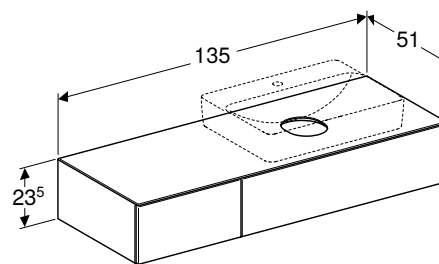

GEBERIT VARIFORM ORMARIĆ ZA NADGRADNI UMIVAONIK, SA DVE FIOKE, POVRŠINOM ZA ODLAGANJE I SIFONOM

Prednosti

Odgovara uz sve nadgradne umivaonike VariForm • Konzolni element • Sa dve fioke • Mehanizam za otvaranje sa aktiviranjem pritiskom • Fio-ka sa samouvlačenjem • Fioke bez izreza za sifon • Otporno na vlagu • Isporučeno u predmontiranom stanju • Pokrivna ploča od kompaktnog laminata • Nadgradni umivaonik može da se montira levo ili desno

Br. art.	Boja / površina	H [cm]	T [cm]
B / širina: 120 cm			
501.171.00.1	Telo i prednja strana: bela / lakirano visoki sjaj Pokrivna ploča: bela / presvučeno melaminom, mat	23,5 cm	51 cm
501.172.00.1	Telo i prednja strana: lava / lakirano mat Pokrivna ploča: lava / presvučeno melaminom, mat	23,5 cm	51 cm
501.174.00.1	Telo i front: orahovina, američki orah / melamin tekstura drveta Pokrivna ploča: orahovina, američki orah / melamin tekstura drveta	23,5 cm	51 cm
501.175.00.1	Telo i front: hrast / melamin tekstura drveta Pokrivna ploča: hrast / melamin tekstura drveta	23,5 cm	51 cm
B / širina: 135 cm			
501.177.00.1	Telo i prednja strana: bela / lakirano visoki sjaj Pokrivna ploča: bela / presvučeno melaminom, mat	23,5 cm	51 cm
501.178.00.1	Telo i prednja strana: lava / lakirano mat Pokrivna ploča: lava / presvučeno melaminom, mat	23,5 cm	51 cm
501.180.00.1	Telo i front: orahovina, američki orah / melamin tekstura drveta Pokrivna ploča: orahovina, američki orah / melamin tekstura drveta	23,5 cm	51 cm
501.181.00.1	Telo i front: hrast / melamin tekstura drveta Pokrivna ploča: hrast / melamin tekstura drveta	23,5 cm	51 cm

N: Novo, u isporuci od: april 2021

Mogućnost kombinovanja sa

- Geberit VariForm nadgradni umivaonik, elipsasti, sa pločom i otvorom za armaturu → s. 364
- Geberit VariForm nadgradni umivaonik, elipsasti → s. 364
- Geberit VariForm nadgradni umivaonik, ovalni, sa pločom i otvorom za armaturu → s. 363
- Geberit VariForm nadgradni umivaonik, ovalni → s. 363
- Geberit VariForm nadgradni umivaonik, pravougaoni, sa pločom i otvorom za armaturu → s. 365
- Geberit VariForm nadgradni umivaonik, pravougaoni → s. 365
- Geberit VariForm nadgradni umivaonik, okrugli, sa pločom i otvorom za armaturu → s. 362
- Geberit VariForm nadgradni umivaonik, okrugli → s. 362
- Geberit Option Plus ogledalo sa osvetljenjem sa direktnim i indirektnim osvetljenjem → s. 378
- Geberit Option Plus ormarić sa ogledalom sa osvetljenjem i troje vrata → s. 380