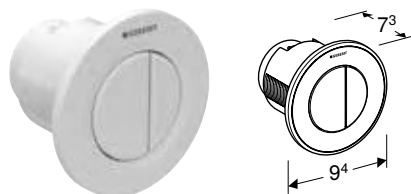

GEBERIT DALJINSKO AKTIVIRANJE ISPIRANJA TIP 01, PNEUMATSKO, ZA DVOKOLIČINSKO ISPIRANJE, DUGME ZA ISPIRANJE U ZIDU

Prednosti

Oblik okrugao • Mogućnost kombinovanja sa Geberit tipkama za aktiviranje za jednokoličinsko ispiranje i start/stop ispiranje ili Geberit pokrivnom pločom

Br. art.	Boja / površina	Materijal proizvoda
116.042.11.1	alpsko bela	plastika
116.042.21.1	sjajna hrom	plastika
116.042.46.1	mat hrom	plastika