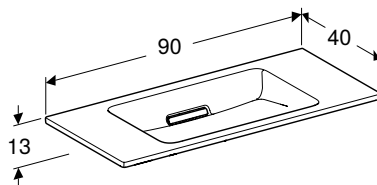

GEBERIT ONE

GEBERIT ONE UMIVAONIK, LEBDEĆI DIZAJN, HORIZONTALNI ODVOD, SMANJENA DUBINA

Prednosti

Uska ivica • Smanjena dubina • Ugradni sifon • Lebdeći dizajn • Horizontalni odvod • Sa slobodnim priključkom vode