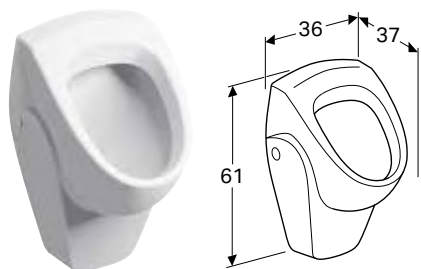

GEBERIT SELNOVA PISOAR, DOVOD SA ZADNJE STRANE, ODVOD SA ZADNJE STRANE

Prednosti

Konzolni element • Sa ispirnom ivicom • Sifon, skriveni • Skriveno učvršćenje • Jednostavno učvršćenje pomoću Geberit Kerafix materijala za pričvršćenje, za pisoar

Br. art.	Boja / površina	Odvod	Dovodni vod	B [cm]	H [cm]	T [cm]
500.344.01.1	bela	prema nazad	pozadi	36 cm	61 cm	37 cm

K^hk^akl pb ml σ ðr ϕ ` Db_bcfj ^ϕcfji w^ mðsd êbkϕ w^ mfl ^q Hbo^du 2- - + / 0+ - +