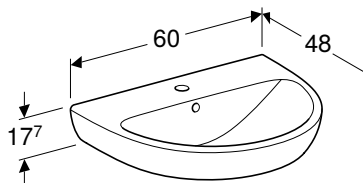

GEBERIT SELNOVA UMIVAONIK

Prednosti

Može se kombinovati sa polustubom • Može se kombinovati sa stubom

Br. art.	Boja / površina	Otvor slavine	Preliv	H [cm]	T [cm]
B / širina: 55 cm					
500.315.01.1	bela	na sredini	vidljivo	18 cm	44 cm
500.304.01.1	bela	bez	vidljivo	18 cm	44 cm
B / širina: 60 cm					
500.305.01.1	bela	na sredini	vidljivo	18 cm	48 cm
B / širina: 65 cm					
500.297.01.1	bela	na sredini	vidljivo	18,5 cm	50 cm

Mogućnost kombinovanja sa

- Geberit Selnova polustub → s. 304
- Geberit Selnova stub → s. 304