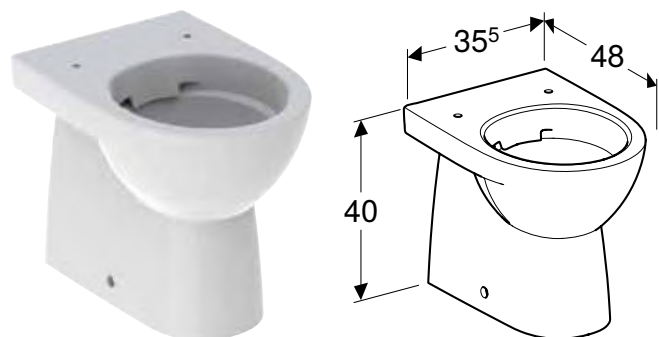

GEBERIT SELNOVA COMPACT PODNA WC ŠOLJA, U RAVNI ZIDA, VIDLJIVO KAČENJE, SMANJENA DUBINA, RIMFREE

Prednosti

Podni • U ravni zida • Rimfree • Tip 1, puno ispiranje 6 / 5 / 4 l, prema propisu EN 997 • Skriveno učvršćenje • Vidljivo kačenje • Smanjena dubina

Br. art.	Boja / površina	Odvod	B [cm]	H [cm]	T [cm]
500.394.01.1	bela	Horizontal or vertical	35,5 cm	40 cm	48 cm

U isporuci od: april 2021

Mogućnost kombinovanja sa

• Geberit Selnova Compact WC sedište, pričvršćenje sa gornje strane → s. 351