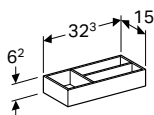

Prednosti

T-podela

Br. art.	Boja / površina	B [cm]	H [cm]	T [cm]
500.525.00.1	scultura siva / melamin struktura drveta	32,3 cm	6,2 cm	15 cm

GEBERIT XENO² STAKLENA POLICA

Br. art.	B [cm]	H [cm]	T [cm]
500.524.00.1	58 cm	0,8 cm	45 cm