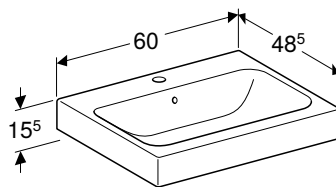

GEBERIT ICON NADGRADNI UMIVAONIK

Prednosti

Zidno kačenje

Br. art.   Boja / površina

Otvor
slavine

Preliv

H
[cm]

T
[cm]

B / širina: 60 cm

124560000	bela	na sredini	vidljivo	15,5 cm	48,5 cm

B / širina: 75 cm

124575000	bela	na sredini	vidljivo	15,5 cm	48,5 cm

B / širina: 90 cm

124590000	bela	na sredini	vidljivo	15,5 cm	48,5 cm