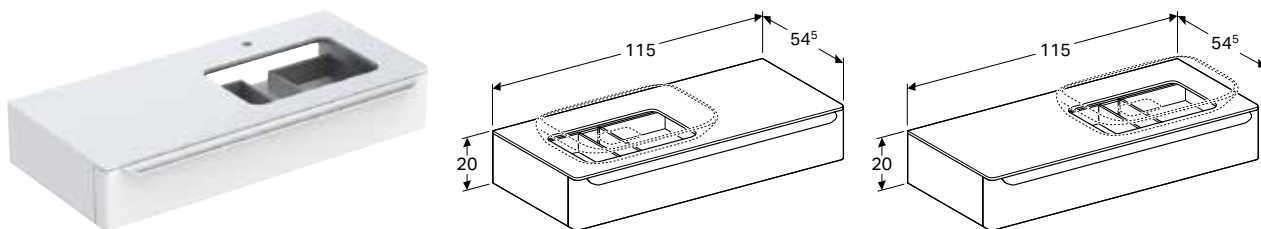

GEBERIT MYDAY ORMARIĆ ZA UGRADNI UMIVAONIK, SA JEDNOM FIOKOM

Prednosti

Konzolni element • Sa jednom fiokom • Ručka za otvaranje • Fioka sa samouvlačenjem • Fioka sa oblogom protiv proklizavanja • Otporno na vlagu • Fioka sa LED svetiljkom • Front od MDF-a • Pokrivna ploča od stakla • Isporučeno u predmontiranom stanju

Br. art.	Boja / površina	Širina umivaonika [cm]	B [cm]	H [cm]	T [cm]	Svetlosni tok [lm]	Boja svetla
Odsečak sifona za neprijatne mirise: desno							
824160000	bela / lakirana, visoki sjaj	60 cm	115 cm	20 cm	54,5 cm	395 lm	3200 K
824161000	taupe / visoki sjaj	60 cm	115 cm	20 cm	54,5 cm	395 lm	3200 K
Odsečak sifona za neprijatne mirise: levo							
824260000	bela / lakirana, visoki sjaj	60 cm	115 cm	20 cm	54,5 cm	395 lm	3200 K
824261000	taupe / visoki sjaj	60 cm	115 cm	20 cm	54,5 cm	395 lm	3200 K

Mogućnost kombinovanja sa

- Geberit myDay ugradni umivaonik → s. 235
- Geberit myDay ogledalo sa osvetljenjem → s. 238