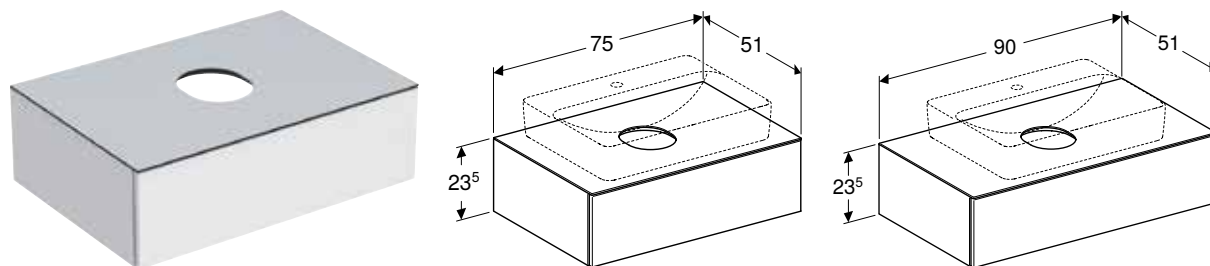

GEBERIT VARIFORM ORMARIĆ ZA NADGRADNI UMIVAONIK, SA JEDNOM FIOKOM, POVRŠINOM ZA ODLAGANJE I SIFONOM

Prednosti

Odgovara uz sve nadgradne umivaonike VariForm • Konzolni element • Sa jednom fiokom • Mehanizam za otvaranje sa aktiviranjem pritiskom • Fioka sa samouvlačenjem • Fioke bez izreza za sifon • Otporno na vlagu • Isporučeno u predmontiranom stanju • Pokrivna ploča od kompaktnog laminata

Br. art.	Boja / površina	H [cm]	T [cm]
B / širina: 75 cm			
501.159.00.1	Telo i prednja strana: bela / lakirano visoki sjaj Pokrivna ploča: bela / presvučeno melaminom, mat	23,5 cm	51 cm
501.160.00.1	Telo i prednja strana: lava / lakirano mat Pokrivna ploča: lava / presvučeno melaminom, mat	23,5 cm	51 cm
501.162.00.1	Telo i front: orahovina, američki orah / melamin tekstura drveta Pokrivna ploča: orahovina, američki orah / melamin tekstura drveta	23,5 cm	51 cm
501.163.00.1	Telo i front: hrast / melamin tekstura drveta Pokrivna ploča: hrast / melamin tekstura drveta	23,5 cm	51 cm
B / širina: 90 cm			
501.165.00.1	Telo i prednja strana: bela / lakirano visoki sjaj Pokrivna ploča: bela / presvučeno melaminom, mat	23,5 cm	51 cm
501.166.00.1	Telo i prednja strana: lava / lakirano mat Pokrivna ploča: lava / presvučeno melaminom, mat	23,5 cm	51 cm
501.168.00.1	Telo i front: orahovina, američki orah / melamin tekstura drveta Pokrivna ploča: orahovina, američki orah / melamin tekstura drveta	23,5 cm	51 cm
501.169.00.1	Telo i front: hrast / melamin tekstura drveta Pokrivna ploča: hrast / melamin tekstura drveta	23,5 cm	51 cm

N: Novo, u isporuci od: april 2021

Mogućnost kombinovanja sa

- Geberit VariForm nadgradni umivaonik, elipsasti, sa pločom i otvorom za armaturu → s. 364
- Geberit VariForm nadgradni umivaonik, elipsasti → s. 364
- Geberit VariForm nadgradni umivaonik, ovalni, sa pločom i otvorom za armaturu → s. 363
- Geberit VariForm nadgradni umivaonik, ovalni → s. 363
- Geberit VariForm nadgradni umivaonik, pravougaoni, sa pločom i otvorom za armaturu → s. 365
- Geberit VariForm nadgradni umivaonik, pravougaoni → s. 365
- Geberit VariForm nadgradni umivaonik, okrugli, sa pločom i otvorom za armaturu → s. 362
- Geberit VariForm nadgradni umivaonik, okrugli → s. 362
- Geberit Option Plus ogledalo sa osvetljenjem sa direktnim i indirektnim osvetljenjem → s. 378
- Geberit Option Plus ormarić sa ogledalom sa osvetljenjem i dvoje vrata → s. 380