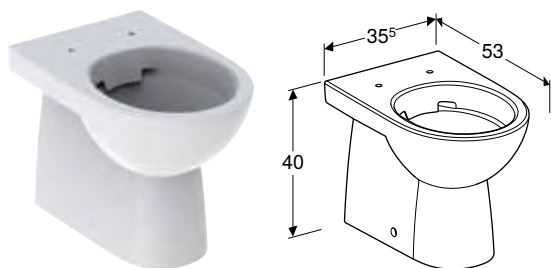

GEBERIT SELNOVA PODNA WC ŠOLJA, U RAVNI ZIDA, HORIZONTALNI ILI VERTIKALNI ODVOD, VIDLJIVO KAČENJE, RIMFREE

Prednosti

U ravni zida • Podni • Rimfree • Tip 1, puno ispiranje 6 / 5 / 4 l, prema propisu EN 997 • Vidljivo kačenje • Skriveno učvršćenje

Br. art.	Boja / površina	Odvod	B [cm]	H [cm]	T [cm]
500.393.01.1	bela	Horizontalni ili vertikalni	35,5 cm	40 cm	53 cm

Mogućnost kombinovanja sa

- Geberit Selnova WC sedište, pričvršćenje odozgo → s. 316
- Geberit Selnova WC sedište sa poklopcem za decu, pričvršćenje sa gornje strane → s. 317
- Geberit AquaClean Tuma Comfort tuš WC sedište → s. 412
- Geberit AquaClean Tuma Classic tuš WC sedište → s. 413
- Geberit AquaClean 4000 tuš WC sedište → s. 414