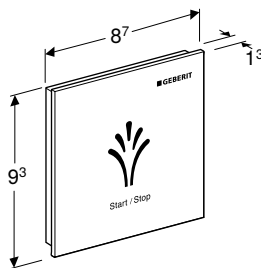

ZIDNI PANEL ZA RUKOVANJE, BESKONTAKTNI, ZA GEBERIT AQUACLEAN

Prednosti

Površina za upravljanje kapacitivna • Beskontaktno aktiviranje • Površina od plastike • Povezivanje preko Bluetooth-a • Napajanje strujom preko baterije • Upozorenje da je baterija oslabila

Br. art.	Boja / površina
147.044.00.1	bela / plastika