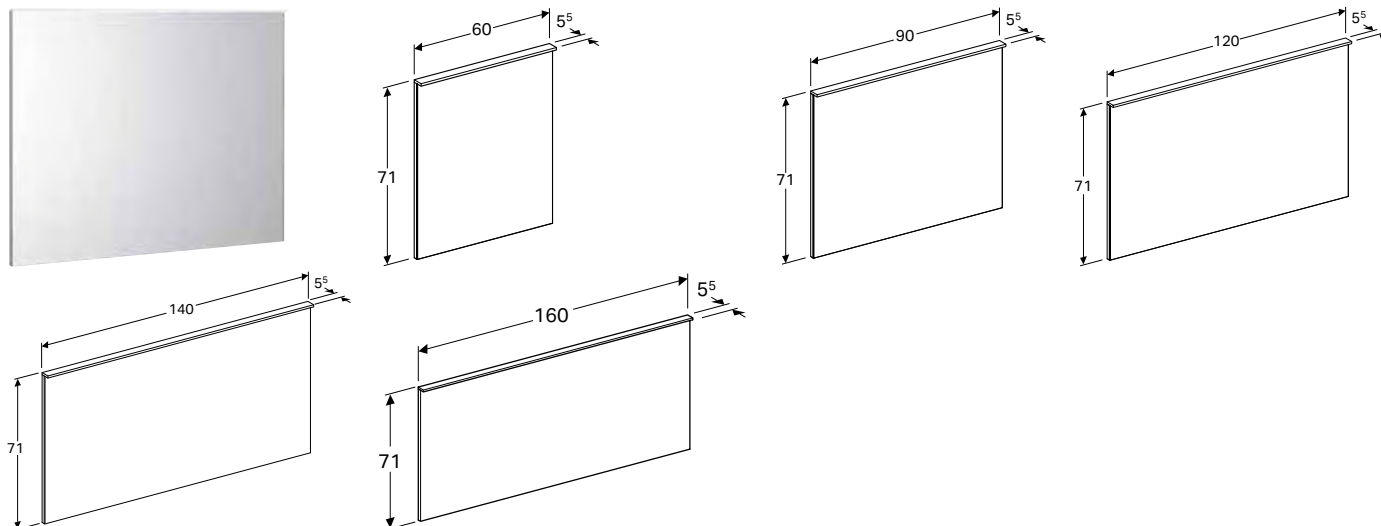

GEBERIT XENO² OGLEDALO SA DIREKTNIM I INDIREKTNIM OSVETLJENJEM

Prednosti

LED osvetljenje • Direktno i indirektno osvetljenje • Grejanje zadnje strane protiv zamagljivanja ogledala • Prekidač sa senzorom na dodir • Mogućnost zatamnjenja svetla

Br. art.	B [cm]	H [cm]	T [cm]	Svetlosni tok [lm]	Boja svetla [K]
500.521.00.1	60 cm	71 cm	5,5 cm	1495 lm	4200 K
500.522.00.1	90 cm	71 cm	5,5 cm	2275 lm	4200 K
500.519.00.1	120 cm	71 cm	5,5 cm	3055 lm	4200 K
500.203.00.1	140 cm	71 cm	5,5 cm	3575 lm	4200 K
500.204.00.1	160 cm	71 cm	5,5 cm	2940 lm	4200 K

GEBERIT XENO² UMETAK ZA FIOKU, PODELA U OBLIKU SLOVA H

Prednosti

H-podela

Br. art.	Boja / površina	B [cm]	H [cm]	T [cm]
500.526.00.1	scultura siva / melamin struktura drveta	32,3 cm	6,2 cm	15 cm

GEBERIT XENO² UMETAK ZA FIOKU, PODELA U OBLIKU SLOVA T

Prednosti

T-podela

Br. art.	Boja / površina	B [cm]	H [cm]	T [cm]
500.525.00.1	scultura siva / melamin struktura drveta	32,3 cm	6,2 cm	15 cm