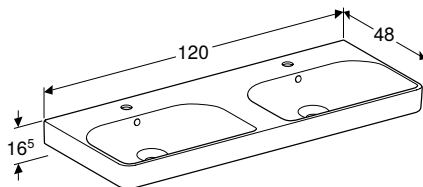

GEBERIT SMYLE SQUARE DUPLI UMIVAONIK

Prednosti

Mogućnost ugradnje sa ormarićem za umivaonik • Može se kombinovati sa polustubom

Br. art.	Boja / površina	Otvor slavine	Preliv	Širina donjeg ormara [cm]	H [cm]	T [cm]
B / širina: 120 cm						
500.223.01.1	bela	na sredini	vidljivo	118,4 cm	16,5 cm	48 cm
500.224.01.1	bela	bez	vidljivo	118,4 cm	16,5 cm	48 cm

Mogućnost kombinovanja sa

- Geberit Smyle Square ormarić za dupli umivaonik, sa dve fioke → s. 289