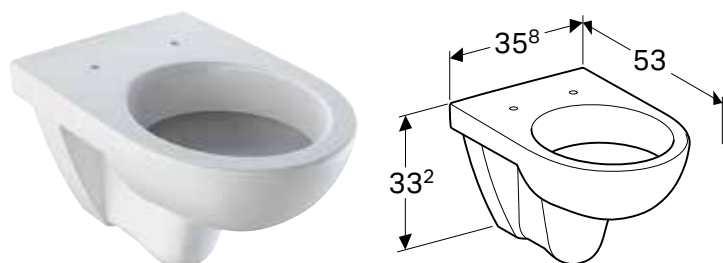

GEBERIT SELNOVA KONZOLNA WC ŠOLJA

Prednosti

Konzolni element • Sa ispirnom ivicom • Tip 1, puno ispiranje 6 / 4 l, prema propisu EN 997

Br. art.	Boja / površina	B [cm]	H [cm]	T [cm]
500.260.01.1	bela	35,8 cm	33,2 cm	53 cm

Mogućnost kombinovanja sa

- Geberit Selnova WC sedište, šarka od plastike, pričvršćenje sa donje strane → s. 315
- Geberit Selnova WC sedište, pričvršćenje odozgo → s. 316
- Geberit Selnova WC sedište sa poklopcem za decu, pričvršćenje sa gornje strane → s. 317
- Geberit Selnova Comfort WC sedište sa poklopcem za osobe sa invaliditetom, pričvršćenje sa gornje strane → s. 360
- Geberit Selnova WC sedište, pričvršćenje sa donje strane → s. 316
- Geberit AquaClean Tuma Comfort tuš WC sedište → s. 412
- Geberit AquaClean Tuma Classic tuš WC sedište → s. 413
- Geberit AquaClean 4000 tuš WC sedište → s. 414