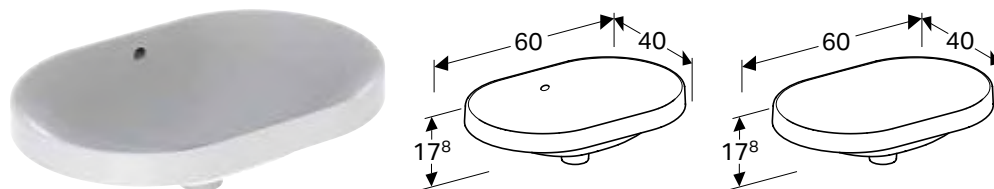

GEBERIT VARIFORM UGRADNI UMIVAONIK, ELIPSASTI

Prednosti

Elipsasto • Jednostavna montaža zahvaljujući isporučenom izreznom šablonu

Br. art.	Boja / površina	Otvor slavine	Preliv	H [cm]	T [cm]
B / širina: 60 cm					
500.728.01.2	bela	bez	vidljivo	17,8 cm	40 cm
500.730.01.2 *	bela	bez	bez	17,8 cm	40 cm

* Proizvodnja prema porudžbini