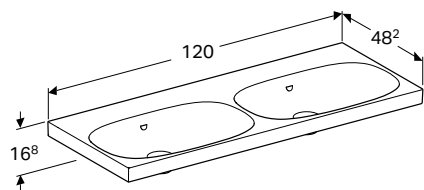

GEBERIT ACANTO DUPLI UMIVAONIK, JEDNOSTAVNO PRIČVRŠĆENJE

Prednosti

Mogućnost ugradnje sa ormarićem za umivaonik • Jednostavno učvršćenje pomoću Geberit zidnog učvršćenja, tip EFF1 za umivaonik

Br. art.	Boja / površina	Otvor slavine	Preliv	H [cm]	T [cm]
B / širina: 120 cm					
500.627.01.2	bela	na sredini	vidljivo	16,8 cm	48,2 cm
500.628.01.2	bela	bez	vidljivo	16,8 cm	48,2 cm

Mogućnost kombinovanja sa

• Geberit Acanto ormarić za dvostruki umivaonik, sa dve fioke i sifonom → s. 250