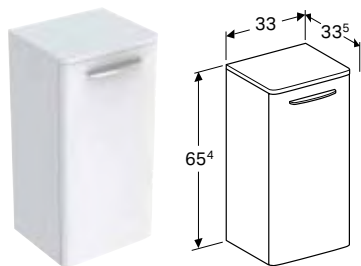

GEBERIT SELNOVA SQUARE BOČNI ORMARIĆ SA JEDNIM VRATIMA

Prednosti

Konzolni element • Sa jednim vratima • Ručka za otvaranje • Vrata sa mehanizmom za prigušivanje • Sa dve pokretne police • Strana graničnika levo ili desno • Otporno na vlagu • Isporučeno u predmontiranom stanju

Br. art.	Boja / površina	B [cm]	H [cm]	T [cm]
500.181.01.1	bela / lakirana, visoki sjaj	33 cm	65,4 cm	33,5 cm
501.393.JK.1	lava / lakirana, mat	33 cm	65,4 cm	33,5 cm

Mogućnost kombinovanja sa

- Geberit Selnova Square ormarić za umivaonik za pranje ruku, sa jednim vratima → s. 328
- Geberit Selnova Square ormarić za umivaonik za pranje ruku, sa jednim vratima, smanjena dubina → s. 328
- Geberit Selnova Square ormarić za umivaonik, sa jednim vratima → s. 329
- Geberit Selnova Square ormarić sa ogledalom sa jednim vratima i jednim preklopnim vratima → s. 333
- Geberit Selnova Square ormarić sa ogledalom sa jednim vratima i dvoje preklopnih vrata → s. 334