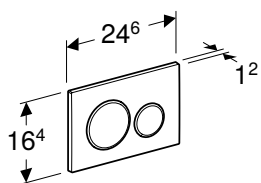

GEBERIT TIPKA ZA AKTIVIRANJE SIGMA20, ZA DVOKOLIČINSKO ISPIRANJE, PRIČVRŠĆUJE SE VIJCIMA

Prednosti

Čeono aktiviranje • Zvučno izolovane poluge za aktiviranje, brzo podesive bez alata

Br. art.	Boja / površina	Materijal proizvoda	B [cm]	H [cm]	T [cm]
115.889.SN.1	Ploča i tasteri: četkani, sa slojem easy-to-clean Ukrasni prstenovi: polirani	nerđajući čelik	24,6 cm	16,4 cm	1,2 cm