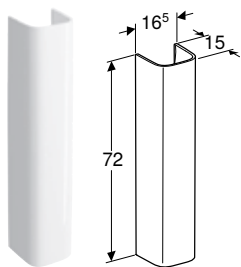

GEBERIT SELNOVA SQUARE STUB

Br. art.   Boja / površina
500.342.01.1   bela

Mogućnost kombinovanja sa

- Geberit Selnova Compact umivaonik za pranje ruku, smanjena dubina, sa površinom za odlaganje → s. 345
- Geberit Smyle Square umivaonik za pranje ruku sa asimetričnim prelivom → s. 282
- Geberit Smyle Square umivaonik → s. 284
- Geberit Selnova Square umivaonik za pranje ruku sa asimetričnim prelivom → s. 322
- Geberit Selnova Square umivaonik za pranje ruku → s. 322
- Geberit Smyle Square umivaonik za pranje ruku → s. 282