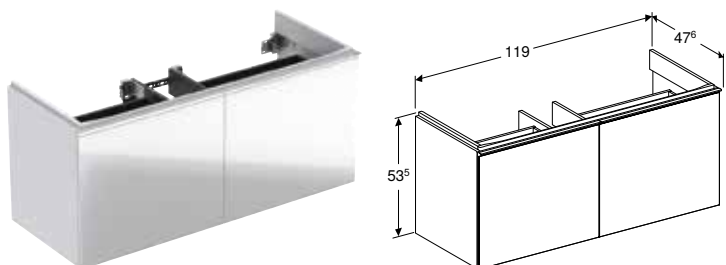

GEBERIT ACANTO ORMARIĆ ZA UMIVAONIK, SA DVE FIOKE, DVE UNUTRAŠNJE FIOKE I SIFONOM

Prednosti

Konzolni element • Sa dve fioke • Sa dve unutrašnje fioke • Ručka za otvaranje • Fioka sa samouvlačenjem • Otporno na vlagu • Front od iverice sa staklenom maskom • Isporučeno u predmontiranom stanju

Br. art.	Boja / površina	B [cm]	H [cm]	T [cm]
Širina umivaonika: 120 cm				
502.355.01.2	Telo: bela / lakirano visoki sjaj Fioke: bela / staklo sjajno	119 cm	53,5 cm	47,6 cm
502.355.JL.2	Telo: peščanosiva / lakirano mat Fioke: peščanosiva / staklo sjajno	119 cm	53,5 cm	47,6 cm
502.355.JK.2	Telo: lava / lakirano mat Fioke: lava / staklo sjajno	119 cm	53,5 cm	47,6 cm
502.355.16.1	Telo: crna / lakirano mat Fioke: crna / staklo sjajno	119 cm	53,5 cm	47,6 cm

U isporuci od: april 2021

Mogućnost kombinovanja sa

- Geberit Acanto umivaonik, jednostavno pričvršćenje → s. 242
- Geberit Option Plus ogledalo sa osvetljenjem sa direktnim i indirektnim osvetljenjem → s. 378
- Geberit Option Plus ormarić sa ogledalom sa osvetljenjem i troje vrata → s. 380