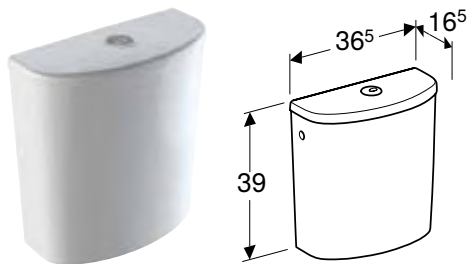

GEBERIT SELNOVA VODOKOTLIČ ZA MONOBLOK, DVOKOLIČINSKO ISPIRANJE, BOČNI PRIKLJUČAK VODE

Prednosti

Dvokoličinsko ispiranje • Bočni priključak vode

Br. art.	Boja / površina	B [cm]	H [cm]	T [cm]
500.269.01.1	bela	36,5 cm	39 cm	16,5 cm

Mogućnost kombinovanja sa

- Geberit Selnova Comfort podni WC za predzidni vodokotlić za monoblok, povišena → s. 358
- Geberit Selnova podna WC šolja za predzidni vodokotlić za monoblok, horizontalna račva, vidljivo kačenje → s. 313
- Geberit Selnova podna WC šolja za monoblok, vertikalni odvod → s. 312
- Geberit Selnova podna WC šolja za monoblok, horizontalni odvod → s. 311
- Geberit Selnova podna WC šolja za predzidni vodokotlić za monoblok, horizontalni odvod, Rimfree → s. 312
- Geberit Selnova podna WC šolja za predzidni vodokotlić za monoblok, horizontalni odvod, vidljivo kačenje, Rimfree → s. 314
- Geberit Selnova podna WC šolja za predzidni vodokotlić za monoblok, vertikalni odvod, vidljivo kačenje → s. 313