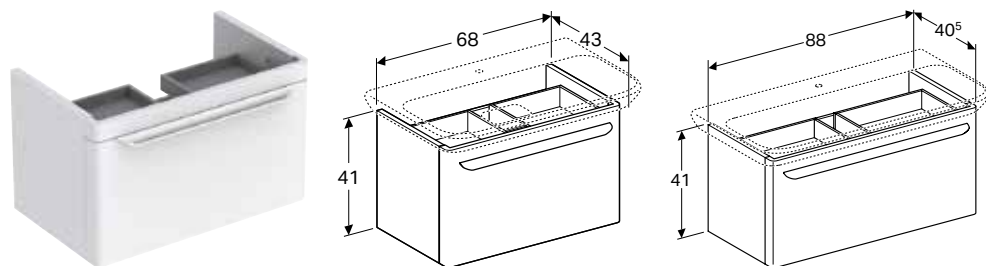

GEBERIT MYDAY ORMARIĆ ZA UMIVAONIK, SA JEDNOM FIOKOM I JEDNOM UNUTRAŠNJOM FIOKOM

Prednosti

Konzolni element • Sa jednom fiokom • Sa jednom unutrašnjom fiokom • Ručka za otvaranje • Fioka sa samouvlačenjem • Fioka sa oblogom protiv proklizavanja • Fioka sa LED svetiljkom • Otporno na vlagu • Front od MDF-a • Isporučeno u predmontiranom stanju

Br. art.	Boja / površina	B [cm]	H [cm]	T [cm]	Svetlosni tok [lm]	Boja svetla
Širina umivaonika: 80 cm						
Y824080000	bela / lakirana, visoki sjaj	68 cm	41 cm	43 cm	225 lm	3200 K
Y824081000	taupe / lakirana, visoki sjaj	68 cm	41 cm	43 cm	225 lm	3200 K
Širina umivaonika: 100 cm						
824100000	bela / lakirana, visoki sjaj	88 cm	41 cm	43 cm	300 lm	3200 K
824101000	taupe / lakirana, visoki sjaj	88 cm	41 cm	43 cm	300 lm	3200 K

Mogućnost kombinovanja sa

- Geberit myDay umivaonik → s. 234
- Geberit myDay ogledalo sa osvetljenjem → s. 238