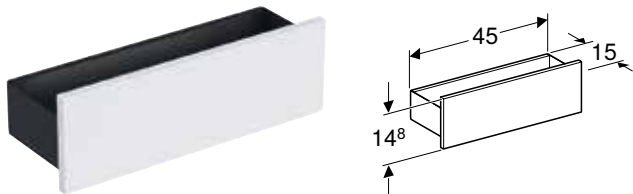

GEBERIT SMYLE SQUARE ZIDNA POLICA

Prednosti

Konzolni element • Sa tri kukice za peškire • Otporno na vlagu • Isporučeno u predmontiranom stanju

Br. art.	Boja / površina	B [cm]	H [cm]	T [cm]
500.362.00.1	Telo: lava / sa zaštitnim premazom mat Prednja strana: bela / lakirana, visokog sjaja	45 cm	14,8 cm	15 cm
500.362.JK.1	Telo: lava / sa zaštitnim premazom mat Prednja strana: lava / lakirana mat	45 cm	14,8 cm	15 cm
500.362.JL.1	Telo: lava / sa zaštitnim premazom mat Prednja strana: peščanosiva / lakirana, visokog sjaja	45 cm	14,8 cm	15 cm
500.362.JR.1	Telo: lava / sa zaštitnim premazom mat Prednja strana: orahovina, američki orah / melamin tekstura drveta	45 cm	14,8 cm	15 cm