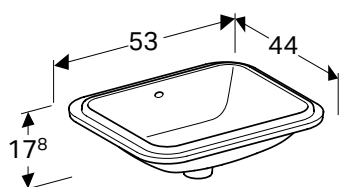

GEBERIT VARIFORM PODGRADNI UMIVAONIK, PRAVOUGAONI

Prednosti

Pravougaoni oblik • Jednostavna montaža zahvaljujući isporučenom izreznom šablonu

Br. art.	Boja / površina	Otvor slavine	Preliv	H [cm]	T [cm]
B / širina: 53 cm					
500.760.01.2	bela	bez	vidljivo	17,8 cm	44 cm
500.762.01.2 *	bela	bez	bez	17,8 cm	44 cm
B / širina: 58 cm					
500.764.01.2	bela	bez	vidljivo	17,8 cm	49 cm
500.766.01.2 *	bela	bez	bez	17,8 cm	49 cm

* Proizvodnja prema porudžbini