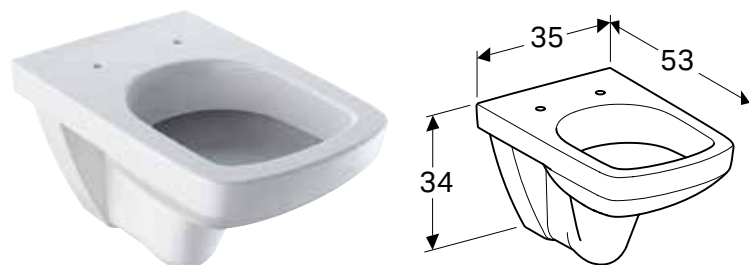

Prednosti H-podela

Br. art.	Boja / površina	B [cm]	H [cm]	T [cm]
500.676.00.1	lava / melamin struktuisana	32,3 cm	9,8 cm	20 cm

GEBERIT SELNOVA SQUARE KONZOLNA WC ŠOLJA

Prednosti

Konzolni element • Sa ispirnom ivicom • Tip 1, puno ispiranje 6 / 4 l, prema propisu EN 997