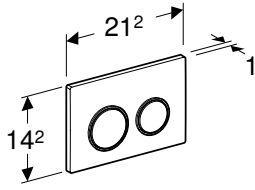

GEBERIT TIPKA ZA AKTIVIRANJE OMEGA20 ZA DVOKOLIČINSKO ISPIRANJE

Prednosti

Aktiviranje odozgo ili čeonno aktiviranje • Zvučno izolovane poluge za aktiviranje, brzo podesive bez alata

Br. art.	Boja / površina	Materijal proizvoda	B [cm]	H [cm]	T [cm]
115.085.JQ.1	Ploča i taster: mat hrom-lakirani, sa slojem easy-to-clean Ukrasni prstenovi: sjajnohromirani	plastika	21,2 cm	14,2 cm	1 cm
115.085.KH.1	Ploča i tasteri: sjajni hrom Ukrasni prstenovi: mat-hromirani	plastika	21,2 cm	14,2 cm	1 cm
115.085.KJ.1	Ploča i tasteri: beli Ukrasni prstenovi: sjajnohromirani	plastika	21,2 cm	14,2 cm	1 cm
115.085.KK.1	Ploča i tasteri: beli Ukrasni prstenovi: pozlaćeni	plastika	21,2 cm	14,2 cm	1 cm
115.085.KL.1	Ploča: bela Ukrasni prstenovi i tasteri: mat-hromirani	plastika	21,2 cm	14,2 cm	1 cm
115.085.KM.1	Ploča i tasteri: crni Ukrasni prstenovi: sjajnohromirani	plastika	21,2 cm	14,2 cm	1 cm
115.085.KN.1	Ploča i tasteri: mat hrom Ukrasni prstenovi: sjajnohromirani	plastika	21,2 cm	14,2 cm	1 cm