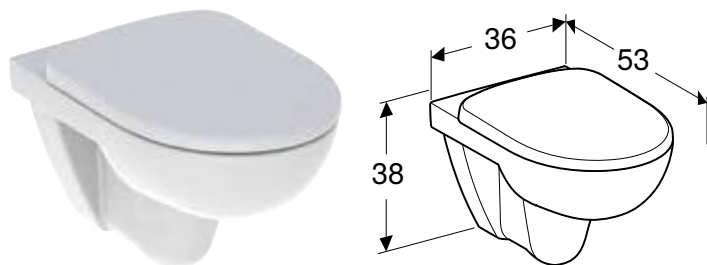

GEBERIT SELNOVA SET KONZOLNE WC ŠOLJE, SA WC SEDIŠTEM

Prednosti

Konzolni element • Sa ispirnom ivicom • Tip 1, puno ispiranje 6 / 4 l, prema propisu EN 997 • WC sedište od duromera • Poklopac WC-a, preklapajući

Br. art.	Boja / površina	Funkcija sporog spuštanja	B [cm]	H [cm]	T [cm]
501.752.00.1	bela	ne	36 cm	38 cm	53 cm

U isporuci od: april 2021