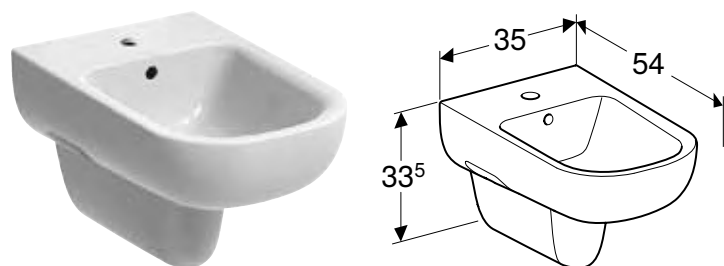

GEBERIT SMYLE KONZOLNI BIDE

Prednosti

Konzolni element

Br. art.	Boja / površina	Preliv	B [cm]	H [cm]	T [cm]
500.216.01.1	bela	vidljivo	35 cm	33,5 cm	54 cm