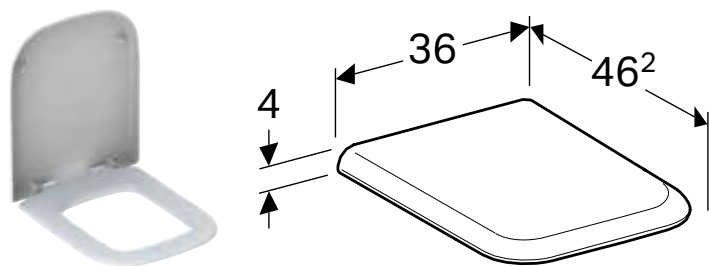

Br. art.	Boja / površina	B [cm]	H [cm]	T [cm]
201460600	bela / KeraTect	36 cm	37,5 cm	54 cm

Mogućnost kombinovanja sa

• Geberit myDay WC sedište → s. 239

GEBERIT MYDAY WC SEDIŠTE

Prednosti

Poklopac WC-a, preklapajući