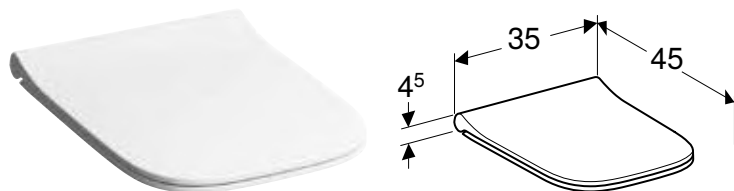

GEBERIT SMYLE SQUARE WC SEDIŠTE TANKI DIZAJN, TIP SENDVIČ

Prednosti

Tanki dizajn • Tip sendvič • Antibakterijski

Br. art.	Boja / površina	Funkcija sporog spuštanja	Šarka sa brzim zatezanjem
500.688.01.1	bela	da	da
500.240.01.1	bela	da	ne
500.239.01.1	bela	ne	ne

Mogućnost kombinovanja sa

- Geberit Smyle Square konzolna WC šolja, smanjene dubine, skriveno kačenje, Rimfree → s. 296
- Geberit Smyle Square konzolna WC šolja, skriveno kačenje, Rimfree → s. 295
- Geberit Smyle Square podna WC šolja, u ravni zida, skriveno kačenje, Rimfree → s. 297