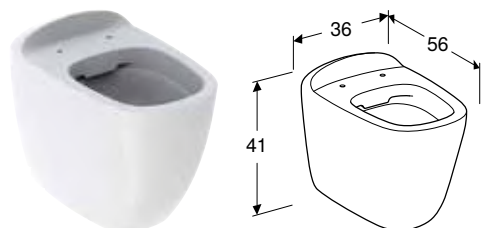

GEBERIT CITTERIO PODNA WC ŠOLJA, U RAVNI ZIDA, SKRIVENO KAČENJE, RIMFREE

Prednosti

Podni • U ravni zida • Rimfree • Tip 1, puno ispiranje 6 / 5 l, prema propisu EN 997 • Ispiranje sa 4,5 l • Skriveno kačenje

Br. art.	Boja / površina	Odvod	B [cm]	H [cm]	T [cm]
500.512.01.1	bela / KeraTect	Horizontalni ili verticalni	36 cm	41 cm	56 cm

Mogućnost kombinovanja sa

- Geberit Citterio WC sedište → s. 220