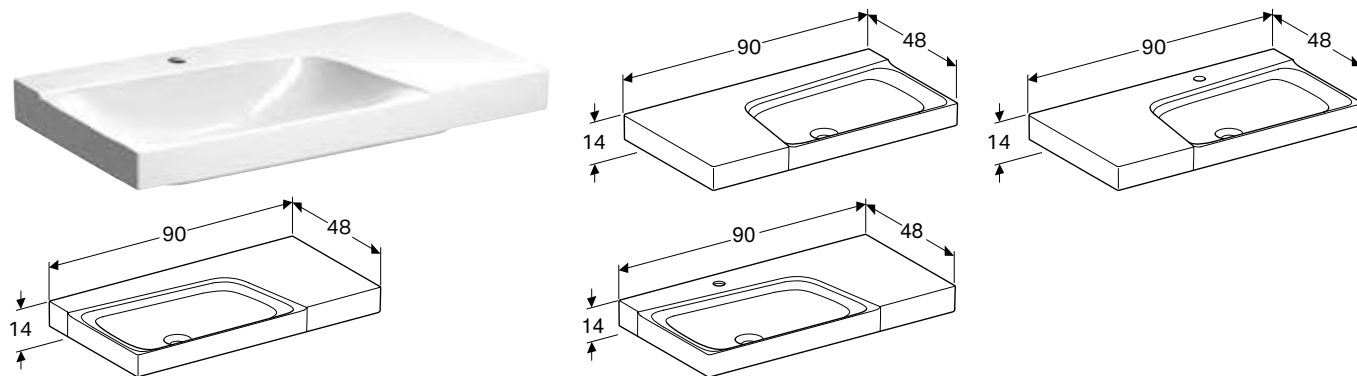

GEBERIT XENO² UMIVAONIK SA POVRŠINOM ZA ODLAGANJE

Prednosti

Mogućnost ugradnje sa ormarićem za umivaonik • Asimetričan element • Sa površinom za odlaganje

Br. art.	Boja / površina	Otvor slavine	Preliv	Površina za odlaganje	H [cm]	T [cm]
B / širina: 90 cm						
500.533.01.1	bela / KeraTect	na sredini	bez	desno	14 cm	48 cm
500.535.01.1	bela / KeraTect	na sredini	bez	levo	14 cm	48 cm
500.534.01.1	bela / KeraTect	bez	bez	desno	14 cm	48 cm
500.536.01.1	bela / KeraTect	bez	bez	levo	14 cm	48 cm

Mogućnost kombinovanja sa

- Geberit Xenos² ormarić za umivaonik sa površinom za odlaganje, sa jednom fiokom → s. 226
- Geberit Xenos² ormarić za umivaonik sa površinom za odlaganje, sa dve fioke → s. 227