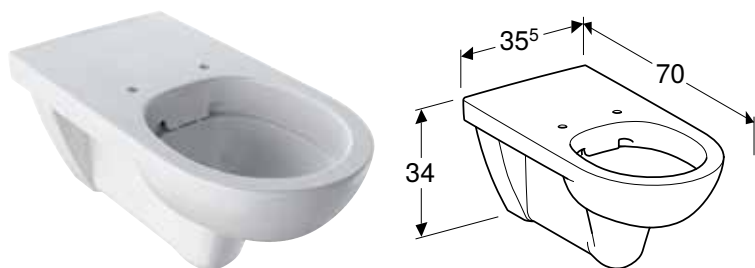

GEBERIT SELNOVA COMFORT KONZOLNA WC ŠOLJA, PRODUŽENA DUBINA, RIMFREE

Prednosti

Konzolni element • Rimfree • Tip 1, puno ispiranje 6 / 4 l, prema propisu EN 997 • Produžena dubina

Br. art.	Boja / površina	B [cm]	H [cm]	T [cm]
500.262.01.1	bela	35,5 cm	34 cm	70 cm

Mogućnost kombinovanja sa

- Geberit Selnova Comfort WC sedište, za osobe sa invaliditetom, pričvršćenje odozgo → s. 358
- Geberit Selnova Comfort WC sedište za osobe sa invaliditetom, pričvršćenje sa donje strane → s. 359
- Geberit Selnova Comfort WC sedište sa poklopcem, za osobe sa invaliditetom, antibakterijsko, pričvršćenje sa gornje strane → s. 361
- Geberit Selnova Comfort WC sedište, za osobe sa invaliditetom, antibakterijsko, pričvršćenje sa donje strane → s. 360
- Geberit Selnova Comfort WC sedište sa poklopcem za osobe sa invaliditetom, pričvršćenje sa gornje strane → s. 360