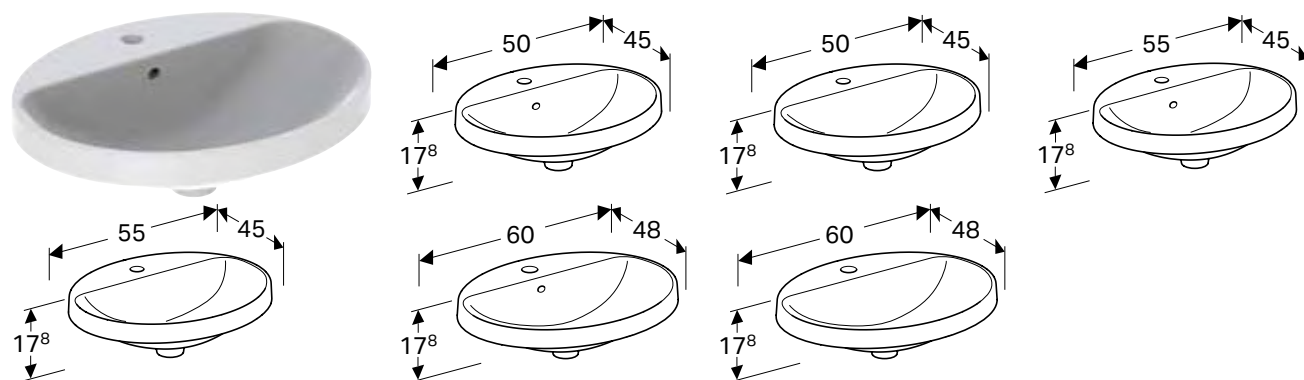

GEBERIT VARIFORM UGRADNI UMIVAONIK, OVALNI, SA PLOČOM I OTVOROM ZA ARMATURU

Prednosti

Ovalna • Jednostavna montaža zahvaljujući isporučenom izreznom šablonu

Br. art.	Boja / površina	Otvor slavine	Preliv	H [cm]	T [cm]
B / širina: 50 cm					
500.712.01.2	bela	na sredini	vidljivo	17,8 cm	45 cm
500.714.01.2 *	bela	na sredini	bez	17,8 cm	45 cm
B / širina: 55 cm					
500.720.01.2	bela	na sredini	vidljivo	17,8 cm	45 cm
500.722.01.2 *	bela	na sredini	bez	17,8 cm	45 cm
B / širina: 60 cm					
500.724.01.2	bela	na sredini	vidljivo	17,8 cm	48 cm
500.726.01.2 *	bela	na sredini	bez	17,8 cm	48 cm

* Proizvodnja prema porudžbini