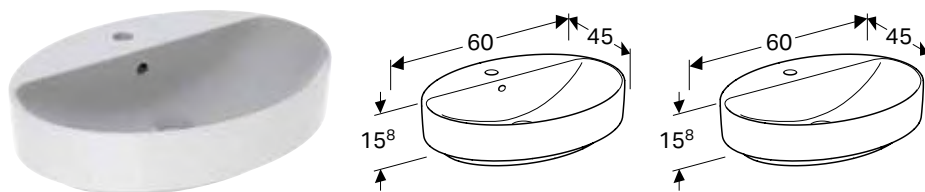

GEBERIT VARIFORM NADGRADNI UMIVAONIK, OVALNI, SA PLOČOM I OTVOROM ZA ARMATURU

Prednosti

Odgovara uz svaki kupatilski nameštaj VariForm • Ovalna • Jednostavna montaža zahvaljujući isporučenom izreznom šablonu

Br. art.	Boja / površina	Otvor slavine	Preliv	H [cm]	T [cm]
B / širina: 60 cm					
500.772.01.2	bela	na sredini	vidljivo	15,8 cm	45 cm
500.773.01.2*	bela	na sredini	bez	15,8 cm	45 cm

* Proizvodnja prema porudžbini

Mogućnost kombinovanja sa

- Geberit VariForm ormarić za nadgradni umivaonik, sa jednom fiokom, površinom za odlaganje i sifonom → s. 372
- Geberit VariForm ormarić za nadgradni umivaonik, sa dve fioke, površinom za odlaganje i sifonom → s. 373
- Geberit VariForm ormarić za nadgradni umivaonik, sa tri fioke, površinom za odlaganje i sifonom → s. 374