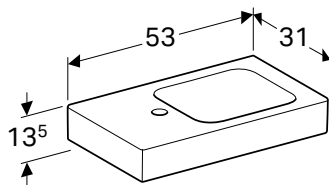

GEBERIT ICON UMIVAONIK ZA PRANJE RUKU SA POVRŠINOM ZA ODLAGANJE

Prednosti

Mogućnost ugradnje sa ormarićem za umivaonik • Asimetričan element • Sa površinom za odlaganje

Br. art.	Boja / površina	Otvor slavine	Preliv	Površina za odlaganje	H [cm]	T [cm]
B / širina: 53 cm						
124053000	bela	desno	bez	desno	13,5 cm	31 cm
124153000	bela	levo	bez	levo	13,5 cm	31 cm

Mogućnost kombinovanja sa

- Geberit iCon ormarić za umivaonik za pranje ruku, sa jednom fiokom → s. 262