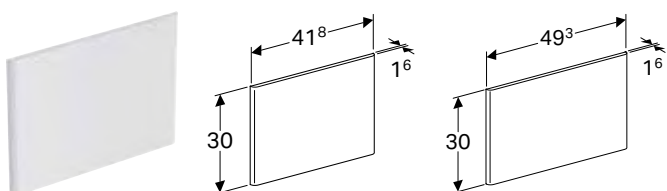

Prednosti

U ravni zida • Podni • Skriveni priključak vode • Vidljivo kačenje • Skriveno učvršćenje

Br. art.	Boja / površina	Preliv	B [cm]	H [cm]	T [cm]
500.483.01.1	bela	vidljivo	35 cm	40 cm	53 cm

GEBERIT SELNOVA SQUARE ZIDNA PLOČA