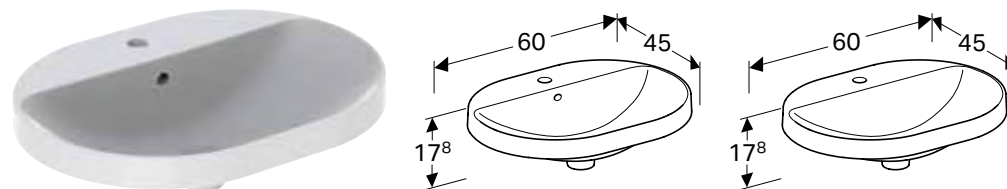

GEBERIT VARIFORM UGRADNI UMIVAONIK, ELIPSASTI, SA PLOČOM I OTVOROM ZA ARMATURU

Prednosti

Elipsasto • Jednostavna montaža zahvaljujući isporučenom izreznom šablonu

Br. art.	Boja / površina	Otvor slavine	Preliv	H [cm]	T [cm]
B / širina: 60 cm					
500.732.01.2	bela	na sredini	vidljivo	17,8 cm	45 cm
500.734.01.2 *	bela	na sredini	bez	17,8 cm	45 cm

* Proizvodnja prema porudžbini