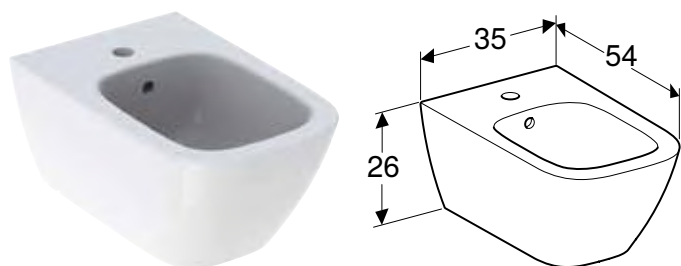

GEBERIT SMYLE KONZOLNI BIDE

Prednosti

Konzolni element

Br. art.	Boja / površina	Preliv	B [cm]	H [cm]	T [cm]
500.216.01.1	bela	vidljivo	35 cm	33,5 cm	54 cm

GEBERIT SMYLE SQUARE KONZOLNI BIDE, SKRIVENO KAČENJE