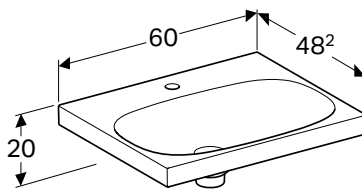

GEBERIT ACANTO UMIVAONIK SA SKRIVENIM PRELIVOM I POKLOPCEM ODVODA

Prednosti

Mogućnost ugradnje sa ormarićem za umivaonik • Prelivni sistem, keramički

Br. art.	Boja / površina	Otvor slavine	Preliv	Širina donjeg ormara [cm]	H [cm]	T [cm]
B / širina: 60 cm						
500.629.01.2	bela	na sredini	skriveno	59,5 cm	20 cm	48,2 cm

Mogućnost kombinovanja sa

• Geberit Acanto ormarić za umivaonik, sa jednom fiokom, jednom unutrašnjom fiokom i sifonom → s. 248