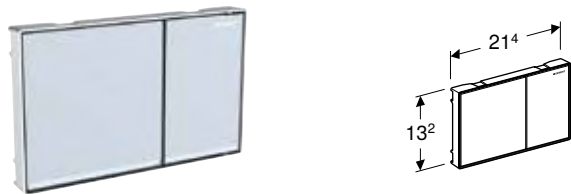

GEBERIT TIPKA ZA AKTIVIRANJE SIGMA60, ZA DVOKOLIČINSKO ISPIRANJE, RAVNA SA ZIDOM

Prednosti

Serijski 2016. • Čeono aktiviranje • Tipka za aktiviranje, u ravni sa zidom • Zvučno izolovane poluge za aktiviranje, brzo podesive bez alata

Br. art.	Boja / površina	Materijal proizvoda	B [cm]	H [cm]	T [cm]
115.640.GH.1	Tasteri: hromirani, četkanji, sa slojem easy-to-clean Ukrasne trake i okvir: sjajni hrom	cink liven pod pritiskom	21,4 cm	13,2 cm	2,5 cm
115.640.JK.1	Tasteri: lava Ukrasne trake: sa reflektujućim premazom Okvir: sjajni hrom	cink liven pod pritiskom / staklo	21,4 cm	13,2 cm	2,5 cm
115.640.JL.1	Tasteri: peščanosiva Ukrasne trake: sa reflektujućim premazom Okvir: sjajni hrom	cink liven pod pritiskom / staklo	21,4 cm	13,2 cm	2,5 cm
115.640.SI.1	Tasteri: beli Ukrasne trake: sa reflektujućim premazom Okvir: sjajni hrom	cink liven pod pritiskom / staklo	21,4 cm	13,2 cm	2,5 cm
115.640.SJ.1	Tasteri: crni Ukrasne trake: sa reflektujućim premazom Okvir: sjajni hrom	cink liven pod pritiskom / staklo	21,4 cm	13,2 cm	2,5 cm

N: Novo, u isporuci od: jun 2021