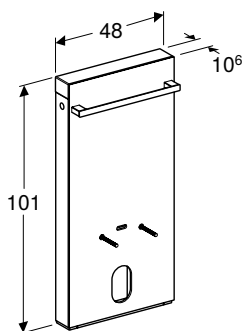

GEBERIT MONOLITH SANITARNI MODUL ZA BIDE, 101 CM, SA DRŽAČEM PEŠKIRA

Prednosti

Moguće je ujednačavanje razlika u konstrukciji • Razmak kačenja zidnog bidea 18 cm • Podesivo po visini do 7 cm • Prednji panel od stakla (ESG) • Visina zidnog priključka 8–21 cm od gotovog poda • Pričvrсна visina zidnog bidea 35 ± 1 cm • Bočni panel od aluminijuma, brušenog • Držać za peškire, sjajni hrom • Samonoseći element • Priključak za vodu odozdo

Br. art.	Boja / površina
131.030.JK.5	Prednji panel: lava staklo Bočni panel: aluminijum, crni hrom
131.030.JL.5	Prednji panel: peščanosivo staklo Bočni panel: aluminijum
131.030.SI.5	Prednji panel: belo staklo Bočni panel: aluminijum
131.030.SJ.6	Prednji panel: crno staklo Bočni panel: aluminijum, crni hrom

N: Novo, u isporuci od: april 2021