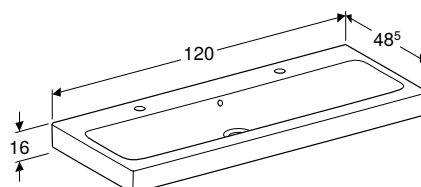

GEBERIT ICON UMIVAONIK

Prednosti

Mogućnost ugradnje sa ormarićem za umivaonik

Br. art.	Boja / površina	Otvor slavine	Preliv	Širina donjeg ormara [cm]	H [cm]	T [cm]
B / širina: 60 cm						
124060000	bela	na sredini	vidljivo	59,5 cm	15,5 cm	48,5 cm
124062000	bela	na sredini	bez	59,5 cm	15,5 cm	48,5 cm
124063000	bela	bez	vidljivo	59,5 cm	15,5 cm	48,5 cm
124061000	bela	bez	bez	59,5 cm	15,5 cm	48,5 cm
B / širina: 75 cm						
124075000	bela	na sredini	vidljivo	74 cm	15,5 cm	48,5 cm
124078000	bela	bez	vidljivo	74 cm	15,5 cm	48,5 cm
B / širina: 90 cm						
124090000	bela	na sredini	vidljivo	89 cm	16 cm	48,5 cm
124093000	bela	bez	vidljivo	89 cm	16 cm	48,5 cm
B / širina: 120 cm						
124020000	bela	levo i desno	vidljivo	119 cm	16 cm	48,5 cm
124025000	bela	bez	vidljivo	119 cm	16 cm	48,5 cm

Mogućnost kombinovanja sa

- Geberit iCon ormarić za umivaonik, sa jednom fiokom → s. 263
- Geberit iCon ormarić za umivaonik, sa dve fioke → s. 264
- Geberit iCon ormarić za umivaonik, sa dve fioke → s. 265
- Geberit iCon ormarić za umivaonik, sa četiri fioke → s. 265