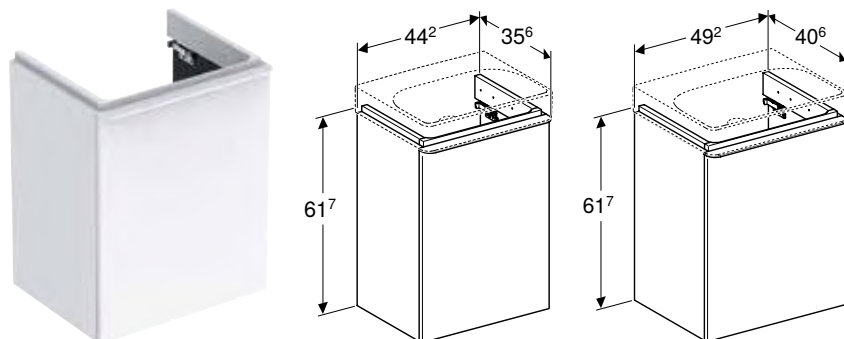

GEBERIT SMYLE SQUARE ORMARIĆ ZA UMIVAONIK ZA PRANJE RUKU, SA JEDNIM VRATIMA

Prednosti

Konzolni element • Sa jednim vratima • Ručka za otvaranje • Vrata sa mehanizmom za prigušivanje • Sa pomičnom uložnom policom • Otporno na vlagu • Isporučeno u predmontiranom stanju

Br. art.	Boja / površina	Vrata	B [cm]	H [cm]	T [cm]
Širina umivaonika: 45 cm					
500.351.00.1	Telo i prednja strana: bela / lakirano visoki sjaj Drška: bela / završna obrada pečenim lakom, mat	graničnik levo	44,2 cm	61,7 cm	35,6 cm
500.351.JK.1	Telo i prednja strana: lava / lakirano mat Drška: lava / završna obrada pečenim lakom, mat	graničnik levo	44,2 cm	61,7 cm	35,6 cm
500.351.JL.1	Telo i front: peščanosiva / lakirano visokog sjaja Drška: peščanosiva / završna obrada pečenim lakom, mat	graničnik levo	44,2 cm	61,7 cm	35,6 cm
500.351.JR.1	Telo i front: orahovina, američki orah / melamin tekstura drveta Drška: lava / završna obrada pečenim lakom, mat	graničnik levo	44,2 cm	61,7 cm	35,6 cm
500.350.00.1	Telo i prednja strana: bela / lakirano visoki sjaj Drška: bela / završna obrada pečenim lakom, mat	graničnik desno	44,2 cm	61,7 cm	35,6 cm
500.350.JK.1	Telo i prednja strana: lava / lakirano mat Drška: lava / završna obrada pečenim lakom, mat	graničnik desno	44,2 cm	61,7 cm	35,6 cm
500.350.JL.1	Telo i front: peščanosiva / lakirano visokog sjaja Drška: peščanosiva / završna obrada pečenim lakom, mat	graničnik desno	44,2 cm	61,7 cm	35,6 cm
500.350.JR.1	Telo i front: orahovina, američki orah / melamin tekstura drveta Drška: lava / završna obrada pečenim lakom, mat	graničnik desno	44,2 cm	61,7 cm	35,6 cm
Širina umivaonika: 50 cm					
500.364.00.1	Telo i prednja strana: bela / lakirano visoki sjaj Drška: bela / završna obrada pečenim lakom, mat	graničnik levo	49,2 cm	61,7 cm	40,6 cm
500.364.JK.1	Telo i prednja strana: lava / lakirano mat Drška: lava / završna obrada pečenim lakom, mat	graničnik levo	49,2 cm	61,7 cm	40,6 cm
500.364.JL.1	Telo i front: peščanosiva / lakirano visokog sjaja Drška: peščanosiva / završna obrada pečenim lakom, mat	graničnik levo	49,2 cm	61,7 cm	40,6 cm
500.364.JR.1	Telo i front: orahovina, američki orah / melamin tekstura drveta Drška: lava / završna obrada pečenim lakom, mat	graničnik levo	49,2 cm	61,7 cm	40,6 cm
500.363.00.1	Telo i prednja strana: bela / lakirano visoki sjaj Drška: bela / završna obrada pečenim lakom, mat	graničnik desno	49,2 cm	61,7 cm	40,6 cm
500.363.JK.1	Telo i prednja strana: lava / lakirano mat Drška: lava / završna obrada pečenim lakom, mat	graničnik desno	49,2 cm	61,7 cm	40,6 cm
500.363.JL.1	Telo i front: peščanosiva / lakirano visokog sjaja Drška: peščanosiva / završna obrada pečenim lakom, mat	graničnik desno	49,2 cm	61,7 cm	40,6 cm
500.363.JR.1	Telo i front: orahovina, američki orah / melamin tekstura drveta Drška: lava / završna obrada pečenim lakom, mat	graničnik desno	49,2 cm	61,7 cm	40,6 cm

Mogućnost kombinovanja sa