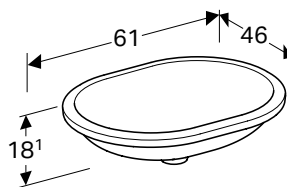

GEBERIT VARIFORM PODGRADNI UMIVAONIK, ELIPSASTI

Prednosti

Elipsasto • Jednostavna montaža zahvaljujući isporučenom izreznom šablonu

Br. art.	Boja / površina	Otvor slavine	Preliv	H [cm]	T [cm]
B / širina: 61 cm					
500.756.01.2	bela	bez	vidljivo	18,1 cm	46 cm
500.758.01.2 *	bela	bez	bez	18,1 cm	46 cm

* Proizvodnja prema porudžbini