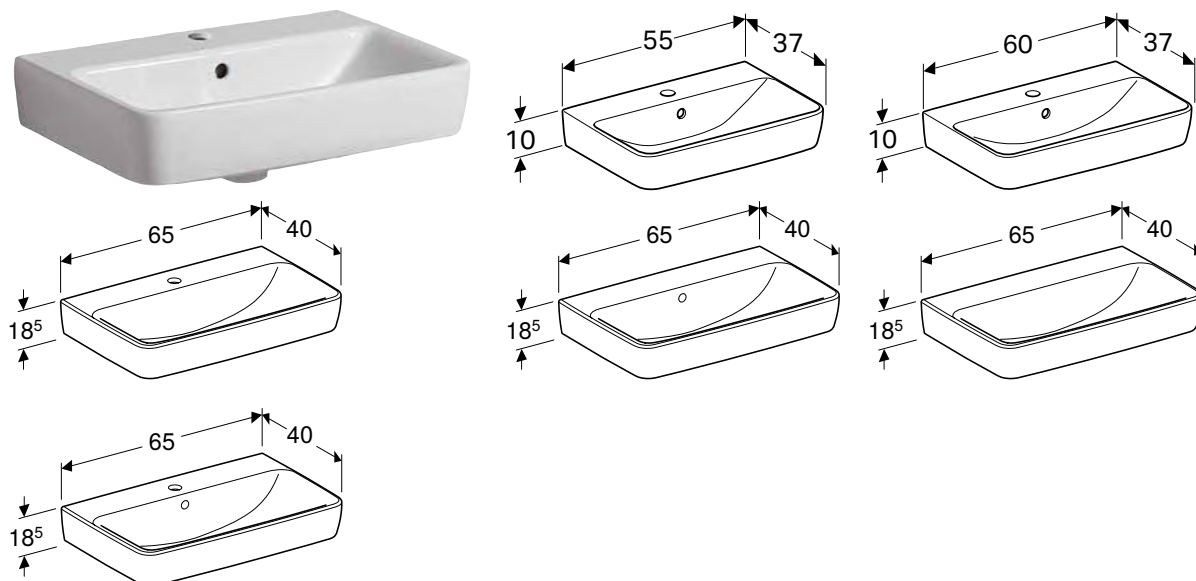

GEBERIT SELNOVA COMPACT UMIVAONIK

Prednosti

Mogućnost ugradnje sa ormarićem za umivaonik • Može se kombinovati sa polustubom

Br. art.	Otvor slavine	Preliv	Širina donjeg ormara [cm]	H [cm]	T [cm]
B / širina: 55 cm					
501.509.00.1	na sredini	vidljivo	50 cm	17 cm	37 cm
B / širina: 60 cm					
501.511.00.1	na sredini	vidljivo	55 cm	17 cm	37 cm
B / širina: 65 cm					
501.892.00.1	bez	vidljivo	59,7 cm	17,5 cm	40 cm
501.893.00.1	bez	bez	59,7 cm	17,5 cm	40 cm
501.890.00.1	na sredini	vidljivo	59,7 cm	17,5 cm	40 cm
501.891.00.1	na sredini	bez	59,7 cm	17,5 cm	40 cm

N: Novo, u isporuci od: april 2021

Mogućnost kombinovanja sa

• Geberit Selnova Compact polustub za umivaonik za pranje ruku → s. 347