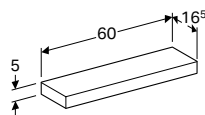

GEBERIT ICON ZIDNA POLICA

Prednosti

Konzolni element • Skriveno učvrščenje

Br. art.	Boja / površina	H [cm]	T [cm]
B / širina: 37 cm			
840337000	bela / lakirana, visoki sjaj	5 cm	16,5 cm
841337000	bela / lakirana, mat	5 cm	16,5 cm
841338000	lava / lakirana, mat	5 cm	16,5 cm
840339000	platin / lakirana, visoki sjaj	5 cm	16,5 cm
841339000	hrast, prirodni / melamin struktura drveta	5 cm	16,5 cm
B / širina: 60 cm			
840960000	bela / lakirana, visoki sjaj	5 cm	16,5 cm
841960000	bela / lakirana, mat	5 cm	16,5 cm
841961000	lava / lakirana, mat	5 cm	16,5 cm
840962000	platin / lakirana, visoki sjaj	5 cm	16,5 cm
841962000	hrast, prirodni / melamin struktura drveta	5 cm	16,5 cm
B / širina: 90 cm			
840990000	bela / lakirana, visoki sjaj	5 cm	16,5 cm
841990000	bela / lakirana, mat	5 cm	16,5 cm
841991000	lava / lakirana, mat	5 cm	16,5 cm
840992000	platin / lakirana, visoki sjaj	5 cm	16,5 cm
841992000	hrast, prirodni / melamin struktura drveta	5 cm	16,5 cm