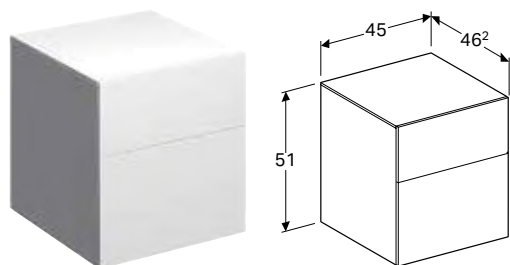

GEBERIT XENO² BOČNI ORMARIĆ SA DVE FIOKE

Prednosti

Konzolni element • Sa dve fioke • Mehanizam za otvaranje sa aktiviranjem pritiskom • Otporno na vlagu • Isporučeno u predmontiranom stanju

Br. art.	Boja / površina	B [cm]	H [cm]	T [cm]
500.504.01.1	bela / lakirana, visoki sjaj	45 cm	51 cm	46,2 cm
500.504.00.1	greige / lakirana, mat	45 cm	51 cm	46,2 cm
500.504.43.1	scultura siva / melamin struktura drveta	45 cm	51 cm	46,2 cm