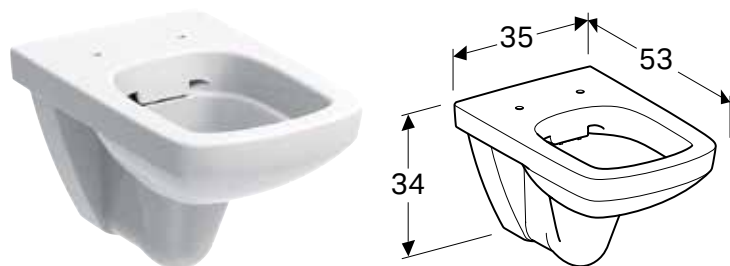

GEBERIT SELNOVA SQUARE KONZOLNA WC ŠOLJA, RIMFREE

Prednosti

Konzolni element • Rimfree • Tip 1, puno ispiranje 6 / 4 l, prema propisu EN 997

Br. art.	Boja / površina	B [cm]	H [cm]	T [cm]
500.275.01.1	bela	35 cm	34 cm	53 cm

Mogućnost kombinovanja sa

- Geberit Selnova Square WC sedište, pričvršćenje sa donje strane → s. 339
- Geberit Selnova Square WC sedište, pričvršćenje sa gornje strane → s. 339