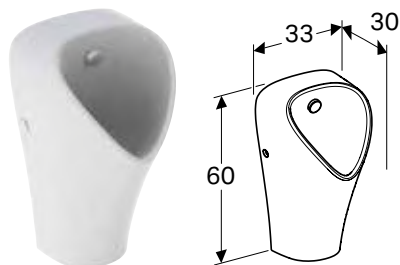

GEBERIT PISOAR NARVA, DOVOD SA ZADNJE STRANE, ODVOD SA ZADNJE STRANE

Prednosti

Konzolni element • Bez ivice za ispiranje • Sifon, skriveni • Skriveno učvršćenje • Lako se održava i čisti • Raspršivač može da se zameni spre-
da, bez skidanja keramike

Br. art.	Boja / površina	Odvod	Dovodni vod	B [cm]	H [cm]	T [cm]
501.655.00.1	bela	prema nazad	pozadi	33 cm	60 cm	30 cm
501.655.00.8	bela / KeraTect	prema nazad	pozadi	33 cm	60 cm	30 cm

U isporuci od: jul 2021