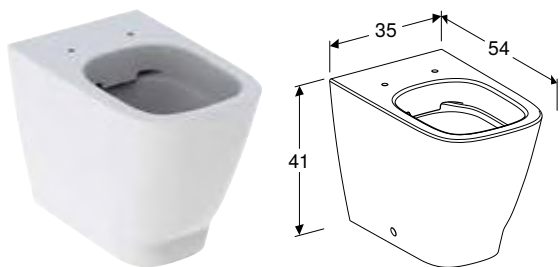

GEBERIT SMYLE SQUARE PODNA WC ŠOLJA, U RAVNI ZIDA, SKRIVENO KAČENJE, RIMFREE

Prednosti

Podni • U ravni zida • Rimfree • Tip 1, puno ispiranje 6 / 5 / 4 l, prema propisu EN 997 • Skriveno kačenje • Skriveno učvršćenje

Br. art.	Boja / površina	Odvod	B [cm]	H [cm]	T [cm]
500.840.00.1	bela	Horizontalni ili vertikalni	35 cm	41 cm	54 cm

Mogućnost kombinovanja sa

- Geberit Smyle Square WC sedište tanki dizajn → s. 298
- Geberit Smyle Square WC sedište tanki dizajn, tip sendvič → s. 298