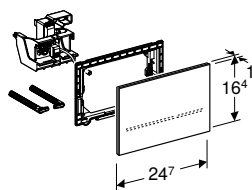

GEBERIT UREĐAJ ZA ISPIRANJE WC-A SA ELEKTRONSKIM AKTIVIRANJEM ISPIRANJA, MREŽNO NAPAJANJE, DVOKOLIČINSKO ISPIRANJE, TIPKA ZA AKTIVIRANJE SIGMA80, BEZ DODIRA

Prednosti

Ručno pokretanje ispiranja, beskontaktno • Automatsko pokretanje ispiranja, sa mogućnošću aktiviranja • Aktiviranje ispiranja, moguće preko eksternog tastera • Tipka za aktiviranje bez mehaničkih tastera • Tasteri prepoznatljivi po svetlećim stubićima • Osvetljenje tastera aktivira se pri približavanju • Osvetljenje tastera je podesivo u pet boja • Svetlo za orijentaciju, sa mogućnošću uključivanja • Napajanje strujom preko jedinice napajanja • Eksterna jedinica napajanja • Transformacija mrežnog napona u nizak napon 4,1 V DC • Rad pod niskim naponom, bez mrežnog napona u vodokotliću • Za čišćenje aktiviranja ispiranja, sa mogućnošću ručnog deaktiviranja • Sa utičnicom koja se ne može greškom zameniti • Infracrvena detekcija korisnika sa ignorisanjem pozadine • IC senzor, samopodešavajući • Sigurna detekcija rastojanja pomoću infracrvenih zraka • Podesivi opseg detekcije korisnika • Interval ispiranja, podesiv • Predispiranje, podesivo • Minimalno vreme zadržavanja, podesivo • Kompatibilno sa Geberit servisnim upravljačem • Funkcije se mogu podesiti i pozvati uz pomoć Geberit servisnog upravljača • Aktiviranje ispiranja, može se deaktivirati preko daljinskog upravljača Geberit Clean-Handy • Mehanizam za podizanje, niskošumni • Električni uređaj za podizanje, sa samostalnom kalibracijom • Sa mogućnošću zaključavanja • Lako se održava i čisti

Br. art.	Boja / površina	Materijal proizvoda	B [cm]	H [cm]	T [cm]
116.090.SG.1	crna	staklo	24,7 cm	16,4 cm	1 cm
116.090.SM.1	reflektujuć premaz	staklo	24,7 cm	16,4 cm	1 cm