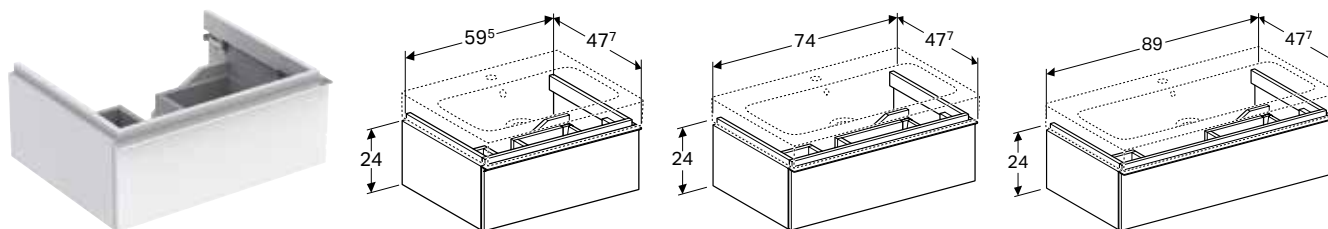

GEBERIT ICON ORMARIĆ ZA UMIVAONIK, SA JEDNOM FIOKOM

Prednosti

Konzolni element • Sa jednom fiokom • Ručka za otvaranje • Fioka sa samouvlačenjem • Otporno na vlagu • Isporučeno u predmontiranom stanju

Br. art.	Boja / površina	Odsečak sifona za neprijatne mirise	B [cm]	H [cm]	T [cm]
Širina umivaonika: 60 cm					
840260000	bela / lakirana, visoki sjaj	na sredini	59,5 cm	24 cm	47,7 cm
841260000	bela / lakirana, mat	na sredini	59,5 cm	24 cm	47,7 cm
841261000	lava / lakirana, mat	na sredini	59,5 cm	24 cm	47,7 cm
840262000	platin / lakirana, visoki sjaj	na sredini	59,5 cm	24 cm	47,7 cm
841262000	hrast, prirodni / melamin struktura drveta	na sredini	59,5 cm	24 cm	47,7 cm
Širina umivaonika: 75 cm					
840275000	bela / lakirana, visoki sjaj	na sredini	74 cm	24 cm	47,7 cm
841275000	bela / lakirana, mat	na sredini	74 cm	24 cm	47,7 cm
841276000	lava / lakirana, mat	na sredini	74 cm	24 cm	47,7 cm
840277000	platin / lakirana, visoki sjaj	na sredini	74 cm	24 cm	47,7 cm
841277000	hrast, prirodni / melamin struktura drveta	na sredini	74 cm	24 cm	47,7 cm
Širina umivaonika: 90 cm					
840290000	bela / lakirana, visoki sjaj	na sredini	89 cm	24 cm	47,7 cm
841290000	bela / lakirana, mat	na sredini	89 cm	24 cm	47,7 cm
841291000	lava / lakirana, mat	na sredini	89 cm	24 cm	47,7 cm
840292000	platin / lakirana, visoki sjaj	na sredini	89 cm	24 cm	47,7 cm
841292000	hrast, prirodni / melamin struktura drveta	na sredini	89 cm	24 cm	47,7 cm