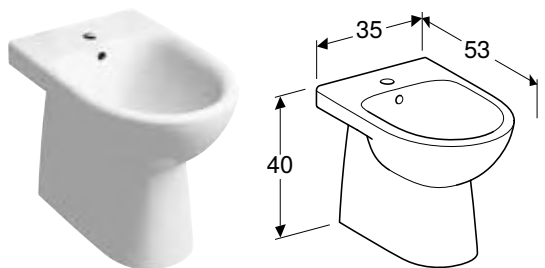

GEBERIT SELNOVA PODNI BIDE U RAVNI ZIDA, VIDLJIVO KAČENJE

Prednosti

Podni • U ravni zida • Skriveni priključak vode • Skriveno učvršćenje • Vidljivo kačenje

Br. art.	Boja / površina	Preliv	B [cm]	H [cm]	T [cm]
500.289.01.1	bela	vidljivo	35 cm	40 cm	53 cm