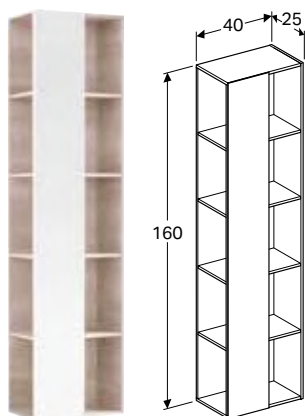

GEBERIT CITTERIO REGAL SA OGLEDALOM

Prednosti

Sa osam fiksiranih podnih umetaka • Front sa ogledalom • Isporučeno u predmontiranom stanju

Br. art.	Boja / površina	B [cm]	H [cm]	T [cm]
500.569.JI.1	hrast bež / melamin struktura drveta	40 cm	160 cm	25 cm
500.569.JJ.1	hrast sivo-smeđi / melamin struktura drveta	40 cm	160 cm	25 cm