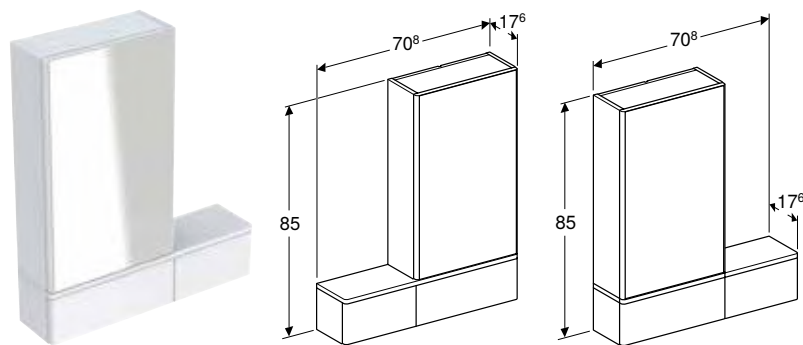

GEBERIT SELNOVA SQUARE ORMARIĆ SA OGLEDALOM SA JEDNIM VRATIMA I DVOJE PREKLOPNIH VRATA

Prednosti

Konzolni element • Sa jednim vratima i dvoje preklopnih vrata • Vrata sa mehanizmom za prigušivanje • Preklopna vrata sa mehanizmom sa aktiviranjem pritiskom • Sa dve pokretne police • Strana graničnika levo ili desno • Isporučeno u predmontiranom stanju

Br. art.	Boja / površina	B [cm]	H [cm]	T [cm]
500.185.01.1	bela / lakirana, visoki sjaj	70,8 cm	85 cm	17,6 cm
501.391.JK.1	lava / lakirana, mat	70,8 cm	85 cm	17,6 cm
500.186.01.1	bela / lakirana, visoki sjaj	70,8 cm	85 cm	17,6 cm
501.390.JK.1	lava / lakirana, mat	70,8 cm	85 cm	17,6 cm

Mogućnost kombinovanja sa

- Geberit Selnova Square ormarić za umivaonik, sa jednim vratima → s. 329
- Geberit Selnova Square bočni ormarić sa jednim vratima → s. 330
- Geberit Selnova Square srednje visoki ormarić sa jednim vratima → s. 331