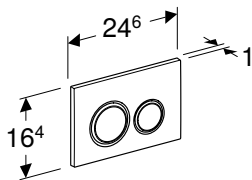

GEBERIT TIPKA ZA AKTIVIRANJE SIGMA21, ZA DVOKOLIČINSKO ISPIRANJE, BOJA METALA MESING

Prednosti

Čeono aktiviranje • Pričvrtna ploča sa slojem easy-to-clean • Zvučno izolovane poluge za aktiviranje, brzo podesive bez alata

Br. art.	Boja / površina	Materijal proizvoda	B [cm]	H [cm]	T [cm]
115.652.00.1	Osnovna ploča i ukrasni prstenovi: mesing Pokrivna ploča i tasteri: specifično za kupca	cink liven pod pritiskom	24,6 cm	16,4 cm	1 cm
115.652.JM.1	Osnovna ploča i ukrasni prstenovi: mesing Pokrivna ploča i tasteri: mustang škrljavec	cink liven pod pritiskom/škrljavec (prirodni proizvod)	24,6 cm	16,4 cm	1,4 cm
115.652.JV.1	Osnovna ploča i ukrasni prstenovi: mesing Pokrivna ploča i tasteri: optika betona	cink liven pod pritiskom / keramika	24,6 cm	16,4 cm	1,4 cm
115.652.JX.1	Osnovna ploča i ukrasni prstenovi: mesing Pokrivna ploča i tasteri: orahovina američka	cink liven pod pritiskom / drvo (prirodni proizvod)	24,6 cm	16,4 cm	1,4 cm
115.652.SI.1	Osnovna ploča i ukrasni prstenovi: mesing Pokrivna ploča i tasteri: bela	cink liven pod pritiskom / staklo	24,6 cm	16,4 cm	1,4 cm
115.652.SJ.1	Osnovna ploča i ukrasni prstenovi: mesing Pokrivna ploča i tasteri: crna	cink liven pod pritiskom / staklo	24,6 cm	16,4 cm	1,4 cm