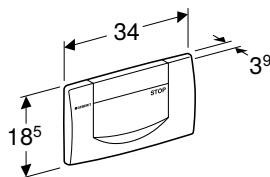

GEBERIT TIPKA ZA AKTIVIRANJE 200F, ZA START/STOP ISPIRANJE

Prednosti

Čeono aktiviranje

Br. art.	Boja / površina	Materijal proizvoda	B [cm]	H [cm]	T [cm]
115.222.11.1	alpsko bela	plastika	34 cm	18,5 cm	3,9 cm
115.222.21.1	sjajna hrom	plastika	34 cm	18,5 cm	3,9 cm
115.222.46.1	mat hrom	plastika	34 cm	18,5 cm	3,9 cm