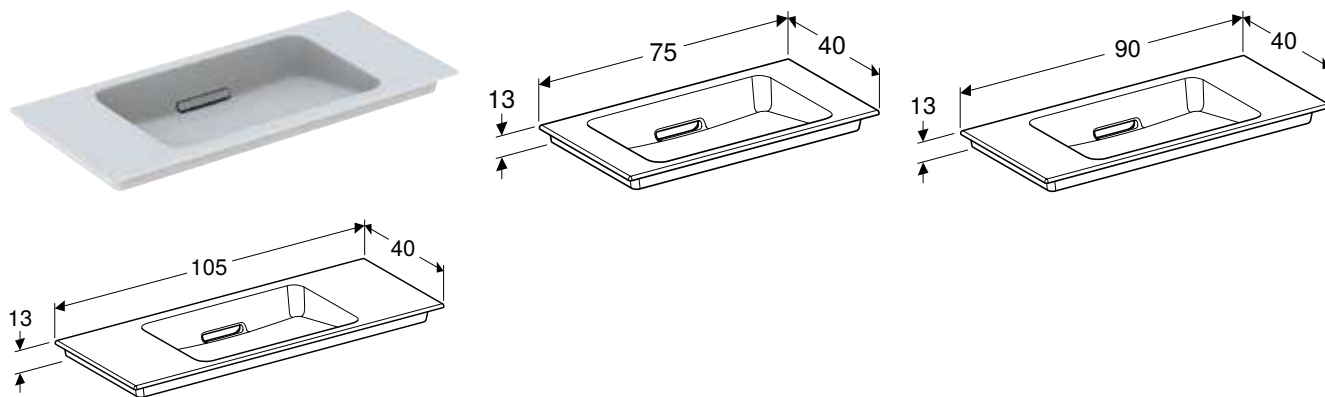

GEBERIT ONE UGRADNI UMIVAONIK, HORIZONTALNI IZLAZ, SMANJENA DUBINA

Prednosti

Horizontalni odvod • Smanjena dubina • Uska ivica • Ugradni sifon • Ugradni ventil

Br. art.	Boja / površina	Otvor slavine	Preliv	Širina donjeg ormara [cm]	H [cm]	T [cm]
B / širina: 75 cm						
500.391.01.3	Umivaonik: KeraTect / bela Maska: sjajna	bez	skriveno	75 cm	13 cm	40 cm
500.391.01.2	Umivaonik: KeraTect / bela Maska: četkani hrom	bez	skriveno	75 cm	13 cm	40 cm
500.391.01.1	Umivaonik: KeraTect / bela Maska: sjajni hrom	bez	skriveno	75 cm	13 cm	40 cm
B / širina: 90 cm						
500.395.01.3	Umivaonik: KeraTect / bela Maska: sjajna	bez	skriveno	90 cm	13 cm	40 cm
500.395.01.2	Umivaonik: KeraTect / bela Maska: četkani hrom	bez	skriveno	90 cm	13 cm	40 cm
500.395.01.1	Umivaonik: KeraTect / bela Maska: sjajni hrom	bez	skriveno	90 cm	13 cm	40 cm
B / širina: 105 cm						
500.396.01.3	Umivaonik: KeraTect / bela Maska: sjajna	bez	skriveno	105 cm	13 cm	40 cm
500.396.01.2	Umivaonik: KeraTect / bela Maska: četkani hrom	bez	skriveno	105 cm	13 cm	40 cm
500.396.01.1	Umivaonik: KeraTect / bela Maska: sjajni hrom	bez	skriveno	105 cm	13 cm	40 cm

U isporuci od: april 2021

Mogućnost kombinovanja sa

- Geberit ONE ormarić sa ogledalom sa osvetljenjem i dvoje vrata, visina 100 cm → s. 208
- Geberit ONE ormarić sa ogledalom sa osvetljenjem i troje vrata, visina 100 cm → s. 209