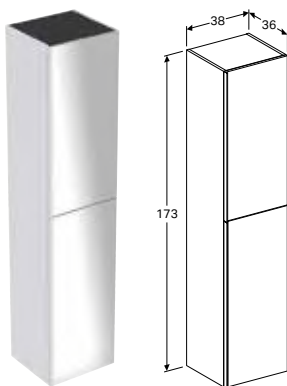

GEBERIT ACANTO VISOKI ORMARIĆ SA DVOJE VRATA

Prednosti

Konzolni element • Sa dvoje vrata • Ručka za otvaranje • Sa jednom unutrašnjom fiokom sa mogućnošću zaključavanja • Strana graničnika levo ili desno • Vrata sa mehanizmom za prigušivanje • Otporno na vlagu • Sa četiri pomične police • Kutije za odlaganje na unutrašnjim stranama vrata • Front od iverice sa staklenom maskom • Isporučeno u predmontiranom stanju

Br. art.	Boja / površina	H [cm]	T [cm]
B / širina: 38 cm			
500.619.01.2	Telo: bela / lakirano visoki sjaj Vrata: bela / staklo sjajno	173 cm	36 cm
500.619.JL.2	Telo: peščanosiva / lakirano mat Vrata: peščanosiva / staklo sjajno	173 cm	36 cm
500.619.JK.2	Telo: lava / lakirano mat Vrata: lava / staklo sjajno	173 cm	36 cm
500.619.16.1	Telo: crna / lakirano mat Vrata: crna / staklo sjajno	173 cm	36 cm