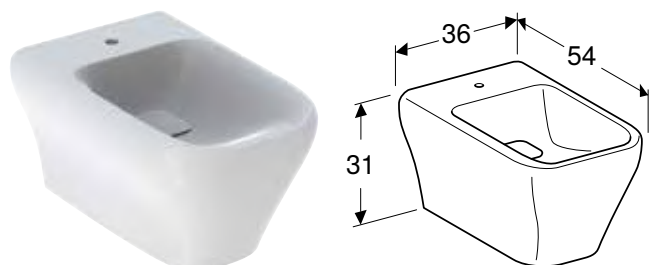

GEBERIT MYDAY KONZOLNI BIDE, SKRIVENO KAČENJE

Prednosti

Konzolni element • Skriveni priključak vode • Jednako pričvršćenje preko Geberit zidnog pričvršćenja tip EFF2 za bide • Skriveno kačenje

Br. art.	Boja / površina	Preliv	B [cm]	H [cm]	T [cm]
235450600	bela / KeraTect	bez	36 cm	31 cm	54 cm