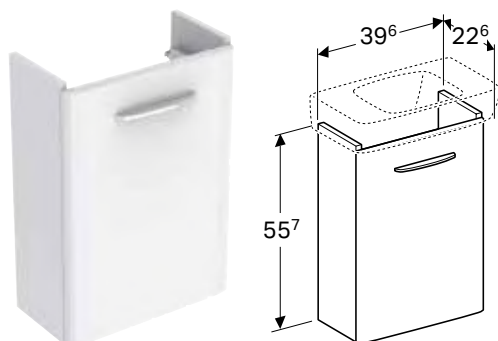

GEBERIT SELNOVA SQUARE ORMARIĆ ZA UMIVAONIK ZA PRANJE RUKU, SA JEDNIM VRATIMA, SMANJENA DUBINA

Prednosti

Konzolni element • Sa jednim vratima • Ručka za otvaranje • Vrata sa mehanizmom za prigušivanje • Sa fiksnom policom • Strana graničnika levo ili desno • Otporno na vlagu • Isporučeno u predmontiranom stanju

Br. art.	Boja / površina	B [cm]	H [cm]	T [cm]
Širina umivaonika: 45 cm				
500.183.01.1	bela / lakirana, visoki sjaj	39,6 cm	55,7 cm	22,6 cm
501.395.JK.1	lava / lakirana, mat	39,6 cm	55,7 cm	22,6 cm