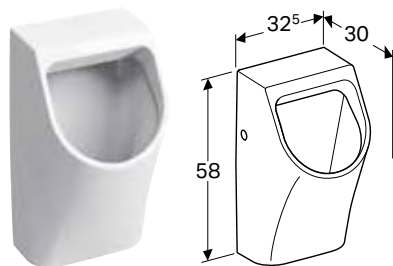

PISOARI

GEBERIT SMYLE PISOAR, DOVOD OTPOZADI, ODVOD PREMA POZADI

Prednosti

Konzolni element • Sa ispirnom ivicom • Sifon, skriveni • Skriveno učvršćenje • Jednostavno učvršćenje pomoću Geberit Kerafix materijala za pričvršćenje, za pisoar

Br. art.	Boja / površina	Odvod	Dovodni vod	B [cm]	H [cm]	T [cm]
500.254.01.1	bela	prema nazad	pozadi	32,5 cm	58 cm	30 cm

U isporuci od: april 2021