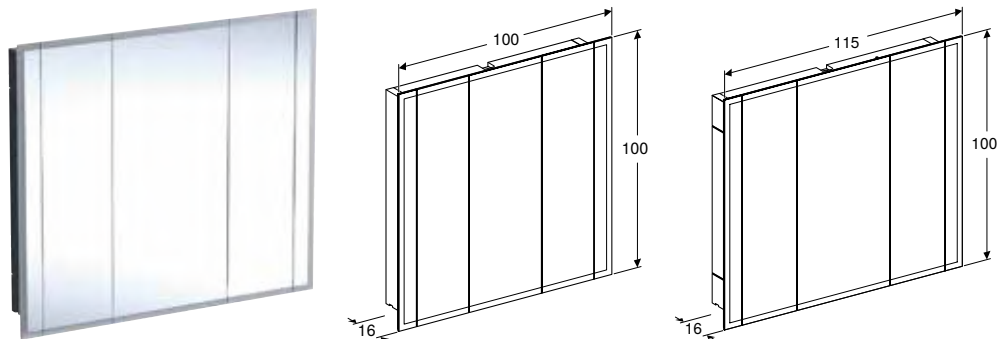

GEBERIT ONE ORMARIĆ SA OGLEDALOM SA OSVETLJENJEM I TROJE VRATA, VISINA 100 CM

Prednosti

LED osvetljenje • Indirektno osvetljenje • Mogućnost zatamnivanja svetla • Reflektujuća zadnja strana • Sa dve utičnice • Vrata sa reflektujućim premazom sa obe strane • Sa troje vrata • Mogućnost pomeranja staklenih polica

Br. art.	Boja / površina	Širina umivaonika [cm]	B [cm]	H [cm]	T [cm]	Svetlosni tok [lm]	Svetlosni tok, gore [lm]	Svetlosni tok, dole [lm]	Boja svetla
B1 / širina: 90 cm									
500.485.00.1	Telo: melamin / aluminijum četkano Vrata: sa ogledalima unutra i spolja	90 cm	100 cm	100 cm	16 cm	4371 lm	2716 lm	1655 lm	4200 K
B1 / širina: 105 cm									
500.496.00.1	Telo: melamin / aluminijum četkano Vrata: sa ogledalima unutra i spolja	105 cm	115 cm	100 cm	16 cm	4716 lm	2928 lm	1788 lm	4200 K
B1 / širina: 120 cm									
500.487.00.1	Telo: melamin / aluminijum četkano Vrata: sa ogledalima unutra i spolja	120 cm	130 cm	100 cm	15,7 cm	5061 lm	3124 lm	1937 lm	4200 K

U isporuci od: april 2021

Mogućnost kombinovanja sa

- Geberit ONE ugradni umivaonik, horizontalni izlaz, smanjena dubina → s. 207
- Geberit ONE umivaonik, lebdeći dizajn, horizontalni odvod, smanjena dubina → s. 206
- Geberit ONE ormarić za umivaonik, sa dve fioke, smanjena dubina → s. 208