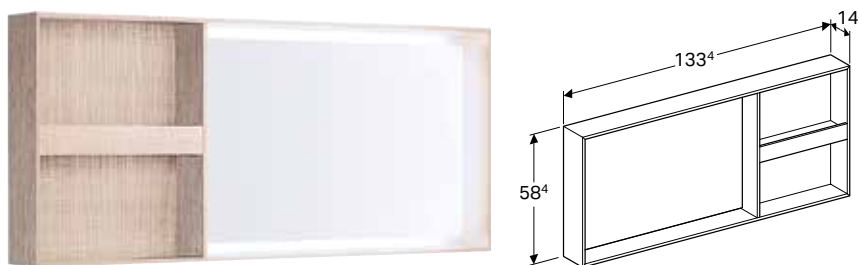

GEBERIT CITTERIO OGLEDALO SA OSVETLJENJEM, BOČNA POVRŠINA ZA ODLAGANJE

Prednosti

Sa prostorom za odlaganje levo i desno • Uključivanje/isključivanje svetla preko zidnog prekidača • Površina ogledala sa LED svetlećom trakom integrisanom u ram • Ram od drveta

Br. art.	Boja / površina	B [cm]	H [cm]	T [cm]	Svetlosni tok [lm]	Boja svetla [K]
500.571.JI.1	hrast bež / melamin struktura drveta	133,4 cm	58,4 cm	14 cm	2860 lm	4200 K
500.571.JJ.1	hrast sivo-smeđi / melamin struktura drveta	133,4 cm	58,4 cm	14 cm	2860 lm	4200 K