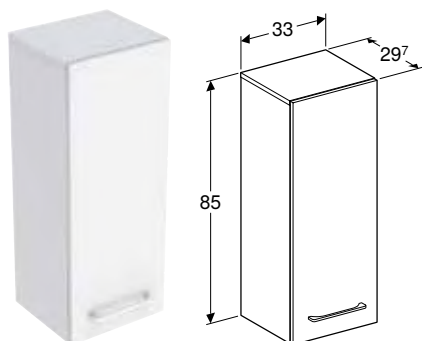

GEBERIT SELNOVA SQUARE SREDNJE VISOKI ORMARIĆ SA JEDNIM VRATIMA

Prednosti

Konzolni element • Sa jednim vratima • Vrata sa mehanizmom za prigušivanje • Ručka za otvaranje • Sa dve pokretne police • Strana graničnika levo ili desno • Otporno na vlagu • Isporučeno u predmontiranom stanju

Br. art.	Boja / površina	B [cm]	H [cm]	T [cm]
501.276.00.1	bela / lakirana, visoki sjaj	33 cm	85 cm	29,7 cm
501.277.00.1	lava / lakirana, mat	33 cm	85 cm	29,7 cm
501.278.00.1	orahovina, američki orah / melamin struktura drveta	33 cm	85 cm	29,7 cm
501.279.00.1	orahovina, američki orah, svetli / melamin struktura drveta	33 cm	85 cm	29,7 cm

Mogućnost kombinovanja sa

- Geberit Selnova Square komplet, ugradni umivaonik sa uskom ivicom, sa ormarićem, jedna vrata → s. 324
- Geberit Selnova Square komplet, ugradni umivaonik sa uskom ivicom, sa ormarićem, dvoje vrata → s. 325
- Geberit Selnova Square komplet, ugradni umivaonik sa uskom ivicom, sa ormarićem, dve fioke → s. 326
- Geberit Selnova Square bočni ormarić sa jednim vratima → s. 330
- Geberit Selnova Square ormarić sa ogledalom sa dvoje vrata → s. 332