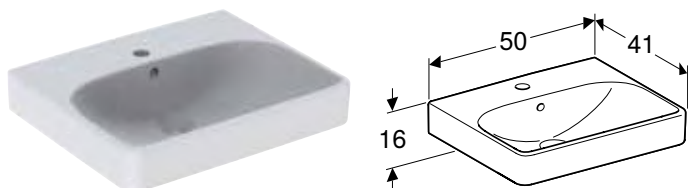

GEBERIT SMYLE SQUARE UMIVAONIK ZA PRANJE RUKU

Prednosti

Mogućnost ugradnje sa ormarićem za umivaonik • Može se kombinovati sa polustubom • Može se kombinovati sa stubom

Br. art.	Boja / površina	Otvor slavine	Preliv	Širina donjeg ormara [cm]	H [cm]	T [cm]
B / širina: 50 cm						
500.256.01.1	bela	na sredini	vidljivo	49,2 cm	16 cm	41 cm

Mogućnost kombinovanja sa

- Geberit Smyle Square ormarić za umivaonik za pranje ruku, sa jednim vratima → s. 286
- Geberit Selnova Square stub → s. 327