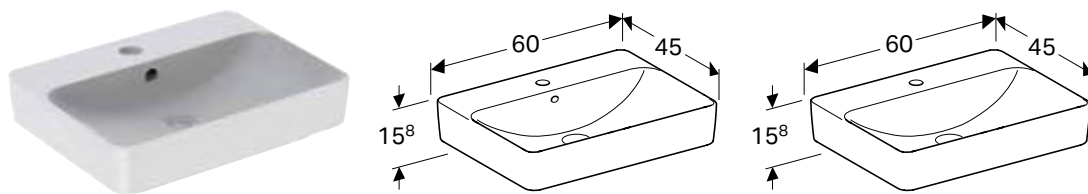

GEBERIT VARIFORM NADGRADNI UMIVAONIK, PRAVOUGAONI, SA PLOČOM I OTVOROM ZA ARMATURU

Prednosti

Odgovara uz svaki kupatilski nameštaj VariForm • Pravougaoni oblik • Jednostavna montaža zahvaljujući isporučenom izreznom šablonu

Br. art.	Boja / površina	Otvor slavine	Preliv	H [cm]	T [cm]
B / širina: 60 cm					
500.780.01.2	bela	na sredini	vidljivo	15,8 cm	45 cm
500.781.01.2*	bela	na sredini	bez	15,8 cm	45 cm

* Proizvodnja prema porudžbini

Mogućnost kombinovanja sa

- Geberit VariForm ormarić za nadgradni umivaonik, sa jednom fiokom, površinom za odlaganje i sifonom → s. 372
- Geberit VariForm ormarić za nadgradni umivaonik, sa dve fioke, površinom za odlaganje i sifonom → s. 373
- Geberit VariForm ormarić za nadgradni umivaonik, sa tri fioke, površinom za odlaganje i sifonom → s. 374