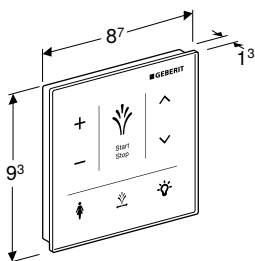

Br. art.	Boja / površina	B	H
		[cm]	[cm]
147.038.SI.1	bela / staklo	9,3 cm	9,3 cm
147.038.SJ.1	crna / staklo	9,3 cm	9,3 cm

ZIDNI PANEL ZA RUKOVANJE ZA GEBERIT AQUACLEAN SELA

Prednosti

Površina za upravljanje kapacitivna • Površina od stakla • Povezivanje preko Bluetooth-a • Napajanje strujom preko baterije • Upozorenje da je baterija oslabila