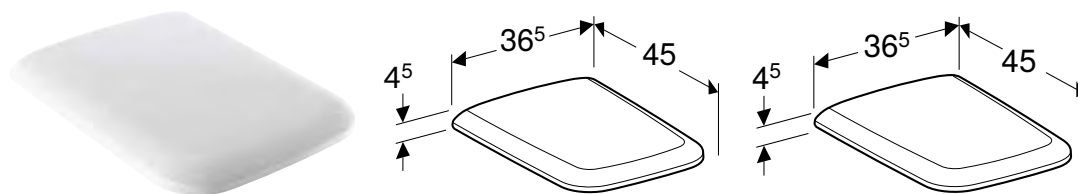

GEBERIT ICON SQUARE WC SEDIŠTE

Prednosti

Poklopac WC-a, preklapajući

Br. art.	Boja / površina	Funkcija sporog spuštanja	Šarka sa brzim zatezanjem
500.837.01.1	bela	da	da
571910000	bela	da	ne
571900000	bela	ne	ne

Mogućnost kombinovanja sa

- Geberit iCon Square konzolna WC šolja, skriveno kačenje, Rimfree → s. 273
- Geberit iCon Square podna WC šolja za predzidni vodokotlić za monoblok, u ravni zida, skriveno kačenje → s. 276
- Geberit iCon Square podna WC šolja, u ravni zida, skriveno kačenje, Rimfree → s. 276
- Geberit iCon Square podna WC šolja za predzidni vodokotlić za monoblok, skriveno kačenje, Rimfree → s. 277