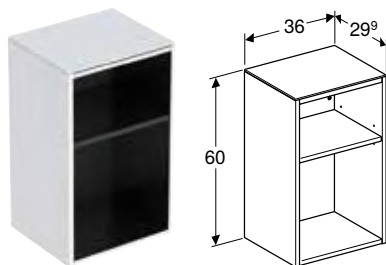

GEBERIT SMYLE SQUARE BOČNI ORMARIĆ, OTVORENI

Prednosti

Konzolni element • Sa srednjevisokim ormarićem može se povezati na visoki ormarić • Sa pomičnom uložnom policom • Otporno na vlagu • Pokrivna ploča od stakla • Isporučeno u predmontiranom stanju

Br. art.	Boja / površina	B [cm]	H [cm]	T [cm]
500.358.00.1	bela / lakirana, visoki sjaj	36 cm	60 cm	29,9 cm
500.358.JK.1	lava / lakirana, mat	36 cm	60 cm	29,9 cm
500.358.JL.1	peščano siva / lakirana, visoki sjaj	36 cm	60 cm	29,9 cm
500.358.JR.1	orahovina, američki orah / melamin struktura drveta	36 cm	60 cm	29,9 cm

Mogućnost kombinovanja sa

- Geberit Smyle Square srednje visoki ormarić sa jednim vratima → s. 290