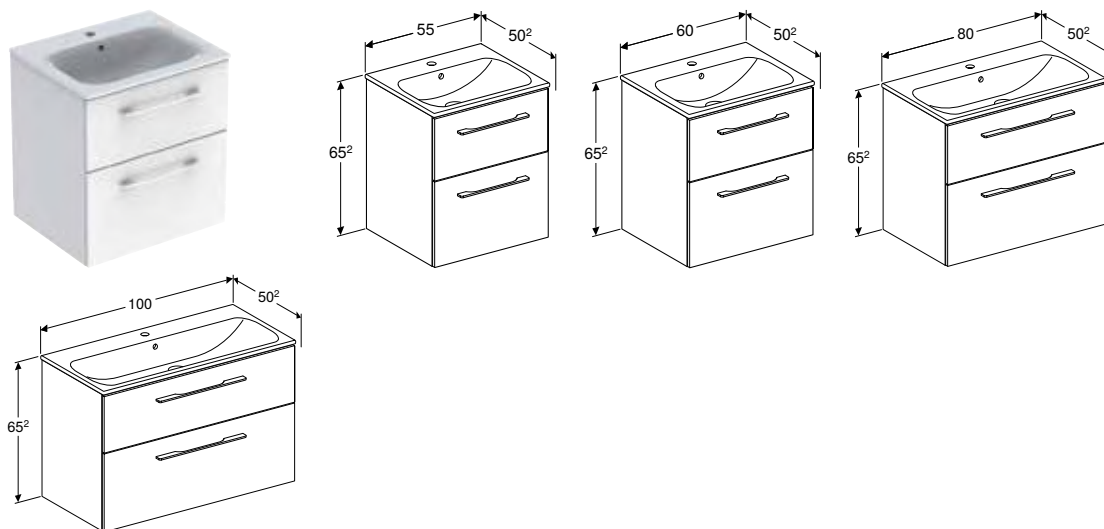

GEBERIT SELNOVA SQUARE KOMPLET, UGRADNI UMIVAONIK SA USKOM IVICOM, SA ORMARIĆEM, DVE FIOKE

Prednosti

Konzolni element • Uska ivica • Sa dve fioke • Ručka za otvaranje • Fioka sa samouvlačenjem • Ormarić od troslojne iverice visoke gustine • Otporno na vlagu • Isporučeno u predmontiranom stanju

Br. art.	Boja / površina	Otvor slavine	Preliv	H [cm]	T [cm]
B / širina: 55 cm					
501.232.00.1	bela / lakirana, visoki sjaj	na sredini	vidljivo	65,2 cm	50,2 cm
501.234.00.1	orahovina, američki orah / melamin struktura drveta	na sredini	vidljivo	65,2 cm	50,2 cm
501.233.00.1	lava / lakirana, mat	na sredini	vidljivo	65,2 cm	50,2 cm
501.235.00.1	orahovina, američki orah, svetli / melamin struktura drveta	na sredini	vidljivo	65,2 cm	50,2 cm
B / širina: 60 cm					
501.236.00.1	bela / lakirana, visoki sjaj	na sredini	vidljivo	65,2 cm	50,2 cm
501.238.00.1	orahovina, američki orah / melamin struktura drveta	na sredini	vidljivo	65,2 cm	50,2 cm
501.237.00.1	lava / lakirana, mat	na sredini	vidljivo	65,2 cm	50,2 cm
501.239.00.1	orahovina, američki orah, svetli / melamin struktura drveta	na sredini	vidljivo	65,2 cm	50,2 cm
B / širina: 80 cm					
501.240.00.1	bela / lakirana, visoki sjaj	na sredini	vidljivo	65,2 cm	50,2 cm
501.242.00.1	orahovina, američki orah / melamin struktura drveta	na sredini	vidljivo	65,2 cm	50,2 cm
501.241.00.1	lava / lakirana, mat	na sredini	vidljivo	65,2 cm	50,2 cm
501.243.00.1	orahovina, američki orah, svetli / melamin struktura drveta	na sredini	vidljivo	65,2 cm	50,2 cm
B / širina: 100 cm					
501.244.00.1	bela / lakirana, visoki sjaj	na sredini	vidljivo	65,2 cm	50,2 cm
501.246.00.1	orahovina, američki orah / melamin struktura drveta	na sredini	vidljivo	65,2 cm	50,2 cm
501.245.00.1	lava / lakirana, mat	na sredini	vidljivo	65,2 cm	50,2 cm
501.247.00.1	orahovina, američki orah, svetli / melamin struktura drveta	na sredini	vidljivo	65,2 cm	50,2 cm

Mogućnost kombinovanja sa

- Geberit Selnova Square bočni ormarić sa jednim vratima → s. 330
- Geberit Selnova Square srednje visoki ormarić sa jednim vratima → s. 331
- Geberit Selnova Square ormarić sa ogledalom sa dvoje vrata → s. 332