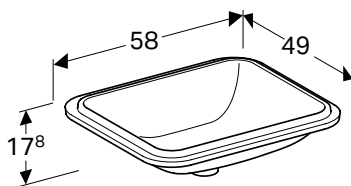

GEBERIT VARIFORM PODGRADNI UMIVAONIK, PRAVOUGAONI

Prednosti

Pravougaoni oblik • Jednostavna montaža zahvaljujući isporučenom izreznom šablonu

Br. art.	Boja / površina	Otvor slavine	Preliv	H [cm]	T [cm]
B / širina: 53 cm					
500.760.01.2	bela	bez	vidljivo	17,8 cm	44 cm
500.762.01.2 *	bela	bez	bez	17,8 cm	44 cm
B / širina: 58 cm					
500.764.01.2	bela	bez	vidljivo	17,8 cm	49 cm
500.766.01.2 *	bela	bez	bez	17,8 cm	49 cm

* Proizvodnja prema porudžbini