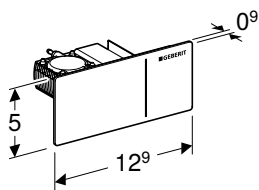

GEBERIT DALJINSKO AKTIVIRANJE ISPIRANJA TIP 70, ZA DVOKOLIČINSKO ISPIRANJE, ZA OMEGA UGRADNI VODOKOTLIČ

Prednosti

Mehanizam za podizanje, niskošumni • Hidraulička servo dizalica za minimalne sile aktiviranja • Aktiviranje ispiranja, pneumatsko • Sa mogućnošću kombinovanja sa Geberit pokrivnim pločama Omega

Br. art.	Boja / površina	Materijal proizvoda	B [cm]	H [cm]	T [cm]
115.084.FW.1	četkano, easy-to-clean presvučeno	nerđajući čelik	11,2 cm	5 cm	0,9 cm
115.084.JK.1	lava	staklo	11,2 cm	5 cm	0,9 cm
115.084.JL.1	peščano siva	staklo	11,2 cm	5 cm	0,9 cm
115.084.SI.1	bela	staklo	11,2 cm	5 cm	0,9 cm
115.084.SJ.1	crna	staklo	11,2 cm	5 cm	0,9 cm

N: Novo, u isporuci od: jun 2021