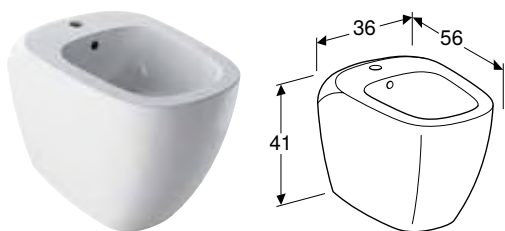

GEBERIT CITTERIO PODNI BIDE U RAVNI ZIDA, SKRIVENO KAČENJE

Prednosti

Podni • U ravni zida • Skriveni priključak vode • Skriveno kačenje • Skriveno učvršćenje

Br. art.	Boja / površina	Preliv	B [cm]	H [cm]	T [cm]
500.538.01.1	bela / KeraTect	vidljivo	36 cm	41 cm	56 cm