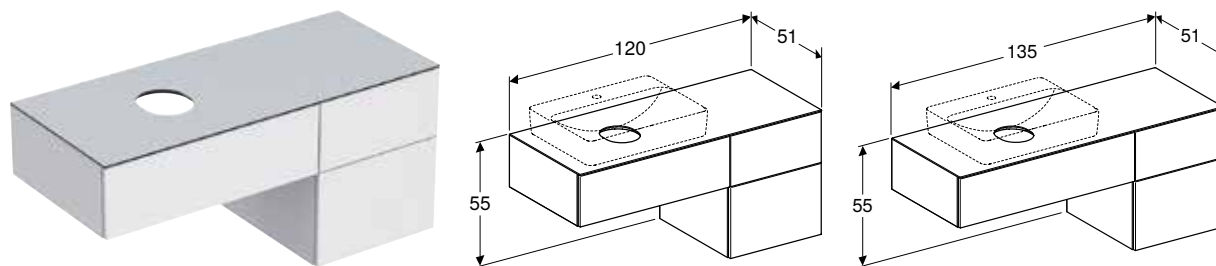

GEBERIT VARIFORM ORMARIĆ ZA NADGRADNI UMIVAONIK, SA TRI FIOKE, POVRŠINOM ZA ODLAGANJE I SIFONOM

Prednosti

Odgovara uz sve nadgradne umivaonike VariForm • Konzolni element • Sa tri fioke • Mehanizam za otvaranje sa aktiviranjem pritiskom • Fioka sa samouvlačenjem • Fioke bez izreza za sifon • Otporno na vlagu • Isporučeno u predmontiranom stanju • Pokrivna ploča od kompaktnog laminata • Nadgradni umivaonik može da se montira levo ili desno

Br. art.	Boja / površina	H [cm]	T [cm]
B / širina: 120 cm			
501.183.00.1	Telo i prednja strana: bela / lakirano visoki sjaj Pokrivna ploča: bela / presvučeno melaminom, mat	55 cm	51 cm
501.184.00.1	Telo i prednja strana: lava / lakirano mat Pokrivna ploča: lava / presvučeno melaminom, mat	55 cm	51 cm
501.186.00.1	Telo i front: orahovina, američki orah / melamin tekstura drveta Pokrivna ploča: orahovina, američki orah / melamin tekstura drveta	55 cm	51 cm
501.187.00.1	Telo i front: hrast / melamin tekstura drveta Pokrivna ploča: hrast / melamin tekstura drveta	55 cm	51 cm
B / širina: 135 cm			
501.189.00.1	Telo i prednja strana: bela / lakirano visoki sjaj Pokrivna ploča: bela / presvučeno melaminom, mat	55 cm	51 cm
501.190.00.1	Telo i prednja strana: lava / lakirano mat Pokrivna ploča: lava / presvučeno melaminom, mat	55 cm	51 cm
501.192.00.1	Telo i front: orahovina, američki orah / melamin tekstura drveta Pokrivna ploča: orahovina, američki orah / melamin tekstura drveta	55 cm	51 cm
501.193.00.1	Telo i front: hrast / melamin tekstura drveta Pokrivna ploča: hrast / melamin tekstura drveta	55 cm	51 cm

N: Novo, u isporuci od: april 2021

Mogućnost kombinovanja sa

- Geberit VariForm nadgradni umivaonik, elipsasti, sa pločom i otvorom za armaturu → s. 364
- Geberit VariForm nadgradni umivaonik, elipsasti → s. 364
- Geberit VariForm nadgradni umivaonik, ovalni, sa pločom i otvorom za armaturu → s. 363
- Geberit VariForm nadgradni umivaonik, ovalni → s. 363
- Geberit VariForm nadgradni umivaonik, pravougaoni, sa pločom i otvorom za armaturu → s. 365
- Geberit VariForm nadgradni umivaonik, pravougaoni → s. 365
- Geberit VariForm nadgradni umivaonik, okrugli, sa pločom i otvorom za armaturu → s. 362
- Geberit VariForm nadgradni umivaonik, okrugli → s. 362
- Geberit Option Plus ogledalo sa osvetljenjem sa direktnim i indirektnim osvetljenjem → s. 378
- Geberit Option Plus ormarić sa ogledalom sa osvetljenjem i troje vrata → s. 380