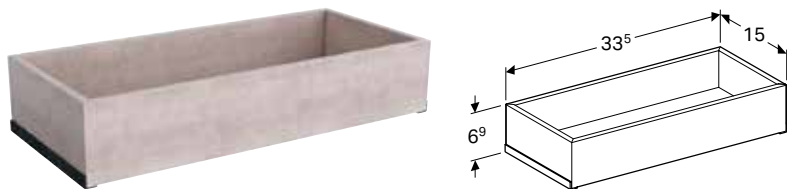

GEBERIT ACANTO KUTIJA ZA SLAGANJE

Br. art.   Boja / površina
500.648.00.2   mistični hrast