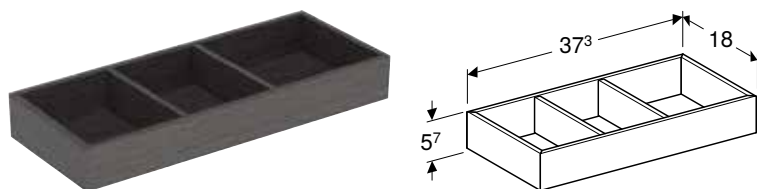

GEBERIT VARIFORM UMETAK ZA FIOKU, PODELA U OBLIKU SLOVA H, ZA GORNJU FIOKU

Br. art.	Boja / površina	B [cm]	H [cm]	T [cm]
501.156.00.1	tamnosiva / presvučeno melaminom	18 cm	5,7 cm	37,3 cm