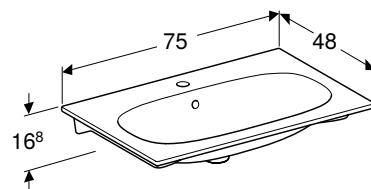

GEBERIT ACANTO UGRADNI UMIVAONIK

Prednosti

Uska ivica

Br. art.	Boja / površina	Otvor slavine	Preliv	Širina donjeg ormara [cm]	H [cm]	T [cm]
B / širina: 60 cm						
500.640.01.2	bela	na sredini	vidljivo	59 cm	16,8 cm	48 cm
B / širina: 75 cm						
500.641.01.2	bela	na sredini	vidljivo	74 cm	16,8 cm	48 cm
B / širina: 90 cm						
500.642.01.2	bela	na sredini	vidljivo	89 cm	16,8 cm	48 cm
500.643.01.2	bela	bez	vidljivo	89 cm	16,8 cm	48 cm

Mogućnost kombinovanja sa

- Geberit Acanto ormarić za umivaonik, sa jednom fiokom, jednom unutrašnjom fiokom i sifonom → s. 248