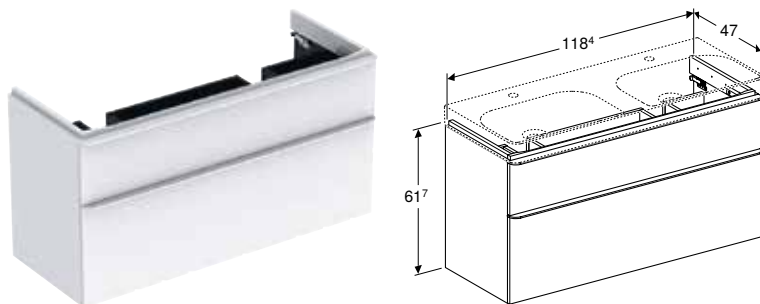

Mogućnost kombinovanja sa

- Geberit Smyle Square umivaonik → s. 284
- Geberit Smyle Square bočni ormarić sa dve fioke → s. 292
- Geberit Option Basic ogledalo sa osvetljenjem, obostrano osvetljenje → s. 376
- Geberit Option ogledalo sa osvetljenjem, osvetljenje gore → s. 377
- Geberit Option ormarić sa ogledalom sa osvetljenjem i dvoje vrata → s. 379
- Geberit Option ormarić sa ogledalom sa osvetljenjem i troje vrata → s. 379

GEBERIT SMYLE SQUARE ORMARIĆ ZA DUPLI UMIVAONIK, SA DVE FIOKE

Prednosti

Konzolni element • Sa dve fioke • Ručka za otvaranje • Fioka sa samouvlačenjem • Otporno na vlagu • Okvir fioke od metala • Isporučeno u predmontiranom stanju

Br. art.	Boja / površina	B [cm]	H [cm]	T [cm]
Širina umivaonika: 120 cm				
500.356.00.1	Telo i prednja strana: bela / lakirano visoki sjaj Drška: bela / završna obrada pečenim lakom, mat	118,4 cm	61,7 cm	47 cm
500.356.JK.1	Telo i prednja strana: lava / lakirano mat Drška: lava / završna obrada pečenim lakom, mat	118,4 cm	61,7 cm	47 cm
500.356.JL.1	Telo i front: peščanosiva / lakirano visokog sjaja Drška: peščanosiva / završna obrada pečenim lakom, mat	118,4 cm	61,7 cm	47 cm
500.356.JR.1	Telo i front: orahovina, američki orah / melamin tekstura drveta Drška: lava / završna obrada pečenim lakom, mat	118,4 cm	61,7 cm	47 cm

Mogućnost kombinovanja sa

- Geberit Smyle Square dupli umivaonik → s. 285
- Geberit Option Basic ogledalo sa osvetljenjem, osvetljenje sa gornje strane → s. 376
- Geberit Smyle Square bočni ormarić sa dve fioke → s. 292
- Geberit Option ogledalo sa osvetljenjem, osvetljenje na obe strane → s. 377
- Geberit Option ormarić sa ogledalom sa osvetljenjem i troje vrata → s. 379