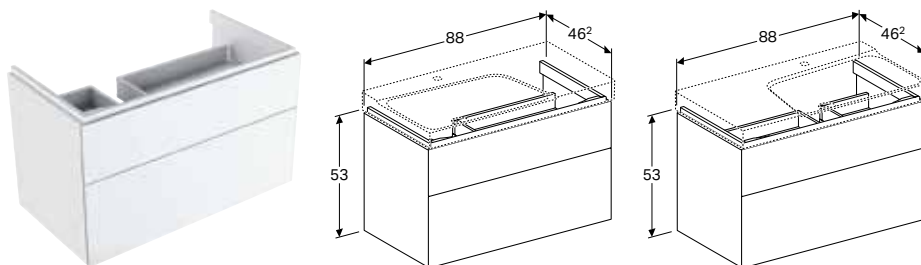

GEBERIT XENO² ORMARIĆ ZA UMIVAONIK SA POVRŠINOM ZA ODLAGANJE, SA DVE FIOKE

Prednosti

Konzolni element • Sa dve fioke • Mehanizam za otvaranje sa aktiviranjem pritiskom • Sa površinom za odlaganje • Fioka sa oblogom protiv proklizavanja • Fioka sa LED svetiljkom • Otporno na vlagu • Isporučeno u predmontiranom stanju

Br. art.	Boja / površina	Širina umivaonika [cm]	B [cm]	H [cm]	T [cm]	Svetlosni tok [lm]	Boja svetla [K]
Odsečak sifona za neprijatne mirise: desno							
500.516.01.1	bela / lakirana, visoki sjaj	90 cm	88 cm	53 cm	46,2 cm	450 lm	3000 K
500.516.00.1	greige / lakirana, mat	90 cm	88 cm	53 cm	46,2 cm	450 lm	3000 K
500.516.43.1	scultura siva / melamin struktura drveta	90 cm	88 cm	53 cm	46,2 cm	450 lm	3000 K
Odsečak sifona za neprijatne mirise: levo							
500.515.01.1	bela / lakirana, visoki sjaj	90 cm	88 cm	53 cm	46,2 cm	450 lm	3000 K
500.515.00.1	greige / lakirana, mat	90 cm	88 cm	53 cm	46,2 cm	450 lm	3000 K
500.515.43.1	scultura siva / melamin struktura drveta	90 cm	88 cm	53 cm	46,2 cm	450 lm	3000 K

Mogućnost kombinovanja sa

- Geberit Xeno² umivaonik sa površinom za odlaganje → s. 224
- Geberit Xeno² ogledalo sa direktnim i indirektnim osvetljenjem → s. 231