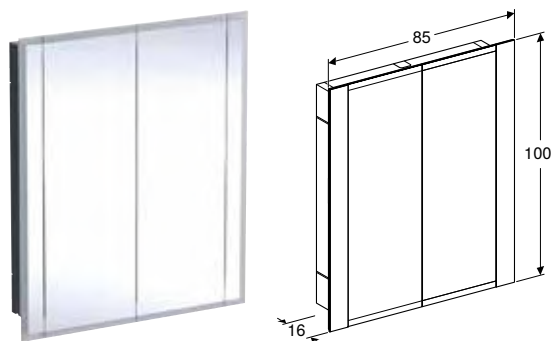

GEBERIT ONE ORMARIĆ SA OGLEDALOM SA OSVETLJENJEM I DVOJE VRATA, VISINA 100 CM

Prednosti

LED osvetljenje • Indirektno osvetljenje • Mogućnost zatamnjenja svetla • Reflektujuća zadnja strana • Sa dvoje vrata • Sa dve utičnice • Vrata sa reflektujućim premazom sa obe strane • Mogućnost pomeranja staklenih polica

Br. art.	Boja / površina	Širina umivaonika [cm]	B [cm]	H [cm]	T [cm]	Svetlosni tok [lm]	Svetlosni tok, gore [lm]	Svetlosni tok, dole [lm]	Boja svetla
B1 / širina: 75 cm									
500.493.00.1	Telo: melamin / aluminijum četkano Vrata: sa ogledalima unutra i spolja	75 cm	85 cm	100 cm	16 cm	4026 lm	2535 lm	1491 lm	4200 K

U isporuci od: april 2021

Mogućnost kombinovanja sa

- Geberit ONE ugradni umivaonik, horizontalni izlaz, smanjena dubina → s. 207
- Geberit ONE umivaonik, lebdeći dizajn, horizontalni odvod, smanjena dubina → s. 206
- Geberit ONE ormarić za umivaonik, sa dve fioke, smanjena dubina → s. 208