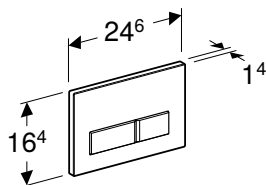

GEBERIT TIPKA ZA AKTIVIRANJE SIGMA50, ZA DVOKOLIČINSKO ISPIRANJE, PRILAGOĐENA KUPCU

Prednosti

Pripremu površine i kompletiranje obavlja kupac • Čeono aktiviranje • Tipke za aktiviranje sa slojem easy-to-clean • Zvučno izolovane poluge za aktiviranje, brzo podesive bez alata

Br. art.	Boja / površina	Materijal proizvoda	B [cm]	H [cm]	T [cm]
115.788.00.1	prilagođeno kupcu	cink liven pod pritiskom	24,6 cm	16,4 cm	1,4 cm