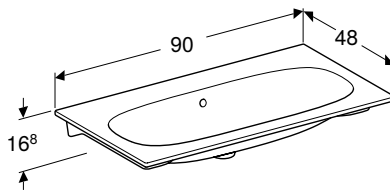

GEBERIT ACANTO UGRADNI UMIVAONIK

Prednosti

Uska ivica

Br. art.	Boja / površina	Otvor slavine	Preliv	Širina donjeg ormara [cm]	H [cm]	T [cm]
B / širina: 60 cm						
500.640.01.2	bela	na sredini	vidljivo	59 cm	16,8 cm	48 cm
B / širina: 75 cm						
500.641.01.2	bela	na sredini	vidljivo	74 cm	16,8 cm	48 cm
B / širina: 90 cm						
500.642.01.2	bela	na sredini	vidljivo	89 cm	16,8 cm	48 cm
500.643.01.2	bela	bez	vidljivo	89 cm	16,8 cm	48 cm

Mogućnost kombinovanja sa

- Geberit Acanto ormarić za umivaonik, sa jednom fiokom, jednom unutrašnjom fiokom i sifonom → s. 248