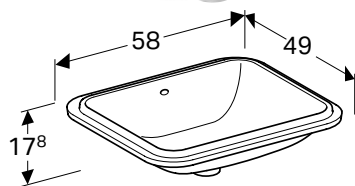

GEBERIT VARIFORM PODGRADNI UMIVAONIK, PRAVOUGAONI

Prednosti

Pravougaoni oblik • Jednostavna montaža zahvaljujući isporučenom izreznom šablonu

Br. art.	Boja / površina	Otvor slavine	Preliv	H [cm]	T [cm]
B / širina: 53 cm					
500.760.01.2	bela	bez	vidljivo	17,8 cm	44 cm
500.762.01.2 *	bela	bez	bez	17,8 cm	44 cm
B / širina: 58 cm					
500.764.01.2	bela	bez	vidljivo	17,8 cm	49 cm
500.766.01.2 *	bela	bez	bez	17,8 cm	49 cm

* Proizvodnja prema porudžbini