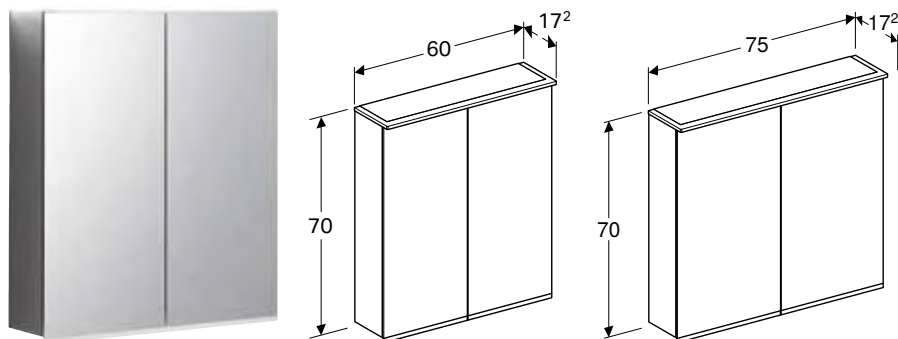

Br. art.	Boja / površina	B [cm]	H [cm]	T [cm]	Svetlosni tok [lm]	Boja svetla
500.207.00.1	Telo: ogledalo spolja Vrata: sa ogledalima unutra i spolja	120 cm	70 cm	15 cm	1995 lm	4200 K

GEBERIT OPTION PLUS ORMARIĆ SA OGLEDALOM SA OSVETLJENJEM I DVOJE VRATA