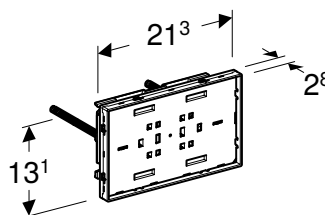

GEBERIT POKRIVNA PLOČA SIGMA, RAVNA SA ZIDOM, SA OKVIROM

Prednosti

Pripremu površine i kompletiranje obavlja kupac • Ugradnja ravna sa zidom • Okvir za pokrivnu ploču, sjajni hrom • Pokrivna ploča nije pogodna za nanošenje maltera

Br. art.	Boja / površina	B [cm]	H [cm]	T [cm]
115.697.00.1	prilagođeno kupcu	21,3 cm	13,1 cm	2,8 cm