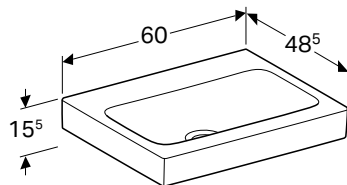

GEBERIT ICON UMIVAONIK

Prednosti

Mogućnost ugradnje sa ormarićem za umivaonik

Br. art.	Boja / površina	Otvor slavine	Preliv	Širina donjeg ormara [cm]	H [cm]	T [cm]
B / širina: 60 cm						
124060000	bela	na sredini	vidljivo	59,5 cm	15,5 cm	48,5 cm
124062000	bela	na sredini	bez	59,5 cm	15,5 cm	48,5 cm
124063000	bela	bez	vidljivo	59,5 cm	15,5 cm	48,5 cm
124061000	bela	bez	bez	59,5 cm	15,5 cm	48,5 cm
B / širina: 75 cm						
124075000	bela	na sredini	vidljivo	74 cm	15,5 cm	48,5 cm
124078000	bela	bez	vidljivo	74 cm	15,5 cm	48,5 cm
B / širina: 90 cm						
124090000	bela	na sredini	vidljivo	89 cm	16 cm	48,5 cm
124093000	bela	bez	vidljivo	89 cm	16 cm	48,5 cm
B / širina: 120 cm						
124020000	bela	levo i desno	vidljivo	119 cm	16 cm	48,5 cm
124025000	bela	bez	vidljivo	119 cm	16 cm	48,5 cm