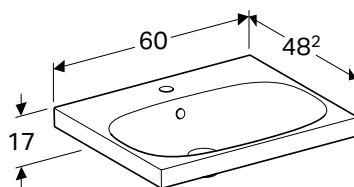

GEBERIT ACANTO UMIVAONIK

Prednosti

Mogućnost ugradnje sa ormarićem za umivaonik

Br. art.	Boja / površina	Otvor slavine	Preliv	Širina donjeg ormara [cm]	H [cm]	T [cm]
B / širina: 60 cm						
500.620.01.2	bela	na sredini	vidljivo	59,5 cm	17 cm	48,2 cm
B / širina: 65 cm						
500.621.01.2	bela	na sredini	vidljivo	64 cm	17 cm	48,2 cm