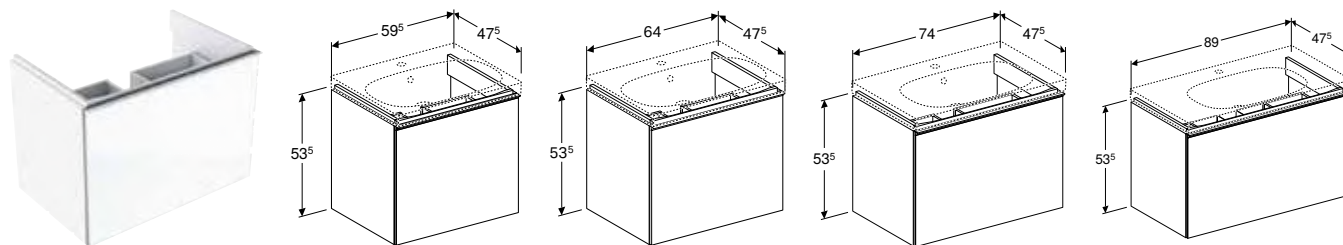

GEBERIT ACANTO ORMARIĆ ZA UMIVAONIK, SA JEDNOM FIOKOM, JEDNOM UNUTRAŠNJOM FIOKOM I SIFONOM

Prednosti

Konzolni element • Sa jednom fiokom • Sa jednom unutrašnjom fiokom • Ručka za otvaranje • Fioka sa samouvlačenjem • Otporno na vlagu • Front od iverice sa staklenom maskom • Isporučeno u predmontiranom stanju

Br. art.	Boja / površina	B [cm]	H [cm]	T [cm]
Širina umivaonika: 60 cm				
500.609.01.2	Telo: bela / lakirano visoki sjaj Fioke: bela / staklo sjajno	59,5 cm	53,5 cm	47,5 cm
500.609.JL.2	Telo: peščanosiva / lakirano mat Fioke: peščanosiva / staklo sjajno	59,5 cm	53,5 cm	47,5 cm
500.609.JK.2	Telo: lava / lakirano mat Fioke: lava / staklo sjajno	59,5 cm	53,5 cm	47,5 cm
500.609.16.1	Telo: crna / lakirano mat Fioke: crna / staklo sjajno	59,5 cm	53,5 cm	47,5 cm
Širina umivaonika: 65 cm				
500.610.01.2	Telo: bela / lakirano visoki sjaj Fioke: bela / staklo sjajno	64 cm	53,5 cm	47,5 cm
500.610.JL.2	Telo: peščanosiva / lakirano mat Fioke: peščanosiva / staklo sjajno	64 cm	53,5 cm	47,5 cm
500.610.JK.2	Telo: lava / lakirano mat Fioke: lava / staklo sjajno	64 cm	53,5 cm	47,5 cm
500.610.16.1	Telo: crna / lakirano mat Fioke: crna / staklo sjajno	64 cm	53,5 cm	47,5 cm
Širina umivaonika: 75 cm				
500.611.01.2	Telo: bela / lakirano visoki sjaj Fioke: bela / staklo sjajno	74 cm	53,5 cm	47,5 cm
500.611.JL.2	Telo: peščanosiva / lakirano mat Fioke: peščanosiva / staklo sjajno	74 cm	53,5 cm	47,5 cm
500.611.JK.2	Telo: lava / lakirano mat Fioke: lava / staklo sjajno	74 cm	53,5 cm	47,5 cm
500.611.16.1	Telo: crna / lakirano mat Fioke: crna / staklo sjajno	74 cm	53,5 cm	47,5 cm
Širina umivaonika: 90 cm				
500.612.01.2	Telo: bela / lakirano visoki sjaj Fioke: bela / staklo sjajno	89 cm	53,5 cm	47,5 cm
500.612.JL.2	Telo: peščanosiva / lakirano mat Fioke: peščanosiva / staklo sjajno	89 cm	53,5 cm	47,5 cm
500.612.JK.2	Telo: lava / lakirano mat Fioke: lava / staklo sjajno	89 cm	53,5 cm	47,5 cm
500.612.16.1	Telo: crna / lakirano mat Fioke: crna / staklo sjajno	89 cm	53,5 cm	47,5 cm

Mogućnost kombinovanja sa

- Geberit Acanto ormarić sa ogledalom sa osvetljenjem, dvoje vrata → s. 253
- Geberit Acanto ugradni umivaonik → s. 246
- Geberit Acanto umivaonik → s. 241
- Geberit Acanto umivaonik sa površinom za odlaganje → s. 241
- Geberit Acanto umivaonik sa površinom za odlaganje, jednostavno pričvršćenje → s. 242
- Geberit Acanto umivaonik sa površinom za odlaganje sa desne strane, jednostavno pričvršćenje → s. 243
- Geberit Acanto umivaonik sa skrivenim prelivom i poklopcem odvoda → s. 243
- Geberit Acanto umivaonik sa skrivenim prelivom, površinom za odlaganje i poklopcem odvoda → s. 243