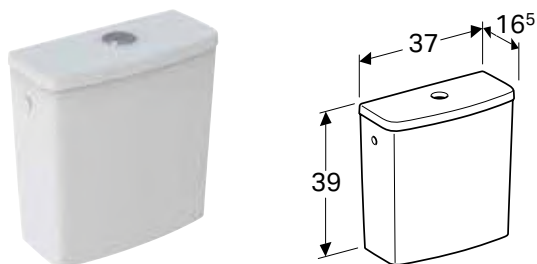

GEBERIT SELNOVA SQUARE PREDZIDNI VODOKOTLIČ ZA MONOBLOK, DVOKOLIČINSKO ISPIRANJE, BOČNI PRIKLJUČAK VODE, ZA WC RIMFREE

Prednosti

Dvokoličinsko ispiranje • Tip 1, puno ispiranje 6 l, prema propisu EN 997 • Bočni priključak vode

Br. art.	Boja / površina	B [cm]	H [cm]	T [cm]
501.578.01.1	bela	37 cm	39 cm	16,5 cm

Mogućnost kombinovanja sa

- Geberit Selnova podna WC šolja za predzidni vodokotlić za monoblok, višesmerni odvod, vidljivo kačenje, Rimfree → s. 314
- Geberit Selnova Square podna WC šolja za predzidni vodokotlić za monoblok, u ravni zida, vidljivo kačenje, Rimfree → s. 338
- Geberit Selnova Compact podna WC šolja za predzidni vodokotlić za monoblok, odvod u više pravaca, vidljivo kačenje, smanjena dubina, Rimfree → s. 315
- Geberit Selnova Comfort podna WC šolja za predzidni vodokotlić za monoblok, horizontalni odvod, Rimfree → s. 357