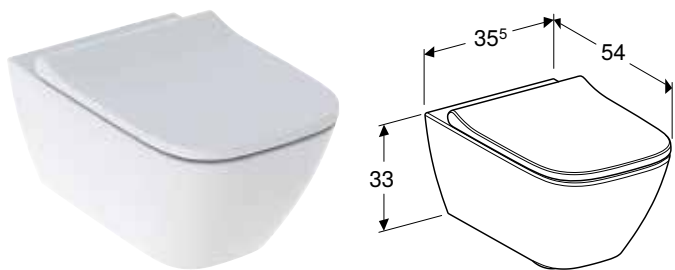

Br. art.	Boja / površina	B [cm]	H [cm]	T [cm]
500.210.01.1	bela	35 cm	34 cm	54 cm

Mogućnost kombinovanja sa

• Geberit Smyle WC sedište → s. 297

GEBERIT SMYLE SQUARE SET, KONZOLNA WC ŠOLJA, SKRIVENO KAČENJE, RIMFREE, SA WC SEDIŠTEM, PREKLAPNI POKLOPAC