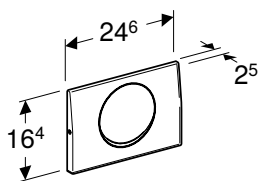

GEBERIT TIPKA ZA AKTIVIRANJE MAMBO, ZA START/STOP ISPIRANJE, PRIČVRŠĆUJE SE VIJCIMA

Prednosti

Čeono aktiviranje • Zvučno izolovane poluge za aktiviranje, brzo podesive bez alata

Br. art.	Boja / površina	Materijal proizvoda	B [cm]	H [cm]	T [cm]
115.751.00.1	četkano	nerđajući čelik	24,6 cm	16,4 cm	2,5 cm