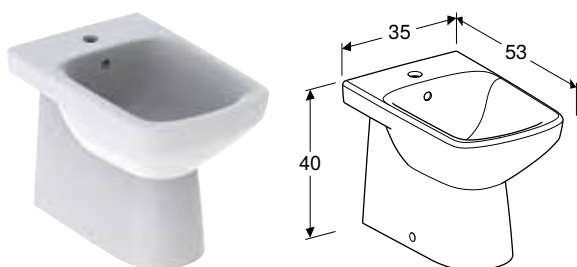

GEBERIT SELNOVA SQUARE PODNI BIDE U RAVNI ZIDA, VIDLJIVO KAČENJE

Prednosti

U ravni zida • Podni • Skriveni priključak vode • Vidljivo kačenje • Skriveno učvršćenje

Br. art.	Boja / površina	Preliv	B [cm]	H [cm]	T [cm]
500.483.01.1	bela	vidljivo	35 cm	40 cm	53 cm