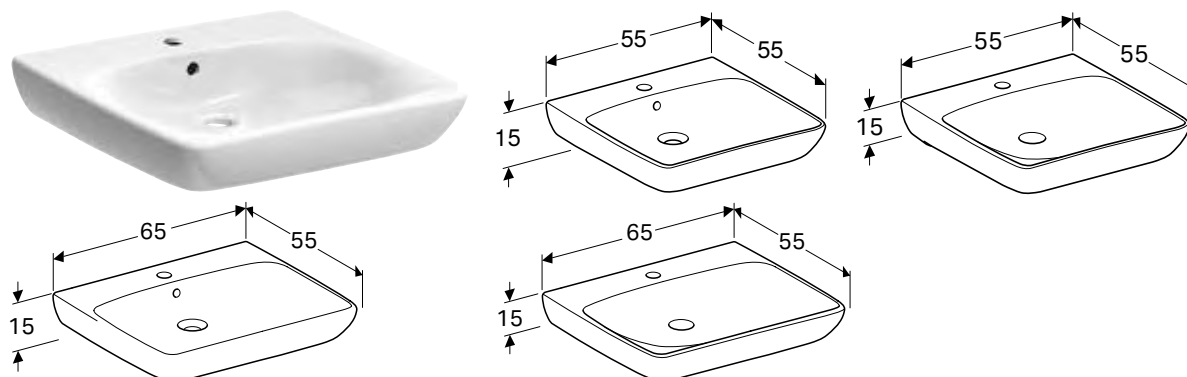

GEBERIT SELNOVA COMFORT

GEBERIT SELNOVA COMFORT UMIVAONIK ZA OSOBE SA INVALIDITETOM

Prednosti

Ergonomski oblikovane prednja strana • Izlivno korito, ravno

Br. art.	Boja / površina	Otvor slavine	Preliv	H [cm]	T [cm]
B / širina: 55 cm					
500.302.01.1	bela	na sredini	vidljivo	15 cm	55 cm
500.187.01.1	bela	na sredini	bez	15 cm	55 cm
B / širina: 65 cm					
500.292.01.1	bela	na sredini	vidljivo	15 cm	55 cm
500.188.01.1	bela	na sredini	bez	15 cm	55 cm