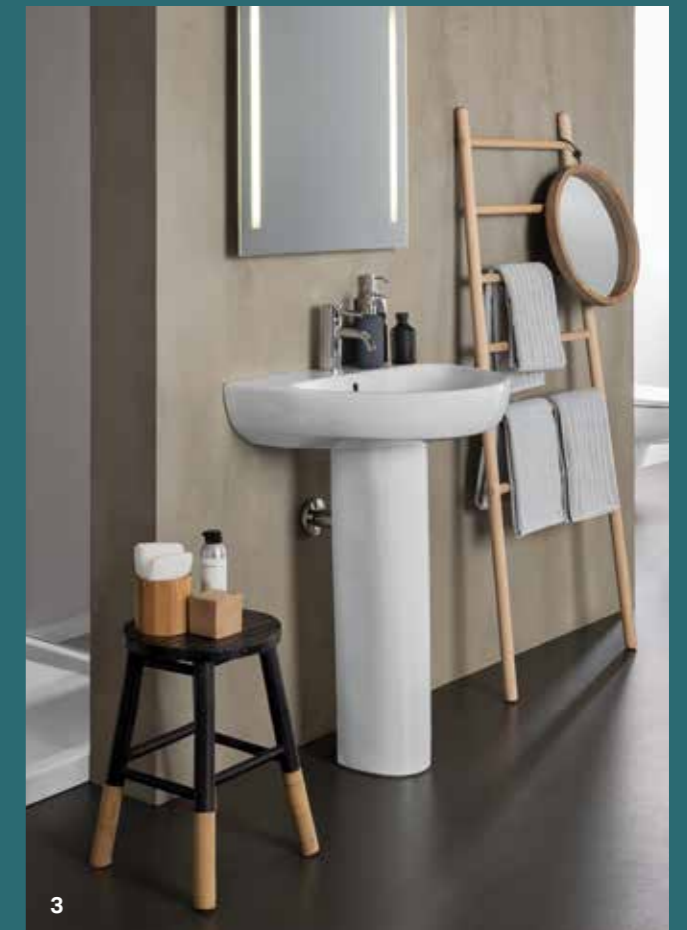

GEBERIT SELNOVA UMIVAONICI

SKLAD U KUPATILIMA SVIH VELIČINA

Umivaonici serije Geberit Selnova dostupni su u dva različita dizajna. Geberit Selnova ima zaobljenu formu. Takav oblik je inspirisan prečnikom umivaonika i organskim, prirodnim oblicima. Dizajn serije se oslanja na meku geometriju i nežne zaobljene linije. Ono što je zajedničko za oba dizajna su blago zaobljene unutrašnje linije umivaonika i tanka ivica koja se spaja sa širokim postoljem za otvor za armaturu koje istovremeno služi i kao prostor za odlaganje. Asortiman keramičkih elemenata zaokružen je ugradnim i podgradnim umivaonicima.

1 Zaobljene linije serije Geberit Selnova preuzete su iz prirode. **2** Tanka ivica i nežan prelaz do prostora za odlaganje. **3** Rešenje za umivaonik sa stubom, kako bi se sakrio sifon.