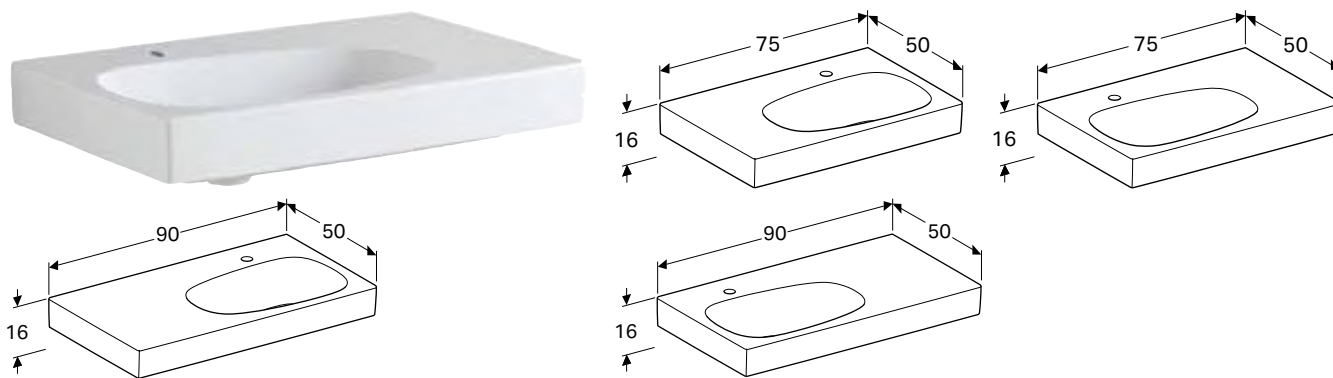

GEBERIT CITTERIO UMIVAONIK SA POVRŠINOM ZA ODLAGANJE

Prednosti

Mogućnost ugradnje sa ormarićem za umivaonik • Asimetričan element • Odgovara za Geberit priključak za umivaonik Clou • Sa površinom za odlaganje

Br. art.	Boja / površina	Otvor slavine	Preliv	Površina za odlaganje	Širina donjeg ormara [cm]	H [cm]	T [cm]
B / širina: 75 cm							
500.545.01.1	bela / KeraTect	levo	bez	desno	73,4 / 118,4 cm	16 cm	50 cm
500.546.01.1	bela / KeraTect	desno	bez	levo	73,4 / 118,4 cm	16 cm	50 cm
B / širina: 90 cm							
500.548.01.1	bela / KeraTect	levo	bez	desno	88,4 / 133,4 cm	16 cm	50 cm
500.549.01.1	bela / KeraTect	desno	bez	levo	88,4 / 133,4 cm	16 cm	50 cm

Mogućnost kombinovanja sa

- Geberit Citterio ormarić za umivaonik, sa jednom fiokom → s. 215
- Geberit Citterio ormarić za umivaonik, sa dve fioke i površinom za odlaganje → s. 216