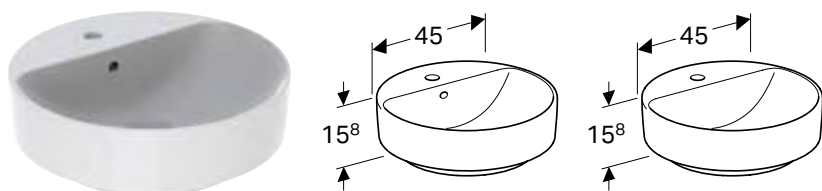

GEBERIT VARIFORM NADGRADNI UMIVAONIK, OKRUGLI, SA PLOČOM I OTVOROM ZA ARMATURU

Prednosti

Odgovara uz svaki kupatilski nameštaj VariForm • Okruglo • Jednostavna montaža zahvaljujući isporučenom izreznom šablonu

Br. art.	Boja / površina	Otvor slavine	Preliv	H [cm]
D / spoljni prečnik: 45 cm				
500.769.01.2	bela	na sredini	vidljivo	15,8 cm
500.770.01.2*	bela	na sredini	bez	15,8 cm

* Proizvodnja prema porudžbini

Mogućnost kombinovanja sa

- Geberit VariForm ormarić za nadgradni umivaonik, sa jednom fiokom, površinom za odlaganje i sifonom → s. 372
- Geberit VariForm ormarić za nadgradni umivaonik, sa dve fioke, površinom za odlaganje i sifonom → s. 373
- Geberit VariForm ormarić za nadgradni umivaonik, sa tri fioke, površinom za odlaganje i sifonom → s. 374