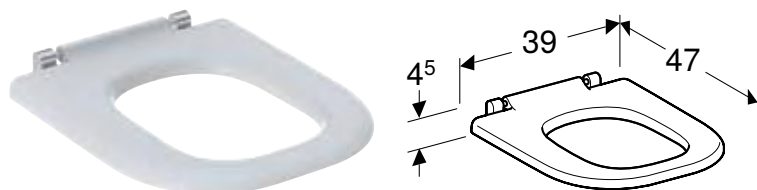

GEBERIT SELNOVA COMFORT SQUARE WC SEDIŠTE SA POKLOPCEM, ZA OSOBE SA INVALIDITETOM, ČETVRTASTI DIZAJN, PRIČVRŠĆENJE SA DONJE STRANE

Prednosti

Za osobe sa invaliditetom • Za vratilo šarke od nerđajućeg čelika, prolazno • Četvrtasti dizajn • Antibakterijski • Kosi gumeni odbojnici koji sežu u keramički obod WC šolje, za zaštitu od bočnog klizanja WC sedišta

Br. art.	Boja / površina	Funkcija sporog spuštanja
500.794.01.1	bela	ne

Mogućnost kombinovanja sa

- Geberit Selnova Comfort Square konzolna WC šolja, produžene dubine, Rimfree → s. 356