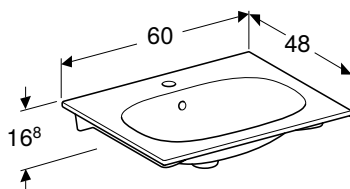

GEBERIT ACANTO UGRADNI UMIVAONIK

Prednosti

Uska ivica

Br. art.	Boja / površina	Otvor slavine	Preliv	Širina donjeg ormara [cm]	H [cm]	T [cm]
B / širina: 60 cm						
500.640.01.2	bela	na sredini	vidljivo	59 cm	16,8 cm	48 cm
B / širina: 75 cm						
500.641.01.2	bela	na sredini	vidljivo	74 cm	16,8 cm	48 cm
B / širina: 90 cm						
500.642.01.2	bela	na sredini	vidljivo	89 cm	16,8 cm	48 cm
500.643.01.2	bela	bez	vidljivo	89 cm	16,8 cm	48 cm

Mogućnost kombinovanja sa

- Geberit Acanto ormarić za umivaonik, sa jednom fiokom, jednom unutrašnjom fiokom i sifonom → s. 248