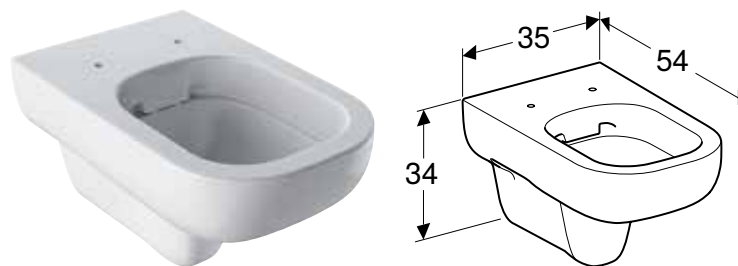

GEBERIT SMYLE KONZOLNA WC ŠOLJA, RIMFREE

Prednosti

Konzolni element • Rimfree • Tip 1, puno ispiranje 6 l, prema propisu EN 997

Br. art.	Boja / površina	B [cm]	H [cm]	T [cm]
500.210.01.1	bela	35 cm	34 cm	54 cm

Mogućnost kombinovanja sa

• Geberit Smyle WC sedište → s. 297