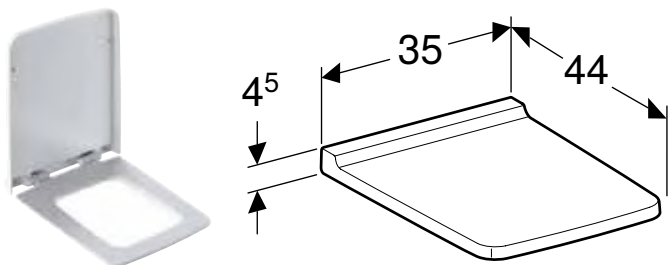

GEBERIT XENO² WC SEDIŠTE

Prednosti

Poklopac WC-a, preklapajući

Br. art.	Boja / površina	Funkcija sporog spuštanja	Šarka sa brzim zatezanjem
500.537.01.1	bela	da	ne

Mogućnost kombinovanja sa

• Geberit Xenos konzolna WC šolja, skriveno kačenje, Rimfree → s. 232