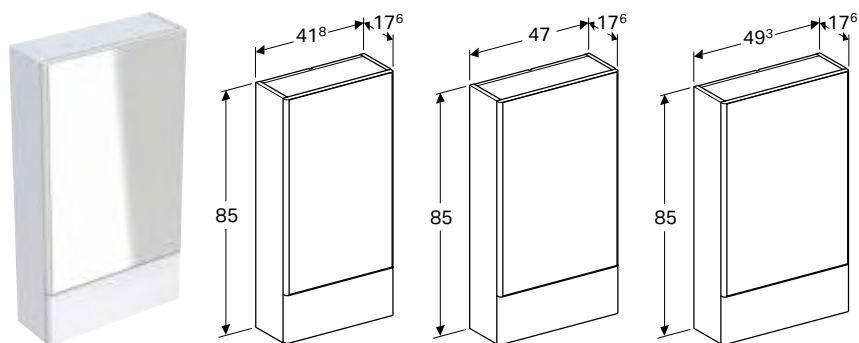

GEBERIT SELNOVA SQUARE ORMARIĆ SA OGLEDALOM SA JEDNIM VRATIMA I JEDNIM PREKLOPNIM VRATIMA

Prednosti

Konzolni element • Sa jednim vratima i jednim preklopnim vratima • Vrata sa mehanizmom za prigušivanje • Preklopna vrata sa mehanizmom sa aktiviranjem pritiskom • Sa dve pokretne police • Strana graničnika levo ili desno • Isporučeno u predmontiranom stanju

Br. art.	Boja / površina	B [cm]	H [cm]	T [cm]
500.155.01.1	bela / lakirana, visoki sjaj	41,8 cm	85 cm	17,6 cm
501.412.JK.1	lava / lakirana, mat	41,8 cm	85 cm	17,6 cm
500.156.01.1	bela / lakirana, visoki sjaj	47 cm	85 cm	17,6 cm
501.413.JK.1	lava / lakirana, mat	47 cm	85 cm	17,6 cm
500.157.01.1	bela / lakirana, visoki sjaj	49,3 cm	85 cm	17,6 cm
501.414.JK.1	lava / lakirana, mat	49,3 cm	85 cm	17,6 cm

Mogućnost kombinovanja sa

- Geberit Selnova Square ormarić za umivaonik za pranje ruku, sa jednim vratima → s. 328
- Geberit Selnova Square ormarić za umivaonik za pranje ruku, sa jednim vratima, smanjena dubina → s. 328
- Geberit Selnova Square ormarić za umivaonik, sa jednim vratima → s. 329
- Geberit Selnova Square bočni ormarić sa jednim vratima → s. 330
- Geberit Selnova Square srednje visoki ormarić sa jednim vratima → s. 331