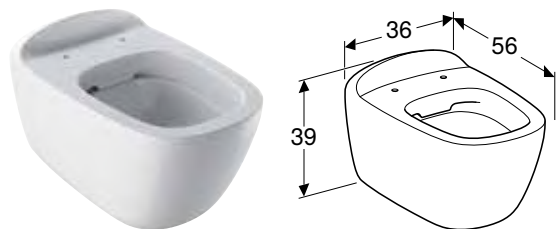

GEBERIT CITTERIO KONZOLNA WC ŠOLJA, SKRIVENO KAČENJE, RIMFREE

Prednosti

Konzolni element • Rimfree • Jednostavno pričvršćenje pomoću Geberit zidnog pričvršćenja, tip EFF3 za WC • Tip 1, puno ispiranje 6 / 5 l, prema propisu EN 997 • Ispiranje sa 4,5 l • Skriveno kačenje

Br. art.	Boja / površina	B [cm]	H [cm]	T [cm]
500.510.01.1	bela / KeraTect	36 cm	33 cm	56 cm

Mogućnost kombinovanja sa

- Geberit Citterio WC sedište → s. 220