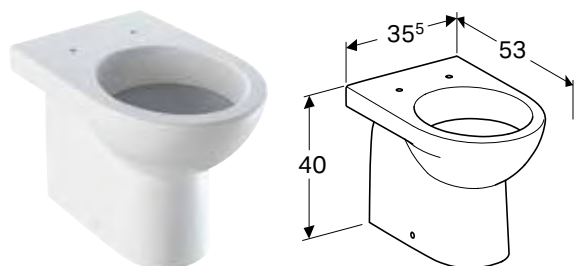

GEBERIT SELNOVA PODNI WC, U RAVNI ZIDA, HORIZONTALNI ODVOD, VIDLJIVO KAČENJE

Prednosti

Podni • Sa ispirnom ivicom • Tip 1, puno ispiranje 6 l, prema propisu EN 997 • Vidljivo kačenje

Br. art.	Boja / površina	Odvod	B [cm]	H [cm]	T [cm]
500.286.01.1	bela	Horizontalni	35,5 cm	40 cm	53 cm

Mogućnost kombinovanja sa

- Geberit Selnova WC sedište, šarka od plastike, pričvršćenje sa donje strane → s. 315
- Geberit Selnova WC sedište, pričvršćenje odozgo → s. 316
- Geberit Selnova WC sedište sa poklopcem za decu, pričvršćenje sa gornje strane → s. 317
- Geberit Selnova WC sedište, pričvršćenje sa donje strane → s. 316
- Geberit AquaClean Tuma Comfort tuš WC sedište → s. 412
- Geberit AquaClean Tuma Classic tuš WC sedište → s. 413
- Geberit AquaClean 4000 tuš WC sedište → s. 414