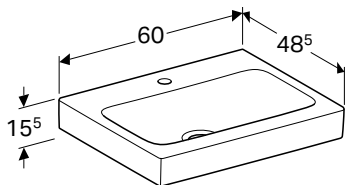

GEBERIT ICON UMIVAONIK

Prednosti

Mogućnost ugradnje sa ormarićem za umivaonik

Br. art.	Boja / površina	Otvor slavine	Preliv	Širina donjeg ormara [cm]	H [cm]	T [cm]
B / širina: 60 cm						
124060000	bela	na sredini	vidljivo	59,5 cm	15,5 cm	48,5 cm
124062000	bela	na sredini	bez	59,5 cm	15,5 cm	48,5 cm
124063000	bela	bez	vidljivo	59,5 cm	15,5 cm	48,5 cm
124061000	bela	bez	bez	59,5 cm	15,5 cm	48,5 cm
B / širina: 75 cm						
124075000	bela	na sredini	vidljivo	74 cm	15,5 cm	48,5 cm
124078000	bela	bez	vidljivo	74 cm	15,5 cm	48,5 cm
B / širina: 90 cm						
124090000	bela	na sredini	vidljivo	89 cm	16 cm	48,5 cm
124093000	bela	bez	vidljivo	89 cm	16 cm	48,5 cm
B / širina: 120 cm						
124020000	bela	levo i desno	vidljivo	119 cm	16 cm	48,5 cm
124025000	bela	bez	vidljivo	119 cm	16 cm	48,5 cm