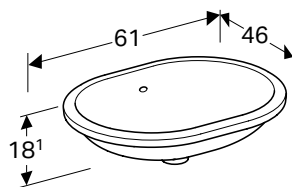

GEBERIT VARIFORM PODGRADNI UMIVAONIK, ELIPSASTI

Prednosti

Elipsasto • Jednostavna montaža zahvaljujući isporučenom izreznom šablonu

Br. art.	Boja / površina	Otvor slavine	Preliv	H [cm]	T [cm]
B / širina: 61 cm					
500.756.01.2	bela	bez	vidljivo	18,1 cm	46 cm
500.758.01.2 *	bela	bez	bez	18,1 cm	46 cm

* Proizvodnja prema porudžbini