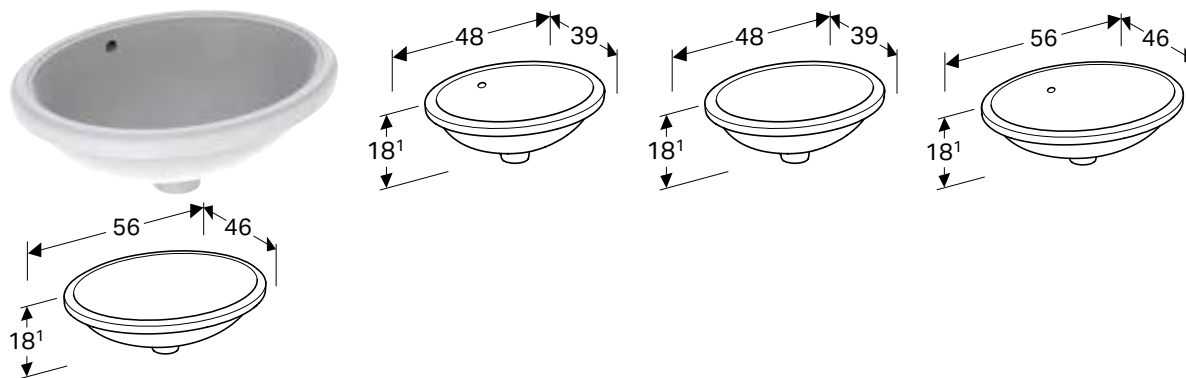

GEBERIT VARIFORM PODGRADNI UMIVAONIK, OVALNI

Prednosti

Ovalna • Jednostavna montaža zahvaljujući isporučenom izreznom šablonu

Br. art.	Boja / površina	Otvor slavine	Preliv	H [cm]	T [cm]
B / širina: 49,5 cm					
500.748.01.2	bela	bez	vidljivo	18 cm	42 cm
500.750.01.2 *	bela	bez	bez	18 cm	42 cm
B / širina: 56 cm					
500.752.01.2	bela	bez	vidljivo	18,1 cm	46 cm
500.754.01.2 *	bela	bez	bez	18,1 cm	46 cm

* Proizvodnja prema porudžbini