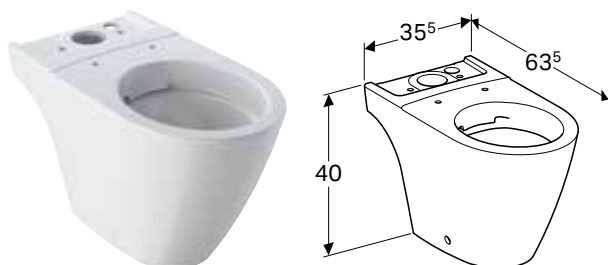

GEBERIT ICON PODNA WC ŠOLJA ZA PREDZIDNI VODOKOTLIĆ ZA MONOBLOK, WC ŠOLJA, SKRIVENO KAČENJE, RIMFREE

Prednosti

Podni • Rimfree • Tip 1, puno ispiranje 6 l, prema propisu EN 997 • Skriveno kačenje • Skriveno učvršćenje

Br. art.	Boja / površina	Odvod	B [cm]	H [cm]	T [cm]
200460000	bela	Višesmerni	35,5 cm	40 cm	63,5 cm

Mogućnost kombinovanja sa

- Geberit iCon predzidni vodokotlić za monoblok, dvokoličinsko ispiranje, priključak za vodu bočni ili dole → s. 279
- Geberit iCon WC sedište → s. 277
- Geberit iCon WC sedište tanki dizajn → s. 278