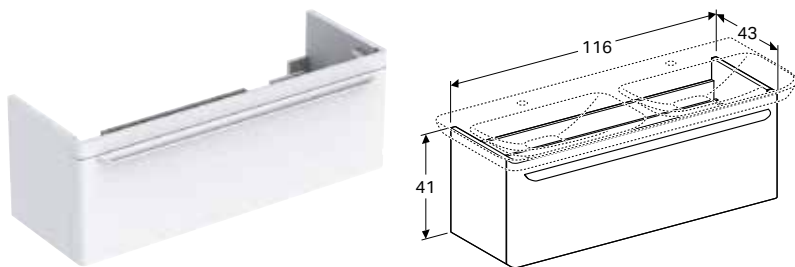

GEBERIT MYDAY ORMARIĆ ZA DUPLI UMIVAONIK, SA JEDNOM FIOKOM

Prednosti

Konzolni element • Sa jednom fiokom • Ručka za otvaranje • Fioka sa samouvlačenjem • Fioka sa oblogom protiv proklizavanja • Fioka sa LED svetiljkom • Otporno na vlagu • Front od MDF-a • Isporučeno u predmontiranom stanju

Br. art.	Boja / površina	B [cm]	H [cm]	T [cm]	Svetlosni tok [lm]	Boja svetla
Širina umivaonika: 130 cm						
824130000	bela / lakirana, visoki sjaj	116 cm	41 cm	43 cm	395 lm	3200 K
824131000	taupe / lakirana, visoki sjaj	116 cm	41 cm	43 cm	395 lm	3200 K

Mogućnost kombinovanja sa

- Geberit myDay dupli umivaonik → s. 235
- Geberit myDay ogledalo sa osvetljenjem → s. 238