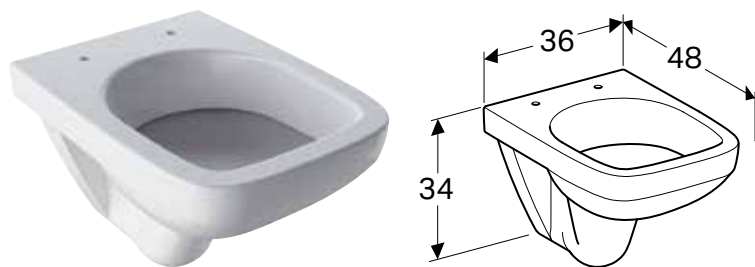

GEBERIT SELNOVA COMPACT KONZOLNA WC ŠOLJA, SMANJENA DUBINA, ČETVRTASTI DIZAJN

Prednosti

Konzolni element • Sa ispirnom ivicom • Tip 1, puno ispiranje 6 / 4 l, prema propisu EN 997 • Smanjena dubina

Br. art.	Boja / površina	B [cm]	H [cm]	T [cm]
500.263.01.1	bela	36 cm	34 cm	48 cm

Mogućnost kombinovanja sa

• Geberit Selnova Square WC sedište, pričvršćenje sa gornje strane → s. 339