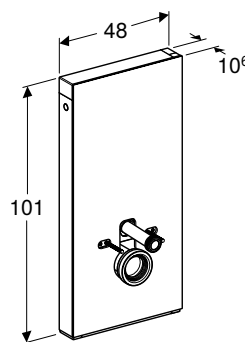

GEBERIT MONOLITH SANITARNI MODUL ZA KONZOLNU WC ŠOLJU, 101 CM, SA PREDNJIM PANELOM OD STAKLA

Prednosti

Dvokoličinsko ispiranje • Moguće je ujednačavanje razlika u konstrukciji • Podesivo po visini do 7 cm • Pričvrсна visina WC šolje 35 ± 1 cm • Vodokotlić sa izolacijom protiv kondenzacije • Bočni panel od alumnijuma, brušenog • Samonoseći element • Podesiva količina ispiranja • Priključak za vodu odozdo • Mogućnost priključka za vodu bočno sa priborom