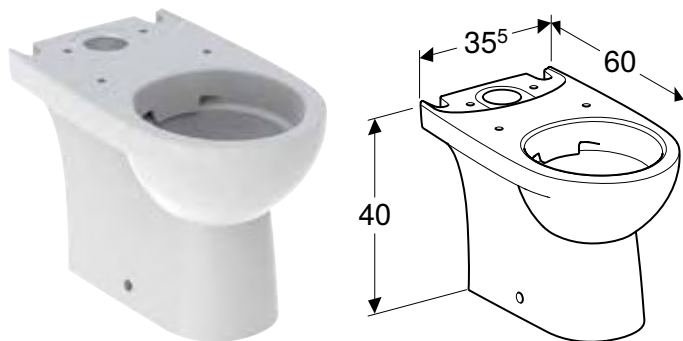

GEBERIT SELNOVA COMPACT PODNA WC ŠOLJA ZA PREDZIDNI VODOKOTLIČ ZA MONOBLOK, ODVOD U VIŠE PRAVACA, VIDLJIVO KAČENJE, SMANJENA DUBINA, RIMFREE

Prednosti

Podni • Rimfree • Tip 1, puno ispiranje 6 l, prema propisu EN 997 • Vidljivo kačenje • Skriveno učvršćenje • Smanjena dubina

Br. art.	Boja / površina	Odvod	B [cm]	H [cm]	T [cm]
500.478.01.1	bela	Multidirectional	35,5 cm	40 cm	60 cm

U isporuci od: april 2021

Mogućnost kombinovanja sa

- Geberit Selnova Square vodokotlić za monoblok, dvokoličinsko ispiranje, priključak vode odozdo → s. 341
- Geberit Selnova Square predzidni vodokotlić za monoblok, dvokoličinsko ispiranje, bočni priključak vode, za WC Rimfree → s. 342
- Geberit Selnova Square predzidni vodokotlići za monoblok, dvokoličinsko ispiranje, bočni priključak vode, može se okrenuti, za WC Rimfree → s. 341
- Geberit Selnova Compact WC sedište, pričvršćenje sa gornje strane → s. 351