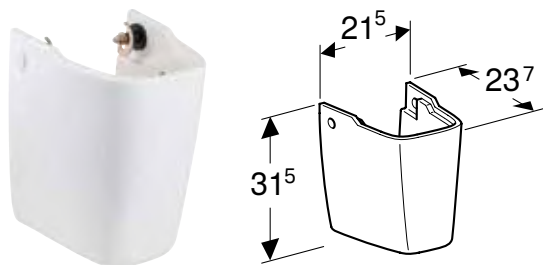

GEBERIT SELNOVA COMPACT POLUSTUB ZA UMIVAONIK ZA PRANJE RUKU

Prednosti

Jednostavno učvršćenje pomoću Geberit Kerafix materijala za pričvršćenje, za polustubove

Br. art.

501.448.00.1

Mogućnost kombinovanja sa

- Geberit Selnova Compact umivaonik za pranje ruku → s. 344
- Geberit Selnova Compact umivaonik sa površinom za odlaganje → s. 346
- Geberit Selnova Compact umivaonik → s. 346