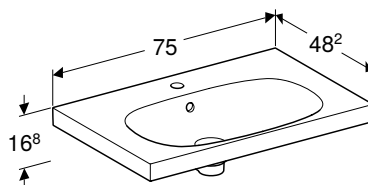

GEBERIT ACANTO UMIVAONIK SA POVRŠINOM ZA ODLAGANJE

Prednosti

Mogućnost ugradnje sa ormarićem za umivaonik • Sa površinom za odlaganje

Br. art.	Boja / površina	Otvor slavine	Preliv	Širina donjeg ormara [cm]	H [cm]	T [cm]
B / širina: 75 cm						
500.622.01.2	bela	na sredini	vidljivo	74 cm	16,8 cm	48,2 cm

Mogućnost kombinovanja sa

• Geberit Acanto ormarić za umivaonik, sa jednom fiokom, jednom unutrašnjom fiokom i sifonom → s. 248