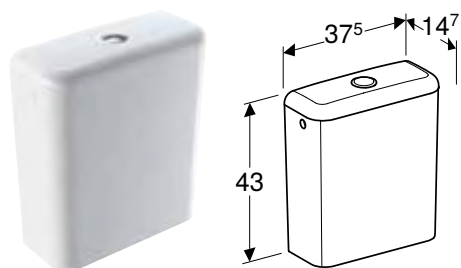

GEBERIT SMYLE PREDZIDNI VODOKOTLIČ ZA MONOBLOK, DVOKOLIČINSKO ISPIRANJE, BOČNI PRIKLJUČAK VODE

Prednosti

Dvokoličinsko ispiranje • Tip 1, puno ispiranje 6 l, prema propisu EN 997 • Bočni priključak vode

Br. art.	Boja / površina	B [cm]	H [cm]	T [cm]
500.220.01.1	bela	37,5 cm	43 cm	14,7 cm

Mogućnost kombinovanja sa

• Geberit Smyle podna WC šolja za predzidni vodokotlić za monoblok, WC šolja, vidljivo kačenje, Rimfree → s. 296