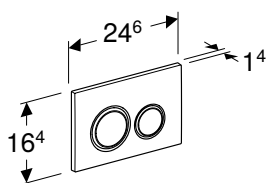

GEBERIT TIPKA ZA AKTIVIRANJE SIGMA21, ZA DVOKOLIČINSKO ISPIRANJE, BOJA METALA ROZE-ZLATNA

Prednosti

Čeono aktiviranje • Pričvrstna ploča sa slojem easy-to-clean • Zvučno izolovane poluge za aktiviranje, brzo podesive bez alata

Br. art.	Boja / površina	Materijal proizvoda	B [cm]	H [cm]	T [cm]
115.650.00.1	Osnovna ploča i ukrasni prstenovi: crvena pozlaćena Pokrivna ploča i tasteri: specifično za kupca	cink liven pod pritiskom	24,6 cm	16,4 cm	1 cm
115.650.JM.1	Osnovna ploča i ukrasni prstenovi: crvena pozlaćena Pokrivna ploča i tasteri: mustang škrljajac	cink liven pod pritiskom/škrljajec (prirodni proizvod)	24,6 cm	16,4 cm	1,4 cm
115.650.JV.1	Osnovna ploča i ukrasni prstenovi: crvena pozlaćena Pokrivna ploča i tasteri: optika betona	cink liven pod pritiskom / keramika	24,6 cm	16,4 cm	1,4 cm
115.650.JX.1	Osnovna ploča i ukrasni prstenovi: crvena pozlaćena Pokrivna ploča: orahovina američka	cink liven pod pritiskom / drvo (prirodni proizvod)	24,6 cm	16,4 cm	1,4 cm
115.650.SI.1	Osnovna ploča i ukrasni prstenovi: crvena pozlaćena Pokrivna ploča i tasteri: bela	cink liven pod pritiskom / staklo	24,6 cm	16,4 cm	1,4 cm
115.650.SJ.1	Osnovna ploča i ukrasni prstenovi: crvena pozlaćena Pokrivna ploča i tasteri: crna	cink liven pod pritiskom / staklo	24,6 cm	16,4 cm	1,4 cm