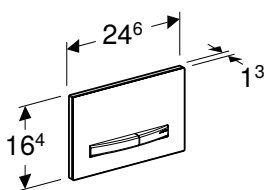

GEBERIT TIPKA ZA AKTIVIRANJE SIGMA50, ZA DVOKOLIČINSKO ISPIRANJE, BOJA METALA CRNA-HROMIRANA

Prednosti

Čeono aktiviranje • Tipke za aktiviranje i pričvrstna ploča sa slojem easy-to-clean • Zvučno izolovane poluge za aktiviranje, brzo podesive bez alata

Br. art.	Boja / površina	Materijal proizvoda	B [cm]	H [cm]	T [cm]
115.671.00.2	Osnovna ploča i tasteri: crni hrom Pokrivna ploča: specifično za kupca	cink liven pod pritiskom	24,6 cm	16,4 cm	1 cm
115.671.11.2	Osnovna ploča i tasteri: crni hrom Pokrivna ploča: bela	cink liven pod pritiskom / plastika	24,6 cm	16,4 cm	1,3 cm
115.671.DW.2	Osnovna ploča i tasteri: crni hrom Pokrivna ploča: crna	cink liven pod pritiskom / plastika	24,6 cm	16,4 cm	1,3 cm
115.671.JM.2	Osnovna ploča i tasteri: crni hrom Pokrivna ploča: mustang škrljajac	cink liven pod pritiskom/ škrljajac (prirodni proizvod)	24,6 cm	16,4 cm	1,4 cm
115.671.JV.2	Osnovna ploča i tasteri: crni hrom Pokrivna ploča: optika betona	cink liven pod pritiskom / keramika	24,6 cm	16,4 cm	1,4 cm
115.671.JX.2	Osnovna ploča i tasteri: crni hrom Pokrivna ploča: orahovina američka	cink liven pod pritiskom / drvo (prirodni proizvod)	24,6 cm	16,4 cm	1,4 cm