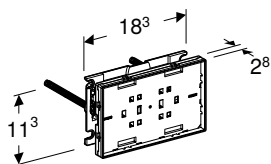

Br. art.	Boja / površina	B [cm]	H [cm]	T [cm]
115.087.00.1	prilagođeno kupcu	18,3 cm	11,3 cm	1,8 cm

GEBERIT POKRIVNA PLOČA OMEGA, RAVNA SA ZIDOM, SA OKVIROM

Prednosti

Pripremu površine i kompletiranje obavlja kupac • Montaža je moguća odozgo i spreda • Ugradnja ravna sa zidom • Okvir za pokrivnu ploču, sjajni hrom • Pokrivna ploča nije pogodna za nanošenje maltera