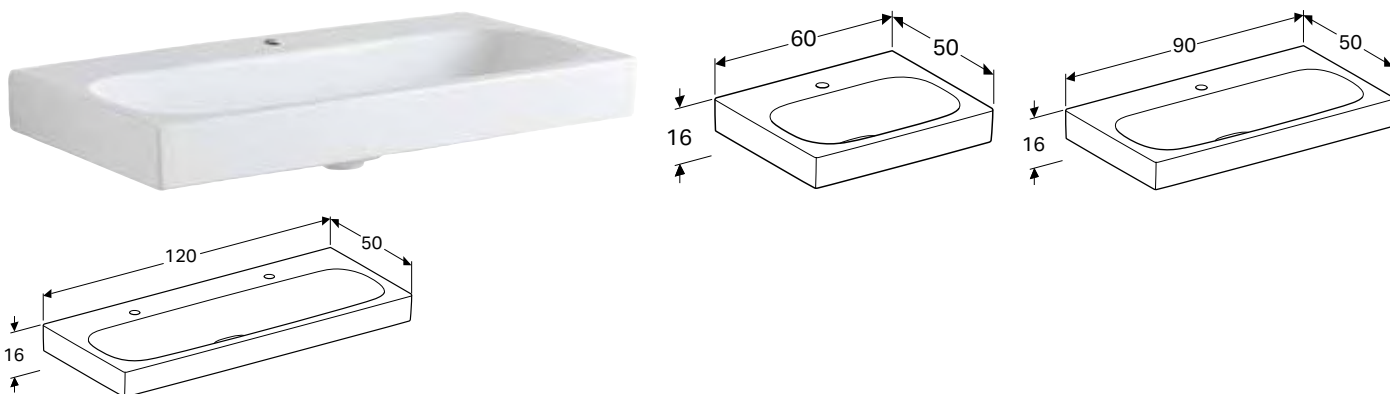

GEBERIT CITTERIO UMIVAONIK

Prednosti

Mogućnost ugradnje sa ormarićem za umivaonik • Odgovara za Geberit priključak za umivaonik Clou

Br. art.	Boja / površina	Otvor slavine	Preliv	Širina donjeg ormara [cm]	H [cm]	T [cm]
B / širina: 60 cm						
500.544.01.1	bela / KeraTect	na sredini	bez	58,4 cm	16 cm	50 cm
B / širina: 90 cm						
500.547.01.1	bela / KeraTect	na sredini	bez	88,4 cm	16 cm	50 cm
B / širina: 120 cm						
500.553.01.1	bela / KeraTect	levo i desno	bez	118,4 cm	16 cm	50 cm

Mogućnost kombinovanja sa

- Geberit Citterio ormarić za umivaonik, sa jednom fiokom → s. 215