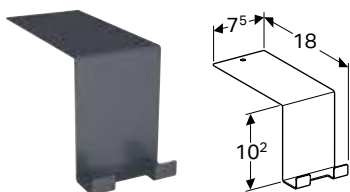

GEBERIT KUKICA ZA PEŠKIRE

Br. art.   Boja / površina

500.647.JK.2   lava / obrada pečenim lakom, mat