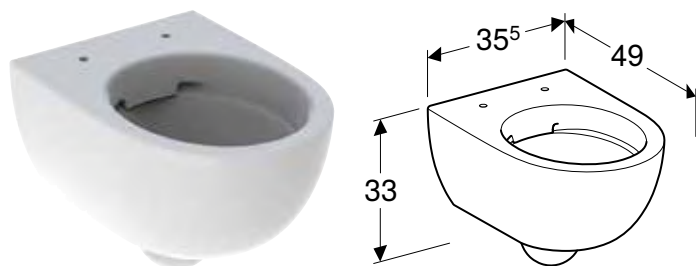

48 cm

Mogućnost kombinovanja sa

- Geberit Selnova Compact WC sedište, pričvršćenje sa gornje strane → s. 350

GEBERIT SELNOVA COMPACT KONZOLNA WC ŠOLJA, SMANJENA DUBINA, SKRIVENO KAČENJE, RIMFREE

Prednosti