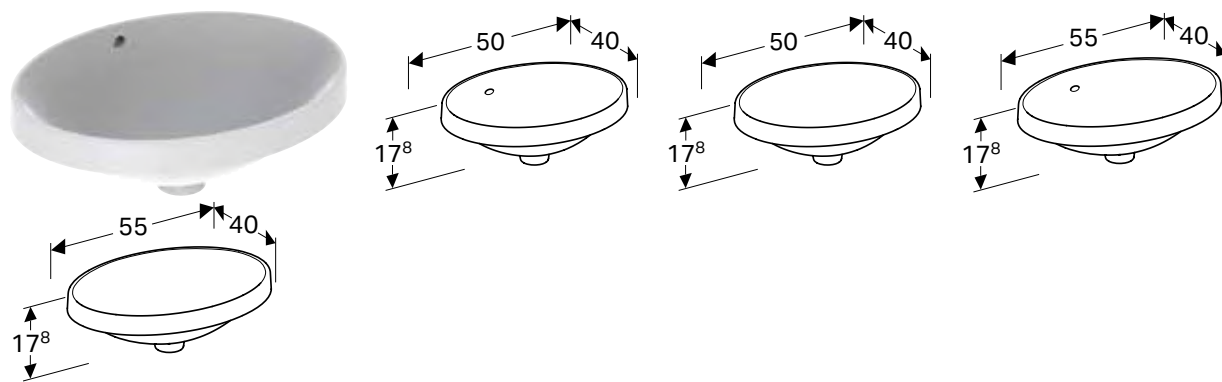

* Proizvodnja prema porudžbini

GEBERIT VARIFORM UGRADNI UMIVAONIK, OVALNI

Prednosti

Ovalna • Jednostavna montaža zahvaljujući isporučenom izreznom šablonu

Br. art.	Boja / površina	Otvor slavine	Preliv	H [cm]	T [cm]
B / širina: 50 cm					
500.708.01.2	bela	bez	vidljivo	17,8 cm	40 cm
500.710.01.2 *	bela	bez	bez	17,8 cm	40 cm
B / širina: 55 cm					
500.716.01.2	bela	bez	vidljivo	17,8 cm	40 cm
500.718.01.2 *	bela	bez	bez	17,8 cm	40 cm