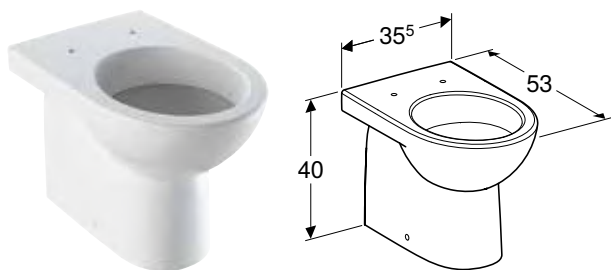

GEBERIT SELNOVA PODNI WC, U RAVNI ZIDA, HORIZONTALNI ILI VERTIKALNI ODVOD, VIDLJIVO KAČENJE

Prednosti

Podni • U ravni zida • Sa ispirnom ivicom • Skriveno učvršćenje • Tip 1, puno ispiranje 6 / 4 l, prema propisu EN 997 • Vidljivo kačenje

Br. art.	Boja / površina	Odvod	B [cm]	H [cm]	T [cm]
500.844.00.7	bela	Horizontalni ili vertikalni	35,5 cm	40 cm	53 cm

Mogućnost kombinovanja sa

- Geberit Selnova WC sedište, pričvršćenje odozgo → s. 316
- Geberit Selnova WC sedište, pričvršćenje sa donje strane → s. 316
- Geberit Selnova WC sedište, šarka od plastike, pričvršćenje sa donje strane → s. 315
- Geberit Selnova WC sedište sa poklopcem za decu, pričvršćenje sa gornje strane → s. 317
- Geberit AquaClean Tuma Classic tuš WC sedište → s. 413
- Geberit AquaClean 4000 tuš WC sedište → s. 414