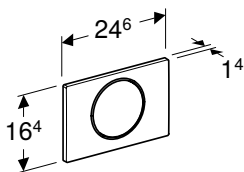

GEBERIT TIPKA ZA AKTIVIRANJE SIGMA10, ZA START/STOP ISPIRANJE

Prednosti

Čeono aktiviranje • Zvučno izolovane poluge za aktiviranje, brzo podesive bez alata

Br. art.	Boja / površina	Materijal proizvoda	B [cm]	H [cm]	T [cm]
115.758.14.5	Ploča i taster: crni mat lakirani, sa slojem easy-to-clean Ukrasni prsten: poliran	nerđajući čelik	24,6 cm	16,4 cm	1,4 cm
115.758.JQ.5	Ploča i taster: lakirano u mat hromu, sa easy-to-clean premazom Ukrasni prsten: sjajni hrom	plastika	24,6 cm	16,4 cm	1,4 cm
115.758.JT.5	Ploča i taster: beli mat lakirani, sa slojem easy-to-clean Ukrasni prsten: poliran	nerđajući čelik	24,6 cm	16,4 cm	1,4 cm
115.758.KH.5	Ploča i taster: sjajni hrom Ukrasni prsten: mat hrom	plastika	24,6 cm	16,4 cm	1,4 cm
115.758.KJ.5	Ploča i taster: beli Ukrasni prsten: sjajni hrom	plastika	24,6 cm	16,4 cm	1,4 cm
115.758.KK.5	Ploča i taster: beli Ukrasni prsten: pozlaćen	plastika	24,6 cm	16,4 cm	1,4 cm
115.758.KL.5	Ploča: bela Ukrasni prsten i taster: mat hrom	plastika	24,6 cm	16,4 cm	1,4 cm
115.758.KM.5	Ploča i taster: crni Ukrasni prsten: sjajni hrom	plastika	24,6 cm	16,4 cm	1,4 cm
115.758.KN.5	Ploča i taster: mat hrom Ukrasni prsten: sjajni hrom	plastika	24,6 cm	16,4 cm	1,4 cm
115.758.SN.5	Ploča i taster: četkani, sa slojem easy-to-clean Ukrasni prsten: poliran	nerđajući čelik	24,6 cm	16,4 cm	1,4 cm