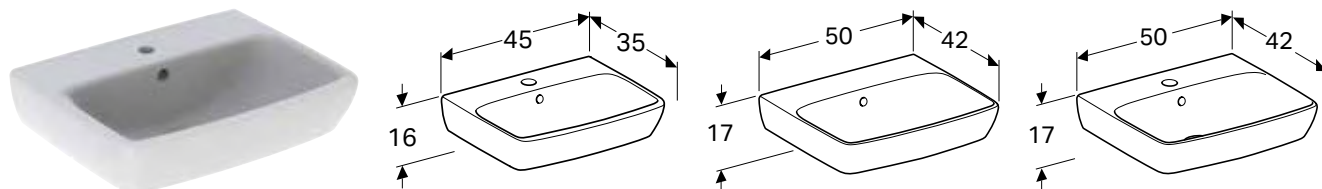

GEBERIT SELNOVA POKLOPAC ODVODA ZA PISOARE

Prednosti

Otporan na koroziju

Br. art.

500.102.00.1

GEBERIT SELNOVA SQUARE

GEBERIT SELNOVA SQUARE UMIVAONIK ZA PRANJE RUKU

Prednosti