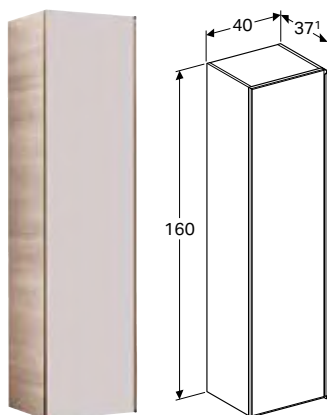

GEBERIT CITTERIO VISOKI ORMARIĆ SA JEDNIM VRATIMA

Prednosti

Konzolni element • Sa jednim vratima • Ručka za otvaranje • Vrata sa mehanizmom za prigušivanje • Sa dve pokretne police • Sa dve fiksne police • Strana graničnika levo ili desno • Front od stakla • Ram vrata od metala • Isporučeno u predmontiranom stanju

Br. art.	Boja / površina	B [cm]	H [cm]	T [cm]
500.554.JI.1	Vrata: taupe / staklo sjajno Telo: hrast, bež / melamin tekstura drveta	40 cm	160 cm	37,1 cm
500.554.JJ.1	Vrata: crna / staklo sjajno Telo: hrast, sivo-smeđi / melamin tekstura drveta	40 cm	160 cm	37,1 cm