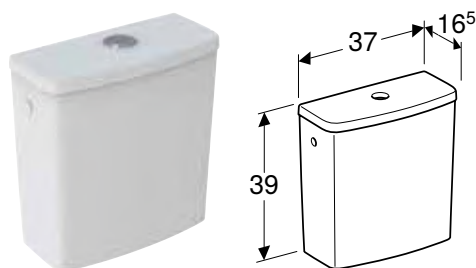

GEBERIT SELNOVA SQUARE PREDZIDNI VODOKOTLIĆ ZA MONOBLOK, DVOKOLIČINSKO ISPIRANJE, BOČNI PRIKLJUČAK VODE, ZA WC SA ISPIRANJEM IVICE

Prednosti

Dvokoličinsko ispiranje • Tip 1, puno ispiranje 6 l, prema propisu EN 997 • Bočni priključak vode

Br. art.	Boja / površina	B [cm]	H [cm]	T [cm]
500.267.01.1	bela	37 cm	39 cm	16,5 cm

Mogućnost kombinovanja sa

- Geberit Selnova Comfort podni WC za predzidni vodokotlić za monoblok, povišena → s. 358
- Geberit Selnova podna WC šolja za predzidni vodokotlić za monoblok, horizontalna račva, vidljivo kačenje → s. 313
- Geberit Selnova podna WC šolja za monoblok, vertikalni odvod → s. 312
- Geberit Selnova podna WC šolja za monoblok, horizontalni odvod → s. 311
- Geberit Selnova podna WC šolja za predzidni vodokotlić za monoblok, horizontalni odvod, Rimfree → s. 312
- Geberit Selnova podna WC šolja za predzidni vodokotlić za monoblok, horizontalni odvod, vidljivo kačenje, Rimfree → s. 314
- Geberit Selnova podna WC šolja za predzidni vodokotlić za monoblok, vertikalni odvod, vidljivo kačenje → s. 313
- Geberit Selnova Square podna WC šolja za predzidni vodokotlić za monoblok, kvadratni oblik, vidljivo kačenje, Rimfree → s. 338