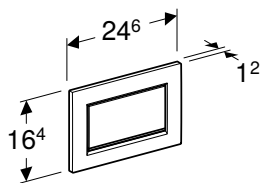

GEBERIT TIPKA ZA AKTIVIRANJE SIGMA30, ZA START/STOP ISPIRANJE, PRIČVRŠĆUJE SE VIJCIMA

Prednosti

Čeono aktiviranje • Zvučno izolovane poluge za aktiviranje, brzo podesive bez alata

Br. art.	Boja / površina	Materijal proizvoda	B [cm]	H [cm]	T [cm]
115.893.14.1	Ploča i taster: crni mat lakirani, sa slojem easy-to-clean Ukrasne trake: sjajni hrom	cink liven pod pritiskom	24,6 cm	16,4 cm	1,2 cm
115.893.45.1	pozlačena	cink liven pod pritiskom	24,6 cm	16,4 cm	1,2 cm
115.893.JT.1	Ploča i taster: beli mat lakirani, sa slojem easy-to-clean Ukrasne trake: sjajni hrom	cink liven pod pritiskom	24,6 cm	16,4 cm	1,2 cm
115.893.KJ.1	Ploča i taster: beli Ukrasne trake: sjajni hrom	cink liven pod pritiskom	24,6 cm	16,4 cm	1,2 cm
115.893.KX.1	Ploča i taster: hromirani, četkanji, sa slojem easy-to-clean Ukrasne trake: sjajni hrom	cink liven pod pritiskom	24,6 cm	16,4 cm	1,2 cm
115.893.KY.1	Ploča i taster: sjajni hrom Ukrasne trake: hromirane, četkane	cink liven pod pritiskom	24,6 cm	16,4 cm	1,2 cm