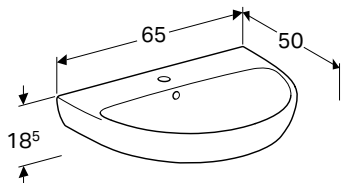

GEBERIT SELNOVA UMIVAONIK

Prednosti

Može se kombinovati sa polustubom • Može se kombinovati sa stubom

Br. art.	Boja / površina	Otvor slavine	Preliv	H [cm]	T [cm]
B / širina: 55 cm					
500.315.01.1	bela	na sredini	vidljivo	18 cm	44 cm
500.304.01.1	bela	bez	vidljivo	18 cm	44 cm
B / širina: 60 cm					
500.305.01.1	bela	na sredini	vidljivo	18 cm	48 cm
B / širina: 65 cm					
500.297.01.1	bela	na sredini	vidljivo	18,5 cm	50 cm

Mogućnost kombinovanja sa

- Geberit Selnova polustub → s. 304
- Geberit Selnova stub → s. 304