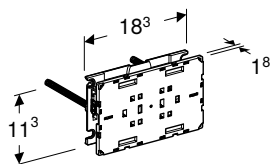

GEBERIT POKRIVNA PLOČA OMEGA, RAVNA SA ZIDOM

Prednosti

Pripremu površine i kompletiranje obavlja kupac • Montaža je moguća odozgo i spreda • Ugradnja ravna sa zidom • Pokrivna ploča nije pogodna za nanošenje maltera

Br. art.	Boja / površina	B [cm]	H [cm]	T [cm]
115.087.00.1	prilagođeno kupcu	18,3 cm	11,3 cm	1,8 cm