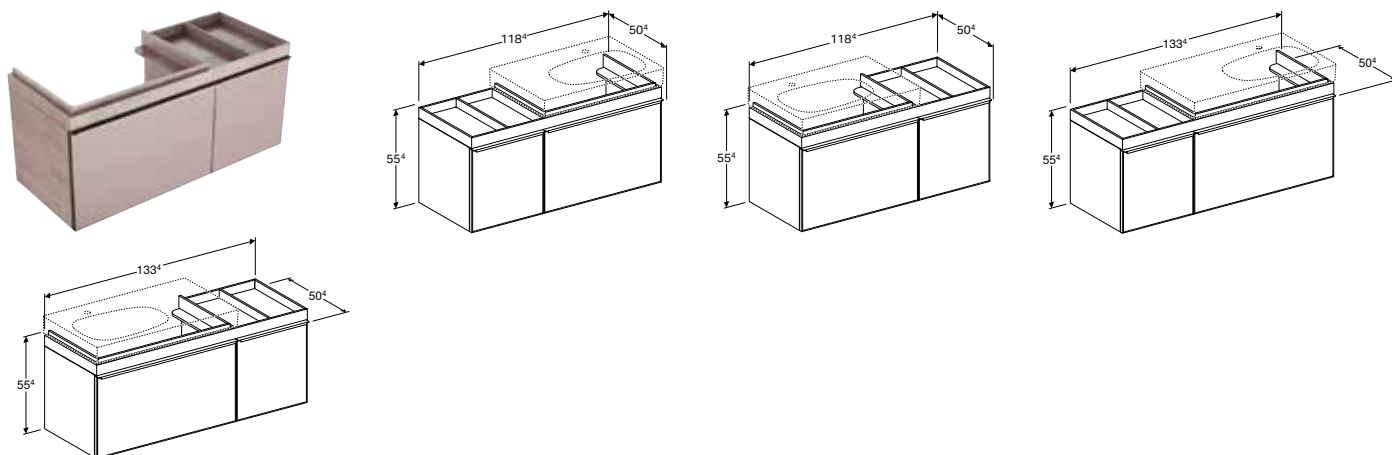

GEBERIT CITTERIO ORMARIĆ ZA UMIVAONIK, SA DVE FIOKE I POVRŠINOM ZA ODLAGANJE

Prednosti

Konzolni element • Sa jednom unutrašnjom fiokom • Sa dve fioke • Ručka za otvaranje • Fioka sa samouvlačenjem • Mogućnost opremanja sa nožicama • Front od stakla • Okvir fioke od metala • Isporučeno u predmontiranom stanju

Br. art.	Boja / površina	Površina za odlaganje	B [cm]	H [cm]	T [cm]
Širina umivaonika: 75 cm					
500.563.JI.1	Fioke: taupe / staklo sjajno Telo: hrast, bež / melamin tekstura drveta	levo	118,4 cm	55,4 cm	50,4 cm
500.563.JJ.1	Fioke: crna / staklo sjajno Telo: hrast, sivo-smeđi / melamin tekstura drveta	levo	118,4 cm	55,4 cm	50,4 cm
500.562.JI.1	Fioke: taupe / staklo sjajno Telo: hrast, bež / melamin tekstura drveta	desno	118,4 cm	55,4 cm	50,4 cm
500.562.JJ.1	Fioke: crna / staklo sjajno Telo: hrast, sivo-smeđi / melamin tekstura drveta	desno	118,4 cm	55,4 cm	50,4 cm
Širina umivaonika: 90 cm					
500.568.JI.1	Fioke: taupe / staklo sjajno Telo: hrast, bež / melamin tekstura drveta	levo	133,4 cm	55,4 cm	50,4 cm
500.568.JJ.1	Fioke: crna / staklo sjajno Telo: hrast, sivo-smeđi / melamin tekstura drveta	levo	133,4 cm	55,4 cm	50,4 cm
500.567.JI.1	Fioke: taupe / staklo sjajno Telo: hrast, bež / melamin tekstura drveta	desno	133,4 cm	55,4 cm	50,4 cm
500.567.JJ.1	Fioke: crna / staklo sjajno Telo: hrast, sivo-smeđi / melamin tekstura drveta	desno	133,4 cm	55,4 cm	50,4 cm

Mogućnost kombinovanja sa

- Geberit Citterio umivaonik sa površinom za odlaganje → s. 213
- Geberit Citterio ogledalo sa osvetljenjem → s. 219
- Geberit Citterio ogledalo sa osvetljenjem, bočna površina za odlaganje → s. 219