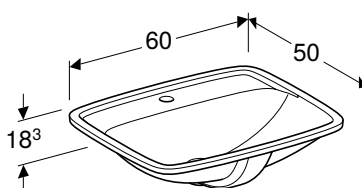

GEBERIT SELNOVA SQUARE PODGRADNI UMIVAONIK

Br. art.	Boja / površina	Otvor slavine	Preliv	H [cm]	T [cm]
B / širina: 60 cm					
500.308.01.1	bela	na sredini	vidljivo	18,3 cm	50 cm