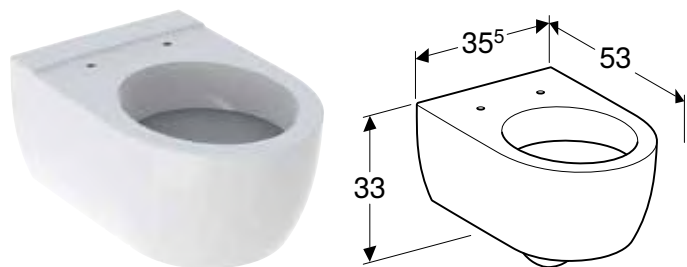

Br. art.	Boja / površina	B [cm]	H [cm]	T [cm]
201950000	bela	35 cm	33 cm	54 cm

Mogućnost kombinovanja sa

- Geberit iCon Square WC sedište → s. 278

GEBERIT ICON KONZOLNA WC ŠOLJA, SKRIVENO KAČENJE

Prednosti