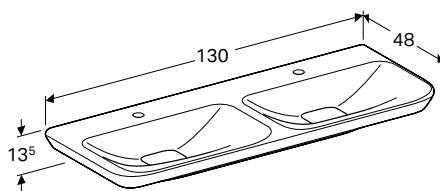

GEBERIT MYDAY DUPLI UMIVAONIK

Prednosti

Mogućnost ugradnje sa ormarićem za umivaonik • Odgovara za Geberit priključak za umivaonik Clou

Br. art.	Boja / površina	Otvor slavine	Preliv	H [cm]	T [cm]
B / širina: 130 cm					
135430600	bela / KeraTect	na sredini	bez	13,5 cm	48 cm

Mogućnost kombinovanja sa

• Geberit myDay ormarić za dupli umivaonik, sa jednom fiokom → s. 237