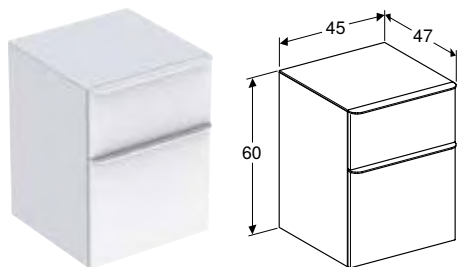

GEBERIT SMYLE SQUARE BOČNI ORMARIĆ SA DVE FIOKE

Prednosti

Konzolni element • Mogućnost povezivanja sa donjim ormarićem umivaonika • Sa dve fioke • Ručka za otvaranje • Fioka sa samouvlačenjem • Otporno na vlagu • Okvir fioke od metala • Pokrivna ploča od stakla • Isporučeno u predmontiranom stanju

Br. art.	Boja / površina	B [cm]	H [cm]	T [cm]
500.357.00.1	Telo i prednja strana: bela / lakirano visoki sjaj Drška: bela / završna obrada pečenim lakom, mat	45 cm	60 cm	47 cm
500.357.JK.1	Telo i prednja strana: lava / lakirano mat Drška: lava / završna obrada pečenim lakom, mat	45 cm	60 cm	47 cm
500.357.JL.1	Telo i front: peščanosiva / lakirano visokog sjaja Drška: peščanosiva / završna obrada pečenim lakom, mat	45 cm	60 cm	47 cm
500.357.JR.1	Telo i front: orahovina, američki orah / melamin tekstura drveta Drška: lava / završna obrada pečenim lakom, mat	45 cm	60 cm	47 cm

Mogućnost kombinovanja sa

- Geberit Smyle Square ormarić za umivaonik, sa dve fioke → s. 288
- Geberit Smyle Square ormarić za dupli umivaonik, sa dve fioke → s. 289
- Geberit magnetna ploča sa kutijama za odlaganje → s. 254