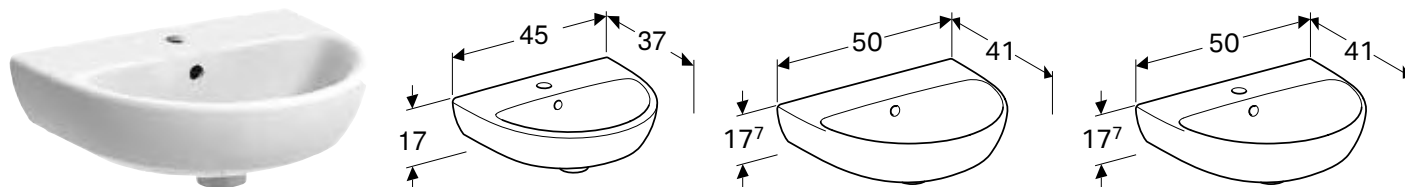

Br. art.	Boja / površina	Odvod	Dovodni vod	B [cm]	H [cm]	T [cm]
500.254.01.1	bela	prema nazad	pozadi	32,5 cm	58 cm	30 cm

U isporuci od: april 2021

GEBERIT SELNOVA

GEBERIT SELNOVA UMIVAONIK ZA PRANJE RUKU