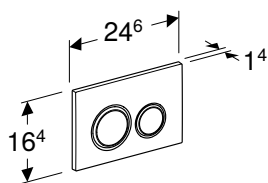

GEBERIT TIPKA ZA AKTIVIRANJE SIGMA21, ZA DVOKOLIČINSKO ISPIRANJE, BOJA METALA CRNA-HROMIRANA

Prednosti

Čeono aktiviranje • Pričvrtna ploča sa slojem easy-to-clean • Zvučno izolovane poluge za aktiviranje, brzo podesive bez alata

Br. art.	Boja / površina	Materijal proizvoda	B [cm]	H [cm]	T [cm]
115.651.00.1	Osnovna ploča i ukrasni prstenovi: crni hrom Pokrivna ploča i tasteri: specifično za kupca	cink liven pod pritiskom	24,6 cm	16,4 cm	1 cm
115.651.JM.1	Osnovna ploča i ukrasni prstenovi: crni hrom Pokrivna ploča i tasteri: mustang škrljavec	cink liven pod pritiskom/škrljavec (prirodni proizvod)	24,6 cm	16,4 cm	1,4 cm
115.651.JV.1	Osnovna ploča i ukrasni prstenovi: crni hrom Pokrivna ploča i tasteri: optika betona	cink liven pod pritiskom / keramika	24,6 cm	16,4 cm	1,4 cm
115.651.JX.1	Osnovna ploča i ukrasni prstenovi: crni hrom Pokrivna ploča i tasteri: orahovina američka	cink liven pod pritiskom / drvo (prirodni proizvod)	24,6 cm	16,4 cm	1,4 cm
115.651.SI.1	Osnovna ploča i ukrasni prstenovi: crni hrom Pokrivna ploča i tasteri: bela	cink liven pod pritiskom / staklo	24,6 cm	16,4 cm	1,4 cm
115.651.SJ.1	Osnovna ploča i ukrasni prstenovi: crni hrom Pokrivna ploča i tasteri: crna	cink liven pod pritiskom / staklo	24,6 cm	16,4 cm	1,4 cm