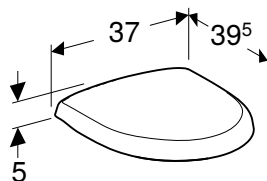

Mogućnost kombinovanja sa

- Geberit Selnova Compact konzolna WC šolja, smanjena dubina, Rimfree → s. 347

GEBERIT SELNOVA COMPACT WC SEDIŠTE, PRIČVRŠĆENJE SA GORNJE STRANE

Br. art.	Boja / površina	Funkcija sporog spuštanja	Šarka sa brzim zatezanjem
501.877.00.1	bela	ne	ne
501.878.00.1	bela	da	ne
501.931.00.1	bela	da	da