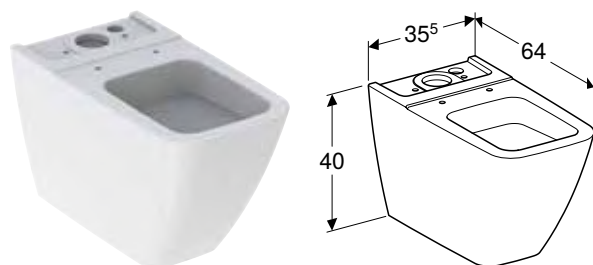

GEBERIT ICON SQUARE PODNA WC ŠOLJA ZA PREDZIDNI VODOKOTLIĆ ZA MONOBLOK, U RAVNI ZIDA, SKRIVENO KAČENJE

Prednosti

Podni • Sa ispirnom ivicom • Tip 1, puno ispiranje 6 l, prema propisu EN 997 • Skriveno kačenje • Skriveno učvršćenje

Br. art.	Boja / površina	Odvod	B [cm]	H [cm]	T [cm]
200920000	bela	Horizontalni ili vertikalni	35,5 cm	40 cm	63,5 cm

Mogućnost kombinovanja sa

- Geberit iCon Square predzidni vodokotlić za monoblok, dvokoličinsko ispiranje, priključak za vodu bočni ili dole → s. 279
- Geberit iCon Square WC sedište → s. 278