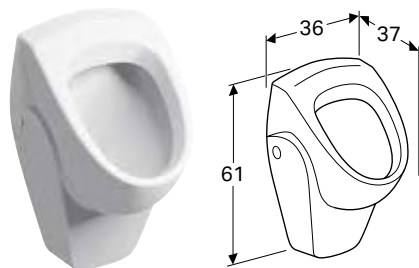

GEBERIT SELNOVA PISOAR, DOVOD SA ZADNJE STRANE, ODVOD SA ZADNJE STRANE

Prednosti

Konzolni element • Sa ispirnom ivicom • Sifon, skriveni • Skriveno učvršćenje • Jednostavno učvršćenje pomoću Geberit Kerafix materijala za pričvršćenje, za pisoar

Br. art.	Boja / površina	Odvod	Dovodni vod	B [cm]	H [cm]	T [cm]
500.344.01.1	bela	prema nazad	pozadi	36 cm	61 cm	37 cm

K^hk^akl pb ml σ dr ϕ ` Db_bdfj ^φdfi w mōsd ēbkϕ w nřpl ^đ Hbo^đu 2- - + / 0+ - +