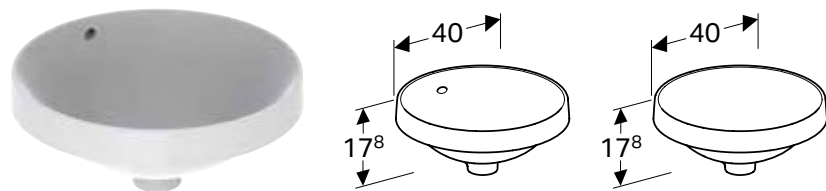

GEBERIT VARIFORM UGRADNI UMIVAONIK, OKRUGLI

Prednosti

Okruglo • Jednostavna montaža zahvaljujući isporučenom izreznom šablonu

Br. art.	Boja / površina	Otvor slavine	Preliv	H [cm]
500.700.01.2	bela	bez	vidljivo	17,8 cm
500.702.01.2 *	bela	bez	bez	17,8 cm

* Proizvodnja prema porudžbini