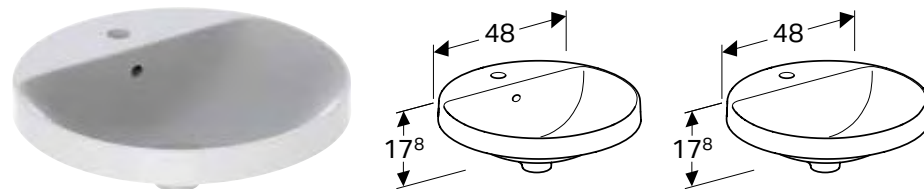

GEBERIT VARIFORM UGRADNI UMIVAONIK, OKRUGLI, SA PLOČOM I OTVOROM ZA ARMATURU

Prednosti

Okruglo • Jednostavna montaža zahvaljujući isporučenom izreznom šablonu

Br. art.	Boja / površina	Otvor slavine	Preliv	H [cm]
500.704.01.2	bela	na sredini	vidljivo	17,8 cm
500.706.01.2 *	bela	na sredini	bez	17,8 cm

* Proizvodnja prema porudžbini