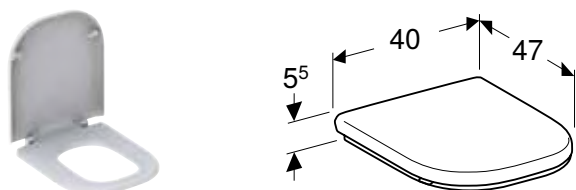

GEBERIT SELNOVA COMFORT SQUARE WC SEDIŠTE ZA OSOBE SA INVALIDITETOM, ČETVRTASTI DIZAJN, PRIČVRŠČENJE SA DONJE STRANE

Prednosti

Za osobe sa invaliditetom • Za vratilo šarke od nerđajućeg čelika, prolazno • Četvrtasti dizajn • Poklopac WC-a, preklapajući • Antibakterijski • Kosi gumeni odbojnici koji sežu u keramički obod WC šolje, za zaštitu od bočnog klizanja WC sedišta