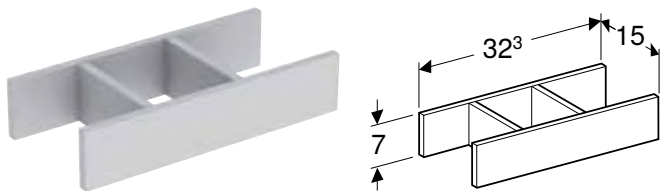

GEBERIT UMETAK ZA FIOKU, PODELA U OBLIKU SLOVA H, ZA GORNJU FIOKU

Prednosti

H-podela

Br. art.	Boja / površina	B [cm]	H [cm]	T [cm]
501010000	svetlo siva	15 cm	7 cm	32,3 cm