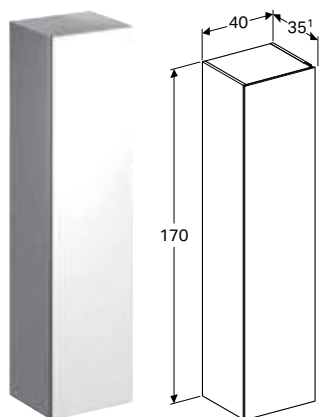

GEBERIT XENO² VISOKI ORMARIĆ SA JEDNIM VRATIMA I UNUTRAŠNJIM OGLEDALOM

Prednosti

Konzolni element • Sa jednim vratima • Vrata sa mehanizmom za prigušivanje • Sa dve fiksne police • Sa četiri pomične police • Strana graničnika levo ili desno • Otporno na vlagu • Ogledalo sa unutrašnje strane vrata • Isporučeno u predmontiranom stanju

Br. art.	Boja / površina	B [cm]	H [cm]	T [cm]
500.503.01.1	bela / lakirana, visoki sjaj	40 cm	170 cm	35,1 cm
500.503.00.1	greige / lakirana, mat	40 cm	170 cm	35,1 cm
500.503.43.1	scultura siva / melamin struktura drveta	40 cm	170 cm	35,1 cm