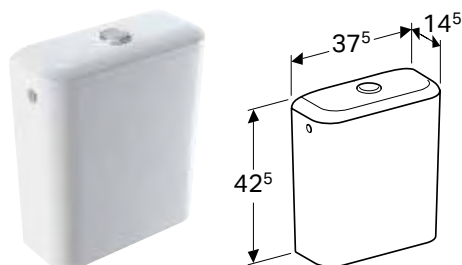

GEBERIT ICON SQUARE PREDZIDNI VODOKOTLIČ ZA MONOBLOK, DVOKOLIČINSKO ISPIRANJE, PRIKLJUČAK ZA VODU BOČNI ILI DOLE

Prednosti

Dvokoličinsko ispiranje • Priključak za vodu levo/desno ili dole • Tip 1, puno ispiranje 6 l, prema propisu EN 997

Br. art.	Boja / površina	B [cm]	H [cm]	T [cm]
228950000	bela	37,5 cm	42,5 cm	14,5 cm

Mogućnost kombinovanja sa

- Geberit iCon Square podna WC šolja za predzidni vodokotlić za monoblok, u ravni zida, skriveno kačenje → s. 276
- Geberit iCon Square podna WC šolja za predzidni vodokotlić za monoblok, skriveno kačenje, Rimfree → s. 277