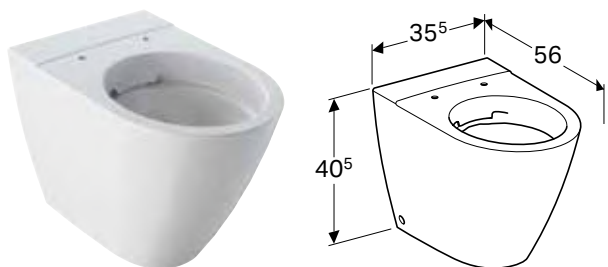

GEBERIT ICON PODNA WC ŠOLJA, U RAVNI ZIDA, SKRIVENO KAČENJE, RIMFREE

Prednosti

Podni • U ravni zida • Rimfree • Tip 1, puno ispiranje 6 / 5 / 4 l, prema propisu EN 997 • Skriveno kačenje • Skriveno učvršćenje

Br. art.	Boja / površina	Odvod	B [cm]	H [cm]	T [cm]
214020000	bela	Horizontalni ili vertikalni	35,5 cm	40,5 cm	56 cm

Mogućnost kombinovanja sa

- Geberit iCon WC sedište tanki dizajn → s. 278
- Geberit iCon WC sedište → s. 277