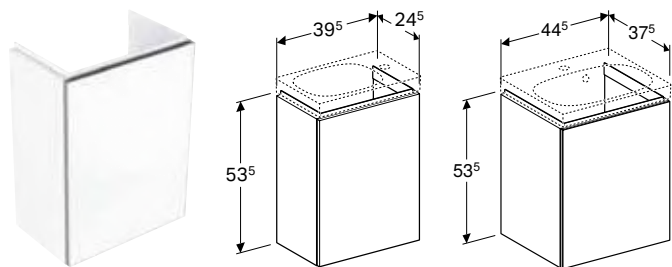

GEBERIT ACANTO ORMARIĆ ZA UMIVAONIK ZA PRANJE RUKU, SA JEDNIM VRATIMA I SIFONOM

Prednosti

Konzolni element • Sa jednim vratima • Mehanizam za otvaranje sa aktiviranjem pritiskom • Strana graničnika levo ili desno • Otporno na vlagu • Front od iverice sa staklenom maskom • Isporučeno u predmontiranom stanju

Br. art.	Boja / površina	B [cm]	H [cm]	T [cm]
Širina umivaonika: 40 cm				
500.607.01.2	Telo: bela / lakirano visoki sjaj Vrata: bela / staklo sjajno	39,5 cm	53,5 cm	24,5 cm
500.607.JL.2	Telo: peščanosiva / lakirano mat Vrata: peščanosiva / staklo sjajno	39,5 cm	53,5 cm	24,5 cm
500.607.JK.2	Telo: lava / lakirano mat Vrata: lava / staklo sjajno	39,5 cm	53,5 cm	24,5 cm
500.607.16.1	Telo: crna / lakirano mat Vrata: crna / staklo sjajno	39,5 cm	53,5 cm	24,5 cm
Širina umivaonika: 45 cm				
500.608.01.2	Telo: bela / lakirano visoki sjaj Vrata: bela / staklo sjajno	44,5 cm	53,5 cm	37,5 cm
500.608.JL.2	Telo: peščanosiva / lakirano mat Vrata: peščanosiva / staklo sjajno	44,5 cm	53,5 cm	37,5 cm
500.608.JK.2	Telo: lava / lakirano mat Vrata: lava / staklo sjajno	44,5 cm	53,5 cm	37,5 cm
500.608.16.1	Telo: crna / lakirano mat Vrata: crna / staklo sjajno	44,5 cm	53,5 cm	37,5 cm

Mogućnost kombinovanja sa

- Geberit Acanto umivaonik za pranje ruku → s. 240
- Geberit Acanto umivaonik za pranje ruku, otvor za armaturu desno → s. 240
- Geberit Option Plus ogledalo sa osvetljenjem sa direktnim i indirektnim osvetljenjem → s. 378