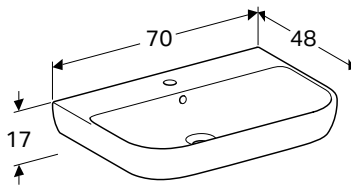

GEBERIT SMYLE UMIVAONIK

Prednosti

Može se kombinovati sa polustubom • Može se kombinovati sa stubom

Br. art.	Boja / površina	Otvor slavine	Preliv	H [cm]	T [cm]
B / širina: 55 cm					
500.227.01.1	bela	na sredini	vidljivo	16,5 cm	48 cm
B / širina: 60 cm					
500.228.01.1	bela	na sredini	vidljivo	16,5 cm	48 cm
B / širina: 65 cm					
500.230.01.1	bela	na sredini	vidljivo	17 cm	48 cm
B / širina: 70 cm					
500.248.01.1	bela	na sredini	vidljivo	17 cm	48 cm

Mogućnost kombinovanja sa

- Geberit Selnova stub → s. 304