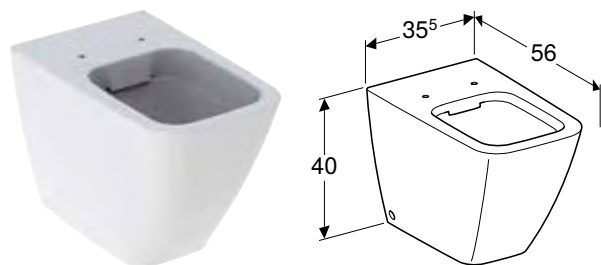

GEBERIT ICON SQUARE PODNA WC ŠOLJA, U RAVNI ZIDA, SKRIVENO KAČENJE, RIMFREE

Prednosti

Podni • U ravni zida • Rimfree • Tip 1, puno ispiranje 6 / 5 / 4 l, prema propisu EN 997 • Skriveno kačenje • Skriveno učvršćenje

Br. art.	Boja / površina	Odvod	B [cm]	H [cm]	T [cm]
211910000	bela	Horizontalni ili vertikalni	35 cm	40,5 cm	56 cm

Mogućnost kombinovanja sa

• Geberit iCon Square WC sedište → s. 278