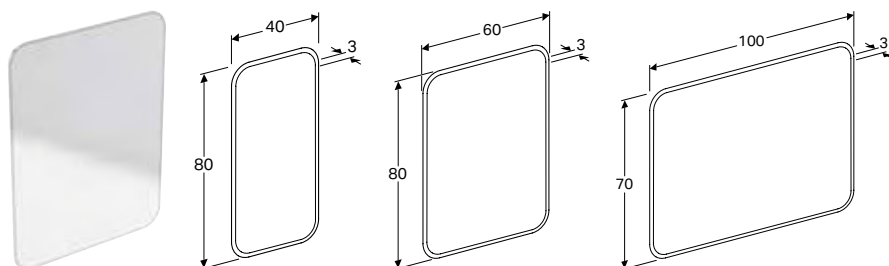

Br. art.	Boja / površina	B [cm]	H [cm]	T [cm]
Y824000000	bela / lakirana, visoki sjaj	40 cm	150 cm	27,5 cm
824001000	taupe / visoki sjaj	40 cm	150 cm	27,5 cm

GEBERIT MYDAY OGLEDALO SA OSVETLJENJEM

Prednosti