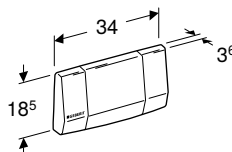

GEBERIT TIPKA ZA AKTIVIRANJE HIGHLINE, ZA START/STOP ISPIRANJE, PRIČVRŠĆUJE SE VIJCIMA

Prednosti

Čeono aktiviranje

Br. art.	Boja / površina	Materijal proizvoda	B [cm]	H [cm]	T [cm]
115.151.00.1	inox četkani	nerđajući čelik	34 cm	18,5 cm	3,6 cm