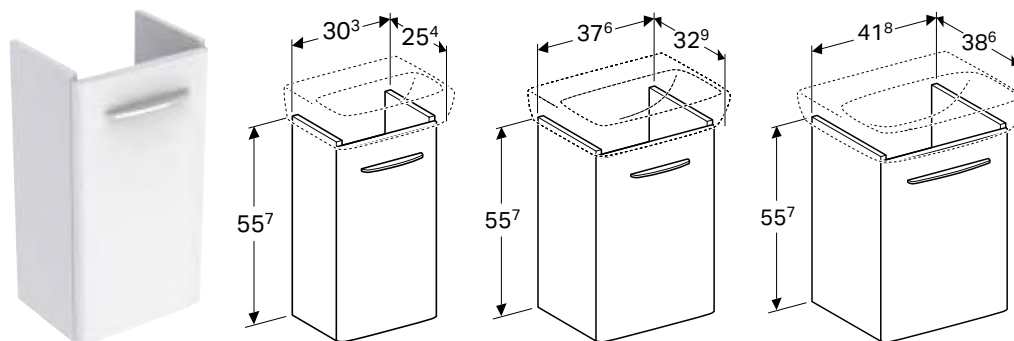

GEBERIT SELNOVA SQUARE ORMARIĆ ZA UMIVAONIK ZA PRANJE RUKU, SA JEDNIM VRATIMA

Prednosti

Konzolni element • Sa jednim vratima • Ručka za otvaranje • Vrata sa mehanizmom za prigušivanje • Sa fiksnom policom • Strana graničnika levo ili desno • Otporno na vlagu • Isporučeno u predmontiranom stanju

Br. art.	Boja / površina	B [cm]	H [cm]	T [cm]
Širina umivaonika: 36 cm				
500.158.01.1	bela / lakirana, visoki sjaj	30,3 cm	55,7 cm	25,4 cm
501.397.JK.1	lava / lakirana, mat	30,3 cm	55,7 cm	25,4 cm
Širina umivaonika: 45 cm				
500.176.01.1	bela / lakirana, visoki sjaj	37,6 cm	55,7 cm	32,9 cm
501.396.JK.1	lava / lakirana, mat	37,6 cm	55,7 cm	32,9 cm
Širina umivaonika: 50 cm				
500.177.01.1	bela / lakirana, visoki sjaj	41,8 cm	55,7 cm	38,6 cm
501.394.JK.1	lava / lakirana, mat	41,8 cm	55,7 cm	38,6 cm

Mogućnost kombinovanja sa

- Geberit Selnova Square umivaonik za pranje ruku → s. 322
- Geberit Selnova Square umivaonik za pranje ruku sa asimetričnim prelivom → s. 322
- Geberit Selnova Square ormarić sa ogledalom sa jednim vratima i jednim preklopnim vratima → s. 333
- Geberit Selnova Square bočni ormarić sa jednim vratima → s. 330
- Geberit Selnova Square srednje visoki ormarić sa jednim vratima → s. 331