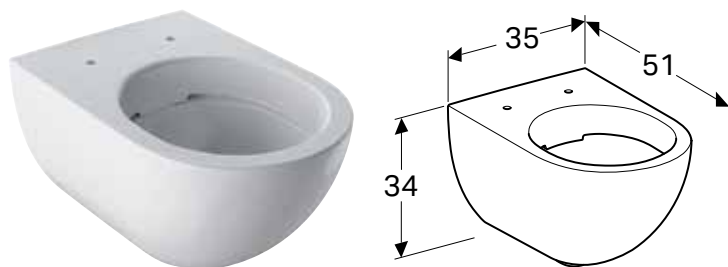

GEBERIT ACANTO KONZOLNA WC ŠOLJA, SKRIVENO KAČENJE, RIMFREE

Prednosti

Konzolni element • Rimfree • Jednostavno učvršćenje pomoću Geberit zidnog učvršćenja, tip EFF2 za WC • Tip 1, puno ispiranje 6 / 5 / 4 l, prema propisu EN 997 • Ispiranje sa 4,5 l • Skriveno kačenje • Skriveno učvršćenje

Br. art.	Boja / površina	B [cm]	H [cm]	T [cm]
500.600.01.2	bela	35 cm	34 cm	51 cm

Mogućnost kombinovanja sa

- Geberit Acanto WC sedište → s. 256