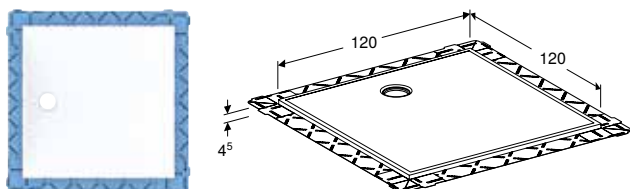

Br. art.	Boja / površina	B [cm]	L [cm]	H [cm]
154.284.11.1	alpsko bela	100 cm	140 cm	4,5 cm
154.267.11.1	alpsko bela	80 cm	150 cm	4,5 cm
154.268.11.1	alpsko bela	80 cm	160 cm	4,5 cm
154.277.11.1	alpsko bela	90 cm	160 cm	4,5 cm
154.286.11.1	alpsko bela	100 cm	160 cm	4,5 cm
154.269.11.1	alpsko bela	80 cm	170 cm	4,5 cm
154.278.11.1	alpsko bela	90 cm	170 cm	4,5 cm
154.293.11.1	alpsko bela	75 cm	170 cm	4,5 cm
154.279.11.1	alpsko bela	90 cm	180 cm	4,5 cm

N: Novo, u isporuci od: april 2021

GEBERIT TUŠ PODLOGA SETAPLANO, 120 X 120 CM

Prednosti

Sa zaštitom od klizanja za vlažna područja u kojima se hoda bosonogo, klasa C (DIN 51097) • Ispunjeni povećani zahtevi za zaštitu od buke sa Geberit ramovima za instalaciju • Zaptivne pločice, predmontirane • Zaptivne pločice, kružno 10 cm, za povezivanje zaptivnih sistema • Sa mogućnošću opterećenja do 300 kg • Jednostavno čišćenje

Br. art.	Boja / površina	B [cm]	L [cm]	H [cm]
154.290.11.1	alpsko bela	120 cm	120 cm	4,5 cm