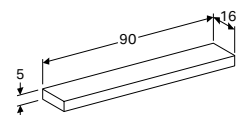

GEBERIT ICON ZIDNA POLICA

Prednosti

Konzolni element • Skriveno učvrščenje

Br. art.	Boja / površina	H [cm]	T [cm]
B / širina: 37 cm			
840337000	bela / lakirana, visoki sjaj	5 cm	16,5 cm
841337000	bela / lakirana, mat	5 cm	16,5 cm
841338000	lava / lakirana, mat	5 cm	16,5 cm
840339000	platin / lakirana, visoki sjaj	5 cm	16,5 cm
841339000	hrast, prirodni / melamin struktura drveta	5 cm	16,5 cm
B / širina: 60 cm			
840960000	bela / lakirana, visoki sjaj	5 cm	16,5 cm
841960000	bela / lakirana, mat	5 cm	16,5 cm
841961000	lava / lakirana, mat	5 cm	16,5 cm
840962000	platin / lakirana, visoki sjaj	5 cm	16,5 cm
841962000	hrast, prirodni / melamin struktura drveta	5 cm	16,5 cm
B / širina: 90 cm			
840990000	bela / lakirana, visoki sjaj	5 cm	16,5 cm
841990000	bela / lakirana, mat	5 cm	16,5 cm
841991000	lava / lakirana, mat	5 cm	16,5 cm
840992000	platin / lakirana, visoki sjaj	5 cm	16,5 cm
841992000	hrast, prirodni / melamin struktura drveta	5 cm	16,5 cm