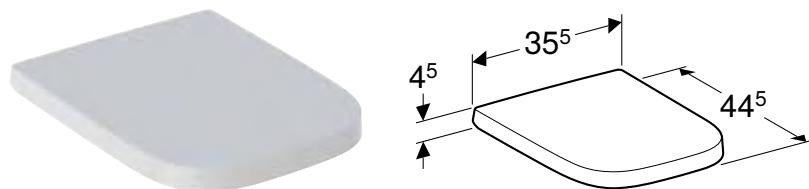

GEBERIT SELNOVA SQUARE WC SEDIŠTE, PRIČVRŠČENJE SA GORNJE STRANE

Prednosti

Poklopac od duroplasta • Četvrtasti dizajn • Poklopac WC-a, preklapajući

Br. art.	Boja / površina	Funkcija sporog spuštanja	Šarka sa brzim zatezanjem
501.555.01.1	bela	ne	ne
501.556.01.1	bela	da	ne
501.557.01.1	bela	da	da

Mogućnost kombinovanja sa

- Geberit Selnova Square konzolna WC šolja, vidljivo kačenje, Rimfree → s. 337