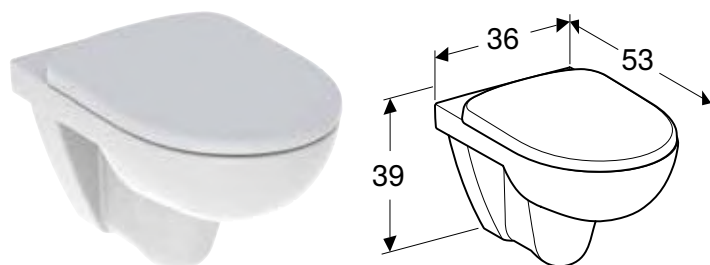

GEBERIT SELNOVA SET KONZOLNE WC ŠOLJE, RIMFREE, SA WC SEDIŠTEM

Prednosti

Konzolni element • Rimfree • Tip 1, puno ispiranje 6 / 4 l, prema propisu EN 997 • WC sedište od duromera • Poklopac WC-a, preklapajući

Br. art.	Boja / površina	Funkcija sporog spuštanja	B [cm]	H [cm]	T [cm]	Šarka sa brzim zatezanjem
501.751.00.1	bela	da	36 cm	39 cm	53 cm	da

U isporuci od: april 2021