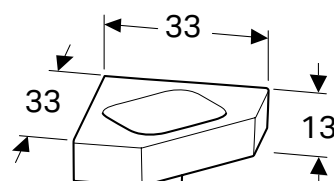

GEBERIT ICON UGAONI UMIVAONIK ZA PRANJE RUKU

Br. art.	Boja / površina	Otvor slavine	Preliv	H [cm]	T [cm]
B / širina: 46 cm					
124729000	bela	na sredini	bez	13 cm	33 cm
124730000	bela	bez	bez	13 cm	33 cm