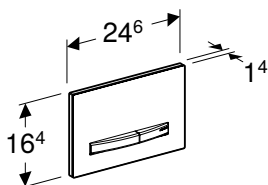

GEBERIT TIPKA ZA AKTIVIRANJE SIGMA50, ZA DVOKOLIČINSKO ISPIRANJE, HROMIRANA BOJA METALA

Prednosti

Čeono aktiviranje • Tipke za aktiviranje sa slojem easy-to-clean • Zvučno izolovane poluge za aktiviranje, brzo podesive bez alata

Br. art.	Boja / površina	Materijal proizvoda	B [cm]	H [cm]	T [cm]
115.788.00.2	Osnovna ploča i tasteri: hromirani Pokrivna ploča: specifično za kupca	cink liven pod pritiskom	24,6 cm	16,4 cm	1 cm
115.788.11.2	Osnovna ploča i tasteri: hromirani Pokrivna ploča: bela	cink liven pod pritiskom / plastika	24,6 cm	16,4 cm	1,3 cm
115.788.21.2	Osnovna ploča i tasteri: hromirani Pokrivna ploča: visoki sjaj hromirana	cink liven pod pritiskom / mesing	24,6 cm	16,4 cm	1,2 cm
115.788.DW.2	Osnovna ploča i tasteri: hromirani Pokrivna ploča: crna	cink liven pod pritiskom / plastika	24,6 cm	16,4 cm	1,3 cm
115.788.GH.2	Osnovna ploča i tasteri: hromirani Pokrivna ploča: hromirana, četkana, sa slojem easy-to-clean	cink liven pod pritiskom / mesing	24,6 cm	16,4 cm	1,2 cm
115.788.JK.2	Osnovna ploča i tasteri: hromirani Pokrivna ploča: lava	cink liven pod pritiskom / staklo	24,6 cm	16,4 cm	1,4 cm
115.788.JL.2	Osnovna ploča i tasteri: hromirani Pokrivna ploča: peščanosiva	cink liven pod pritiskom / staklo	24,6 cm	16,4 cm	1,4 cm
115.788.JM.2	Osnovna ploča i tasteri: hromirani Pokrivna ploča: mustang škrljajac	cink liven pod pritiskom / škrljajac (prirodni proizvod)	24,6 cm	16,4 cm	1,4 cm
115.788.JV.2	Osnovna ploča i tasteri: hromirani Pokrivna ploča: optika betona	cink liven pod pritiskom / keramika	24,6 cm	16,4 cm	1,4 cm
115.788.JX.2	Osnovna ploča i tasteri: hromirani Pokrivna ploča: orahovina američka	cink liven pod pritiskom / drvo (prirodni proizvod)	24,6 cm	16,4 cm	1,4 cm
115.788.SD.2	Osnovna ploča i tasteri: hromirani Pokrivna ploča: dim staklo sa reflektujućim premazom	cink liven pod pritiskom / staklo	24,6 cm	16,4 cm	1,4 cm

N: Novo, u isporuci od: jun 2021