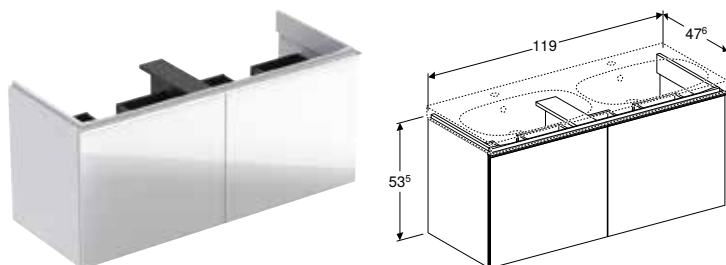

GEBERIT ACANTO ORMARIĆ ZA DVOSTRUKI UMIVAONIK, SA DVE FIOKE I SIFONOM

Prednosti

Konzolni element • Sa dve unutrašnje fioke • Sa dve fioke • Ručka za otvaranje • Fioka sa samouvlačenjem • Otporno na vlagu • Front od iverice sa staklenom maskom • Isporučeno u predmontiranom stanju

Br. art.	Boja / površina	B [cm]	H [cm]	T [cm]
Širina umivaonika: 120 cm				
500.613.01.2	Telo: bela / lakirano visoki sjaj Fioke: bela / staklo sjajno	119 cm	53,5 cm	47,6 cm
500.613.JL.2	Telo: peščanosiva / lakirano mat Fioke: peščanosiva / staklo sjajno	119 cm	53,5 cm	47,6 cm
500.613.JK.2	Telo: lava / lakirano mat Fioke: lava / staklo sjajno	119 cm	53,5 cm	47,6 cm
500.613.16.1	Telo: crna / lakirano mat Fioke: crna / staklo sjajno	119 cm	53,5 cm	47,6 cm

Mogućnost kombinovanja sa

- Geberit Acanto dupli umivaonik, jednostavno pričvršćenje → s. 245
- Geberit Option Plus ogledalo sa osvetljenjem sa direktnim i indirektnim osvetljenjem → s. 378
- Geberit Option Plus ormarić sa ogledalom sa osvetljenjem i troje vrata → s. 380