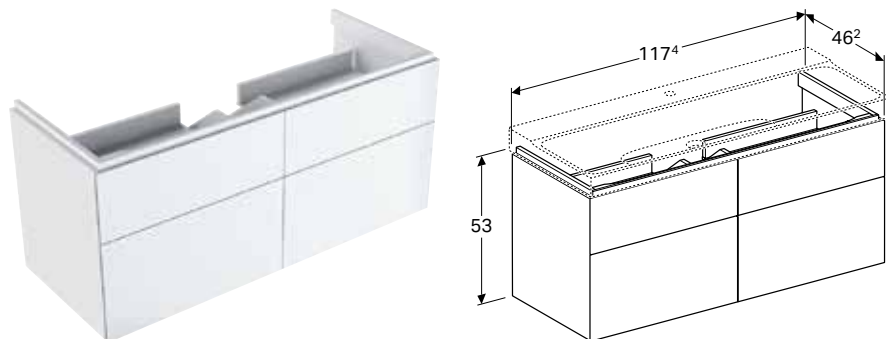

GEBERIT XENO² ORMARIĆ ZA UMIVAONIK, ŠIRINE OD 120 CM, SA ČETIRI FIOKE

Prednosti

Konzolni element • Sa četiri fioke • Mehanizam za otvaranje sa aktiviranjem pritiskom • Fioka sa oblogom protiv proklizavanja • Fioka sa LED svetiljkom • Otporno na vlagu • Isporučeno u predmontiranom stanju

Br. art.	Boja / površina	B [cm]	H [cm]	T [cm]	Svetlosni tok [lm]	Boja svetla [K]
Širina umivaonika: 120 cm						
500.518.01.1	bela / lakirana, visoki sjaj	117,4 cm	53 cm	46,2 cm	480 lm	3000 K
500.518.00.1	greige / lakirana, mat	117,4 cm	53 cm	46,2 cm	480 lm	3000 K
500.518.43.1	scultura siva / melamin struktura drveta	117,4 cm	53 cm	46,2 cm	480 lm	3000 K

Mogućnost kombinovanja sa

- Geberit Xenos² umivaonik → s. 223
- Geberit Xenos² ogledalo sa direktnim i indirektnim osvetljenjem → s. 231