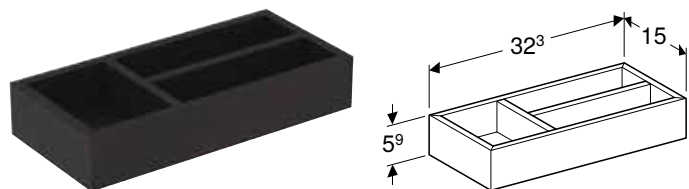

GEBERIT UMETAK ZA FIOKU, PODELA U OBLIKU SLOVA T, ZA DONJU FIOKU

Prednosti

T-podela

Br. art.	Boja / površina	B [cm]	H [cm]	T [cm]
500.678.00.1	lava / melamin struktuisana	32,3 cm	5,9 cm	15 cm