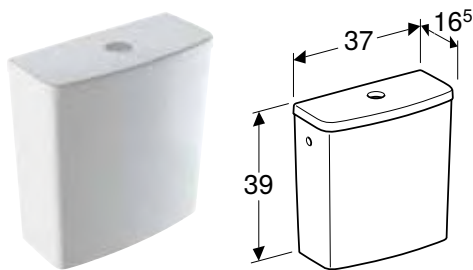

GEBERIT SELNOVA SQUARE VODOKOTLIČ ZA MONOBLOK, DVOKOLIČINSKO ISPIRANJE, PRIKLJUČAK VODE ODOZDO

Prednosti

Dvokoličinsko ispiranje • Priključak za vodu dole desno

Br. art.	Boja / površina	B [cm]	H [cm]	T [cm]
500.266.01.1	bela	37 cm	39 cm	16,5 cm

Mogućnost kombinovanja sa

- Geberit Selnova Comfort podni WC za predzidni vodokotlić za monoblok, povišena → s. 358
- Geberit Selnova podna WC šolja za predzidni vodokotlić za monoblok, višesmerni odvod, vidljivo kačenje, Rimfree → s. 314
- Geberit Selnova Comfort podna WC šolja za predzidni vodokotlić za monoblok, horizontalni odvod, Rimfree → s. 357
- Geberit Selnova Square podna WC šolja za predzidni vodokotlić za monoblok, u ravni zida, vidljivo kačenje, Rimfree → s. 338
- Geberit Selnova Compact podna WC šolja za predzidni vodokotlić za monoblok, odvod u više pravaca, vidljivo kačenje, smanjena dubina, Rimfree → s. 315
- Geberit Selnova podna WC šolja za predzidni vodokotlić za monoblok, horizontalna račva, vidljivo kačenje → s. 313
- Geberit Selnova podna WC šolja za monoblok, vertikalni odvod → s. 312
- Geberit Selnova podna WC šolja za monoblok, horizontalni odvod → s. 311
- Geberit Selnova podna WC šolja za predzidni vodokotlić za monoblok, horizontalni odvod, Rimfree → s. 312
- Geberit Selnova podna WC šolja za predzidni vodokotlić za monoblok, horizontalni odvod, vidljivo kačenje, Rimfree → s. 314
- Geberit Selnova podna WC šolja za predzidni vodokotlić za monoblok, vertikalni odvod, vidljivo kačenje → s. 313
- Geberit Selnova Square podna WC šolja za predzidni vodokotlić za monoblok, kvadratni oblik, vidljivo kačenje, Rimfree → s. 338