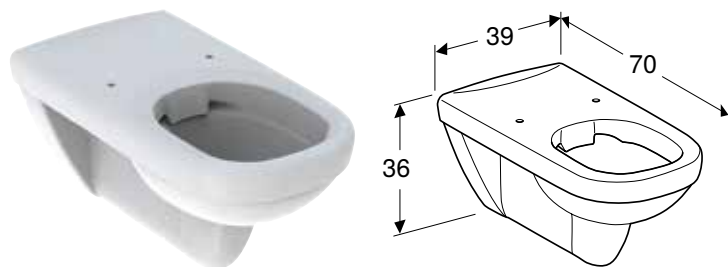

GEBERIT SELNOVA COMFORT SQUARE KONZOLNA WC ŠOLJA, PRODUŽENE DUBINE, RIMFREE

Prednosti

Konzolni element • Rimfree • Tip 1, puno ispiranje 6 / 5 l, prema propisu EN 997 • Ispiranje sa 4,5 l • Produžena dubina • Keramički obod za zaštitu od bočnog klizanja WC sedišta • Četvrtasti dizajn

Br. art.	Boja / površina	B [cm]	H [cm]	T [cm]
500.791.01.1	bela	39 cm	36 cm	70 cm

Mogućnost kombinovanja sa

- Geberit Selnova Comfort Square WC sedišta za osobe sa invaliditetom, četvrtasti dizajn, pričvršćenje sa donje strane → s. 359
- Geberit Selnova Comfort Square WC sedišta sa poklopcem, za osobe sa invaliditetom, četvrtasti dizajn, pričvršćenje sa donje strane → s. 361