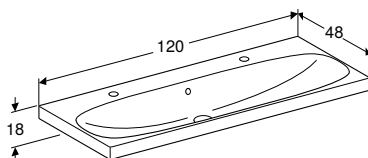

GEBERIT ACANTO UMIVAONIK, JEDNOSTAVNO PRIČVRŠĆENJE

Prednosti

Mogućnost ugradnje sa ormarićem za umivaonik • Jednostavno učvršćenje pomoću Geberit zidnog učvršćenja, tip EFF1 za umivaonik

Br. art.	Boja / površina	Otvor slavine	Preliv	Širina donjeg ormara [cm]	H [cm]	T [cm]
B / širina: 120 cm						
501.880.00.1	bela	levo i desno	vidljivo	119 cm	18 cm	48 cm
501.880.00.3 *	bela	bez	vidljivo	119 cm	18 cm	48 cm
501.880.00.5 *	bela	levo i desno	bez	119 cm	18 cm	48 cm
501.880.00.7 *	bela	bez	bez	119 cm	18 cm	48 cm

U isporuci od: april 2021, * Proizvodnja prema porudžbini

Mogućnost kombinovanja sa

- Geberit Acanto ormarić za umivaonik, sa dve fioke, dve unutrašnje fioke i sifonom → s. 250