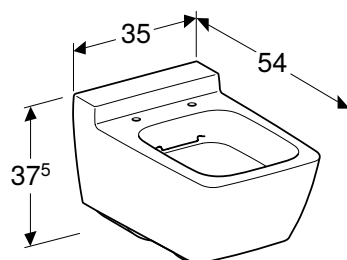

GEBERIT XENO² KONZOLNA WC ŠOLJA, SKRIVENO KAČENJE, RIMFREE

Prednosti

Konzolni element • Rimfree • Jednostavno pričvršćenje pomoću Geberit zidnog pričvršćenja, tip EFF3 za WC • Tip 1, puno ispiranje 6 / 5 l, prema propisu EN 997 • Ispiranje sa 4,5 l • Skriveno kačenje • Skriveno učvršćenje

Br. art.	Boja / površina	B [cm]	H [cm]	T [cm]
500.500.01.1	bela / KeraTect	35 cm	37,5 cm	54 cm

Mogućnost kombinovanja sa

- Geberit Xenos² WC sedište → s. 233