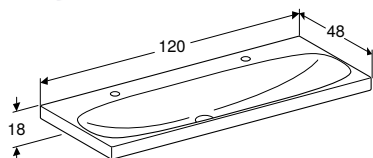

GEBERIT ACANTO UMIVAONIK, JEDNOSTAVNO PRIČVRŠĆENJE

Prednosti

Mogućnost ugradnje sa ormarićem za umivaonik • Jednostavno učvršćenje pomoću Geberit zidnog učvršćenja, tip EFF1 za umivaonik

Br. art.	Boja / površina	Otvor slavine	Preliv	Širina donjeg ormara [cm]	H [cm]	T [cm]
B / širina: 120 cm						
501.880.00.1	bela	levo i desno	vidljivo	119 cm	18 cm	48 cm
501.880.00.3 *	bela	bez	vidljivo	119 cm	18 cm	48 cm
501.880.00.5 *	bela	levo i desno	bez	119 cm	18 cm	48 cm
501.880.00.7 *	bela	bez	bez	119 cm	18 cm	48 cm

U isporuci od: april 2021, * Proizvodnja prema porudžbini

Mogućnost kombinovanja sa

- Geberit Acanto ormarić za umivaonik, sa dve fioke, dve unutrašnje fioke i sifonom → s. 250