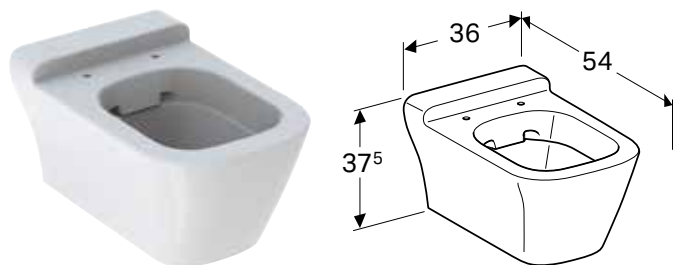

GEBERIT MYDAY KONZOLNA WC ŠOLJA, SKRIVENO KAČENJE, RIMFREE

Prednosti

Konzolni element • Rimfree • Jednostavno učvrščenje pomoću Geberit zidnog učvrščenja, tip EFF2 za WC • Tip 1, puno ispiranje 6 / 5 l, prema propisu EN 997 • Ispiranje sa 4,5 l • Skriveno kačenje

Br. art.	Boja / površina	B [cm]	H [cm]	T [cm]
201460600	bela / KeraTect	36 cm	37,5 cm	54 cm

Mogućnost kombinovanja sa

• Geberit myDay WC sedište → s. 239