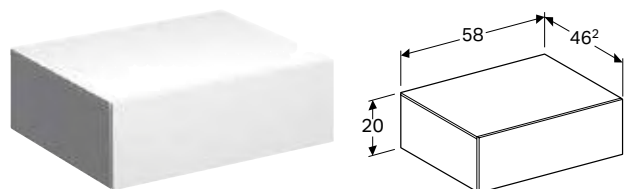

GEBERIT XENO² BOČNI ORMARIĆ SA JEDNOM FIOKOM

Prednosti

Konzolni element • Sa jednom fiokom • Mehanizam za otvaranje sa aktiviranjem pritiskom • Otporno na vlagu • Isporučeno u predmontiranom stanju

Br. art.	Boja / površina	B [cm]	H [cm]	T [cm]
500.507.01.1	bela / lakirana, visoki sjaj	58 cm	20 cm	46,2 cm
500.507.00.1	greige / lakirana, mat	58 cm	20 cm	46,2 cm
500.507.43.1	scultura siva / melamin struktura drveta	58 cm	20 cm	46,2 cm