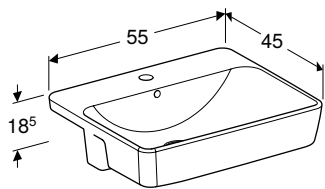

GEBERIT VARIFORM POLUUGRADNI UMIVAONIK, PRAVOUGAONI

Prednosti

Pravougaoni oblik • Jednostavna montaža zahvaljujući isporučenom izreznom šablonu

Br. art.	Boja / površina	Otvor slavine	Preliv	H [cm]	T [cm]
B / širina: 55 cm					
500.681.01.1	bela	na sredini	vidljivo	18,5 cm	45 cm