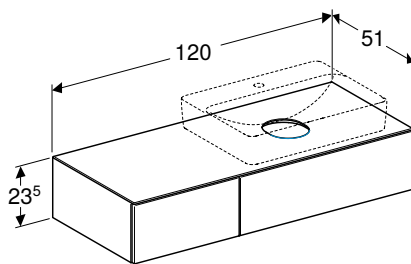

GEBERIT VARIFORM ORMARIĆ ZA NADGRADNI UMIVAONIK, SA DVE FIOKE, POVRŠINOM ZA ODLAGANJE I SIFONOM

Prednosti

Odgovara uz sve nadgradne umivaonike VariForm • Konzolni element • Sa dve fioke • Mehanizam za otvaranje sa aktiviranjem pritiskom • Fio-ka sa samouvlačenjem • Fioke bez izreza za sifon • Otporno na vlagu • Isporučeno u predmontiranom stanju • Pokrivna ploča od kompaktnog laminata • Nadgradni umivaonik može da se montira levo ili desno

Br. art.	Boja / površina	H [cm]	T [cm]
B / širina: 120 cm			
501.171.00.1	Telo i prednja strana: bela / lakirano visoki sjaj Pokrivna ploča: bela / presvučeno melaminom, mat	23,5 cm	51 cm
501.172.00.1	Telo i prednja strana: lava / lakirano mat Pokrivna ploča: lava / presvučeno melaminom, mat	23,5 cm	51 cm
501.174.00.1	Telo i front: orahovina, američki orah / melamin tekstura drveta Pokrivna ploča: orahovina, američki orah / melamin tekstura drveta	23,5 cm	51 cm
501.175.00.1	Telo i front: hrast / melamin tekstura drveta Pokrivna ploča: hrast / melamin tekstura drveta	23,5 cm	51 cm
B / širina: 135 cm			
501.177.00.1	Telo i prednja strana: bela / lakirano visoki sjaj Pokrivna ploča: bela / presvučeno melaminom, mat	23,5 cm	51 cm
501.178.00.1	Telo i prednja strana: lava / lakirano mat Pokrivna ploča: lava / presvučeno melaminom, mat	23,5 cm	51 cm
501.180.00.1	Telo i front: orahovina, američki orah / melamin tekstura drveta Pokrivna ploča: orahovina, američki orah / melamin tekstura drveta	23,5 cm	51 cm
501.181.00.1	Telo i front: hrast / melamin tekstura drveta Pokrivna ploča: hrast / melamin tekstura drveta	23,5 cm	51 cm

N: Novo, u isporuci od: april 2021

Mogućnost kombinovanja sa

- Geberit VariForm nadgradni umivaonik, elipsasti, sa pločom i otvorom za armaturu → s. 364
- Geberit VariForm nadgradni umivaonik, elipsasti → s. 364
- Geberit VariForm nadgradni umivaonik, ovalni, sa pločom i otvorom za armaturu → s. 363
- Geberit VariForm nadgradni umivaonik, ovalni → s. 363
- Geberit VariForm nadgradni umivaonik, pravougaoni, sa pločom i otvorom za armaturu → s. 365
- Geberit VariForm nadgradni umivaonik, pravougaoni → s. 365
- Geberit VariForm nadgradni umivaonik, okrugli, sa pločom i otvorom za armaturu → s. 362
- Geberit VariForm nadgradni umivaonik, okrugli → s. 362
- Geberit Option Plus ogledalo sa osvetljenjem sa direktnim i indirektnim osvetljenjem → s. 378
- Geberit Option Plus ormarić sa ogledalom sa osvetljenjem i troje vrata → s. 380