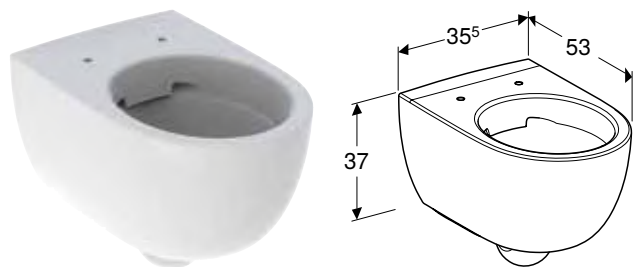

GEBERIT SELNOVA KONZOLNA WC ŠOLJA, POVIŠENA, SKRIVENO KAČENJE, RIMFREE

Prednosti

Konzolni element • Rimfree • Tip 1, puno ispiranje 6 l, prema propisu EN 997 • Skriveno kačenje • Povišena gornja ivica keramike, 45 cm kod standardne visine pričvršćivanja

Br. art.	Boja / površina	B [cm]	H [cm]	T [cm]
500.694.01.2	bela	35,5 cm	37 cm	53 cm

Mogućnost kombinovanja sa

- Geberit Selnova WC sedište, pričvršćenje odozgo → s. 316
- Geberit Selnova WC sedište sa poklopcem za decu, pričvršćenje sa gornje strane → s. 317
- Geberit AquaClean Tuma Comfort tuš WC sedište → s. 412
- Geberit AquaClean Tuma Classic tuš WC sedište → s. 413