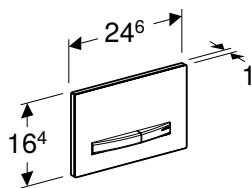

GEBERIT TIPKA ZA AKTIVIRANJE SIGMA50, ZA DVOKOLIČINSKO ISPIRANJE, BOJA METALA MESSING

Prednosti

Čeono aktiviranje • Tipke za aktiviranje i pričvrsna ploča sa slojem easy-to-clean • Zvučno izolovane poluge za aktiviranje, brzo podesive bez alata

Br. art.	Boja / površina	Materijal proizvoda	B [cm]	H [cm]	T [cm]
115.672.00.2	Osnovna ploča i tasteri: mesing Pokrivna ploča: specifično za kupca	cink liven pod pritiskom	24,6 cm	16,4 cm	1 cm
115.672.11.2	Osnovna ploča i tasteri: mesing Pokrivna ploča: bela	cink liven pod pritiskom / plastika	24,6 cm	16,4 cm	1,3 cm
115.672.DW.2	Osnovna ploča i tasteri: mesing Pokrivna ploča: crna	cink liven pod pritiskom / plastika	24,6 cm	16,4 cm	1,3 cm
115.672.JM.2	Osnovna ploča i tasteri: mesing Pokrivna ploča: mustang škriļjac	cink liven pod pritiskom/ škriļjavec (prirodni proizvod)	24,6 cm	16,4 cm	1,4 cm
115.672.JV.2	Osnovna ploča i tasteri: mesing Pokrivna ploča: optika betona	cink liven pod pritiskom / keramika	24,6 cm	16,4 cm	1,4 cm
115.672.JX.2	Osnovna ploča i tasteri: mesing Pokrivna ploča: orahovina ameriĉka	cink liven pod pritiskom / drvo (prirodni proizvod)	24,6 cm	16,4 cm	1,4 cm