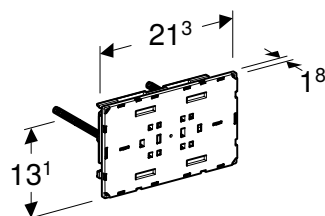

GEBERIT POKRIVNA PLOČA SIGMA, RAVNA SA ZIDOM

Prednosti

Pripremu površine i kompletiranje obavlja kupac • Ugradnja ravna sa zidom • Pokrivna ploča nije pogodna za nanošenje maltera

Br. art.	Boja / površina	B [cm]	H [cm]	T [cm]
115.696.00.1	prilagođeno kupcu	21,3 cm	13,1 cm	1,8 cm