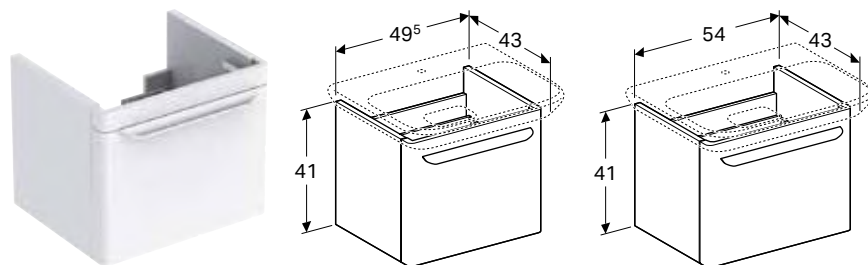

GEBERIT MYDAY ORMARIĆ ZA UMIVAONIK, SA JEDNOM FIOKOM

Prednosti

Konzolni element • Sa jednom fiokom • Ručka za otvaranje • Fioka sa samouvlačenjem • Fioka sa oblogom protiv proklizavanja • Fioka sa LED svetiljkom • Otporno na vlagu • Front od MDF-a • Isporučeno u predmontiranom stanju

Br. art.	Boja / površina	B [cm]	H [cm]	T [cm]	Svetlosni tok [lm]	Boja svetla
Širina umivaonika: 60 cm						
Y824060000	bela / lakirana, visoki sjaj	49,5 cm	41 cm	43 cm	150 lm	3200 K
Y824061000	taupe / lakirana, visoki sjaj	49,5 cm	41 cm	43 cm	150 lm	3200 K
Širina umivaonika: 65 cm						
Y824065000	bela / lakirana, visoki sjaj	54 cm	41 cm	43 cm	169 lm	3200 K
824066000	taupe / lakirana, visoki sjaj	54 cm	41 cm	43 cm	169 lm	3200 K

Mogućnost kombinovanja sa

- Geberit myDay umivaonik → s. 234
- Geberit myDay ogledalo sa osvetljenjem → s. 238