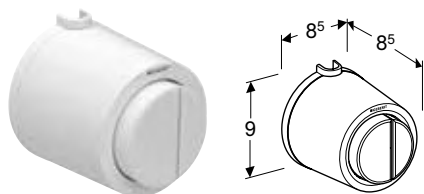

GEBERIT DALJINSKO AKTIVIRANJE ISPIRANJA TIP 01, PNEUMATSKO, ZA DVOKOLIČINSKO ISPIRANJE, DUGME ZA ISPIRANJE NA ZIDU

Prednosti

Oblik okrugao • Izbočeni tasteri za aktiviranje • Mogućnost kombinovanja sa Geberit tipkama za aktiviranje za jednokoličinsko ispiranje i start/stop ispiranje ili Geberit pokrivnom pločom

Br. art.	Boja / površina	Materijal proizvoda	B [cm]	H [cm]	T [cm]
116.048.11.1	alpsko bela	plastika	8,5 cm	9 cm	8,5 cm