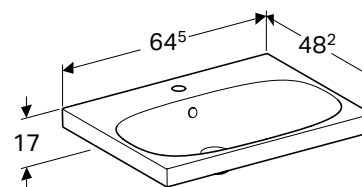

GEBERIT ACANTO UMIVAONIK

Prednosti

Mogućnost ugradnje sa ormarićem za umivaonik

Br. art.	Boja / površina	Otvor slavine	Preliv	Širina donjeg ormara [cm]	H [cm]	T [cm]
B / širina: 60 cm						
500.620.01.2	bela	na sredini	vidljivo	59,5 cm	17 cm	48,2 cm
B / širina: 65 cm						
500.621.01.2	bela	na sredini	vidljivo	64 cm	17 cm	48,2 cm