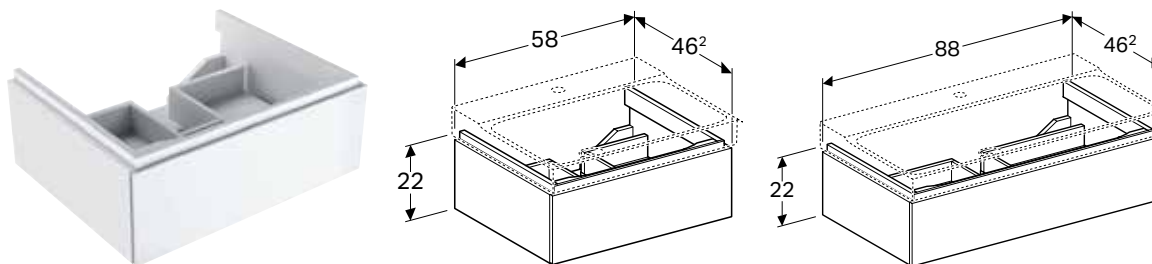

GEBERIT XENO² ORMARIĆ ZA UMIVAONIK, SA JEDNOM FIOKOM

Prednosti

Konzolni element • Sa jednom fiokom • Mehanizam za otvaranje sa aktiviranjem pritiskom • Fioka sa oblogom protiv proklizavanja • Fioka sa LED svetiljkom • Otporno na vlagu • Isporučeno u predmontiranom stanju

Br. art.	Boja / površina	B [cm]	H [cm]	TSvetlosni tok [cm]	Boja svetla [lm]
Širina umivaonika: 60 cm					
500.505.01.1	bela / lakirana, visoki sjaj	58 cm	22 cm	46,2 cm	270 lm 3000 K
500.505.00.1	greige / lakirana, mat	58 cm	22 cm	46,2 cm	270 lm 3000 K
500.505.43.1	scultura siva / melamin struktura drveta	58 cm	22 cm	46,2 cm	270 lm 3000 K
Širina umivaonika: 90 cm					
500.508.01.1	bela / lakirana, visoki sjaj	88 cm	22 cm	46,2 cm	450 lm 3000 K
500.508.00.1	greige / lakirana, mat	88 cm	22 cm	46,2 cm	450 lm 3000 K
500.508.43.1	scultura siva / melamin struktura drveta	88 cm	22 cm	46,2 cm	450 lm 3000 K

Mogućnost kombinovanja sa

- Geberit Xeno² umivaonik → s. 223
- Geberit Xeno² ogledalo sa direktnim i indirektnim osvetljenjem → s. 231