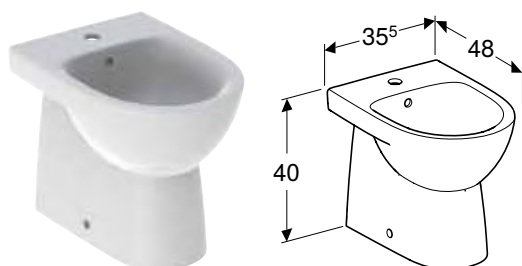

GEBERIT SELNOVA COMPACT PODNI BIDE U RAVNI ZIDA, VIDLJIVO KAČENJE, SMANJENA DUBINA

Prednosti

Podni • U ravni zida • Skriveni priključak vode • Skriveno učvršćenje • Vidljivo kaćenje • Smanjena dubina

Br. art.	Boja / površina	B [cm]	H [cm]	T [cm]
500.482.01.1	bela	35,5 cm	40 cm	48 cm

U isporuci od: april 2021