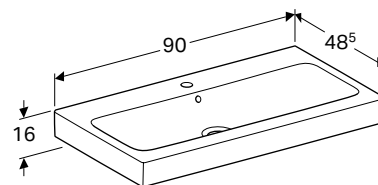

GEBERIT ICON UMIVAONIK

Prednosti

Mogućnost ugradnje sa ormarićem za umivaonik

Br. art.	Boja / površina	Otvor slavine	Preliv	Širina donjeg ormara [cm]	H [cm]	T [cm]
B / širina: 60 cm						
124060000	bela	na sredini	vidljivo	59,5 cm	15,5 cm	48,5 cm
124062000	bela	na sredini	bez	59,5 cm	15,5 cm	48,5 cm
124063000	bela	bez	vidljivo	59,5 cm	15,5 cm	48,5 cm
124061000	bela	bez	bez	59,5 cm	15,5 cm	48,5 cm
B / širina: 75 cm						
124075000	bela	na sredini	vidljivo	74 cm	15,5 cm	48,5 cm
124078000	bela	bez	vidljivo	74 cm	15,5 cm	48,5 cm
B / širina: 90 cm						
124090000	bela	na sredini	vidljivo	89 cm	16 cm	48,5 cm
124093000	bela	bez	vidljivo	89 cm	16 cm	48,5 cm
B / širina: 120 cm						
124020000	bela	levo i desno	vidljivo	119 cm	16 cm	48,5 cm
124025000	bela	bez	vidljivo	119 cm	16 cm	48,5 cm