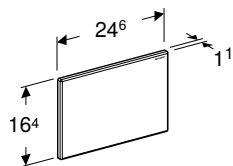

GEBERIT POKRIVNA PLOČA SIGMA

Br. art.	Boja / površina	Materijal proizvoda	B [cm]	H [cm]	T [cm]
115.768.11.1	alpsko bela	plastika	24,6 cm	16,4 cm	1,1 cm
115.768.21.1	sjajna hrom	plastika	24,6 cm	16,4 cm	1,1 cm
115.768.46.1	mat hrom	plastika	24,6 cm	16,4 cm	1,1 cm