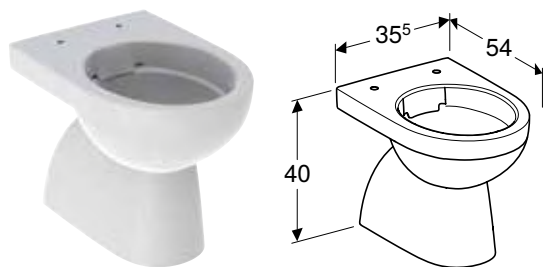

GEBERIT SELNOVA PODNA WC ŠOLJA, VERTIKALNI ODVOD, VIDLJIVO KAČENJE, RIMFREE

Prednosti

Podni • Rimfree • Vidljivo kačenje • Tip 1, puno ispiranje 6 / 5 / 4 l, prema propisu EN 997 • Skriveno učvršćenje

Br. art.	Boja / površina	Odvod	B [cm]	H [cm]	T [cm]
500.399.01.1	bela	Vertikalni	35,5 cm	40 cm	54 cm

U isporuci od: jun 2021

Mogućnost kombinovanja sa

- Geberit Selnova WC sedište, pričvršćenje odozgo → s. 316
- Geberit Selnova WC sedište sa poklopcem za decu, pričvršćenje sa gornje strane → s. 317
- Geberit Selnova WC sedište, pričvršćenje sa donje strane → s. 316
- Geberit Selnova WC sedište, šarka od plastike, pričvršćenje sa donje strane → s. 315
- Geberit AquaClean Tuma Comfort tuš WC sedište → s. 412
- Geberit AquaClean Tuma Classic tuš WC sedište → s. 413
- Geberit AquaClean 4000 tuš WC sedište → s. 414