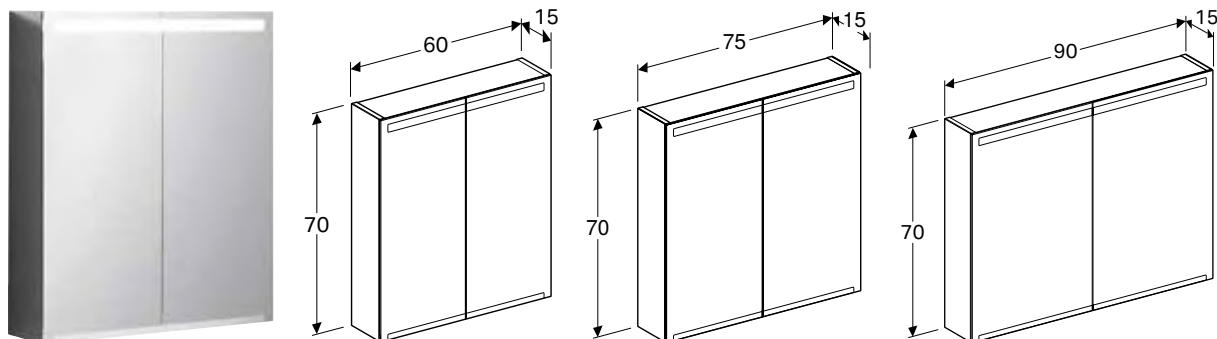

GEBERIT OPTION ORMARIĆ SA OGLEDALOM SA OSVETLJENJEM I DVOJE VRATA

Prednosti

Pogodno za sve kupatilske serije • LED osvetljenje • Indirektno osvetljenje • Prekidač sa senzorom na dodir za gornju svetiljku • Prekidač sa senzorom na dodir za donju svetiljku • Utičnica • Reflektujuće spoljašnje strane • Sa dvoje vrata • Vrata sa reflektujućim premazom sa obe strane • Mogućnost pomeranja staklenih polica

Br. art.	Boja / površina	B [cm]	H [cm]	T [cm]	Svetlosni tok [lm]	Boja svetla
500.582.00.1	Telo: ogledalo spolja Vrata: sa ogledalima unutra i spolja	60 cm	70 cm	15 cm	935 lm	4200 K
500.205.00.1	Telo: ogledalo spolja Vrata: sa ogledalima unutra i spolja	75 cm	70 cm	15 cm	1190 lm	4200 K
500.583.00.1	Telo: ogledalo spolja Vrata: sa ogledalima unutra i spolja	90 cm	70 cm	15 cm	1445 lm	4200 K