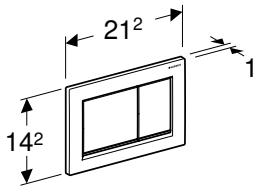

GEBERIT TIPKA ZA AKTIVIRANJE OMEGA30 ZA DVOKOLIČINSKO ISPIRANJE

Prednosti

Aktiviranje odozgo ili čeonno aktiviranje • Zvučno izolovane poluge za aktiviranje, brzo podesive bez alata

Br. art.	Boja / površina	Materijal proizvoda	B [cm]	H [cm]	T [cm]
115.080.JQ.1	Ploča i taster: mat hrom-lakirani, sa slojem easy-to-clean Ukrasne trake: sjajni hrom	plastika	21,2 cm	14,2 cm	1 cm
115.080.KH.1	Ploča i tasteri: sjajni hrom Ukrasne trake: mat hrom	plastika	21,2 cm	14,2 cm	1 cm
115.080.KJ.1	Ploča i tasteri: beli Ukrasne trake: sjajni hrom	plastika	21,2 cm	14,2 cm	1 cm
115.080.KK.1	Ploča i tasteri: beli Ukrasne trake: pozlaćene	plastika	21,2 cm	14,2 cm	1 cm
115.080.KL.1	Ploča: bela Tasteri i ukrasne trake: mat hrom	plastika	21,2 cm	14,2 cm	1 cm
115.080.KM.1	Ploča i tasteri: crni Ukrasne trake: sjajni hrom	plastika	21,2 cm	14,2 cm	1 cm
115.080.KN.1	Ploča i tasteri: mat hrom Ukrasne trake: sjajni hrom	plastika	21,2 cm	14,2 cm	1 cm