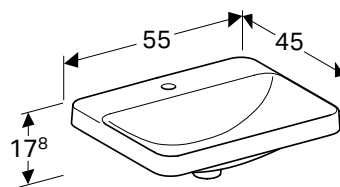

GEBERIT VARIFORM UGRADNI UMIVAONIK, PRAVOUGAONI, SA PLOČOM I OTVOROM ZA ARMATURU

Prednosti

Pravougaoni oblik • Jednostavna montaža zahvaljujući isporučenom izreznom šablonu

Br. art.	Boja / površina	Otvor slavine	Preliv	H [cm]	T [cm]
B / širina: 55 cm					
500.740.01.2	bela	na sredini	vidljivo	17,8 cm	45 cm
500.742.01.2 *	bela	na sredini	bez	17,8 cm	45 cm

* Proizvodnja prema porudžbini