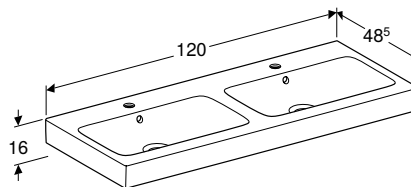

GEBERIT ICON DUPLI UMIVAONIK

Prednosti

Mogućnost ugradnje sa ormarićem za umivaonik

Br. art.   Boja / površina

Otvor
slavine

Preliv

H
[cm]

T
[cm]

B / širina: 120 cm

Br. art.	Boja / površina	Otvor slavine	Preliv	H [cm]	T [cm]
124120000	bela	na sredini	vidljivo	16 cm	48,5 cm

Mogućnost kombinovanja sa

- Geberit iCon ormarić za dupli umivaonik sa dve fioke → s. 266
- Geberit iCon ormarić za dupli umivaonik sa četiri fioke → s. 266