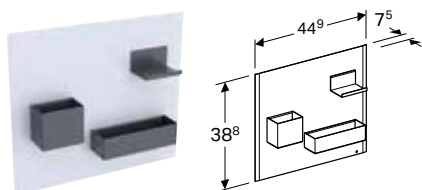

GEBERIT MAGNETNA PLOČA SA KUTIJAMA ZA ODLAGANJE

Prednosti

Kutije različitih veličina za odlaganje • Kutije za odlaganje sa magnetnim učvršćenjem

Br. art.	Boja / površina
500.649.01.2	Magnetna ploča: bela / sa zaštitnim premazom mat Magnetni police: sa zaštitnim premazom, mat/lava
500.649.JL.2	Magnetna ploča: peščanosiva / sa zaštitnim premazom mat Magnetni police: sa zaštitnim premazom, mat/lava
500.649.JK.2	Magnetna ploča: lava / sa zaštitnim premazom mat Magnetni police: sa zaštitnim premazom, mat/lava
500.649.16.1	Magnetna ploča: crna / sa zaštitnim premazom mat Magnetni police: sa zaštitnim premazom, mat/lava

Mogućnost kombinovanja sa

- Geberit Acanto bočni ormarić sa jednom fiokom i unutrašnjom fiokom → s. 252
- Geberit Smyle Square bočni ormarić sa dve fioke → s. 292