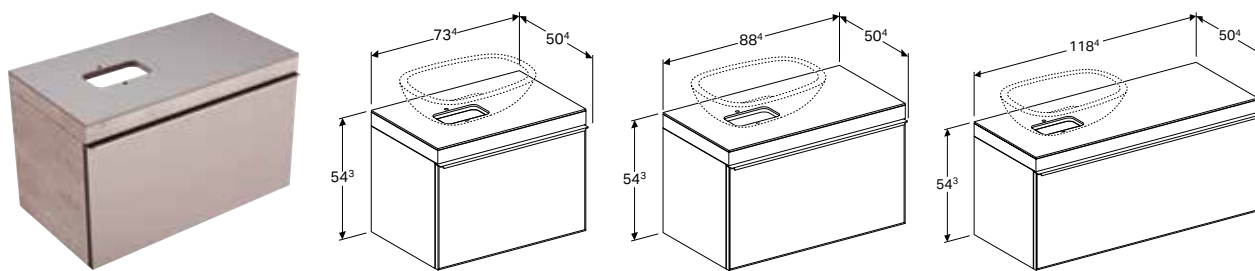

GEBERIT CITTERIO ORMARIĆ ZA NADGRADNI UMIVAONIK, SA JEDNOM FIOKOM

Prednosti

Konzolni element • Sa jednom fiokom • Ručka za otvaranje • Fioka sa samouvlačenjem • Front od stakla • Mogućnost opremanja sa nožicama • Pokrivna ploča od stakla • Okvir fioke od metala • Isporučeno u predmontiranom stanju