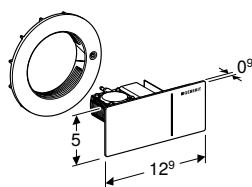

GEBERIT DALJINSKO AKTIVIRANJE ISPIRANJA TIP 70, ZA DVOKOLIČINSKO ISPIRANJE, ZA OMEGA UGRADNI VODOKOTLIČ, DUGME ZA ISPIRANJE U NAMEŠTAJU

Prednosti

Mehanizam za podizanje, niskošumni • Hidraulička servo dizalica za minimalne sile aktiviranja • Aktiviranje ispiranja, pneumatsko

Br. art.	Boja / površina	Materijal proizvoda	B [cm]	H [cm]	T [cm]
115.083.FW.1	četkano, easy-to-clean presvučeno	nerđajući čelik	11,2 cm	5 cm	0,9 cm
115.083.JK.1	lava	staklo	11,2 cm	5 cm	0,9 cm
115.083.JL.1	peščano siva	staklo	11,2 cm	5 cm	0,9 cm
115.083.SI.1	bela	staklo	11,2 cm	5 cm	0,9 cm
115.083.SJ.1	crna	staklo	11,2 cm	5 cm	0,9 cm

N: Novo, u isporuci od: jun 2021