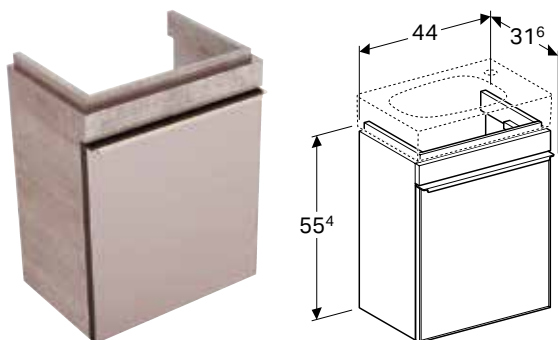

GEBERIT CITTERIO ORMARIĆ ZA UMIVAONIK ZA PRANJE RUKU, SA JEDNIM VRATIMA

Prednosti

Konzolni element • Sa jednim vratima • Ručka za otvaranje • Mogućnost opremanja sa nožicama • Front od stakla • Isporučeno u predmontiranom stanju • Ram vrata od metala

Br. art.	Boja / površina	Vrata	B [cm]	H [cm]	T [cm]
Širina umivaonika: 45 cm					
500.555.JI.1	Vrata: taupe / staklo sjajno Telo: hrast, bež / melamin tekstura drveta	graničnik desno	44 cm	55,4 cm	31,6 cm
500.555.JJ.1	Vrata: crna / staklo sjajno Telo: hrast, sivo-smeđi / melamin tekstura drveta	graničnik desno	44 cm	55,4 cm	31,6 cm

Mogućnost kombinovanja sa

- Geberit Citterio umivaonik za pranje ruku → s. 212