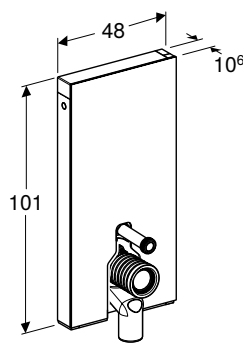

GEBERIT MONOLITH SANITARNI MODUL ZA PODNI WC, 101 CM, SA PREDNJIM PANELOM OD STAKLA

Prednosti

Dvokoličinsko ispiranje • Moguće je ujednačavanje razlika u konstrukciji • Vodokotlić sa izolacijom protiv kondenzacije • Bočni panel od alumnijuma, brušenog • Samonoseći element • Podesiva količina ispiranja • Priključak za vodu odozdo • Mogućnost priključka za vodu bočno sa priborom

Br. art.	Boja / površina	B [cm]	H [cm]	T [cm]
131.002.JK.5	Prednji panel: lava staklo Bočni panel: aluminijum, crni hrom	48 cm	101 cm	10,6 cm
131.002.JL.5	Prednji panel: peščanosivo staklo Bočni panel: aluminijum	48 cm	101 cm	10,6 cm
131.002.SI.5	Prednji panel: belo staklo Bočni panel: aluminijum	48 cm	101 cm	10,6 cm
131.002.SJ.6	Prednji panel: crno staklo Bočni panel: aluminijum, crni hrom	48 cm	101 cm	10,6 cm
131.002.SL.5	Prednji panel: mint zeleno staklo Bočni panel: aluminijum	48 cm	101 cm	10,6 cm

N: Novo, u isporuci od: april 2021