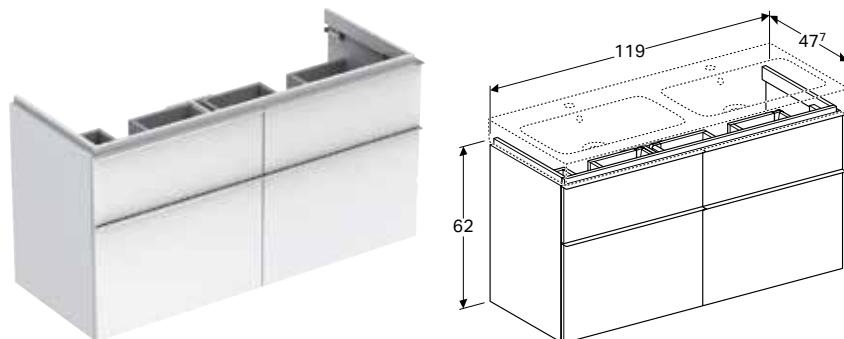

GEBERIT ICON ORMARIĆ ZA DUPLI UMIVAONIK SA ČETIRI FIOKE

Prednosti

Konzolni element • Sa četiri fioke • Ručka za otvaranje • Fioka sa samouvlačenjem • Otporno na vlagu • Isporučeno u predmontiranom stanju

Br. art.	Boja / površina	B [cm]	H [cm]	T [cm]
Širina umivaonika: 120 cm				
840520000	bela / lakirana, visoki sjaj	119 cm	62 cm	47,7 cm
841520000	bela / lakirana, mat	119 cm	62 cm	47,7 cm
841521000	lava / lakirana, mat	119 cm	62 cm	47,7 cm
840522000	platin / lakirana, visoki sjaj	119 cm	62 cm	47,7 cm
841522000	hrast, prirodni / melamin struktura drveta	119 cm	62 cm	47,7 cm

IO: Ističe od decembar 2022

Mogućnost kombinovanja sa

- Geberit Option Plus ormarić sa ogledalom sa osvetljenjem i troje vrata → s. 380
- Geberit iCon dupli umivaonik → s. 260
- Geberit iCon ogledalo sa osvetljenjem → s. 270