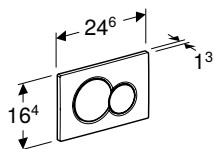

TIPKE ZA AKTIVIRANJE I UREĐAJI ZA ISPIRANJE WC-A

GEBERIT TIPKA ZA AKTIVIRANJE SIGMA01, ZA DVOKOLIČINSKO ISPIRANJE

Prednosti

Čeono aktiviranje • Zvučno izolovane poluge za aktiviranje, brzo podesive bez alata

Br. art.	Boja / površina	Materijal proizvoda	B [cm]	H [cm]	T [cm]
115.770.11.5	alpsko bela	plastika	24,6 cm	16,4 cm	1,3 cm
115.770.21.5	sjajna hrom	plastika	24,6 cm	16,4 cm	1,3 cm
115.770.46.5	mat hrom	plastika	24,6 cm	16,4 cm	1,3 cm
115.770.DT.5	nerđajući mesing, galvanizovani	plastika	24,6 cm	16,4 cm	1,3 cm
115.770.DW.5	crna RAL 9005	plastika	24,6 cm	16,4 cm	1,3 cm
115.770.JQ.5	matirana hrom lakirana, sa easy-to-clean premazom	plastika	24,6 cm	16,4 cm	1,3 cm
115.770.KA.5	Ploča: sjajni hrom Tasteri: mat hrom	plastika	24,6 cm	16,4 cm	1,3 cm
115.770.LA.5	Ploča: bela Taster za puno ispiranje: žuti Taster za delimično ispiranje: zeleni	plastika	24,6 cm	16,4 cm	1,3 cm
115.770.LB.5	Ploča: bela Taster za puno ispiranje: plavi Taster za delimično ispiranje: crveni	plastika	24,6 cm	16,4 cm	1,3 cm