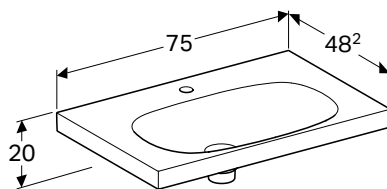

GEBERIT ACANTO UMIVAONIK SA SKRIVENIM PRELIVOM, POVRŠINOM ZA ODLAGANJE I POKLOPCEM ODVODA

Prednosti

Mogućnost ugradnje sa ormarićem za umivaonik • Prelivni sistem, keramički • Sa površinom za odlaganje

Br. art.	Boja / površina	Otvor slavine	Preliv	Širina donjeg ormara [cm]	H [cm]	T [cm]
B / širina: 75 cm						
500.630.01.2	bela	na sredini	skriveno	74 cm	20 cm	48,2 cm

Mogućnost kombinovanja sa

• Geberit Acanto ormarić za umivaonik, sa jednom fiokom, jednom unutrašnjom fiokom i sifonom → s. 248