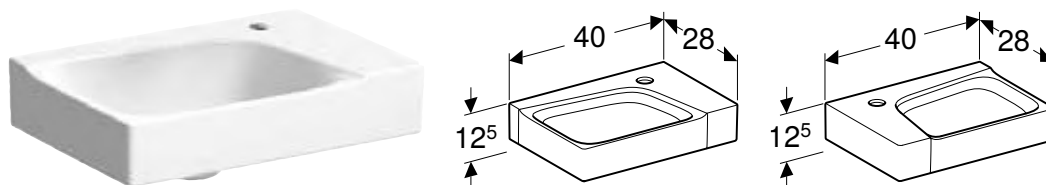

GEBERIT XENO²

GEBERIT XENO² UMIVAONIK ZA PRANJE RUKU

Prednosti

Mogućnost ugradnje sa ormarićem za umivaonik • Asimetričan element

Br. art.	Boja / površina	Otvor slavine	Preliv	H [cm]	T [cm]
B / širina: 40 cm					
500.529.01.1	bela / KeraTect	desno	bez	12,5 cm	28 cm
500.528.01.1	bela / KeraTect	levo	bez	12,5 cm	28 cm

Mogućnost kombinovanja sa

- Geberit Xenos² ormarić za umivaonik za pranje ruku, sa jednim vratima → s. 225