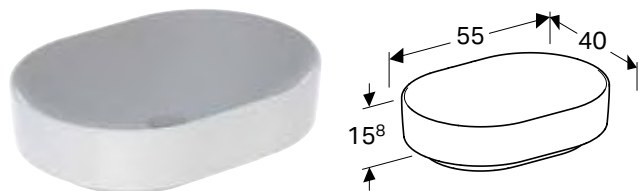

GEBERIT VARIFORM NADGRADNI UMIVAONIK, ELIPSASTI

Prednosti

Odgovara uz svaki kupatilski nameštaj VariForm • Elipsasto • Jednostavna montaža zahvaljujući isporučenom izreznom šablonu

Br. art.	Boja / površina	Otvor slavine	Preliv	H [cm]	T [cm]
B / širina: 55 cm					
500.774.01.2	bela	bez	bez	15,8 cm	40 cm

Mogućnost kombinovanja sa

- Geberit VariForm ormarić za nadgradni umivaonik, sa jednom fiokom, površinom za odlaganje i sifonom → s. 372
- Geberit VariForm ormarić za nadgradni umivaonik, sa dve fioke, površinom za odlaganje i sifonom → s. 373
- Geberit VariForm ormarić za nadgradni umivaonik, sa tri fioke, površinom za odlaganje i sifonom → s. 374