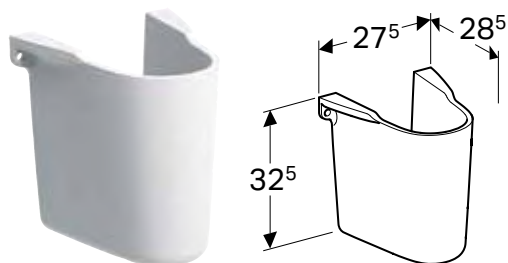

GEBERIT SELNOVA POLUSTUB

Br. art.	Boja / površina
500.329.01.1	bela

Mogućnost kombinovanja sa

- Geberit Selnova umivaonik za pranje ruku → s. 302
- Geberit Selnova umivaonik → s. 303