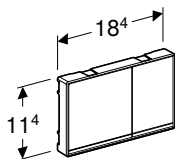

GEBERIT TIPKA ZA AKTIVIRANJE OMEGA60, ZA DVOKOLIČINSKO ISPIRANJE, RAVNA SA ZIDOM

Prednosti

Aktiviranje odozgo ili čeonno aktiviranje • Tipka za aktiviranje, u ravni sa zidom • Zvučno izolovane poluge za aktiviranje, brzo podesive bez alata

Br. art.	Boja / površina	Materijal proizvoda	B [cm]	H [cm]	T [cm]
115.081.GH.1	Tasteri: hromirani, četkanj, sa slojem easy-to-clean Ukrasne trake i okvir: sjajni hrom	cink liven pod pritiskom	18,4 cm	11,4 cm	2,5 cm
115.081.JK.1	Tasteri: lava Ukrasne trake: sa reflektujućim premazom Okvir: sjajni hrom	cink liven pod pritiskom / staklo	18,4 cm	11,4 cm	2,5 cm
115.081.JL.1	Tasteri: peščanosiva Ukrasne trake: sa reflektujućim premazom Okvir: sjajni hrom	cink liven pod pritiskom / staklo	18,4 cm	11,4 cm	2,5 cm
115.081.SI.1	Tasteri: beli Ukrasne trake: sa reflektujućim premazom Okvir: sjajni hrom	cink liven pod pritiskom / staklo	18,4 cm	11,4 cm	2,5 cm
115.081.SJ.1	Tasteri: crni Ukrasne trake: sa reflektujućim premazom Okvir: sjajni hrom	cink liven pod pritiskom / staklo	18,4 cm	11,4 cm	2,5 cm

N: Novo, u isporuci od: jun 2021