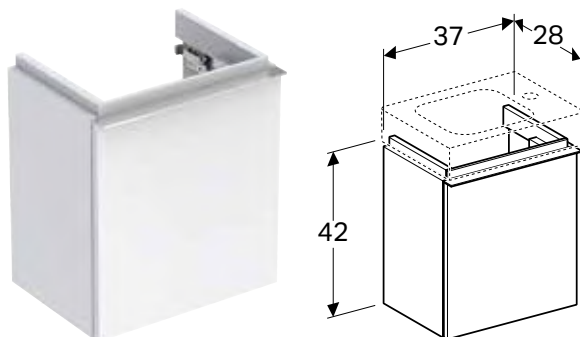

B / širina: 90 cm

124590000	bela	na sredini	vidljivo	15,5 cm	48,5 cm
-----------	------	------------	----------	---------	---------

GEBERIT ICON ORMARIĆ ZA UMIVAONIK ZA PRANJE RUKU, SA JEDNIM VRATIMA

Prednosti