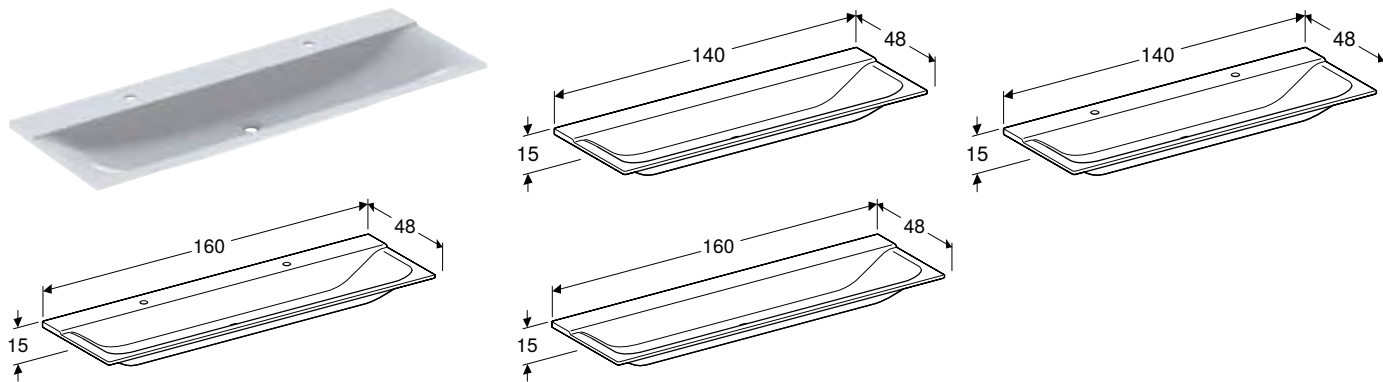

GEBERIT XENO² UGRADNI UMIVAONIK

Prednosti

2 mesta za pranje • Uska ivica • Antibakterijski • Otporan na udarce • Otporno na grebanje • Jednostavno čišćenje • Površinska opravka bez varova

Br. art.	Boja / površina	Otvor slavine	Preliv	Širina donjeg ormara [cm]	H [cm]	T [cm]
B / širina: 140 cm						
500.277.00.1	alpsko bela	levo i desno	bez	139,5 cm	15 cm	48 cm
500.276.00.1	alpsko bela	bez	bez	139,5 cm	15 cm	48 cm
B / širina: 160 cm						
500.279.00.1	alpsko bela	levo i desno	bez	159,5 cm	15 cm	48 cm
500.278.00.1	alpsko bela	bez	bez	159,5 cm	15 cm	48 cm

Mogućnost kombinovanja sa

- Geberit Xenos² ormarić za umivaonik od mineralnih materijala, sa dve fioke → s. 228