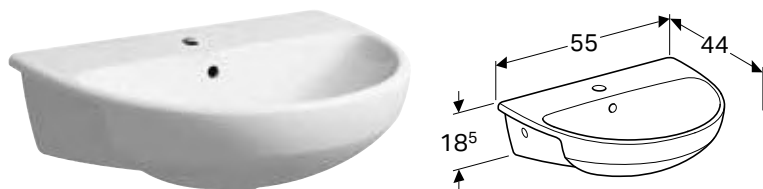

GEBERIT SELNOVA POLUUGRADNI UMIVAONIK

Br. art.	Boja / površina	Otvor slavine	Preliv	H [cm]	T [cm]
B / širina: 55 cm					
500.311.01.1	bela	na sredini	vidljivo	18,5 cm	44 cm