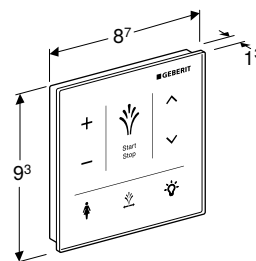

Br. art.	Boja / površina	B	H
		[cm]	[cm]
147.038.SI.1	bela / staklo	9,3 cm	9,3 cm
147.038.SJ.1	crna / staklo	9,3 cm	9,3 cm

ZIDNI PANEL ZA RUKOVANJE ZA GEBERIT AQUACLEAN SELA

Prednosti

Površina za upravljanje kapacitivna • Površina od stakla • Povezivanje preko Bluetooth-a • Napajanje strujom preko baterije • Upozorenje da je baterija oslabila