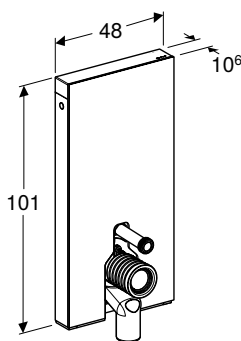

Br. art.	Boja / površina	B [cm]	H [cm]	T [cm]
131.203.00.5	Prednji panel: keramika sa izgledom škrljca Bočni panel: aluminijum, crni hrom	48 cm	101 cm	10,6 cm
131.203.JV.5	Prednji panel: keramika sa izgledom betona Bočni panel: aluminijum	48 cm	101 cm	10,6 cm

U isporuci od: april 2021

GEBERIT MONOLITH PLUS SANITARNI MODUL ZA PODNI WC, 101 CM, SA PREDNJIM PANELOM OD STAKLA

Prednosti

Dvokoličinsko ispiranje • Moguće je ujednačavanje razlika u konstrukciji • Vodokotlić sa izolacijom protiv kondenzacije • Bočni panel od alumnijuma, brušenog • Samonoseći element • Soft-Touch tasteri za aktiviranje ispiranja i pročišćavanje vazduha • Svetla za orijentaciju i pročišćavanje vazduha se aktiviraju kada im se približite • Svetlo za orijentaciju je podesivo u sedam boja • Podesivi opseg detekcije korisnika • Podesivo dnevno i noćno svetlo za orijentaciju • Pročišćavanje vazduha sa keramičkim sačastim filterom, sa mogućnošću montaže bez alata • Keramički sačasti filter za neutralizaciju mirisa koji se može zameniti bez alata • Automatsko isključivanje pročišćavanja vazduha nakon prethodno definisanog vremena rada • Rad pod niskim naponom, bez mrežnog napona u vodokotliću • Glavni priključak sa trožilnim teleskopskim vodom sa plaštom • Priključak za vodu odozdo • Mogućnost priključka za vodu bočno sa priborom

Br. art.	Boja / površina	B [cm]	H [cm]	T [cm]
131.202.JK.5	Prednji panel: lava staklo Bočni panel: aluminijum, crni hrom	48 cm	101 cm	10,6 cm
131.202.JL.5	Prednji panel: peščanosivo staklo Bočni panel: aluminijum	48 cm	101 cm	10,6 cm
131.202.SI.5	Prednji panel: belo staklo Bočni panel: aluminijum	48 cm	101 cm	10,6 cm
131.202.SJ.6	Prednji panel: crno staklo Bočni panel: aluminijum, crni hrom	48 cm	101 cm	10,6 cm

N: Novo, u isporuci od: april 2021