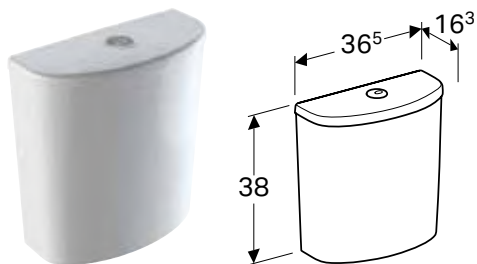

GEBERIT SELNOVA VODOKOTLIČ ZA MONOBLOK, DVOKOLIČINSKO ISPIRANJE, PRIKLJUČAK VODE ODOZDO

Prednosti

Dvokoličinsko ispiranje • Bočni priključak vode

Br. art.	Boja / površina	B [cm]	H [cm]	T [cm]
500.268.01.1	bela	36,5 cm	38 cm	16,5 cm

Mogućnost kombinovanja sa

- Geberit Selnova Comfort podni WC za predzidni vodokotlić za monoblok, povišena → s. 358
- Geberit Selnova podna WC šolja za predzidni vodokotlić za monoblok, horizontalna račva, vidljivo kačenje → s. 313
- Geberit Selnova podna WC šolja za monoblok, vertikalni odvod → s. 312
- Geberit Selnova podna WC šolja za monoblok, horizontalni odvod → s. 311
- Geberit Selnova podna WC šolja za predzidni vodokotlić za monoblok, horizontalni odvod, Rimfree → s. 312
- Geberit Selnova podna WC šolja za predzidni vodokotlić za monoblok, horizontalni odvod, vidljivo kačenje, Rimfree → s. 314
- Geberit Selnova podna WC šolja za predzidni vodokotlić za monoblok, vertikalni odvod, vidljivo kačenje → s. 313