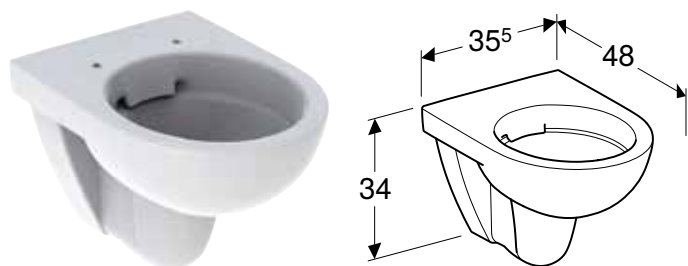

GEBERIT SELNOVA COMPACT KONZOLNA WC ŠOLJA, SMANJENA DUBINA, RIMFREE

Prednosti

Konzolni element • Rimfree • Tip 1, puno ispiranje 6 / 5 l, prema propisu EN 997 • Ispiranje sa 4,5 l • Smanjena dubina

Br. art.

Boja / površina

B
[cm]

H
[cm]

T
[cm]

500.349.01.1

bela

35,5 cm

34 cm

48 cm

Mogućnost kombinovanja sa

- Geberit Selnova Compact WC sedište, pričvršćenje sa gornje strane → s. 350