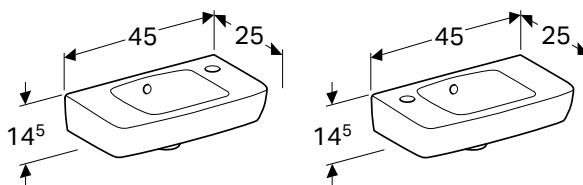

GEBERIT SELNOVA COMPACT UMIVAONIK ZA PRANJE RUKU, SMANJENA DUBINA, SA POVRŠINOM ZA ODLAGANJE

Prednosti

Mogućnost ugradnje sa ormarićem za umivaonik • Asimetričan element • Smanjena dubina • Može se kombinovati sa polustubom • Može se kombinovati sa stubom • Sa površinom za odlaganje

Br. art.	Boja / površina	Otvor slavine	Preliv	Površina za odlaganje	Širina donjeg ormana [cm]	B [cm]	H [cm]	T [cm]
500.318.01.1	bela	desno	vidljivo	levo	40,8 cm	45 cm	15 cm	25 cm
500.319.01.1	bela	levo	vidljivo	desno	40,8 cm	45 cm	15 cm	25 cm

Mogućnost kombinovanja sa

- Geberit Selnova Square polustub za umivaonik za pranje ruku → s. 327
- Geberit Selnova Square stub → s. 327
- Geberit Selnova Square ormarić za umivaonik za pranje ruku, sa jednim vratima, smanjena dubina → s. 328