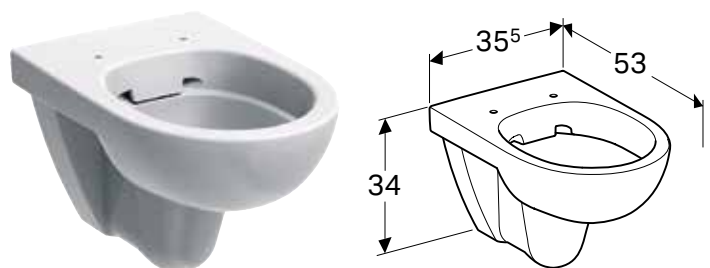

Br. art.	Boja / površina	Funkcija sporog spuštanja	B [cm]	H [cm]	T [cm]	Šarka sa brzim zatezanjem
501.751.00.1	bela	da	36 cm	39 cm	53 cm	da

U isporuci od: april 2021

GEBERIT SELNOVA KONZOLNA WC ŠOLJA, RIMFREE