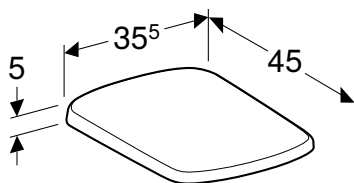

GEBERIT SELNOVA COMPACT SELNOVA WC SEDIŠTE, ČETVRTASTI DIZAJN, PRIČVRŠĆENJE ODOZGO

Prednosti

Poklopac od duroplasta • Četvrtasti dizajn • Poklopac WC-a, preklapajući

Br. art.	Boja / površina	Funkcija sporog spuštanja	Šarka sa brzim zatezanjem
501.928.01.1	bela	ne	ne
501.929.01.1	bela	da	ne
501.930.01.1	bela	da	da

U isporuci od: april 2021

Mogućnost kombinovanja sa

- Geberit Selnova Compact konzolna WC šolja, četvrtasti dizajn, smanjena dubina, Rimfree → s. 348