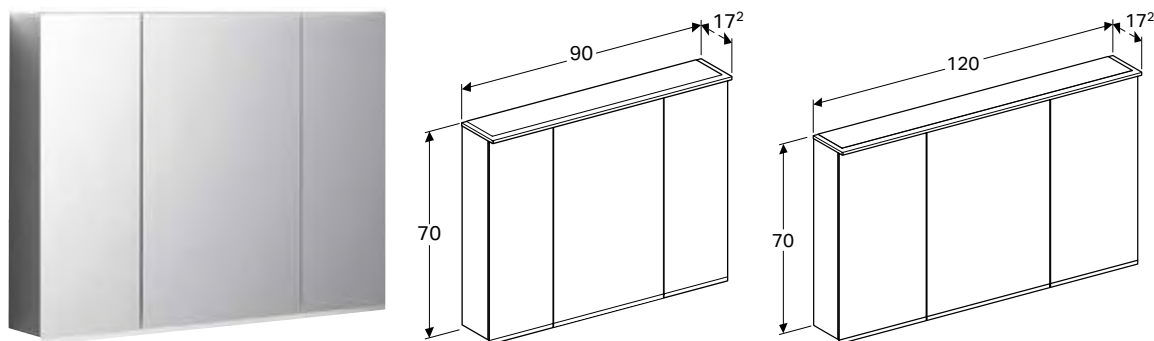

GEBERIT OPTION PLUS ORMARIĆ SA OGLEDALOM SA OSVETLJENJEM I TROJE VRATA

Prednosti

LED osvetljenje • Indirektno osvetljenje • Prekidač sa senzorom na dodir za gornju svetiljku • Prekidač sa senzorom na dodir za donju svetiljku • Pogodno za sve kupatilske serije • USB priključak • Reflektujuće spoljašnje strane • Reflektujuća zadnja strana • Utičnica • Sa troje vrata • Vrata sa reflektujućim premazom sa obe strane • Mogućnost pomeranja staklenih polica • Ogledalo sa opcijom uvećavanja • Magnetni držač

Br. art.	Boja / površina	B [cm]	H [cm]	T [cm]	Svetlosni tok [lm]	Boja svetla
500.594.00.1	Telo: ogledalo spolja Vrata: sa ogledalima unutra i spolja	90 cm	70 cm	17,2 cm	1470 lm	4200 K
500.592.00.1	Telo: ogledalo spolja Vrata: sa ogledalima unutra i spolja	120 cm	70 cm	17,2 cm	1890 lm	4200 K