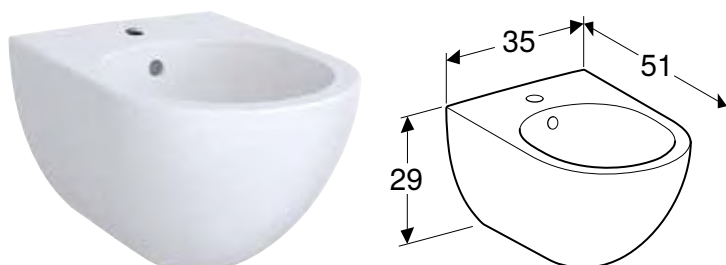

Br. art.	Boja / površina	Funkcija sporog spuštanja	Šarka sa brzim zatezanjem
500.605.01.2	bela	da	da
500.660.01.2	bela	da	ne
500.604.01.2	bela	ne	ne

Mogućnost kombinovanja sa

- Geberit Acanto konzolna WC šolja, skriveno kačenje, Rimfree → s. 256
- Geberit Acanto podna WC šolja, povišena, u ravni zida, Rimfree → s. 256

GEBERIT ACANTO KONZOLNI BIDE, SKRIVENO KAČENJE

Prednosti

Konzolni element • Skriveni priključak vode • Jednako pričvršćenje preko Geberit zidnog pričvršćenja tip EFF2 za bide • Skriveno kačenje • Skriveno učvršćenje

Br. art.	Boja / površina	Preliv	B [cm]	H [cm]	T [cm]
500.601.01.2	bela	vidljivo	35 cm	29 cm	51 cm