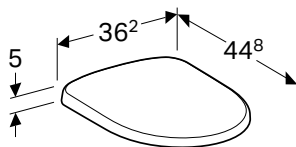

GEBERIT SELNOVA WC SEDIŠTE, PRIČVRŠČENJE SA DONJE STRANE

Br. art.	Boja / površina	Funkcija sporog spuštanja
500.331.01.1	bela	ne

Mogućnost kombinovanja sa

- Geberit Selnova konzolna WC šolja → s. 305
- Geberit Selnova konzolna WC šolja, Rimfree → s. 306
- Geberit Selnova podna WC šolja, horizontalni odvod, vidljivo kačenje, Rimfree → s. 308
- Geberit Selnova Comfort podna WC šolja za predzidni vodokotlić za monoblok, horizontalni odvod, Rimfree → s. 357
- Geberit Selnova podna WC šolja za monoblok, vertikalni odvod → s. 312
- Geberit Selnova podna WC šolja za predzidni vodokotlić za monoblok, vertikalni odvod, vidljivo kačenje → s. 313
- Geberit Selnova podna WC šolja, vertikalni odvod, vidljivo kačenje, Rimfree → s. 309
- Geberit Selnova podni WC, u ravni zida, horizontalni odvod, vidljivo kačenje → s. 309
- Geberit Selnova podna WC šolja za predzidni vodokotlić za monoblok, višesmerni odvod, vidljivo kačenje, Rimfree → s. 314
- Geberit Selnova podni WC, u ravni zida, horizontalni ili vertikalni odvod, vidljivo kačenje → s. 311
- Geberit Selnova podna WC šolja za monoblok, horizontalni odvod → s. 311
- Geberit Selnova podna WC šolja za predzidni vodokotlić za monoblok, horizontalni odvod, Rimfree → s. 312
- Geberit Selnova podna WC šolja za predzidni vodokotlić za monoblok, horizontalna račva, vidljivo kačenje → s. 313
- Geberit Selnova podna WC šolja za predzidni vodokotlić za monoblok, horizontalni odvod, vidljivo kačenje, Rimfree → s. 314
- Geberit Selnova Comfort podni WC za predzidni vodokotlić za monoblok, povišena → s. 358