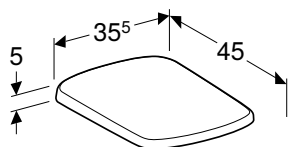

GEBERIT SELNOVA SQUARE WC SEDIŠTE, PRIČVRŠČENJE SA DONJE STRANE

Prednosti

Poklopac od duroplasta • Četvrtasti dizajn • Poklopac WC-a, preklapajući

Br. art.	Boja / površina	Funkcija sporog spuštanja
500.332.01.1	bela	ne

Mogućnost kombinovanja sa

- Geberit Selnova Square konzolna WC šolja → s. 336
- Geberit Selnova Square konzolna WC šolja, Rimfree → s. 336
- Geberit Selnova Square podna WC šolja za predidni vodokotlić za monoblok, kvadratni oblik, vidljivo kačenje, Rimfree → s. 338
- Geberit Selnova Square podni WC, u ravni zida, vidljivo kačenje, Rimfree → s. 337