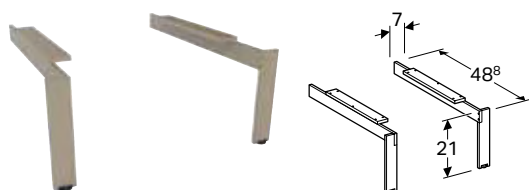

GEBERIT CITTERIO SET NOGARA

Br. art.	Boja / površina
500.573.39.1	šampanjac