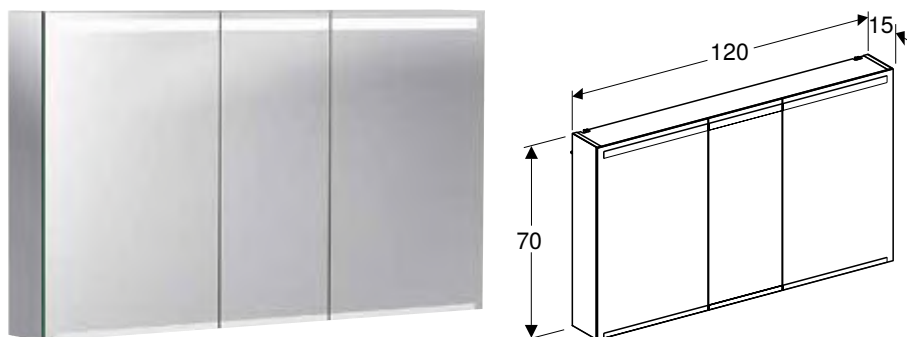

GEBERIT OPTION ORMARIĆ SA OGLEDALOM SA OSVETLJENJEM I TROJE VRATA

Prednosti

Pogodno za sve kupatilske serije • LED osvetljenje • Indirektno osvetljenje • Prekidač sa senzorom na dodir za gornju svetiljku • Prekidač sa senzorom na dodir za donju svetiljku • Utičnica • Reflektujuće spoljašnje strane • Sa troje vrata • Vrata sa reflektujućim premazom sa obe strane • Mogućnost pomeranja staklenih polica

Br. art.	Boja / površina	B [cm]	H [cm]	T [cm]	Svetlosni tok [lm]	Boja svetla
500.207.00.1	Telo: ogledalo spolja Vrata: sa ogledalima unutra i spolja	120 cm	70 cm	15 cm	1995 lm	4200 K