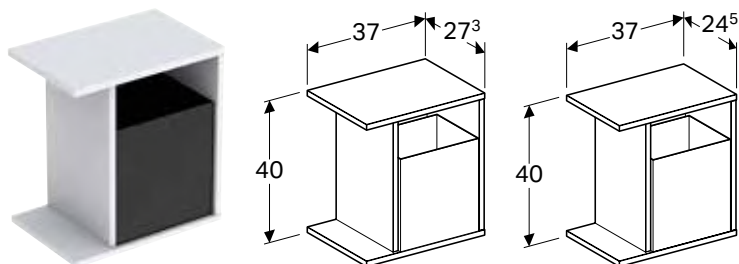

GEBERIT ICON BOČNI ELEMENT SA KUTIJOM ZA ODLAGANJE

Prednosti

Konzolni element • Otporno na vlagu • Kutija za odlaganje od Plexiglas® • Mogućnost povezivanja sa donjim ormarićem umivaonika • Isporučeno u predmontiranom stanju

Br. art.	Boja / površina	B [cm]	H [cm]
T / dubina: 24,5 cm			
840137000	bela / lakirana, visoki sjaj	37 cm	40 cm
841137000	bela / lakirana, mat	37 cm	40 cm
841138000	lava / lakirana, mat	37 cm	40 cm
840139000	platin / lakirana, visoki sjaj	37 cm	40 cm
841139000	hrast, prirodni / melamin struktura drveta	37 cm	40 cm

T / dubina: 27,3 cm

840237000	bela / lakirana, visoki sjaj	37 cm	40 cm
841237000	bela / lakirana, mat	37 cm	40 cm
841238000	lava / lakirana, mat	37 cm	40 cm
840239000	platin / lakirana, visoki sjaj	37 cm	40 cm
841239000	hrast, prirodni / melamin struktura drveta	37 cm	40 cm

IO: Ističe od decembar 2022

Mogućnost kombinovanja sa

- Geberit iCon ormarić za umivaonik za pranje ruku, sa jednim vratima → s. 261
- Geberit iCon ormarić za umivaonik za pranje ruku, sa jednom fiokom → s. 262