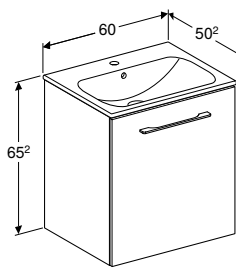

GEBERIT SELNOVA SQUARE KOMPLET, UGRADNI UMIVAONIK SA USKOM IVICOM, SA ORMARIĆEM, JEDNA VRATA

Prednosti

Konzolni element • Uska ivica • Sa jednim vratima • Sa fiksnom policom • Ručka za otvaranje • Vrata sa mehanizmom za prigušivanje • Ormarić od troslojne iverice visoke gustine • Strana graničnika levo ili desno • Otporno na vlagu • Isporučeno u predmontiranom stanju

Br. art.	Boja / površina	Otvor slavine	Preliv	H [cm]	T [cm]
B / širina: 55 cm					
501.248.00.1	bela / lakirana, visoki sjaj	na sredini	vidljivo	65,2 cm	50,2 cm
501.250.00.1	orahovina, američki orah / melamin struktura drveta	na sredini	vidljivo	65,2 cm	50,2 cm
501.249.00.1	lava / lakirana, mat	na sredini	vidljivo	65,2 cm	50,2 cm
501.251.00.1	orahovina, američki orah, svetli / melamin struktura drveta	na sredini	vidljivo	65,2 cm	50,2 cm
B / širina: 60 cm					
501.252.00.1	bela / lakirana, visoki sjaj	na sredini	vidljivo	65,2 cm	50,2 cm
501.254.00.1	orahovina, američki orah / melamin struktura drveta	na sredini	vidljivo	65,2 cm	50,2 cm
501.253.00.1	lava / lakirana, mat	na sredini	vidljivo	65,2 cm	50,2 cm
501.255.00.1	orahovina, američki orah, svetli / melamin struktura drveta	na sredini	vidljivo	65,2 cm	50,2 cm