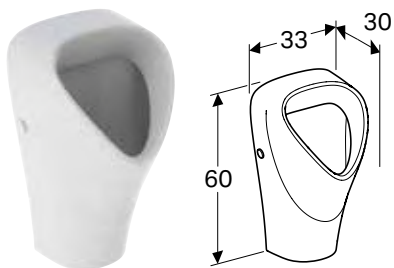

GEBERIT SELNOVA PISOAR TROUGLASTI, DOVOD SA ZADNJE STRANE, ODVOD SA ZADNJE STRANE

Prednosti

Konzolni element • Sa ispirnom ivicom • Sifon, skriveni • Skriveno učvršćenje • Lako se održava i čisti

Br. art.	Boja / površina	Odvod	Dovodni vod	B [cm]	H [cm]	T [cm]
501.666.00.1	bela	prema nazad	pozadi	33 cm	60 cm	30 cm

U isporuci od: jul 2021

K^hk^akl pb ml r dr q ` Db_bcfj ^p dgi w m d s d é b k q w m pl ^ d H b o ^ d u 2 - - + / 0 + - +

GEBERIT SELNOVA POKLOPAC ODVODA ZA PISOARE

Prednosti

Otporan na koroziju

Br. art.

500.102.00.1