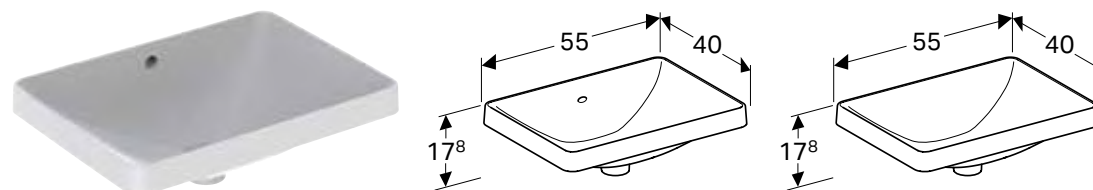

GEBERIT VARIFORM UGRADNI UMIVAONIK, PRAVOUGAONI

Prednosti

Pravougaoni oblik • Jednostavna montaža zahvaljujući isporučenom izreznom šablonu

Br. art.	Boja / površina	Otvor slavine	Preliv	H [cm]	T [cm]
B / širina: 55 cm					
500.736.01.2	bela	bez	vidljivo	17,8 cm	40 cm
500.738.01.2 *	bela	bez	bez	17,8 cm	40 cm

* Proizvodnja prema porudžbini