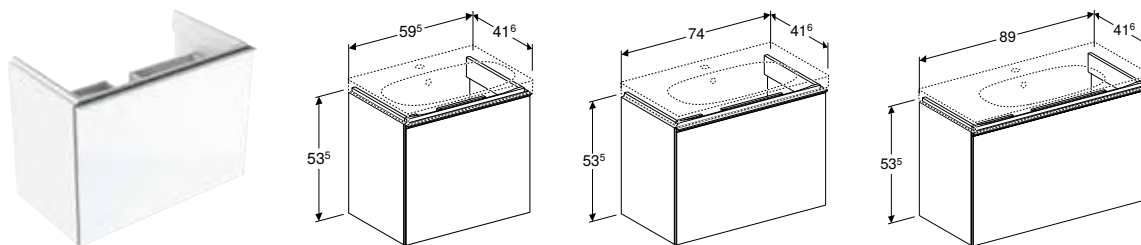

GEBERIT ACANTO ORMARIĆ ZA UMIVAONIK, SA JEDNOM FIOKOM I JEDNOM UNUTRAŠNJOM FIOKOM, SMANJENA DUBINA, SA SIFONOM

Prednosti

Konzolni element • Sa jednom fiokom • Sa jednom unutrašnjom fiokom • Ručka za otvaranje • Fioka sa samouvlačenjem • Smanjena dubina • Otporno na vlagu • Front od iverice sa staklenom maskom • Isporučeno u predmontiranom stanju

Br. art.	Boja / površina	B [cm]	H [cm]	T [cm]
Širina umivaonika: 60 cm				
500.614.01.2	Telo: bela / lakirano visoki sjaj Fioka: bela / staklo sjajno	59,5 cm	53,5 cm	41,6 cm
500.614.JL.2	Telo: peščanosiva / lakirano mat Fioka: peščanosiva / staklo sjajno	59,5 cm	53,5 cm	41,6 cm
500.614.JK.2	Telo: lava / lakirano mat Fioka: lava / staklo sjajno	59,5 cm	53,5 cm	41,6 cm
500.614.16.1	Telo: crna / lakirano mat Fioka: crna / staklo sjajno	59,5 cm	53,5 cm	41,6 cm

Širina umivaonika: 75 cm

500.615.01.2	Telo: bela / lakirano visoki sjaj Fioka: bela / staklo sjajno	74 cm	53,5 cm	41,6 cm
500.615.JL.2	Telo: peščanosiva / lakirano mat Fioka: peščanosiva / staklo sjajno	74 cm	53,5 cm	41,6 cm
500.615.JK.2	Telo: lava / lakirano mat Fioka: lava / staklo sjajno	74 cm	53,5 cm	41,6 cm
500.615.16.1	Telo: crna / lakirano mat Fioka: crna / staklo sjajno	74 cm	53,5 cm	41,6 cm

Širina umivaonika: 90 cm

500.616.01.2	Telo: bela / lakirano visoki sjaj Fioka: bela / staklo sjajno	89 cm	53,5 cm	41,6 cm
500.616.JL.2	Telo: peščanosiva / lakirano mat Fioka: peščanosiva / staklo sjajno	89 cm	53,5 cm	41,6 cm
500.616.JK.2	Telo: lava / lakirano mat Fioka: lava / staklo sjajno	89 cm	53,5 cm	41,6 cm
500.616.16.1	Telo: crna / lakirano mat Fioka: crna / staklo sjajno	89 cm	53,5 cm	41,6 cm

Mogućnost kombinovanja sa

- Geberit Acanto ormarić sa ogledalom sa osvetljenjem, dvoje vrata → s. 253
- Geberit Acanto umivaonik, smanjena dubina → s. 244
- Geberit Acanto umivaonik, smanjena dubina, sa površinom za odlaganje → s. 244
- Geberit Acanto umivaonik, smanjena dubina, sa površinom za odlaganje, jednostavno pričvršćivanje → s. 245