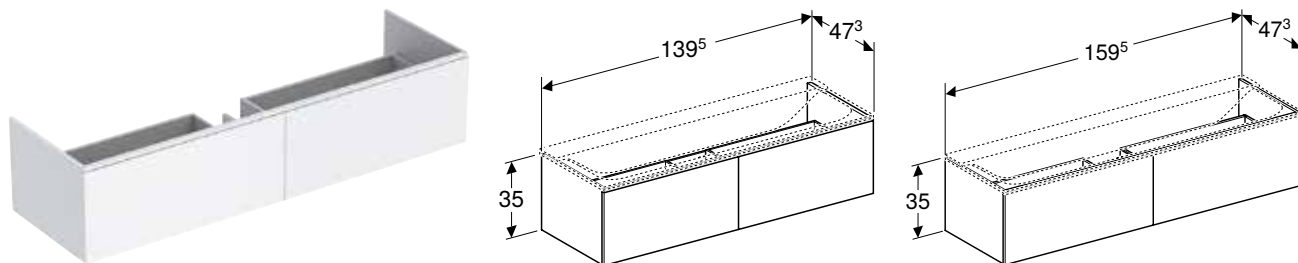

GEBERIT XENO² ORMARIĆ ZA UMIVAONIK OD MINERALNIH MATERIJALA, SA DVE FIOKE

Prednosti

Konzolni element • Sa dve fioke • Mehanizam za otvaranje sa aktiviranjem pritiskom • Fioka sa samouvlačenjem • Fioka sa oblogom protiv proklizavanja • Fioka sa LED svetiljkom • LED osvetljenje sa senzorom približavanja • Otporno na vlagu • Isporučeno u predmontiranom stanju

Br. art.	Boja / površina	B [cm]	H [cm]	T [cm]	Svetlosni tok [lm]	Boja svetla [K]
Širina umivaonika: 140 cm						
500.347.00.1	bela / lakirana, mat	139,5 cm	35 cm	47,3 cm	1080 lm	6400 K
500.348.00.1	greige / lakirana, mat	139,5 cm	35 cm	47,3 cm	1080 lm	6400 K
500.348.43.1	scultura siva / melamin struktura drveta	139,5 cm	35 cm	47,3 cm	1080 lm	6400 K
Širina umivaonika: 160 cm						
500.346.01.1	bela / lakirana, mat	159,5 cm	35 cm	47,3 cm	1240 lm	6400 K
500.346.00.1	greige / lakirana, mat	159,5 cm	35 cm	47,3 cm	1240 lm	6400 K
500.346.43.1	scultura siva / melamin struktura drveta	159,5 cm	35 cm	47,3 cm	1240 lm	6400 K

Mogućnost kombinovanja sa

- Geberit Xenos² ugradni umivaonik → s. 224
- Geberit Xenos² ogledalo sa direktnim i indirektnim osvetljenjem → s. 231