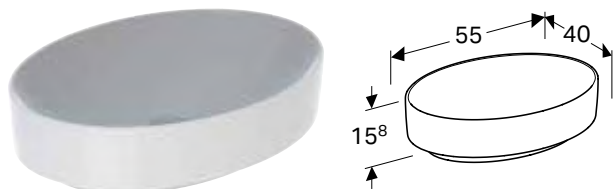

GEBERIT VARIFORM NADGRADNI UMIVAONIK, OVALNI

Prednosti

Odgovara uz svaki kupatilski nameštaj VariForm • Ovalna • Jednostavna montaža zahvaljujući isporučenom izreznom šablonu

Br. art.	Boja / površina	Otvor slavine	Preliv	H [cm]	T [cm]
B / širina: 55 cm					
500.771.01.2	bela	bez	bez	15,8 cm	40 cm

Mogućnost kombinovanja sa

- Geberit VariForm ormarić za nadgradni umivaonik, sa jednom fiokom, površinom za odlaganje i sifonom → s. 372
- Geberit VariForm ormarić za nadgradni umivaonik, sa dve fioke, površinom za odlaganje i sifonom → s. 373
- Geberit VariForm ormarić za nadgradni umivaonik, sa tri fioke, površinom za odlaganje i sifonom → s. 374