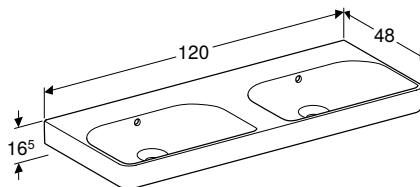

GEBERIT SMYLE SQUARE DUPLI UMIVAONIK

Prednosti

Mogućnost ugradnje sa ormarićem za umivaonik • Može se kombinovati sa polustubom

Br. art.	Boja / površina	Otvor slavine	Preliv	Širina donjeg ormara [cm]	H [cm]	T [cm]
B / širina: 120 cm						
500.223.01.1	bela	na sredini	vidljivo	118,4 cm	16,5 cm	48 cm
500.224.01.1	bela	bez	vidljivo	118,4 cm	16,5 cm	48 cm

Mogućnost kombinovanja sa

- Geberit Smyle Square ormarić za dupli umivaonik, sa dve fioke → s. 289