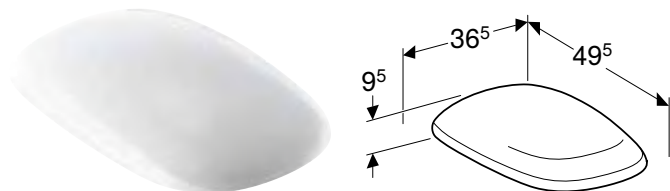

GEBERIT CITTERIO WC SEDIŠTE

Prednosti

Poklopac WC-a, preklapajući

Br. art.	Boja / površina	Funkcija sporog spuštanja
500.540.01.1	bela	da

Mogućnost kombinovanja sa

- Geberit Citterio konzolna WC šolja, skriveno kačenje, Rimfree → s. 220
- Geberit Citterio podna WC šolja, u ravni zida, skriveno kačenje, Rimfree → s. 220