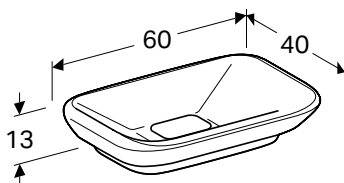

GEBERIT MYDAY UGRADNI UMIVAONIK

Br. art.	Boja / površina	Otvor slavine	Preliv	H [cm]	T [cm]
B / širina: 60 cm					
245460600	bela / KeraTect	bez	bez	13 cm	40 cm

Mogućnost kombinovanja sa

• Geberit myDay ormarić za ugradni umivaonik, sa jednom fiokom → s. 237