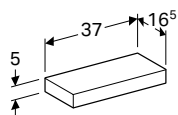

GEBERIT ICON ZIDNA POLICA

Prednosti

Konzolni element • Skriveno učvrščenje

Br. art.	Boja / površina	H [cm]	T [cm]
B / širina: 37 cm			
840337000	bela / lakirana, visoki sjaj	5 cm	16,5 cm
841337000	bela / lakirana, mat	5 cm	16,5 cm
841338000	lava / lakirana, mat	5 cm	16,5 cm
840339000	platin / lakirana, visoki sjaj	5 cm	16,5 cm
841339000	hrast, prirodni / melamin struktura drveta	5 cm	16,5 cm
B / širina: 60 cm			
840960000	bela / lakirana, visoki sjaj	5 cm	16,5 cm
841960000	bela / lakirana, mat	5 cm	16,5 cm
841961000	lava / lakirana, mat	5 cm	16,5 cm
840962000	platin / lakirana, visoki sjaj	5 cm	16,5 cm
841962000	hrast, prirodni / melamin struktura drveta	5 cm	16,5 cm
B / širina: 90 cm			
840990000	bela / lakirana, visoki sjaj	5 cm	16,5 cm
841990000	bela / lakirana, mat	5 cm	16,5 cm
841991000	lava / lakirana, mat	5 cm	16,5 cm
840992000	platin / lakirana, visoki sjaj	5 cm	16,5 cm
841992000	hrast, prirodni / melamin struktura drveta	5 cm	16,5 cm