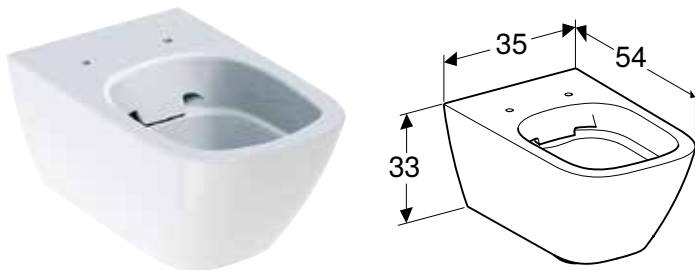

GEBERIT SMYLE SQUARE KONZOLNA WC ŠOLJA, SKRIVENO KAČENJE, RIMFREE

Prednosti

Konzolni element • Rimfree • Jednostavno učvršćenje pomoću Geberit zidnog učvršćenja, tip EFF2 za WC • Tip 1, puno ispiranje 6 / 5 l, prema propisu EN 997 • Ispiranje sa 4,5 l • Skriveno kačenje • Skriveno učvršćenje

Br. art.	Boja / površina	B [cm]	H [cm]	T [cm]
500.208.01.1	bela	35 cm	33 cm	54 cm

Mogućnost kombinovanja sa

- Geberit Smyle Square WC sedište tanki dizajn, tip sendvič → s. 298
- Geberit Smyle Square WC sedište tanki dizajn → s. 298