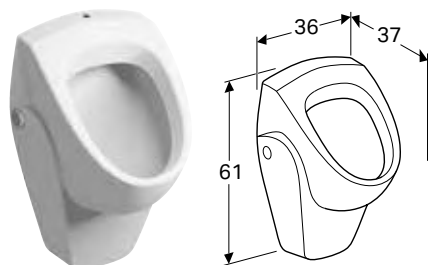

GEBERIT SELNOVA PISOAR, DOVOD ODOZGO, ODVOD SA ZADNJE STRANE ILI ISPOD

Prednosti

Konzolni element • Sa ispirnom ivicom • Sifon, skriveni • Skriveno učvršćenje • Jednostavno učvršćenje pomoću Geberit Kerafix materijala za pričvršćenje, za pisoar

Br. art.	Boja / površina	Odvod	Dovodni vod	B [cm]	H [cm]	T [cm]
500.343.01.1	bela	prema nazad ili prema dole	gore	36 cm	61 cm	37 cm

K^hk^akl pb ml σ dr ϕ ` Db_bdfj ^φdfi w mōsd ēbkϕ w nřpl ^đ Hbo^đu 2- - + / 0+ - +