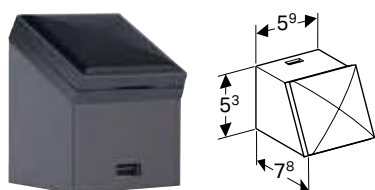

Prednosti

Zaobljeni ugao

Br. art.	L
	[cm]
510140000	40 cm

GEBERIT UTIČNICA

Br. art.	Boja / površina
501020000	antracit

GEBERIT UTIČNICA SA USB PRIKLJUČKOM

Prednosti

USB port 5 V DC / max. 1 A