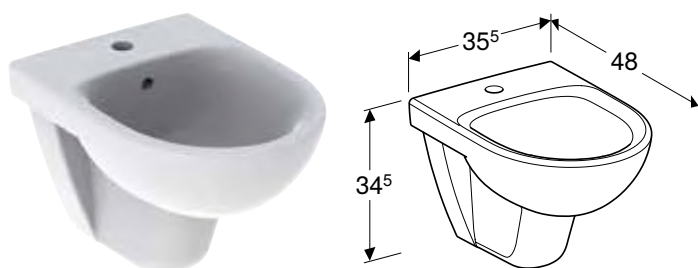

GEBERIT SELNOVA COMPACT KONZOLNI BIDE, SMANJENA DUBINA

Prednosti

Konzolni element • Skriveni priključak vode • Smanjena dubina

Br. art.	Boja / površina	Preliv	B [cm]	H [cm]	T [cm]
500.368.01.1	bela	vidljivo	35,5 cm	34,5 cm	48 cm