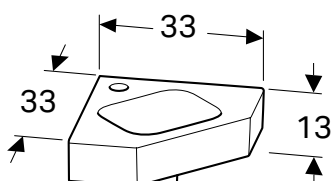

GEBERIT ICON UGAONI UMIVAONIK ZA PRANJE RUKU

Br. art.	Boja / površina	Otvor slavine	Preliv	H [cm]	T [cm]
B / širina: 46 cm					
124729000	bela	na sredini	bez	13 cm	33 cm
124730000	bela	bez	bez	13 cm	33 cm