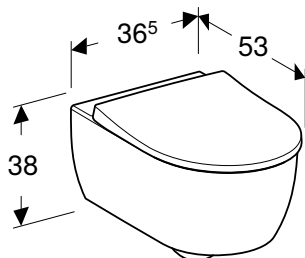

GEBERIT ICON SET KONZOLNA WC ŠOLJA, SKRIVENO KAČENJE, RIMFREE, SA WC SEDIŠTEM

Prednosti

Konzolni element • Rimfree • Jednostavno učvrščenje pomoću Geberit zidnog učvrščenja, tip EFF2 za WC • Tip 1, puno ispiranje 6 / 5 / 4 l, prema propisu EN 997 • Ispiranje sa 4,5 l • Skriveno kačenje • Skriveno učvrščenje • WC sedište od duromera, antibakterijsko • Poklopac WC-a, preklapajući • Tanki dizajn

Br. art.	Boja / površina	Funkcija sporog spuštanja	B [cm]	H [cm]	TŠarka sa brzim zatezanjem [cm]
500.784.01.1	bela	da	36,5 cm	38 cm	53 cmda