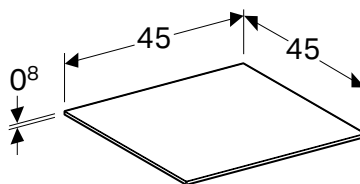

GEBERIT XENO² STAKLENA POLICA

Br. art.	B [cm]	H [cm]	T [cm]
500.523.00.1	45 cm	0,8 cm	45 cm