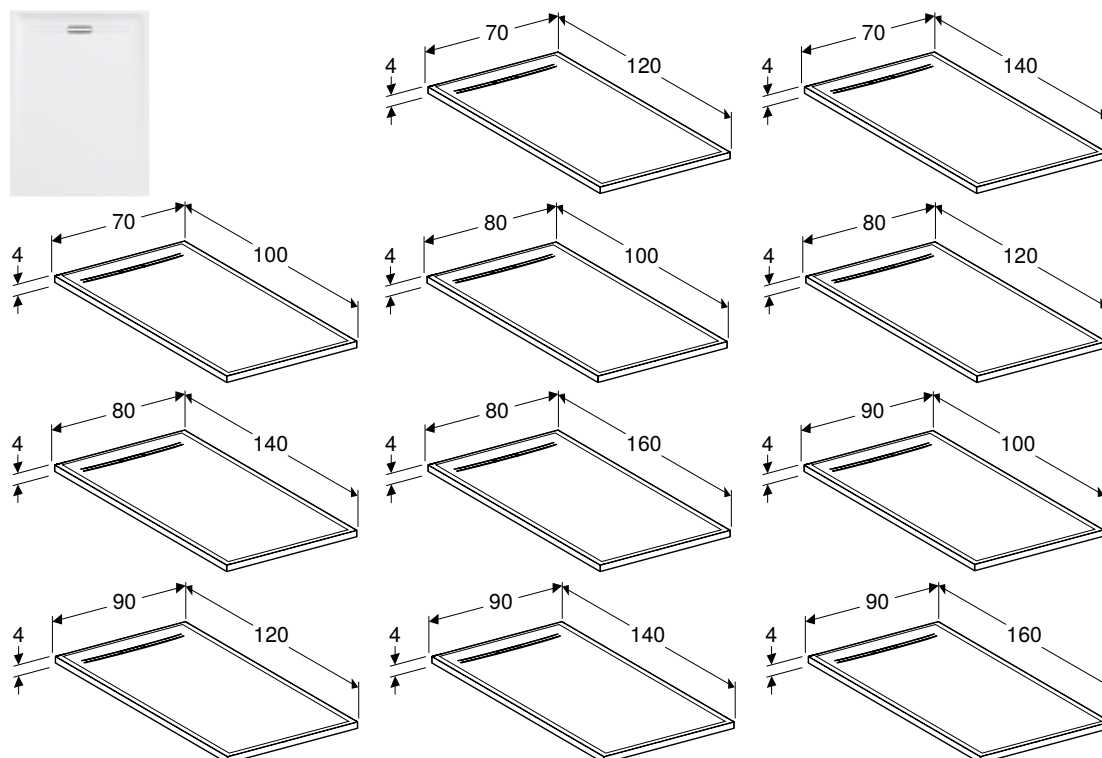

TUŠEVI

GEBERIT PRAVOUGAONA TUŠ KADA SESTRA

Prednosti

Pravougaoni oblik • Strukturirana površina • Izlaz pozadi na sredini • Klasa zaštite od klizanja prema DIN: Klasa C • Klasa zaštite od klizanja prema NF: PN 24

Br. art.	Boja / površina	B	L
		[cm]	[cm]
550.202.00.2	bela / struktura škrljca	70 cm	90 cm
550.212.00.2	siva / struktura škrljca	70 cm	90 cm
550.222.00.2	grafitna / struktura škrljca	70 cm	90 cm
550.203.00.2	bela / struktura škrljca	70 cm	100 cm
550.213.00.2	siva / struktura škrljca	70 cm	100 cm
550.223.00.2	grafitna / struktura škrljca	70 cm	100 cm
550.252.00.2	bela / struktura škrljca	80 cm	100 cm
550.253.00.2	bela / struktura škrljca	90 cm	100 cm
550.262.00.2	siva / struktura škrljca	80 cm	100 cm
550.263.00.2	siva / struktura škrljca	90 cm	100 cm
550.272.00.2	grafitna / struktura škrljca	80 cm	100 cm
550.273.00.2	grafitna / struktura škrljca	90 cm	100 cm
550.204.00.2	bela / struktura škrljca	70 cm	120 cm
550.214.00.2	siva / struktura škrljca	70 cm	120 cm
550.224.00.2	grafitna / struktura škrljca	70 cm	120 cm
550.254.00.2	bela / struktura škrljca	80 cm	120 cm
550.255.00.2	bela / struktura škrljca	90 cm	120 cm
550.264.00.2	siva / struktura škrljca	80 cm	120 cm
550.265.00.2	siva / struktura škrljca	90 cm	120 cm
550.274.00.2	grafitna / struktura škrljca	80 cm	120 cm
550.275.00.2	grafitna / struktura škrljca	90 cm	120 cm
550.205.00.2	bela / struktura škrljca	70 cm	140 cm
550.215.00.2	siva / struktura škrljca	70 cm	140 cm
550.225.00.2	grafitna / struktura škrljca	70 cm	140 cm
550.256.00.2	bela / struktura škrljca	80 cm	140 cm
550.257.00.2	bela / struktura škrljca	90 cm	140 cm