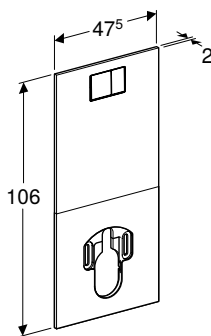

DIZAJNERSKA POKRIVNA PLOČA ZA GEBERIT AQUACLEAN TUŠ WC KOMPLET

Prednosti

Odgovara kod razmaka od 66–69 cm, izmereno od sredine tipke za aktiviranje do sredine nosača keramike • Set za zamenu bez oštećenja površine pločica sa mogućnošću montaže i demontaže • Pokrivna ploča sa integriranim aktiviranjem za dvokoličinsko ispiranje • Tipka za aktiviranje mat hrom • Tipka za aktiviranje, u ravni sa zidom • Skriveni priključak za vođenje vode • Mrežni kabl može biti postavljen iza ploče

Br. art.	Boja / površina	Materijal proizvoda
115.328.SI.1	bela / staklo	laminatna ploča presovana pod visokim pritiskom / staklo
115.328.SJ.1	crna / staklo	laminatna ploča presovana pod visokim pritiskom / staklo
115.329.11.1	alpsko bela	laminatna ploča presovana pod visokim pritiskom