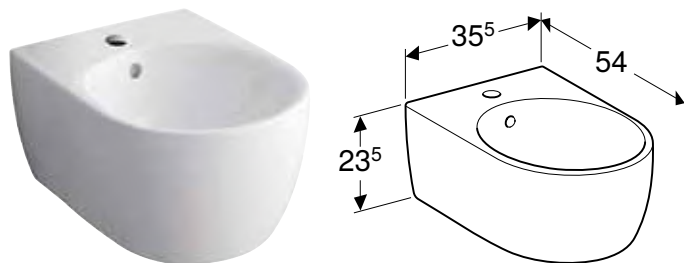

GEBERIT ICON KONZOLNI BIDE, SKRIVENO KAČENJE

Prednosti

Konzolni element • Skriveni priključak vode • Jednako pričvršćenje preko Geberit zidnog pričvršćenja tip EFF2 za bide • Skriveno kačenje • Skriveno učvršćenje

Br. art.	Boja / površina	Preliv	B [cm]	H [cm]	T [cm]
234000000	bela	vidljivo	35,5 cm	23,5 cm	54 cm