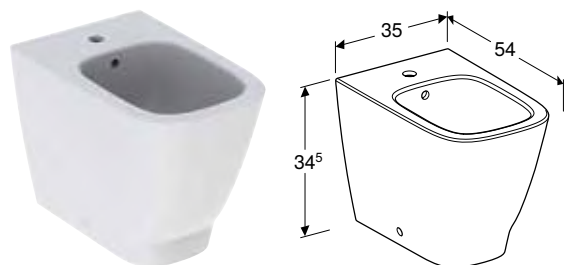

GEBERIT SMYLE SQUARE PODNI BIDE U RAVNI ZIDA, SKRIVENO KAČENJE

Prednosti

Podni • U ravni zida • Skriveni priključak vode • Skriveno kačenje • Skriveno učvršćenje

Br. art.	Boja / površina	Preliv	B [cm]	H [cm]	T [cm]
500.841.00.1	bela	vidljivo	35 cm	34,5 cm	54 cm