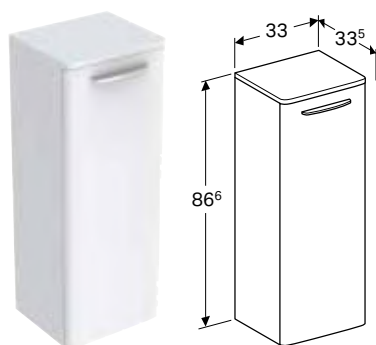

GEBERIT SELNOVA SQUARE SREDNJE VISOKI ORMARIĆ SA JEDNIM VRATIMA

Prednosti

Konzolni element • Sa jednim vratima • Ručka za otvaranje • Vrata sa mehanizmom za prigušivanje • Sa dve pokretne police • Strana graničnika levo ili desno • Otporno na vlagu • Isporučeno u predmontiranom stanju

Br. art.	Boja / površina	B [cm]	H [cm]	T [cm]
500.182.01.1	bela / lakirana, visoki sjaj	33 cm	86,6 cm	33,5 cm
501.392.JK.1	lava / lakirana, mat	33 cm	86,6 cm	33,5 cm

Mogućnost kombinovanja sa

- Geberit Selnova Square ormarić za umivaonik za pranje ruku, sa jednim vratima → s. 328
- Geberit Selnova Square ormarić za umivaonik za pranje ruku, sa jednim vratima, smanjena dubina → s. 328
- Geberit Selnova Square ormarić za umivaonik, sa jednim vratima → s. 329
- Geberit Selnova Square ormarić sa ogledalom sa jednim vratima i jednim preklopnim vratima → s. 333
- Geberit Selnova Square ormarić sa ogledalom sa jednim vratima i dvoje preklopnih vrata → s. 334