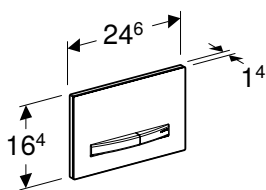

GEBERIT TIPKA ZA AKTIVIRANJE SIGMA50, ZA DVOKOLIČINSKO ISPIRANJE, BOJA METALA ROZE-ZLATNA

Prednosti

Čeono aktiviranje • Tipke za aktiviranje i pričvrstna ploča sa slojem easy-to-clean • Zvučno izolovane poluge za aktiviranje, brzo podesive bez alata

Br. art.	Boja / površina	Materijal proizvoda	B [cm]	H [cm]	T [cm]
115.670.00.2	Osnovna ploča i tasteri: crvena pozlaćena Pokrivna ploča: specifično za kupca	cink liven pod pritiskom	24,6 cm	16,4 cm	1 cm
115.670.11.2	Osnovna ploča i tasteri: crvena pozlaćena Pokrivna ploča: bela	cink liven pod pritiskom / plastika	24,6 cm	16,4 cm	1,3 cm
115.670.DW.2	Osnovna ploča i tasteri: crvena pozlaćena Pokrivna ploča: crna	cink liven pod pritiskom / plastika	24,6 cm	16,4 cm	1,3 cm
115.670.JM.2	Osnovna ploča i tasteri: crvena pozlaćena Pokrivna ploča: mustang škrljajac	cink liven pod pritiskom/škrljajac (prirodni proizvod)	24,6 cm	16,4 cm	1,4 cm
115.670.JV.2	Osnovna ploča i tasteri: crvena pozlaćena Pokrivna ploča: optika betona	cink liven pod pritiskom / keramika	24,6 cm	16,4 cm	1,4 cm
115.670.JX.2	Osnovna ploča i tasteri: crvena pozlaćena Pokrivna ploča: orahovina američka	cink liven pod pritiskom / drvo (prirodni proizvod)	24,6 cm	16,4 cm	1,4 cm