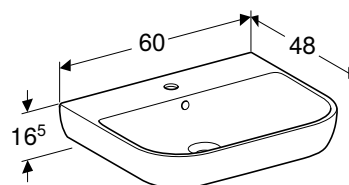

GEBERIT SMYLE UMIVAONIK

Prednosti

Može se kombinovati sa polustubom • Može se kombinovati sa stubom

Br. art.	Boja / površina	Otvor slavine	Preliv	H [cm]	T [cm]
B / širina: 55 cm					
500.227.01.1	bela	na sredini	vidljivo	16,5 cm	48 cm
B / širina: 60 cm					
500.228.01.1	bela	na sredini	vidljivo	16,5 cm	48 cm
B / širina: 65 cm					
500.230.01.1	bela	na sredini	vidljivo	17 cm	48 cm
B / širina: 70 cm					
500.248.01.1	bela	na sredini	vidljivo	17 cm	48 cm

Mogućnost kombinovanja sa

- Geberit Selnova stub → s. 304