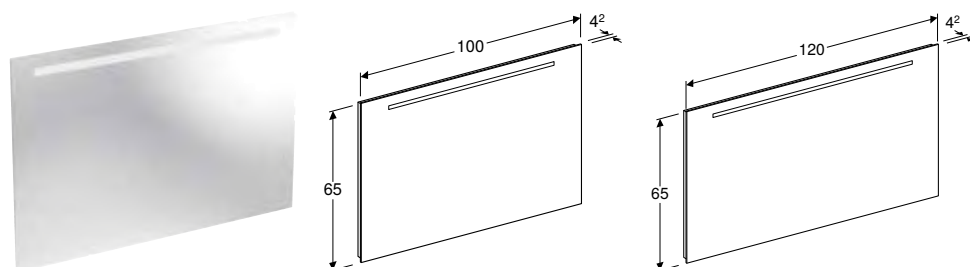

GEBERIT OPTION BASIC OGLEDALO SA OSVETLJENJEM, OSVETLJENJE SA GORNJE STRANE

Prednosti

Pogodno za sve kupatilske serije • LED osvetljenje • Prekidač, mehanički

Br. art.	B [cm]	H [cm]	T [cm]	Svetlosni tok [lm]	Boja svetla
500.584.00.1	100 cm	65 cm	4,2 cm	1600 lm	4200 K
500.585.00.1	120 cm	65 cm	4,2 cm	1600 lm	4200 K