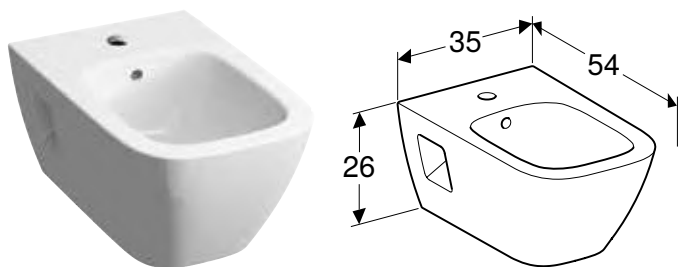

GEBERIT SELNOVA SQUARE KONZOLNI BIDE, VIDLJIVO KAČENJE

Prednosti

Konzolni element • Skriveni priključak vode • Vidljivo kačenje

Br. art.	Boja / površina	Preliv	B [cm]	H [cm]	T [cm]
501.547.01.1	bela	vidljivo	35 cm	26 cm	54 cm