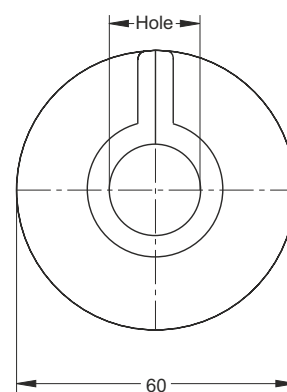

"VELOX" opening rosette for radiators, with snap closing

Application: For radiators

Material: polypropylene PP

Color: white

Code	Description	Carton	Pallet	Volume
9930DN10B0	Hole \varnothing 10 mm	25/500	N.A.	0,03
9930DN12B0	Hole \varnothing 12 mm	25/500	N.A.	0,03
9930DN14B0	Hole \varnothing 14 mm	25/500	N.A.	0,03
9930DN16B0	Hole \varnothing 16 mm	25/500	N.A.	0,03
9930DN18B0	Hole \varnothing 18 mm (3/8")	25/500	N.A.	0,03
9930DN20B0	Hole \varnothing 20 mm	25/500	N.A.	0,03
9930DN22B0	Hole \varnothing 22 mm (1/2")	25/500	N.A.	0,03