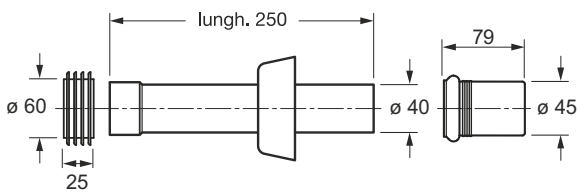

Material: ABS + polypropylene PP

Color: white / black

Code	Description	Carton	Pallet	Volume
8820AB40B0	Length : 25 cm, Adjustable rosette	50	1250	0,106
8820PP40B0	Length : 25 cm, Steady rosette	50	1250	0,106