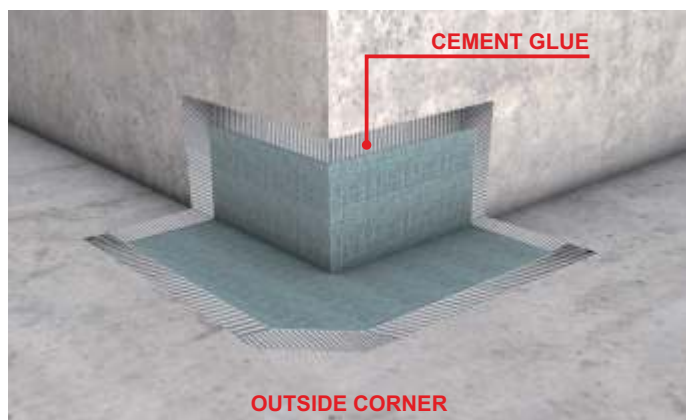

WATERPROOFING ADHESIVE SHEET

Waterproofing sheet. Inner corner

Application: To waterproof the slab

Material: Woven-non-woven

Color: grey

Code	Description	Carton	Pallet	Volume
6813IM12C	12 x 12 x 6 cm	N.A.	N.A.	N.A.

Waterproofing sheet. Outer corner

Application: To waterproof the slab

Material: Woven-non-woven

Color: grey

Code	Description	Carton	Pallet	Volume
6814IM12C	18 x 18 x 6 cm	N.A.	N.A.	N.A.