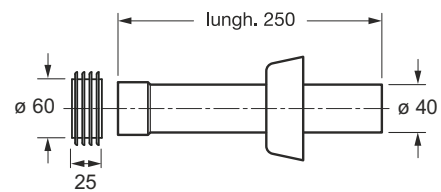

Material: ABS + polypropylene PP

Color: white / black

Code	Description	Carton	Pallet	Volume
8820AB40B0	Length : 25 cm, Adjustable rosette	50	1250	0,106
8820PP40B0	Length : 25 cm, Steady rosette	50	1250	0,106