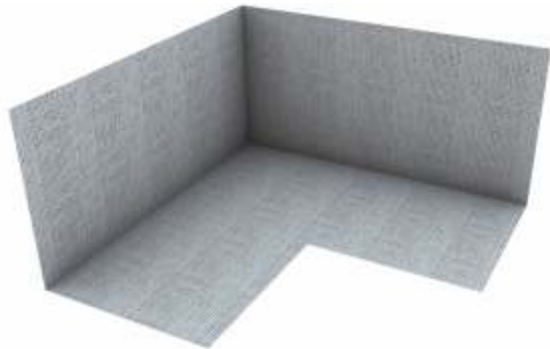

WATERPROOFING ADHESIVE SHEET

Waterproofing sheet. Inner corner

Application: To waterproof the slab

Material: Woven-non-woven

Color: grey

Code	Description	Carton	Pallet	Volume
6813IM12C	12 x 12 x 6 cm	N.A.	N.A.	N.A.

Esempio di installazione del telo impermeabile NON ADESIVO per uso angolo interno Art. 6813IM12C

Waterproofing sheet. Outer corner

Application: To waterproof the slab

Material: Woven-non-woven

Color: grey

Code	Description	Carton	Pallet	Volume
6814IM12C	18 x 18 x 6 cm	N.A.	N.A.	N.A.