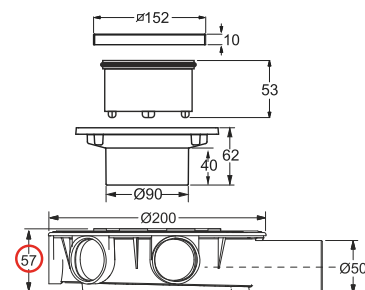

6300IX50S7