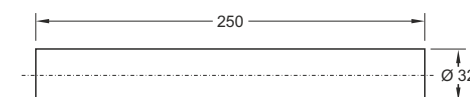

0632AB25B7