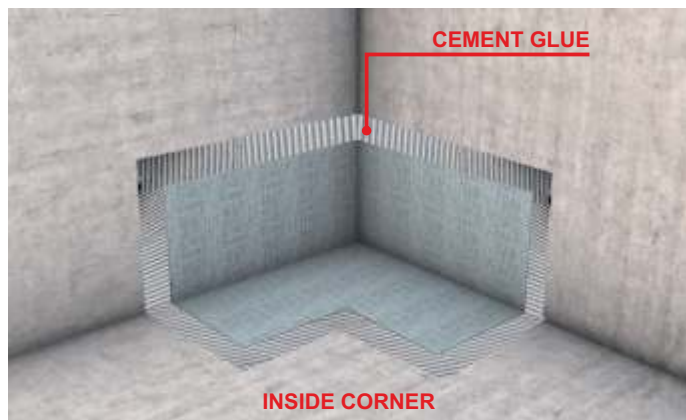

Color: grey

Code	Description	Carton	Pallet	Volume
6813IM12C	12 x 12 x 6 cm	N.A.	N.A.	N.A.

Esempio di installazione del telo impermeabile NON ADESIVO per uso angolo interno Art. 6813IM12C

Waterproofing sheet. Outer corner