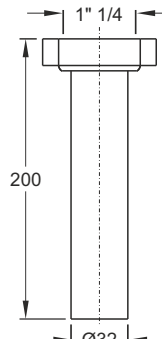

1829PR32B0