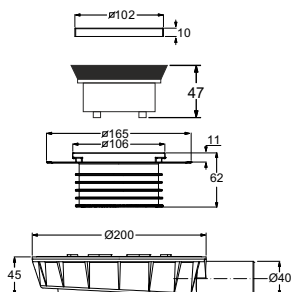

6338IM50S2