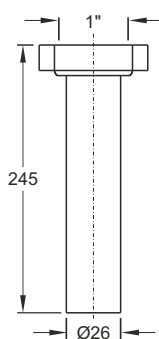

Material: polypropylene PP

Color: white

Code	Description	Carton	Pallet	Volume
1829PR26B0	1" - Ø 26 x 245 mm	5	750	0,004
1829PR32B0	1"1/4 - Ø 32 x 200 mm	5	750	0,004
1829PR40B0	1"1/2 - Ø 40 x 200 mm	5	750	0,004