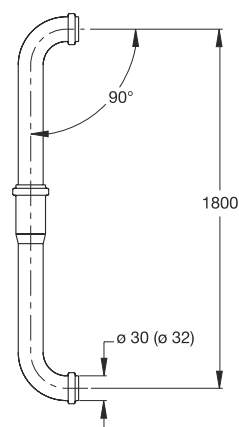

Code	Description	Carton	Pallet	Volume
8890PV30C2	90° inlet bend	40	600	0,109