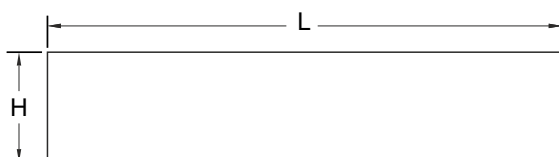

Application: To waterproof the slab

Material: Woven-non-woven

Color: grey

* Exclusively laying in a horizontal position

Code	Description	Carton	Pallet	Volume
6822AD33C	33 x 33 cm	N.A.	N.A.	N.A.
6822AD60C	33x85 cm	N.A.	N.A.	N.A.
6822AD70C	33x95 cm	N.A.	N.A.	N.A.
6822AD80C	33x105 cm	N.A.	N.A.	N.A.
6822AD90C	33x115 cm	N.A.	N.A.	N.A.
6822AD100C	33x125 cm	N.A.	N.A.	N.A.
6822AD110C	33x135 cm	N.A.	N.A.	N.A.
6822AD120C	33x145 cm	N.A.	N.A.	N.A.