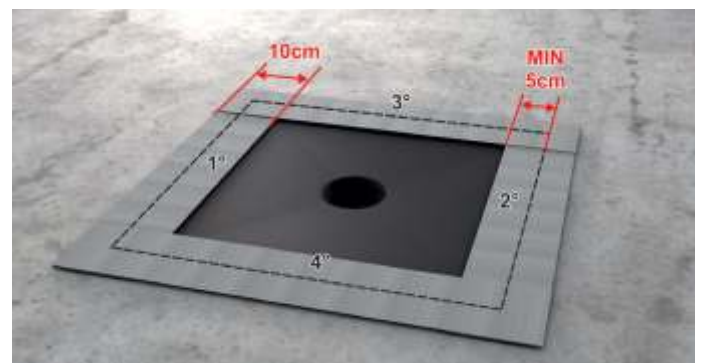

Application: To waterproof the slab

Material: Woven-non-woven

Color: grey

* Exclusively laying in a horizontal position

Code	Description	Carton	Pallet	Volume
6822AD33C	33 x 33 cm	N.A.	N.A.	N.A.
6822AD60C	33x85 cm	N.A.	N.A.	N.A.
6822AD70C	33x95 cm	N.A.	N.A.	N.A.
6822AD80C	33x105 cm	N.A.	N.A.	N.A.
6822AD90C	33x115 cm	N.A.	N.A.	N.A.
6822AD100C	33x125 cm	N.A.	N.A.	N.A.
6822AD110C	33x135 cm	N.A.	N.A.	N.A.
6822AD120C	33x145 cm	N.A.	N.A.	N.A.