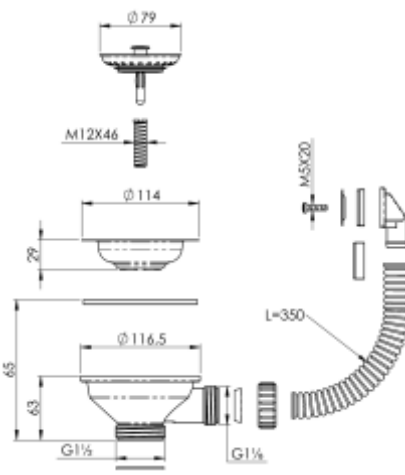

1972LB64B0

1975LB64B0

1971LB64B0

1973LB64B0

Piletta per lavello in acciaio inox

Piletta per lavello in ceramica

PILETTE CON CESTELLO ESTRAIBILE
 PER LAVELLI SIA IN ACCIAIO INOX CHE
 IN CERAMICA, CON FORO PICCOLO