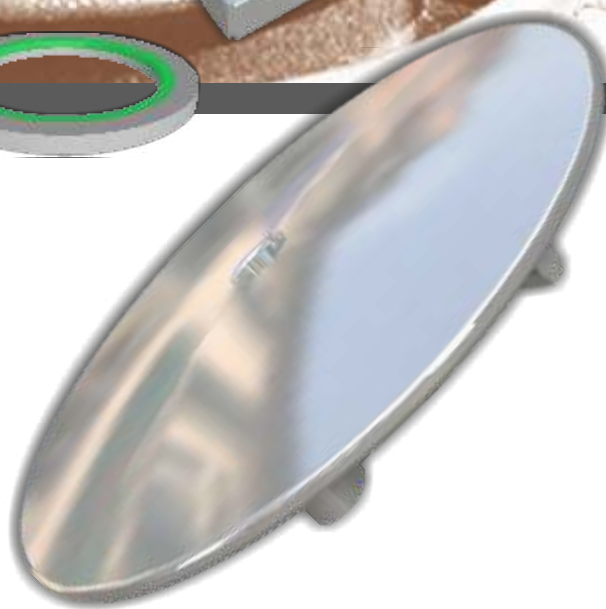

"Fontana Addona" (1860) - Pontelaudolfo (BN)

R

SPARE PARTS

R