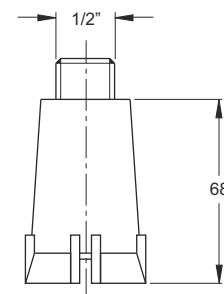

Material: polypropylene PP + Rubber

Color: red / blue

9888PP12B6

9888PP12B8

Code	Description	Carton	Pallet	Volume
9888PP12B6	Red	10/200	N.A.	0,03
9888PP12B8	Blue	10/200	N.A.	0,03

"PASSEPARTOUT" Female-Female connection