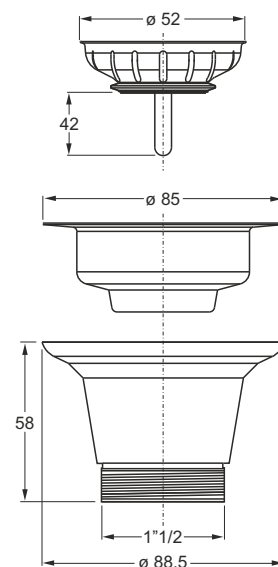

PILETTE CON CESTELLO ESTRAIBILE
PER LAVELLI SIA IN ACCIAIO INOX CHE
IN CERAMICA, CON FORO PICCOLO

IDEALE PER IL RICAMBIO
E L'AMMODERNAMENTO DEI LAVELLI.

"CANESTRINO" drain valve for kitchen
sinks Threaded waste 1"1/2, brass bolt

Application: For resin kitchen sinks

Material: polypropylene PP + Stainless steel

Color: white

Code	Description	Carton	Pallet	Volume
1981LX64B0	Flange $\varnothing$ 70	50	1500	0,068
1989LX64B0	Flange $\varnothing$ 84	20	1400	0,029