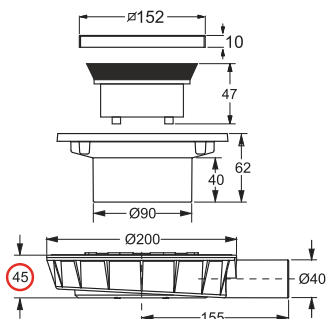

6300IX40S7