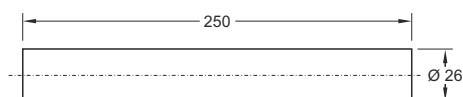

0632CC25B7

Straight outlet pipe

Application: To connect the siphon to the drain

Material: ABS

Color: Chromed plated

Code	Description	Carton	Pallet	Volume
0626AB25B7	Ø 26 x 250 mm	5/25	N.A.	0,029
0632AB25B7	Ø 32 x 250 mm	5/25	N.A.	0,029
0632AB30B7	Ø 32 x 300 mm	5/25	N.A.	0,029