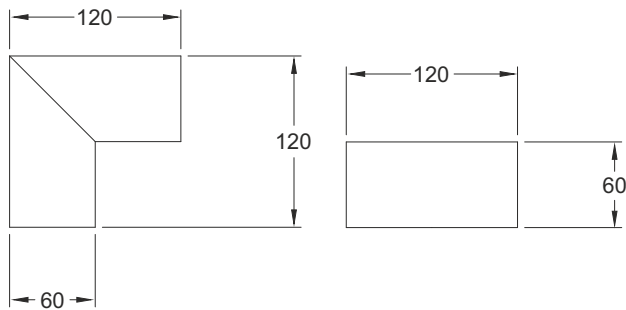

WATERPROOFING ADHESIVE SHEET

Waterproofing sheet. Inner corner

Application: To waterproof the slab

Material: Woven-non-woven

Color: grey

Code	Description	Carton	Pallet	Volume
6813IM12C	12 x 12 x 6 cm	N.A.	N.A.	N.A.

Esempio di installazione del telo impermeabile NON ADESIVO per uso angolo interno Art. 6813IM12C

Waterproofing sheet. Outer corner

Application: To waterproof the slab

Material: Woven-non-woven

Color: grey

Code	Description	Carton	Pallet	Volume
6814IM12C	18 x 18 x 6 cm	N.A.	N.A.	N.A.