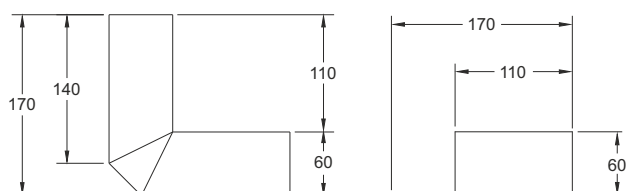

WATERPROOFING ADHESIVE SHEET

Waterproofing sheet. Inner corner

Application: To waterproof the slab

Material: Woven-non-woven

Color: grey

Code	Description	Carton	Pallet	Volume
6813IM12C	12 x 12 x 6 cm	N.A.	N.A.	N.A.

Waterproofing sheet. Outer corner

Application: To waterproof the slab

Material: Woven-non-woven

Color: grey

Code	Description	Carton	Pallet	Volume
6814IM12C	18 x 18 x 6 cm	N.A.	N.A.	N.A.