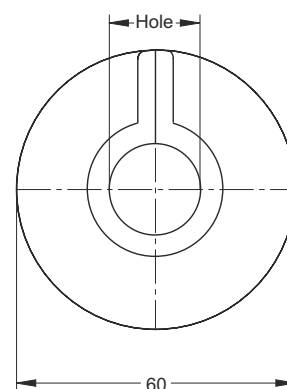

Code	Description	Carton	Pallet	Volume
9940DN10B0	Hole $\varnothing$ 10 mm	25/500	N.A.	0,03
9940DN12B0	Hole $\varnothing$ 12 mm	25/500	N.A.	0,03
9940DN14B0	Hole $\varnothing$ 14 mm	25/500	N.A.	0,03
9940DN15B0	Hole $\varnothing$ 15 mm	25/500	N.A.	0,03
9940DN16B0	Hole $\varnothing$ 16 mm	25/500	N.A.	0,03
9940D3/8B0	Hole $\varnothing$ 18 mm (3/8")	25/500	N.A.	0,03
9940D1/2B0	Hole $\varnothing$ 22 mm (1/2")	25/500	N.A.	0,03
9940D3/4B0	Hole $\varnothing$ 24 mm (3/4")	25/500	N.A.	0,03