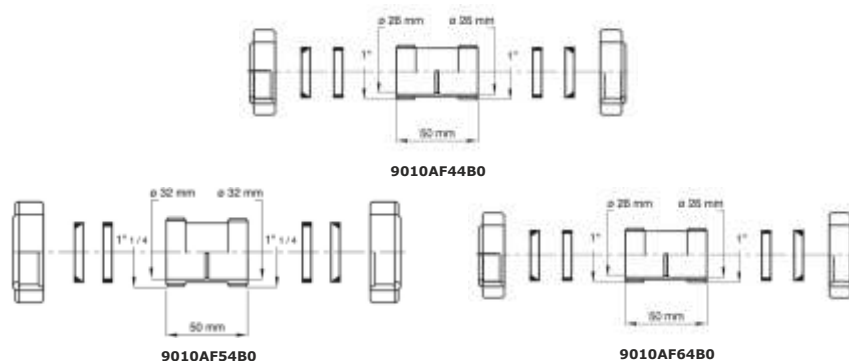

Code	Description	Carton	Pallet	Volume
9010AF44B0	F $\varnothing$ 26 mm x F $\varnothing$ 26 mm	50	3500	0,029
9010AF54B0	F $\varnothing$ 32 mm x F $\varnothing$ 32 mm	50	3500	0,029
9010AF64B0	F $\varnothing$ 40 mm x F $\varnothing$ 40 mm	50	3500	0,029