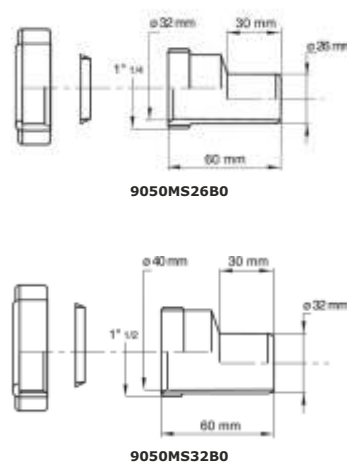

"PASSEPARTOUT" M-F increase coupling

Application: To connect pipes together

Material: polypropylene PP

Color: white

Code	Description	Carton	Pallet	Volume
9050MS26B0	M \varnothing 26 mm x F \varnothing 32 mm	50	3500	0,029
9050MS32B0	M \varnothing 32 mm x F \varnothing 40 mm	50	3500	0,029