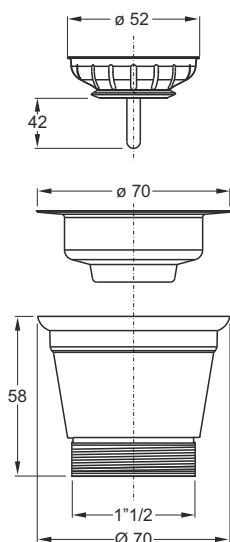

1989LX64B0