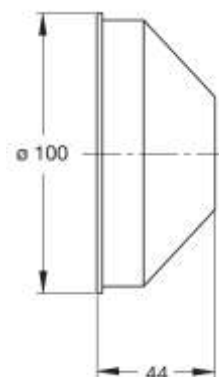

Code	Description	Carton	Pallet	Volume
8801CR32B7	Hole $\varnothing$ 32 mm	10	1500	0,004