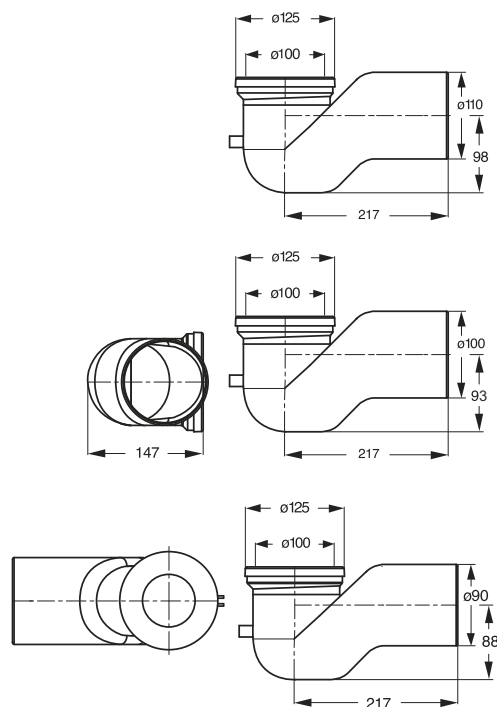

"CIGNO" swan neck elbow for WCInlet $\varnothing$ 80-110 mm

Application: For hanged WC

Material: polypropylene PP + TPE

Color: white / yellow

Code	Description	Carton	Pallet	Volume
8439PP90C0	Outlet $\varnothing$ 90 mm	20	500	0,106
8439PP10C0	Outlet $\varnothing$ 100 mm	20	500	0,106
8439PP11C0	Outlet $\varnothing$ 110 mm	20	500	0,106