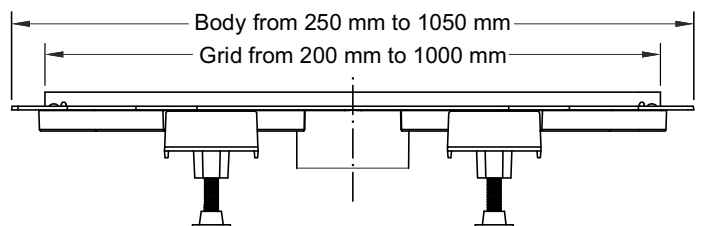

La Bonomini srl si riserva il diritto di modifica senza preavviso. Ogni riproduzione, anche parziale, è severamente vietata.
The company Bonomini srl reserves the right to make modifications without prior notice. Any reproduction, even partial, is strictly prohibited.