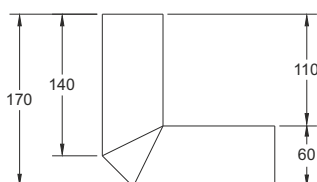

Code	Description	Carton	Pallet	Volume	Availability
6822AD33C	33 x 33 cm	N.A.	N.A.	N.A.	●
6822AD60C	33x85 cm	N.A.	N.A.	N.A.	●
6822AD70C	33x95 cm	N.A.	N.A.	N.A.	●
6822AD80C	33x105 cm	N.A.	N.A.	N.A.	●
6822AD90C	33x115 cm	N.A.	N.A.	N.A.	●
6822AD100C	33x125 cm	N.A.	N.A.	N.A.	●
6822AD110C	33x135 cm	N.A.	N.A.	N.A.	●
6822AD120C	33x145 cm	N.A.	N.A.	N.A.	●

Waterproofing adhesive layer

Material: TNT

Colour: grey

Code	Description	Carton	Pallet	Volume	Availability
6813IM12C	Innner corner 12x12x6 cm	N.A.	N.A.	N.A.	●
6814IM12C	Outer corner 18x18x6 cm	N.A.	N.A.	N.A.	●