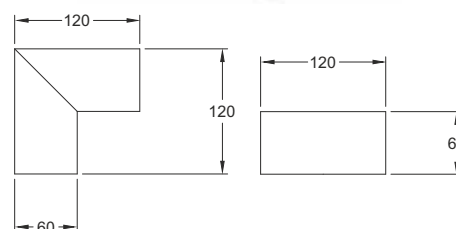

WATERPROOFING FOR CANALISSIMA

6.9

EXPORT CATALOGUE 2017

Waterproofing layer adhesive

Material: TNT

Colour: grey

Code	Description	Carton	Pallet	Volume	Availability
6822AD2033C	33x3000 cm in coil	N.A.	N.A.	N.A.	●
6822AD5010C	10x500 cm in coil	N.A.	N.A.	N.A.	●

Code	H	L
6822AD2033C	33	3000
6822AD5010C	10	500

Waterproofing adhesive layer

Material: TNT

Colour: grey

Code	Description	Carton	Pallet	Volume	Availability
6822AD33C	33 x 33 cm	N.A.	N.A.	N.A.	●
6822AD60C	33x85 cm	N.A.	N.A.	N.A.	●
6822AD70C	33x95 cm	N.A.	N.A.	N.A.	●
6822AD80C	33x105 cm	N.A.	N.A.	N.A.	●
6822AD90C	33x115 cm	N.A.	N.A.	N.A.	●
6822AD100C	33x125 cm	N.A.	N.A.	N.A.	●
6822AD110C	33x135 cm	N.A.	N.A.	N.A.	●
6822AD120C	33x145 cm	N.A.	N.A.	N.A.	●

Waterproofing adhesive layer

Material: TNT

Colour: grey

Code	Description	Carton	Pallet	Volume	Availability
6813IM12C	Innner corner 12x12x6 cm	N.A.	N.A.	N.A.	●
6814IM12C	Outer corner 18x18x6 cm	N.A.	N.A.	N.A.	●