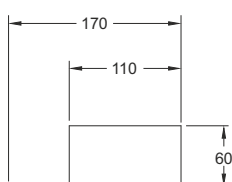

Code	Description	Carton	Pallet	Volume	Availability
6822AD33C	33 x 33 cm	N.A.	N.A.	N.A.	●
6822AD60C	33x85 cm	N.A.	N.A.	N.A.	●
6822AD70C	33x95 cm	N.A.	N.A.	N.A.	●
6822AD80C	33x105 cm	N.A.	N.A.	N.A.	●
6822AD90C	33x115 cm	N.A.	N.A.	N.A.	●
6822AD100C	33x125 cm	N.A.	N.A.	N.A.	●
6822AD110C	33x135 cm	N.A.	N.A.	N.A.	●
6822AD120C	33x145 cm	N.A.	N.A.	N.A.	●

Waterproofing adhesive layer

Material: TNT

Colour: grey

Code	Description	Carton	Pallet	Volume	Availability
6813IM12C	Innner corner 12x12x6 cm	N.A.	N.A.	N.A.	●
6814IM12C	Outer corner 18x18x6 cm	N.A.	N.A.	N.A.	●