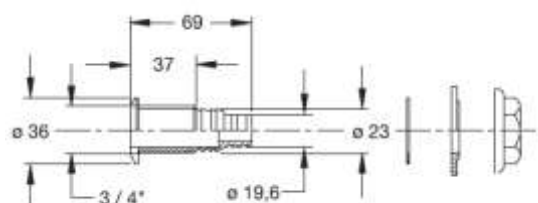

Connection nozzle for tanks

Material: polypropylene PP

Colour: white

Code	Description	Carton	Pallet	Volume	Availability
3970EC34B0	Nut 3/4"	25	3750	0,004	●

"Fontana dell'Acqua Marcia" (1880) - Milano, Viale Piave