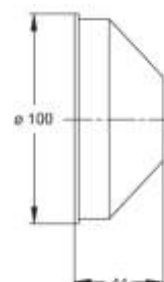

Code	Description	Carton	Pallet	Volume	Availability
8801CR32B7	$\varnothing$ 100 mm external, hole $\varnothing$ 32 mm	10	1500	0,004	●