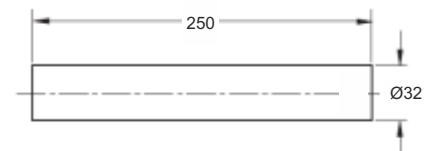

0632AB25B7

Flexible pipe

Material: brass

Colour: chrome-plated

Code	Description	Carton	Pallet	Volume	Availability
0632FX30B7	Ø 32 x 300 mm	50	3500	0,029	●