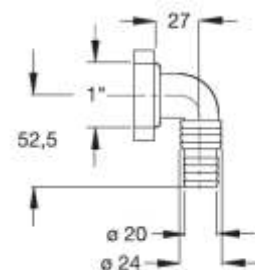

Material: polypropylene PP

Colour: white

3920CR44B7

3920EC44B0

Code	Description	Carton	Pallet	Volume	Availability
3920CR44B7	Nut 1", chrome-plated version	25	3750	0,004	●
3920EC44B0	Nut 1", white version	25	3750	0,004	●