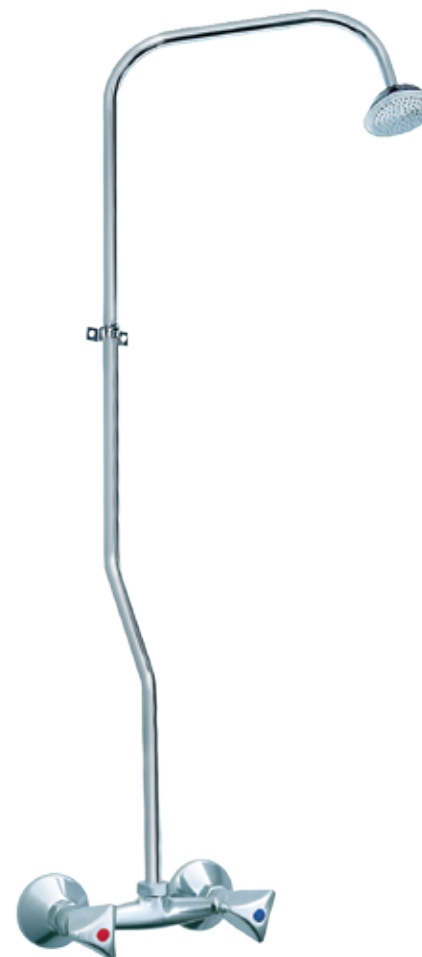

*Wall type mixer
with 130 mm - J spout*

K03120

Baterija za sudoperu-lavabo
izliv 200 mm - J

*Wall type mixer
with 200 mm - J spout*

 K09201

Baterija za električni prelivni bojler izliv 200 mm

Wall sink mixer, low pressure, 200 mm spout

 K09202

Baterija za električni prelivni bojler izliv 150 mm

Wall sink mixer, low pressure, 150 mm spout

 K09203

Baterija za električni prelivni bojler izliv 300 mm

Wall sink mixer, low pressure, 300 mm spout

K10101

Baterija za tuš kadu sa ručnim tušem

Shower mixer with shower set

K10250

Baterija za tuš kadu sa usponskim tušem

Shower mixer with stand pipe

K12250

Baterija za tuš kadu sa izlivom i usponskim tušem

Shower mixer with stand pipe shower

K11101

Baterija za kadu-lavabo
"ŠVEDSKA"
sa ručnim tušem
*Bath & basin mixer,
wall type with shower set*

K12101

Baterija za kadu
sa ručnim tušem
*Bath mixer
with shower set*