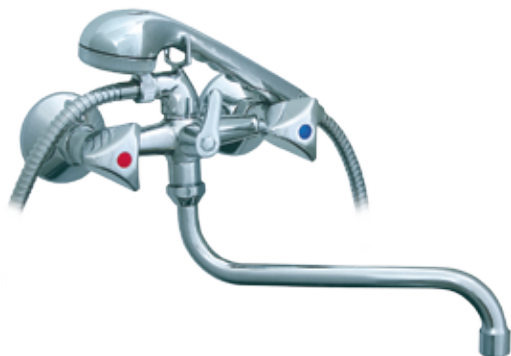

 K09202

Baterija za električni prelivni bojler izliv 150 mm

Wall sink mixer, low pressure, 150 mm spout

 K09203

Baterija za električni prelivni bojler izliv 300 mm

Wall sink mixer, low pressure, 300 mm spout

K10101

Baterija za tuš kadu sa ručnim tušem

Shower mixer with shower set

K10250

Baterija za tuš kadu sa usponskim tušem

Shower mixer with stand pipe

K12250

Baterija za tuš kadu sa izlivom i usponskim tušem

Shower mixer with stand pipe shower

K11101

Baterija za kadu-lavabo
"ŠVEDSKA"
sa ručnim tušem
*Bath & basin mixer,
wall type with shower set*

K12101

Baterija za kadu
sa ručnim tušem
*Bath mixer
with shower set*