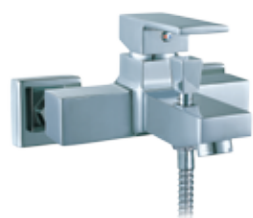

Baterija za tuš kadu
sa usponskim i ručnim tušem

*Shower mixer
with stand pipe
and shower set*

JQ37252

Baterija za tuš kadu
sa usponskim tušem

*Shower mixer
with stand pipe*

JQ33101

Baterija za kadu
sa ručnim tušem

*Bath mixer
with shower set*

JQ37101

Baterija za tuš kadu
sa ručnim tušem

*Shower mixer
with shower set*

JQ38101

Baterija za sudoperu
Sink mixer

JQ200

Sifon 5/4" za lavabo
Brass bottle trap 5/4"

JQ245

Automatski
ventil sifona
*Push - button
plug waste*

JQ31801

Uzidna baterija za tuš kadu
sa jednim izlazom

*Concealed shower mixer
with one output*

JQ31901

Uzidna baterija za tuš kadu
sa dva izlaza

*Concealed shower mixer
with two outputs*

JQ31101

Uzidna baterija za tuš kadu sa uzidnim tušem

Concealed shower mixer

JQ31201

Uzidna baterija za kadu sa ručnim tušem

Concealed bath mixer with shower set

JQ31402

Uzidna baterija za lavabo sa izlivom 230mm