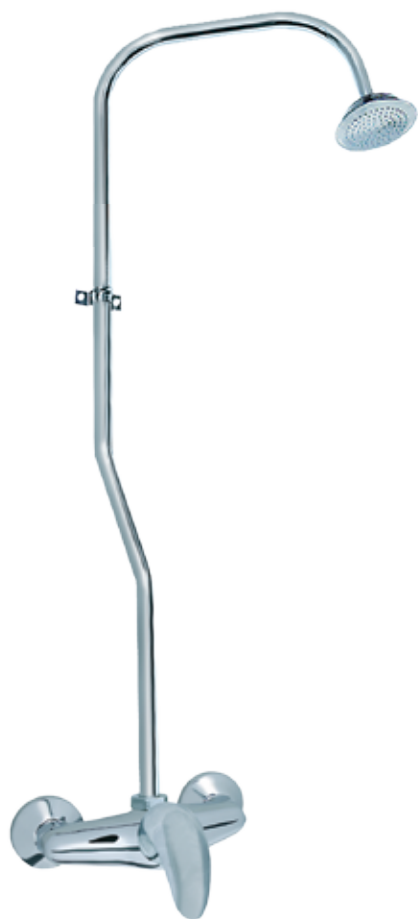

### J341001

Baterija za kadu-lavabo  
"ŠVEDSKA"  
sa ručnim tušem

*Bath & basin mixer,  
wall type with shower set*

### J341002

Baterija za kadu-lavabo  
"ŠVEDSKA"  
sa ručnim tušem

*Bath & basin mixer,  
wall type with shower set*

### J341003

Baterija za kadu-lavabo  
"ŠVEDSKA"  
sa ručnim tušem

*Bath & basin mixer,  
wall type with shower set*

### J371252

Baterija za tuš kadu  
sa usponskim tušem

*Shower mixer  
with stand pipe*

J371250

Baterija za tuš kadu  
sa usponskim tušem

*Shower mixer  
with stand pipe*

J362001

Baterija za  
električni prelivni bojler  
izliv 200 mm