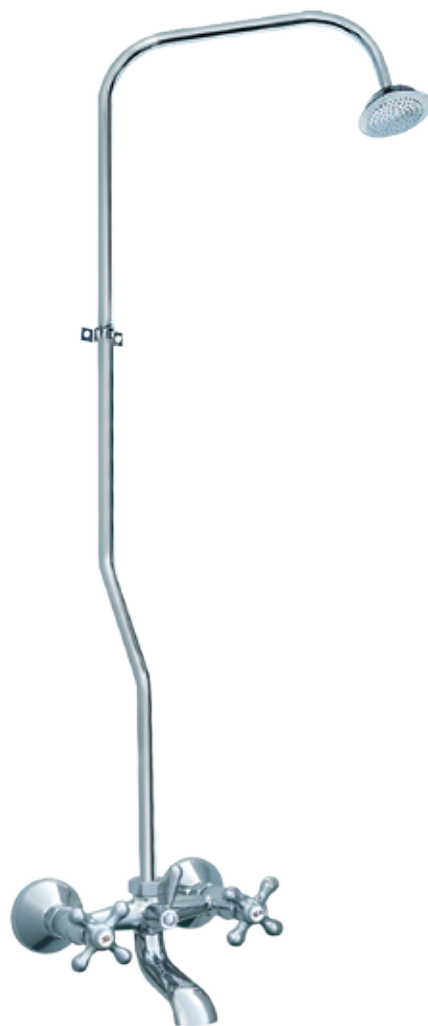

U saradnji sa
In cooperation with

Keramički
gornji delo
Ceramic
head part

Zaslepljuje
svojom
lepotom

N01101

Baterija za sudoperu-lavabo
izliv 200 mm

*Wall type mixer
with 200 mm spout*

N01114

Baterija za sudoperu - lavabo
izliv 140 mm - s

*Wall type mixer
with 130 mm - J spout*

N03120

Baterija za sudoperu-lavabo
izliv 200 mm - J

*Wall type mixer
with 200 mm - J spout*

N10101

Baterija za tuš kadu
sa ručnim tušem

*Shower mixer
with shower set*

N10250

Baterija za tuš kadu
sa usponskim tušem

*Shower mixer
with stand pipe*

N12250

Baterija za tuš kadu sa izlivom
i usponskim tušem

*Shower mixer
with stand pipe
shower*

N10251

Baterija za tuš kadu
sa usponskim i ručnim tušem

*Bath mixer
with shower set*

N22101

Baterija za sudoperu-lavabo
Roma izliv kraći

*Basin-sink mixer
Roma spout short*

N22102

Baterija za sudoperu-lavabo
Roma izliv duži

*Basin-sink mixer
Roma spout long*

N26102