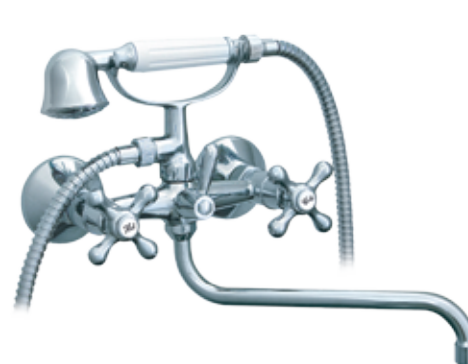

N12252

Baterija za tuš kadu sa izlivom
i usponskim tušem

*Shower mixer
with stand pipe*

N11101

Baterija za kadu-lavabo
"ŠVEDSKA"
sa ručnim tušem

*Bath & basin mixer,
wall type with shower set*

N12101

Baterija za kadu
sa ručnim tušem

*Bath mixer
with shower set*

N22101

Baterija za sudoperu-lavabo
Roma izliv kraći

*Basin-sink mixer
Roma spout short*

N22102

Baterija za sudoperu-lavabo
Roma izliv duži

*Basin-sink mixer
Roma spout long*

N26102

Baterija za sudoperu
Roma izliv duži
električni prelivni bojler

*Sink mixer - low pressure
Roma spout long*

N21101

Baterija za lavabo
Basin mixer

N29101

Baterija za bide
Bidet mixer

N23101

Baterija za sudoperu-lavabo
izliv 180 mm - J
*Basin-sink mixer
180 mm - J spout*