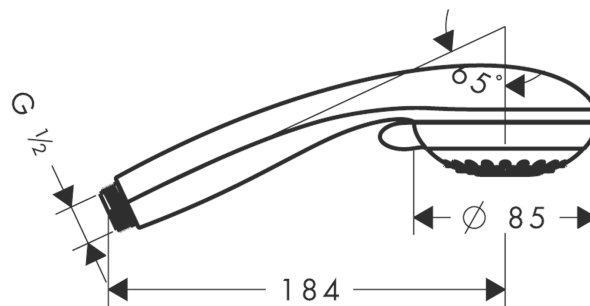

Crometta 85

Crometta 85 Multi ručni tuš

Završne obrade: **krom** Broj artikla: **28563000**

Opis

Značajke proizvoda

- Veličina glave tuša: 85 mm
- Namještanje vrste mlaza uz pomoć okretno pločice za oblikovanje mlaza
- Vrste mlaza: normalan mlaz, masažni mlaz, Mono
- Maksimalna količina protoka (pri 3 bara): 16 l/min
- S unutarnjim provođenjem vode
- Mrežica za hvatanje prljavštine koja se može isprati
- Priključni navoj G 1/2
- Prikladno za protočne grijače
- Stupanj buke: I
- Kategorizacija protoka vode: B

Tehnologija

Slika proizvoda

Mjerna skica

Dijagram protoka

The consumption was measured in combination with the appropriate fittings (thermostat/mixer/in-wall valve) to reflect actual application in practice.