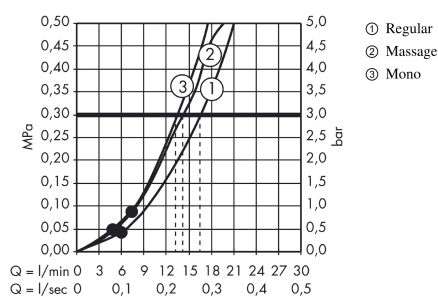

Crometta 85

Crometta 85 Multi ručni tuš

Završne obrade: **krom** Broj artikla: **28563000**

Opis

Značajke proizvoda

- Veličina glave tuša: 85 mm
- Namještanje vrste mlaza uz pomoć okretno pločice za oblikovanje mlaza
- Vrste mlaza: normalan mlaz, masažni mlaz, Mono
- Maksimalna količina protoka (pri 3 bara): 16 l/min
- S unutarnjim provođenjem vode
- Mrežica za hvatanje prljavštine koja se može isprati
- Priključni navoj G 1/2
- Prikladno za protočne grijače
- Stupanj buke: I
- Kategorizacija protoka vode: B

Tehnologija

Slika proizvoda

Mjerna skica

Dijagram protoka

The consumption was measured in combination with the appropriate fittings (thermostat/mixer/in-wall valve) to reflect actual application in practice.