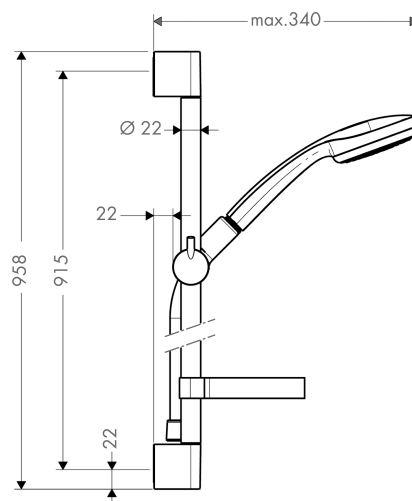

Croma 100

Komplet Croma 100 Mono ručni tuš/Unica'C 0,90 m

Završne obrade: krom Broj artikla: 27724000

Opis

Značajke proizvoda

- Vrste mlaza: Rain
- Veličina glave tuša: 100 mm
- Okretni zglob na strani tuša za sprečavanje neugodnog uvijanja crijeva tuša
- kut nagiba može se namještati u rasponu 90°, klizni regulator zakreće se ulijevo i udesno te gore i dolje
- Maksimalna količina protoka (pri 3 bara): 16 l/min
- Kromirani zidni potpornji iz plastika

Tehnologija

Slika proizvoda

Mjerna skica

Dijagram protoka

The consumption was measured in combination with the appropriate fittings (thermostat/mixer/in-wall valve) to reflect actual application in practice.

Croma 100

Komplet Croma 100 Mono ručni tuš/Unica'C 0,90 m

Završne obrade: krom Broj artikla: 27724000

Primjeri ugradnje