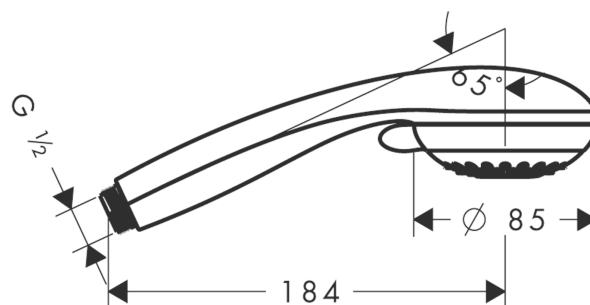

Mjerna skica