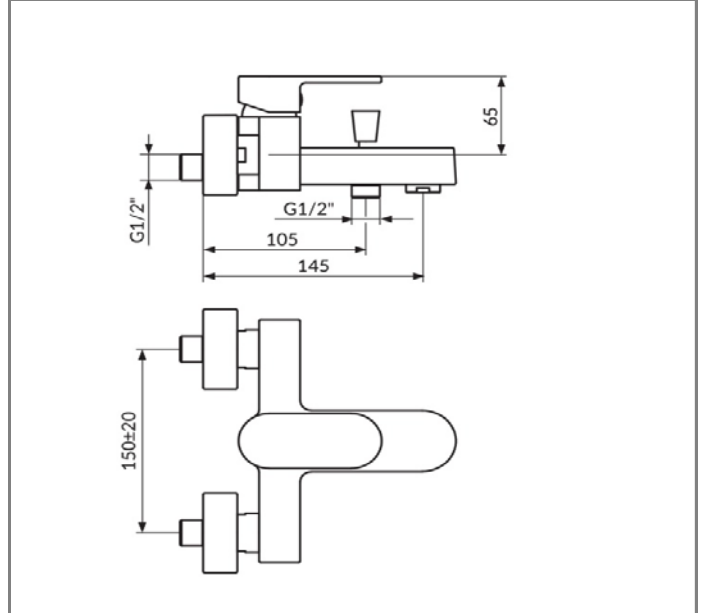

ARTIKAL **JM33101**
Item

Baterija za tuš kadu sa ručnim tušem
Bath mixer with shower set

SLIKA PROIZVODA
Product picture

TEHNIČKA SKICA
Technical draft

TEHNIČKI PODACI

Jednoručna baterija
Zidna montaža
Klasa protoka C -na izlivu
Regulacija protoka do 5 lit/min na tušu
NEOPERL® PERLATOR®HONEYCOMB
Keramički mešač KEROX® 35 HWS
Polu-automatski prebacivač za tuš
Duplo pleteno tuš crevo 1.5m
Easy Clean tuš ručica
Heavy Duty ekscentar kolena
Hromirane minimalističke rozete
Klasa bučnosti I

Single lever mixer
Wall mounted
Flow class C - on spout
Flow regulation on shower up to 5 lit/min
NEOPERL® PERLATOR®HONEYCOMB
Ceramic cartridge KEROX® 35 HWS
Semi-automatic shower diverter
Double lock shower hose 1.5m
Easy Clean hand shower
Heavy Duty eccentric connectors
Chromed minimalistic rossete
Noise level I