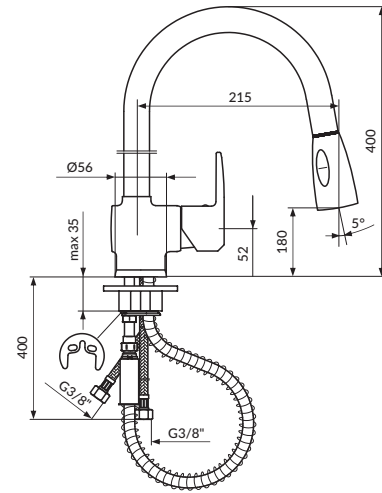

sink mixer,
low pressure

NOVO
new

JC38501

BATERIJA
ZA SUDOPERU SA
IZVLAČNIM TUŠEM

pull-out
sink mixer

JC38503

BATERIJA
ZA SUDOPERU SA
IZVLAČNIM TUŠEM,
ELEKTRIČNI
PRELIVNI BOJLER

pull-out
sink mixer,
low pressure

JC38601

BATERIJA
ZA SUDOPERU SA
IZVLAČNIM TUŠEM

pull-out
sink mixer

JC38603

BATERIJA
ZA SUDOPERU SA
IZVLAČNIM TUŠEM,
ELEKTRIČNI
PRELIVNI BOJLER

pull-out
sink mixer,
low pressure