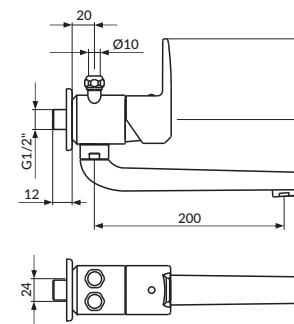

JC36103

BATERIJA
ZA ELEKTRIČNI
PRELIVNI BOJLER
IZLIV 300 mm

wall sink mixer,
low pressure
300 mm spout