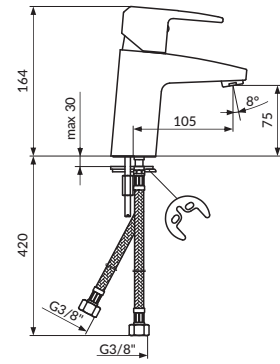

**JC30101**BATERIJA
ZA LAVABO

basin mixer

**JC3212S**BATERIJA ZA
SUDOPERU -LAVABO,
IZLIV 200 mm Swall type mixer,
200 mm S spout**JC32115**BATERIJA ZA
SUDOPERU -LAVABO,
IZLIV 150 mmwall type mixer,
150 mm spout**JC32130**BATERIJA ZA
SUDOPERU -LAVABO,
IZLIV 300 mmwall type mixer,
300 mm spout**JC32120**BATERIJA ZA
SUDOPERU -LAVABO,
IZLIV 200 mmwall type mixer,
200 mm spout**JC32220**BATERIJA ZA
SUDOPERU -LAVABO,
IZLIV 200 mmwall type mixer,
200 mm spout