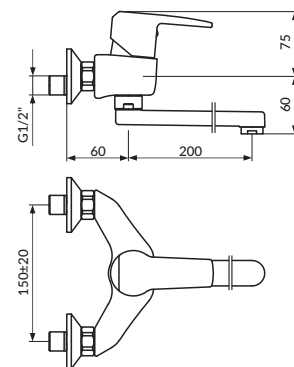

**JC30101**BATERIJA
ZA LAVABO

basin mixer

**JC3212S**BATERIJA ZA
SUDOPERU -LAVABO,
IZLIV 200 mm Swall type mixer,
200 mm S spout**JC32115**BATERIJA ZA
SUDOPERU -LAVABO,
IZLIV 150 mmwall type mixer,
150 mm spout**JC32130**BATERIJA ZA
SUDOPERU -LAVABO,
IZLIV 300 mmwall type mixer,
300 mm spout**JC32120**BATERIJA ZA
SUDOPERU -LAVABO,
IZLIV 200 mmwall type mixer,
200 mm spout**JC32220**BATERIJA ZA
SUDOPERU -LAVABO,
IZLIV 200 mmwall type mixer,
200 mm spout