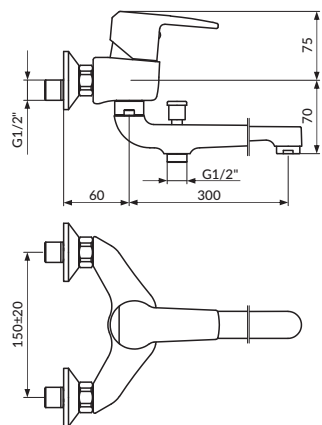

JC33101

BATERIJA ZA KADU
SA RUČNIM TUŠEM

bath mixer
with shower set

JC34101

BATERIJA ZA
KADU - LAVABO
ŠVEDSKA,
SA RUČNIM TUŠEM

bath & basin mixer,
wall type
with shower set

JC36101

BATERIJA
ZA ELEKTRIČNI
PRELIVNI BOJLER
IZLIV 200 mm

wall sink mixer,
low pressure
200 mm spout

JC36102

BATERIJA
ZA ELEKTRIČNI
PRELIVNI BOJLER
IZLIV 150 mm

wall sink mixer,
low pressure
150 mm spout

JC36103

BATERIJA
ZA ELEKTRIČNI
PRELIVNI BOJLER
IZLIV 300 mm

wall sink mixer,
low pressure
300 mm spout

JC36201

BATERIJA
ZA ELEKTRIČNI
PRELIVNI BOJLER
IZLIV 200 mm

wall sink mixer,
low pressure
200 mm spout