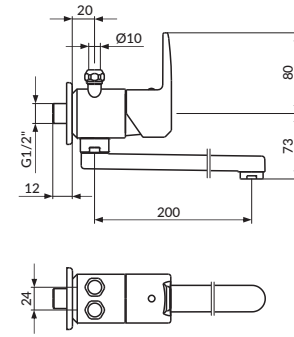

JC33101

BATERIJA ZA KADU
SA RUČNIM TUŠEM

bath mixer
with shower set

JC34101

BATERIJA ZA
KADU - LAVABO
ŠVEDSKA,
SA RUČNIM TUŠEM

bath & basin mixer,
wall type
with shower set

JC36101

BATERIJA
ZA ELEKTRIČNI
PRELIVNI BOJLER
IZLIV 200 mm

wall sink mixer,
low pressure
200 mm spout

JC36102

BATERIJA
ZA ELEKTRIČNI
PRELIVNI BOJLER
IZLIV 150 mm

wall sink mixer,
low pressure
150 mm spout

JC36103

BATERIJA
ZA ELEKTRIČNI
PRELIVNI BOJLER
IZLIV 300 mm

wall sink mixer,
low pressure
300 mm spout

JC36201

BATERIJA
ZA ELEKTRIČNI
PRELIVNI BOJLER
IZLIV 200 mm

wall sink mixer,
low pressure
200 mm spout