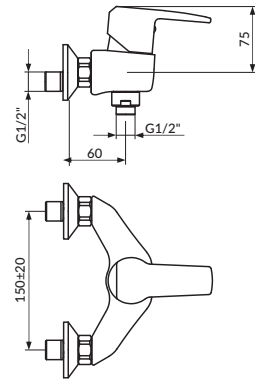

wall sink mixer,
low pressure
300 mm spout

JC36201

BATERIJA
ZA ELEKTRIČNI
PRELIVNI BOJLER
IZLIV 200 mm

wall sink mixer,
low pressure
200 mm spout

JC37101

BATERIJA ZA TUŠ KADU
SA RUČNIM TUŠEM

shower mixer
with shower set