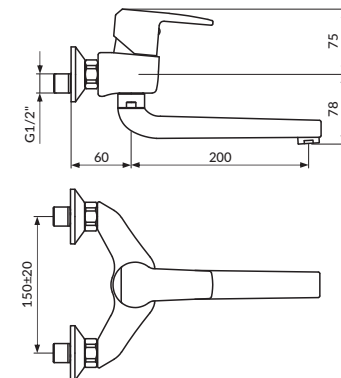

**JC30101**BATERIJA
ZA LAVABO

basin mixer

**JC3212S**BATERIJA ZA
SUDOPERU -LAVABO,
IZLIV 200 mm Swall type mixer,
200 mm S spout**JC32115**BATERIJA ZA
SUDOPERU -LAVABO,
IZLIV 150 mmwall type mixer,
150 mm spout**JC32130**BATERIJA ZA
SUDOPERU -LAVABO,
IZLIV 300 mmwall type mixer,
300 mm spout**JC32120**BATERIJA ZA
SUDOPERU -LAVABO,
IZLIV 200 mmwall type mixer,
200 mm spout**JC32220**BATERIJA ZA
SUDOPERU -LAVABO,
IZLIV 200 mmwall type mixer,
200 mm spout