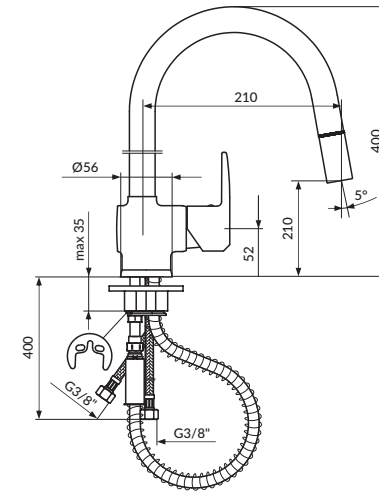

sink mixer,
low pressure

NOVO
new

JC38501

BATERIJA
ZA SUDOPERU SA
IZVLAČNIM TUŠEM

pull-out
sink mixer

JC38503

BATERIJA
ZA SUDOPERU SA
IZVLAČNIM TUŠEM,
ELEKTRIČNI
PRELIVNI BOJLER

pull-out
sink mixer,
low pressure

JC38601

BATERIJA
ZA SUDOPERU SA
IZVLAČNIM TUŠEM

pull-out
sink mixer

JC38603

BATERIJA
ZA SUDOPERU SA
IZVLAČNIM TUŠEM,
ELEKTRIČNI
PRELIVNI BOJLER

pull-out
sink mixer,
low pressure