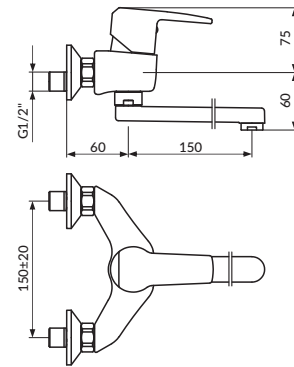

**JC30101**BATERIJA
ZA LAVABO

basin mixer

**JC3212S**BATERIJA ZA
SUDOPERU -LAVABO,
IZLIV 200 mm Swall type mixer,
200 mm S spout**JC32115**BATERIJA ZA
SUDOPERU -LAVABO,
IZLIV 150 mmwall type mixer,
150 mm spout**JC32130**BATERIJA ZA
SUDOPERU -LAVABO,
IZLIV 300 mmwall type mixer,
300 mm spout**JC32120**BATERIJA ZA
SUDOPERU -LAVABO,
IZLIV 200 mmwall type mixer,
200 mm spout**JC32220**BATERIJA ZA
SUDOPERU -LAVABO,
IZLIV 200 mmwall type mixer,
200 mm spout