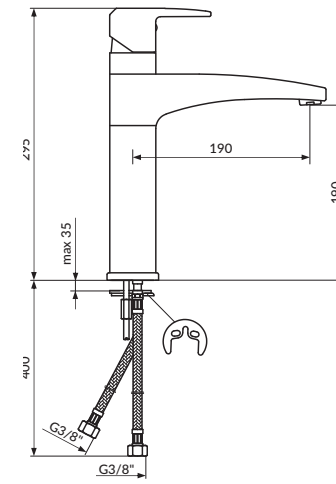

JC38101

BATERIJA
ZA SUDOPERU

sink mixer