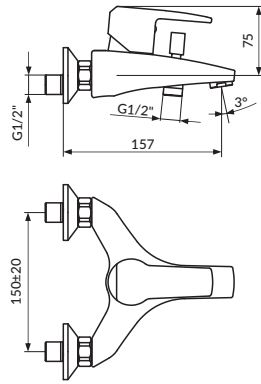

JC33101

BATERIJA ZA KADU
SA RUČNIM TUŠEM

bath mixer
with shower set

JC34101

BATERIJA ZA
KADU - LAVABO
ŠVEDSKA,
SA RUČNIM TUŠEM

bath & basin mixer,
wall type
with shower set