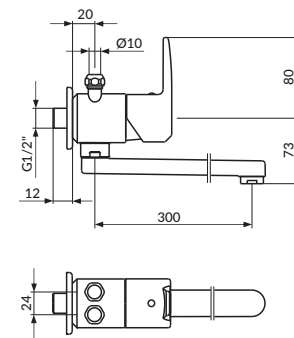

**JC30101**BATERIJA
ZA LAVABO

basin mixer

**JC3212S**BATERIJA ZA
SUDOPERU -LAVABO,
IZLIV 200 mm Swall type mixer,
200 mm S spout**JC32115**BATERIJA ZA
SUDOPERU -LAVABO,
IZLIV 150 mmwall type mixer,
150 mm spout**JC32130**BATERIJA ZA
SUDOPERU -LAVABO,
IZLIV 300 mmwall type mixer,
300 mm spout**JC32120**BATERIJA ZA
SUDOPERU -LAVABO,
IZLIV 200 mmwall type mixer,
200 mm spout**JC32220**BATERIJA ZA
SUDOPERU -LAVABO,
IZLIV 200 mmwall type mixer,
200 mm spout

wall sink mixer,
low pressure
200 mm spout

JC36102

BATERIJA
ZA ELEKTRIČNI
PRELIVNI BOJLER
IZLIV 150 mm

wall sink mixer,
low pressure
150 mm spout

JC36103

BATERIJA
ZA ELEKTRIČNI
PRELIVNI BOJLER
IZLIV 300 mm