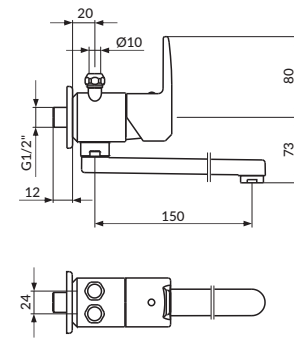

**JC30101**BATERIJA
ZA LAVABO

basin mixer

**JC3212S**BATERIJA ZA
SUDOPERU -LAVABO,
IZLIV 200 mm Swall type mixer,
200 mm S spout**JC32115**BATERIJA ZA
SUDOPERU -LAVABO,
IZLIV 150 mmwall type mixer,
150 mm spout**JC32130**BATERIJA ZA
SUDOPERU -LAVABO,
IZLIV 300 mmwall type mixer,
300 mm spout**JC32120**BATERIJA ZA
SUDOPERU -LAVABO,
IZLIV 200 mmwall type mixer,
200 mm spout**JC32220**BATERIJA ZA
SUDOPERU -LAVABO,
IZLIV 200 mmwall type mixer,
200 mm spout

wall sink mixer,
low pressure
200 mm spout

JC36102

BATERIJA
ZA ELEKTRIČNI
PRELIVNI BOJLER
IZLIV 150 mm

wall sink mixer,
low pressure
150 mm spout

JC36103

BATERIJA
ZA ELEKTRIČNI
PRELIVNI BOJLER
IZLIV 300 mm