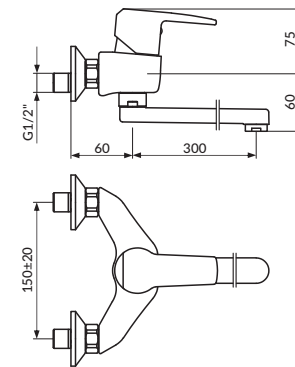

**JC30101**BATERIJA
ZA LAVABO

basin mixer

**JC3212S**BATERIJA ZA
SUDOPERU -LAVABO,
IZLIV 200 mm Swall type mixer,
200 mm S spout**JC32115**BATERIJA ZA
SUDOPERU -LAVABO,
IZLIV 150 mmwall type mixer,
150 mm spout**JC32130**BATERIJA ZA
SUDOPERU -LAVABO,
IZLIV 300 mmwall type mixer,
300 mm spout**JC32120**BATERIJA ZA
SUDOPERU -LAVABO,
IZLIV 200 mmwall type mixer,
200 mm spout**JC32220**BATERIJA ZA
SUDOPERU -LAVABO,
IZLIV 200 mmwall type mixer,
200 mm spout