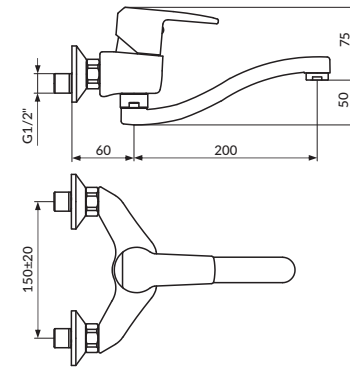

OSNOVNE KARAKTERISTIKE

- Telo od mesinga
- Masivna konstrukcija
- Hromirana završna obrada
- Perlatori NEOPERL® CASCADE SLC
- Keramički mešači KEROX® HWS 35mm
- Modeli sa uštedom vode do 70%
- Garancija 60 meseci

BASIC FEATURES

- Solid brass body
- Massive construction
- Chromed surface finish
- NEOPERL® CASCADE SLC aerators
- KEROX® HWS 35mm ceramic cartridge
- Models with water saving up to 70%
- Warranty 60 months

**JC30101**BATERIJA
ZA LAVABO

basin mixer

**JC3212S**BATERIJA ZA
SUDOPERU -LAVABO,
IZLIV 200 mm Swall type mixer,
200 mm S spout**JC32115**BATERIJA ZA
SUDOPERU -LAVABO,
IZLIV 150 mmwall type mixer,
150 mm spout**JC32130**BATERIJA ZA
SUDOPERU -LAVABO,
IZLIV 300 mmwall type mixer,
300 mm spout**JC32120**BATERIJA ZA
SUDOPERU -LAVABO,
IZLIV 200 mmwall type mixer,
200 mm spout**JC32220**BATERIJA ZA
SUDOPERU -LAVABO,
IZLIV 200 mmwall type mixer,
200 mm spout