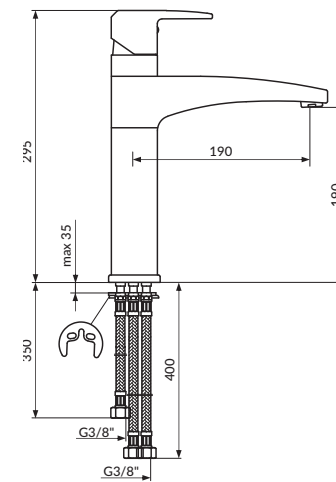

sink mixer,
low pressure

NOVO
new

JC38501

BATERIJA
ZA SUDOPERU SA
IZVLAČNIM TUŠEM

pull-out
sink mixer

JC38503

BATERIJA
ZA SUDOPERU SA
IZVLAČNIM TUŠEM,
ELEKTRIČNI
PRELIVNI BOJLER

pull-out
sink mixer,
low pressure