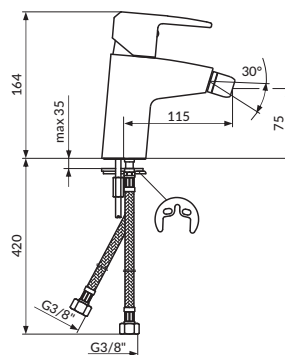

JC39101

BATERIJA
ZA BIDE

bidet mixer