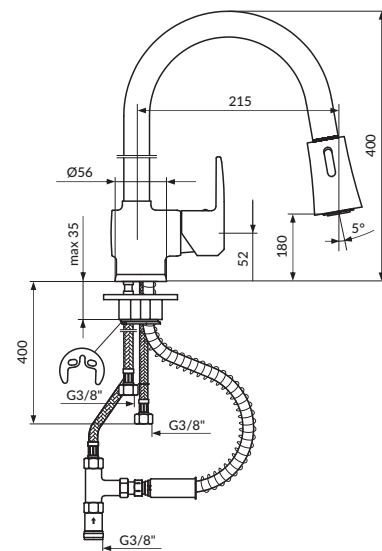

sink mixer,
low pressure

NOVO
new

JC38501

BATERIJA
ZA SUDOPERU SA
IZVLAČNIM TUŠEM

pull-out
sink mixer

JC38503

BATERIJA
ZA SUDOPERU SA
IZVLAČNIM TUŠEM,
ELEKTRIČNI
PRELIVNI BOJLER

pull-out
sink mixer,
low pressure

JC38601

BATERIJA
ZA SUDOPERU SA
IZVLAČNIM TUŠEM

pull-out
sink mixer

JC38603

BATERIJA
ZA SUDOPERU SA
IZVLAČNIM TUŠEM,
ELEKTRIČNI
PRELIVNI BOJLER

pull-out
sink mixer,
low pressure