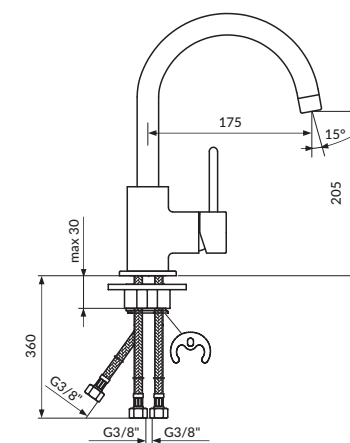

sink mixer,
low pressure

NOVO
new

JZ38601

BATERIJA
ZA SUDOPERU SA
IZVLAČNIM TUŠEM

pull-out
sink mixer

JZ38701

BATERIJA
ZA SUDOPERU
POLUPROFESIONALNA

semi-profesional
sink mixer