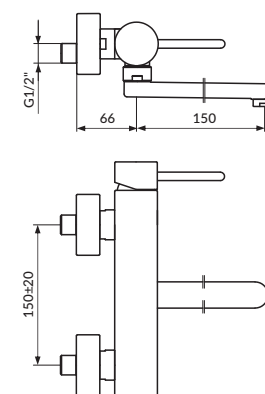

JZ31901

UZIDNA BATERIJA
SA DVA IZLAZA

concealed mixer
with two outputs