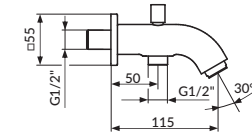

concealed mixer
with shower

JZ31102

UZIDNA BATERIJA
SA RUČNIM TUŠEM

concealed mixer
with shower set

JZ31201

UZIDNA BATERIJA
SA IZLIVOM
I RUČNIM TUŠEM

concealed mixer
with spout and
shower set

JZ31301