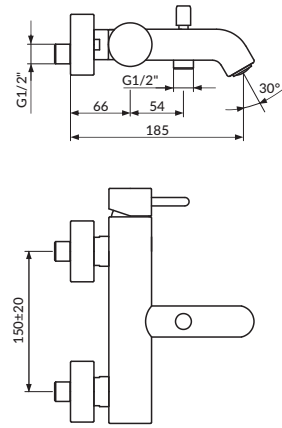

JZ33101

BATERIJA ZA KADU
SA RUČNIM TUŠEM

bath mixer
with shower set

JZ33109

STOJEĆA BATERIJA
ZA KADU SA
RUČNIM TUŠEM

standing bath mixer
with shower set

JZ37101

BATERIJA ZA TUŠ KADU
SA RUČNIM TUŠEM

shower mixer
with shower set

JZ37251

BATERIJA
ZA TUŠ KADU
SA USPONSKIM
I RUČNIM TUŠEM

shower mixer
with stand shower
and shower set

NOVO
new