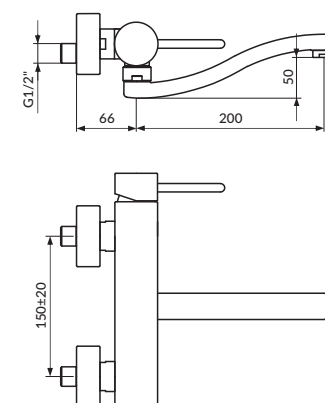

wall type mixer,
200 mm spout

JZ3212S

BATERIJA ZA
SUDOPERU - LAVABO,
IZLIV 200 mm S

wall type mixer,
200 mm S spout

JZ32130

BATERIJA ZA
SUDOPERU - LAVABO,
IZLIV 300 mm

wall type mixer,
300 mm spout

JZ33101