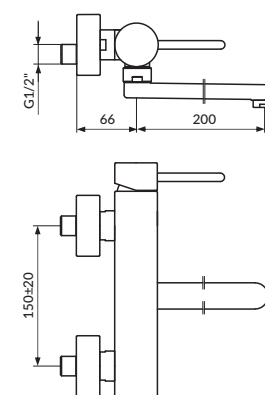

JZ31901

UZIDNA BATERIJA
SA DVA IZLAZA

concealed mixer
with two outputs

JZ32115

BATERIJA ZA
SUDOPERU - LAVABO,
IZLIV 150 mm

wall type mixer,
150 mm spout

JZ32120

BATERIJA ZA
SUDOPERU - LAVABO,
IZLIV 200 mm