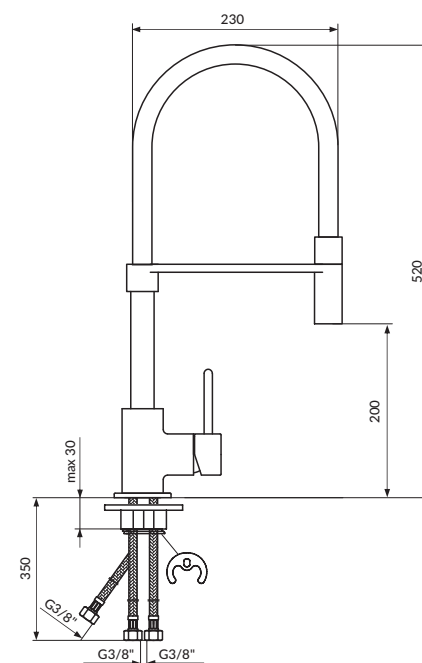

JZ38701

BATERIJA
ZA SUDOPERU
POLUPROFESIONALNA

semi-profesional
sink mixer

NOVO
new