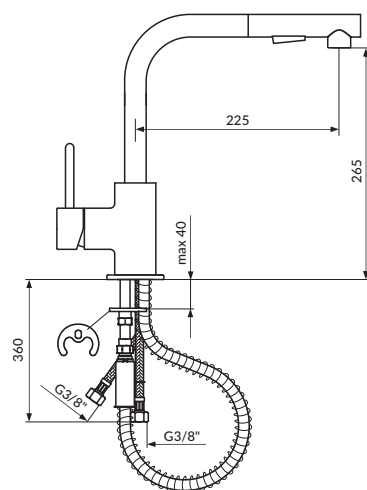

sink mixer,
low pressure

NOVO
new

JZ38601

BATERIJA
ZA SUDOPERU SA
IZVLAČNIM TUŠEM

pull-out
sink mixer

JZ38701

BATERIJA
ZA SUDOPERU
POLUPROFESIONALNA

semi-profesional
sink mixer