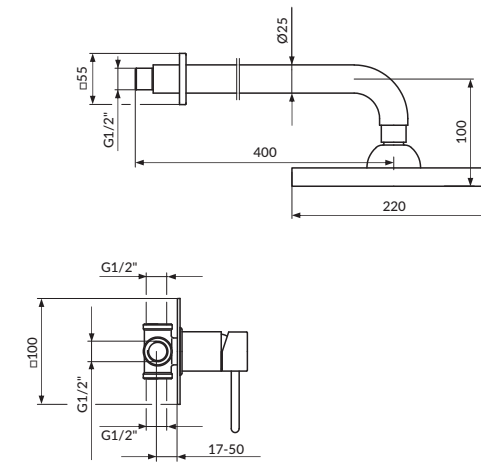

JZ31101

UZIDNA BATERIJA
SA ZIDNIM TUŠEM

concealed mixer
with shower