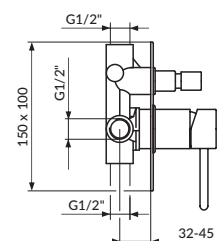

JZ31901

UZIDNA BATERIJA
SA DVA IZLAZA

concealed mixer
with two outputs