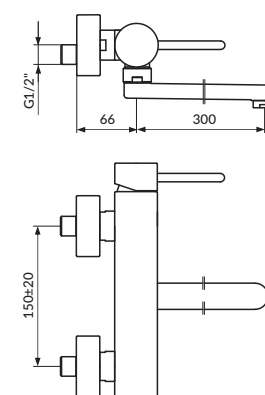

JZ3212S

BATERIJA ZA
SUDOPERU - LAVABO,
IZLIV 200 mm S

wall type mixer,
200 mm S spout