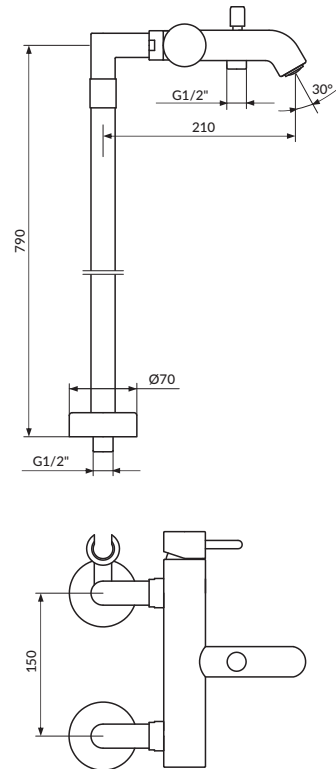

JZ33109

STOJEĆA BATERIJA
ZA KADU SA
RUČNIM TUŠEM

standing bath mixer
with shower set