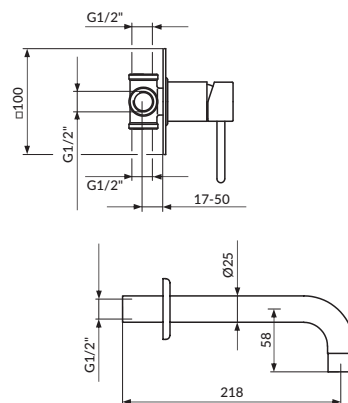

JZ31401

UZIDNA BATERIJA
ZA LAVABO
SA IZLIVOM

concealed basin mixer
with spout