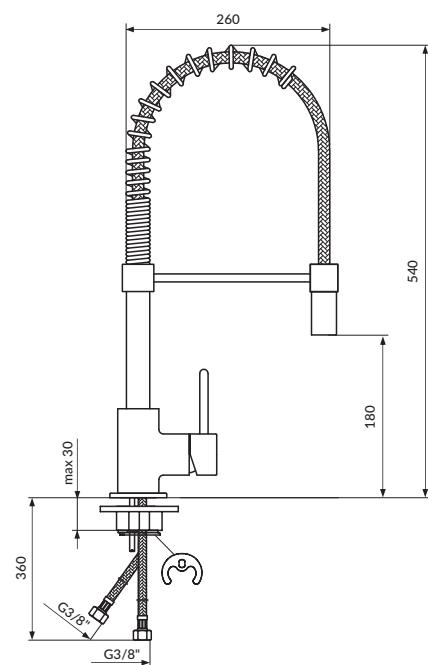

NOVO
new

JZ38703

BATERIJA
ZA SUDOPERU
POLUPROFESIONALNA,
ELEKTRIČNI
PRELIVNI BOJLER

semi-profesional
sink mixer,
low pressure

NOVO
new

JZ38801

BATERIJA
ZA SUDOPERU
POLUPROFESIONALNA

semi-profesional
sink mixer