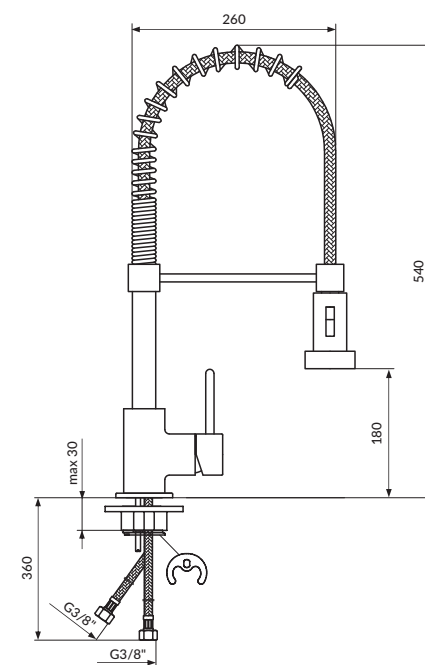

JZ38901

BATERIJA
ZA SUDOPERU
POLUPROFESIONALNA

semi-profesional
sink mixer