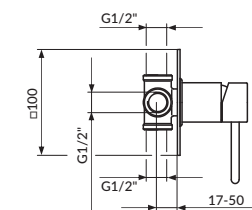

concealed mixer
with shower

JZ31102

UZIDNA BATERIJA
SA RUČNIM TUŠEM

concealed mixer
with shower set

JZ31201

UZIDNA BATERIJA
SA IZLIVOM
I RUČNIM TUŠEM

concealed mixer
with spout and
shower set

JZ31301