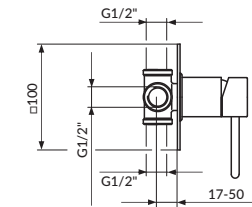

JZ31102

UZIDNA BATERIJA
SA RUČNIM TUŠEM

concealed mixer
with shower set