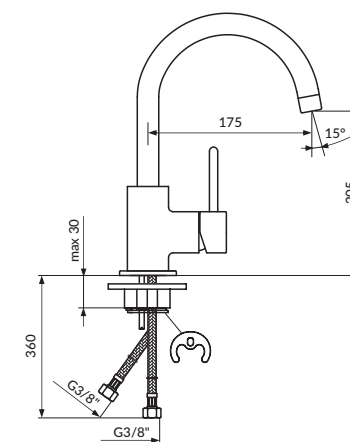

JZ38101

BATERIJA
ZA SUDOPERU

sink mixer