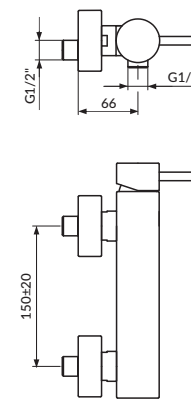

JZ33101

BATERIJA ZA KADU
SA RUČNIM TUŠEM

bath mixer
with shower set

JZ33109

STOJEĆA BATERIJA
ZA KADU SA
RUČNIM TUŠEM

standing bath mixer
with shower set

JZ37101

BATERIJA ZA TUŠ KADU
SA RUČNIM TUŠEM

shower mixer
with shower set

JZ37251

BATERIJA
ZA TUŠ KADU
SA USPONSKIM
I RUČNIM TUŠEM

shower mixer
with stand shower
and shower set

NOVO
new