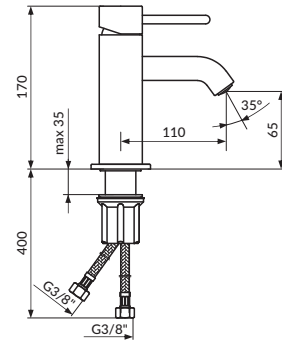

JZ30101

BATERIJA ZA LAVABO

basin mixer