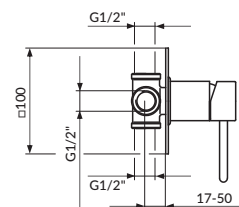

concealed basin mixer
with spout

JZ31701

UZIDNA BATERIJA
SA IZLIVOM, ZIDNIM
I RUČNIM TUŠEM

concealed mixer
with spout, shower
and shower set

JZ31801

UZIDNA BATERIJA
SA JEDNIM IZLAZOM

concealed mixer
with one output