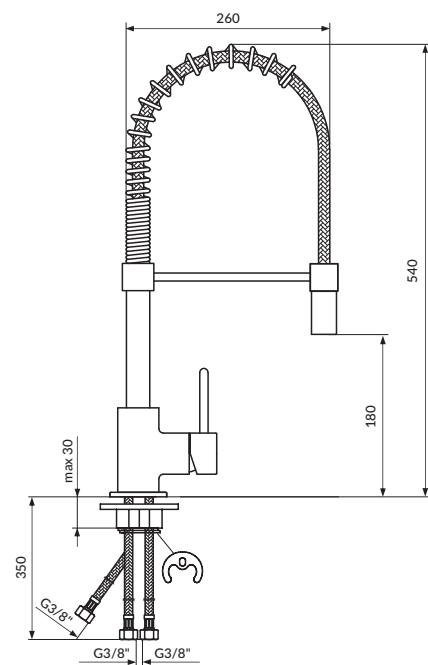

JZ38901

BATERIJA
ZA SUDOPERU
POLUPROFESIONALNA

semi-profesional
sink mixer

JZ38803

BATERIJA
ZA SUDOPERU
POLUPROFESIONALNA,
ELEKTRIČNI
PRELIVNI BOJLER

semi-profesional
sink mixer,
low pressure

JZ38903

BATERIJA
ZA SUDOPERU
POLUPROFESIONALNA,
ELEKTRIČNI
PRELIVNI BOJLER