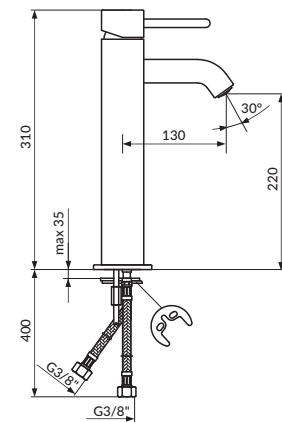

NOVO
new

JZ30139

BATERIJA ZA LAVABO,
ELEKTRIČNI
PRELIVNI BOJLER

basin mixer,
low pressure