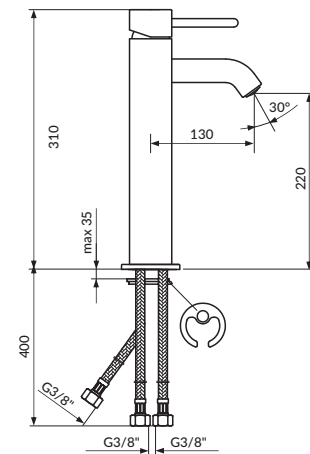

JZ30101

BATERIJA ZA LAVABO

basin mixer

JZ30103

BATERIJA ZA LAVABO,
ELEKTRIČNI
PRELIVNI BOJLER

basin mixer,
low pressure

NOVO
new

JZ30109

BATERIJA ZA LAVABO

basin mixer

NOVO
new

JZ30139

BATERIJA ZA LAVABO,
ELEKTRIČNI
PRELIVNI BOJLER

basin mixer,
low pressure

JZ31101

UZIDNA BATERIJA
SA ZIDNIM TUŠEM

concealed mixer
with shower

JZ31102

UZIDNA BATERIJA
SA RUČNIM TUŠEM

concealed mixer
with shower set

JZ31201

UZIDNA BATERIJA
SA IZLIVOM
I RUČNIM TUŠEM

concealed mixer
with spout and
shower set