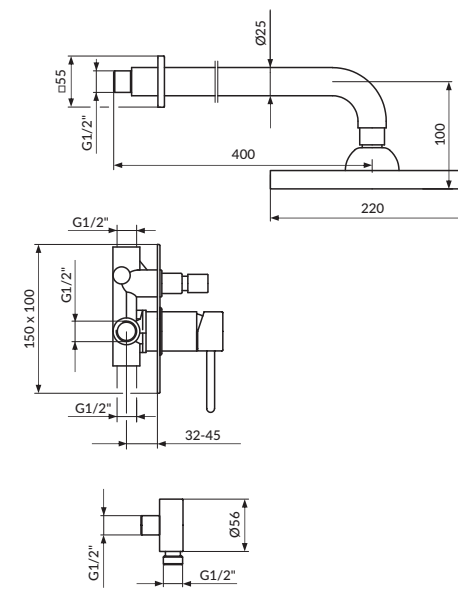

JZ31601

UZIDNA BATERIJA
SA ZIDNIM
I RUČNIM TUŠEM

concealed mixer
with shower
and shower set