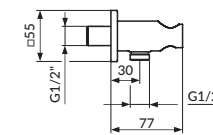

concealed mixer
with shower

JZ31102

UZIDNA BATERIJA
SA RUČNIM TUŠEM

concealed mixer
with shower set

JZ31201

UZIDNA BATERIJA
SA IZLIVOM
I RUČNIM TUŠEM

concealed mixer
with spout and
shower set

JZ31301