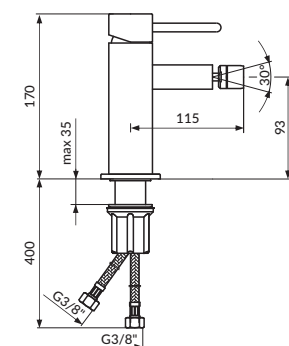

JZ39101

BATERIJA
ZA BIDE

bidet mixer