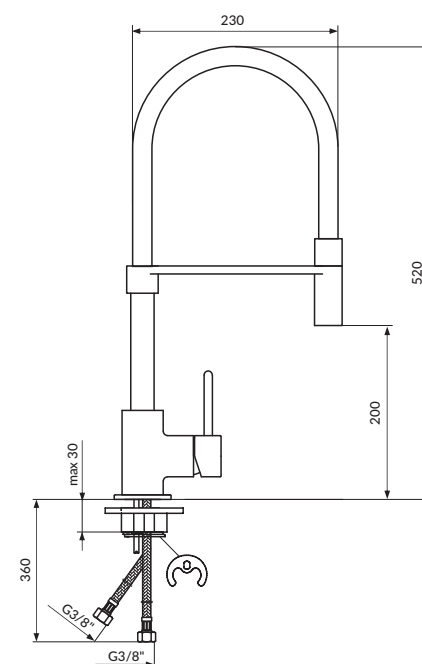

sink mixer,
low pressure

NOVO
new

JZ38601

BATERIJA
ZA SUDOPERU SA
IZVLAČNIM TUŠEM

pull-out
sink mixer

JZ38701

BATERIJA
ZA SUDOPERU
POLUPROFESIONALNA

semi-profesional
sink mixer