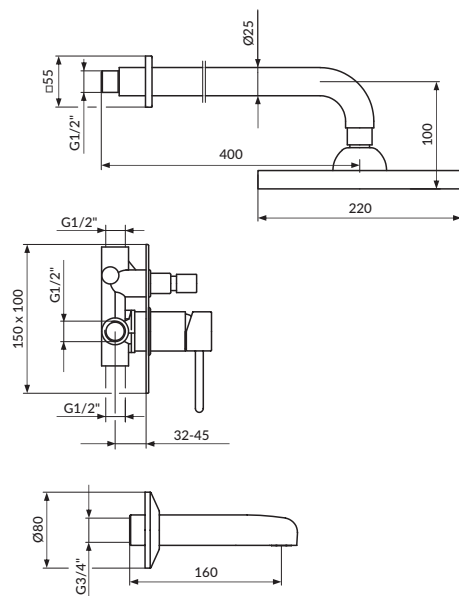

JZ31301

UZIDNA BATERIJA
SA IZLIVOM
I ZIDNIM TUŠEM

concealed mixer
with spout
and shower