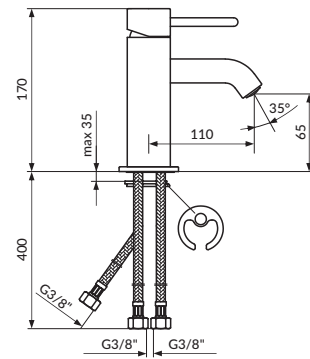

JZ30103

BATERIJA ZA LAVABO,
ELEKTRIČNI
PRELIVNI BOJLER

basin mixer,
low pressure

NOVO
new

JZ30109

BATERIJA ZA LAVABO

basin mixer