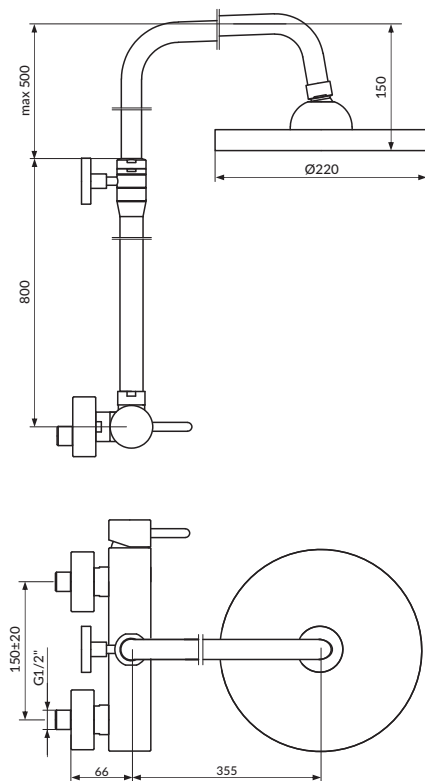

JZ37251

BATERIJA
ZA TUŠ KADU
SA USPONSKIM
I RUČNIM TUŠEM

shower mixer
with stand shower
and shower set

NOVO
new

NOVO
new

JZ37252

BATERIJA
ZA TUŠ KADU
SA USPONSKIM
TUŠEM

shower mixer
with shower set