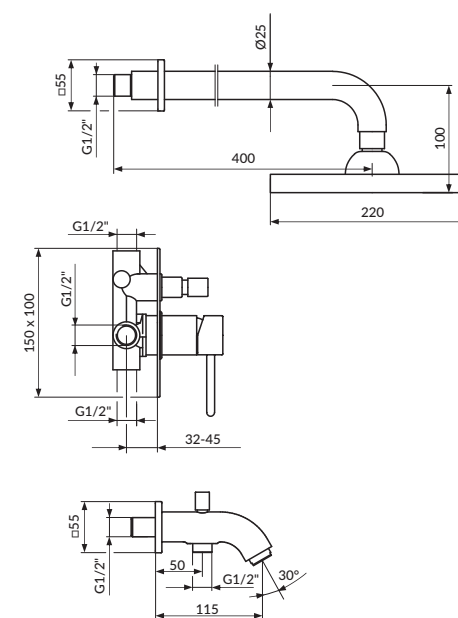

concealed basin mixer
with spout

JZ31701

UZIDNA BATERIJA
SA IZLIVOM, ZIDNIM
I RUČNIM TUŠEM

concealed mixer
with spout, shower
and shower set

JZ31801

UZIDNA BATERIJA
SA JEDNIM IZLAZOM

concealed mixer
with one output