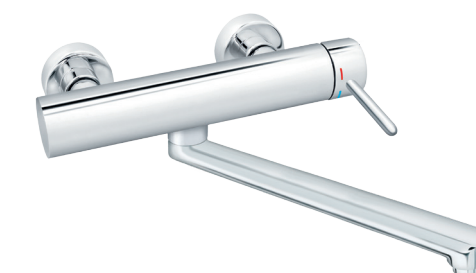

JZ31901

UZIDNA BATERIJA
SA DVA IZLAZA

concealed mixer
with two outputs

JZ32115

BATERIJA ZA
SUDOPERU - LAVABO,
IZLIV 150 mm

wall type mixer,
150 mm spout

JZ32120

BATERIJA ZA
SUDOPERU - LAVABO,
IZLIV 200 mm

wall type mixer,
200 mm spout

JZ3212S

BATERIJA ZA
SUDOPERU - LAVABO,
IZLIV 200 mm S

wall type mixer,
200 mm S spout

JZ32130

BATERIJA ZA
SUDOPERU - LAVABO,
IZLIV 300 mm

wall type mixer,
300 mm spout

JZ33101

BATERIJA ZA KADU
SA RUČNIM TUŠEM

bath mixer
with shower set

JZ33109

STOJEĆA BATERIJA
ZA KADU SA
RUČNIM TUŠEM

standing bath mixer
with shower set

JZ37101

BATERIJA ZA TUŠ KADU
SA RUČNIM TUŠEM

shower mixer
with shower set