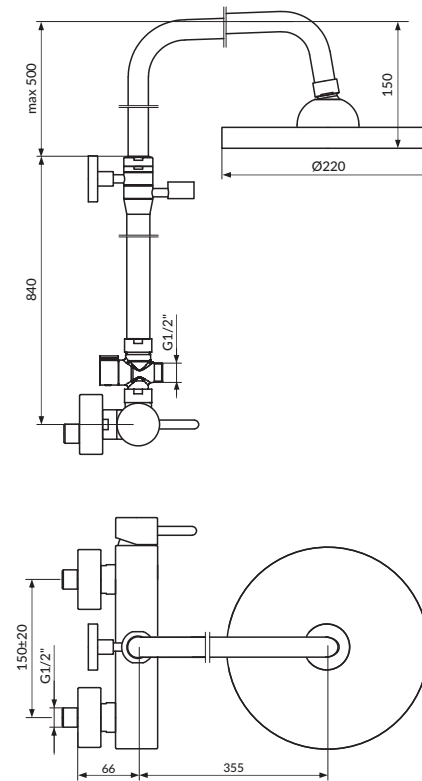

JZ37251

BATERIJA
ZA TUŠ KADU
SA USPONSKIM
I RUČNIM TUŠEM

shower mixer
with stand shower
and shower set