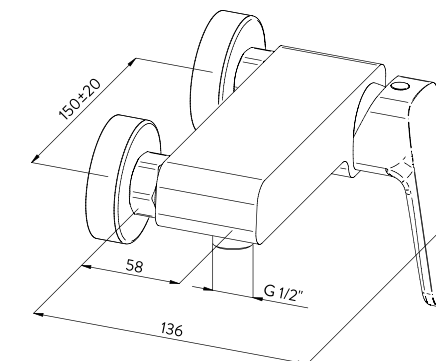

BATERIJE ZA TUŠ KADU
shower mixers

• **STOLZ** •