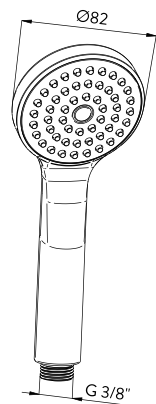

131801

- UZIDNA BATERIJA SA JEDNIM IZLAZOM
- concealed mixer with one output

131901

- UZIDNA BATERIJA SA DVA IZLAZA
- concealed mixer two output

BATERIJE ZA BIDE bidet mixers

139101

- BATERIJA ZA BIDE
- bidet mixer