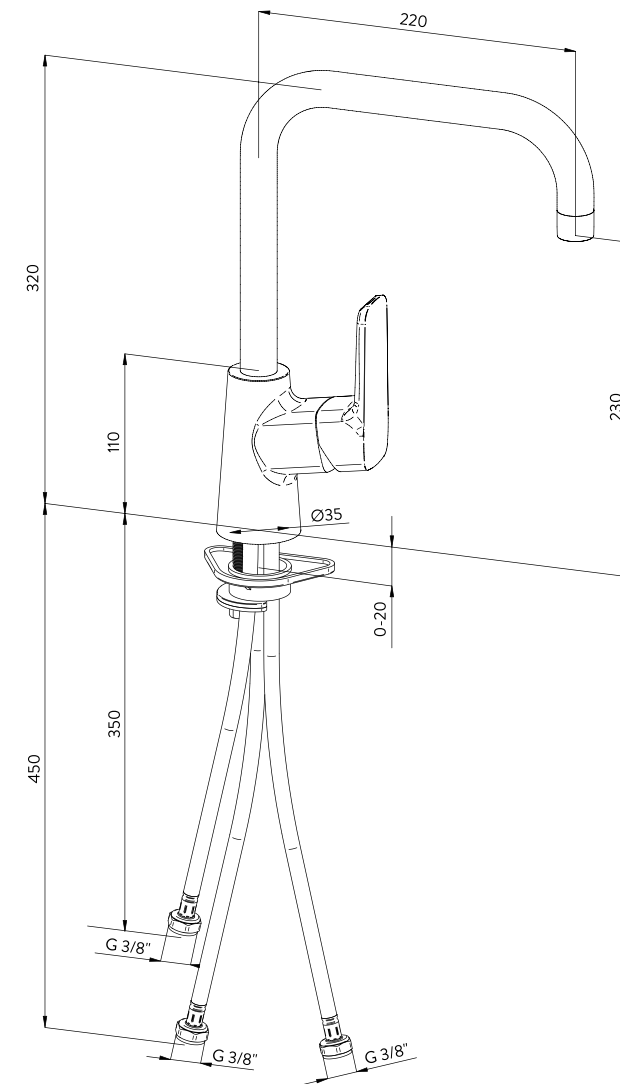

137252

- BATERIJA ZA TUŠ KADU
- USPONSKI TUŠ 250x250mm
- RUČNI TUŠ

- shower mixer
- stand shower 250x250mm
- shower set

BATERIJE ZA SUDOPERU
sink mixers

138201

- BATERIJA SUDOPERU
- sink mixer

138203

- BATERIJA SUDOPERU
ZA ELEKTRIČNI PRELIVNI BOJLER
- sink mixer
low pressure