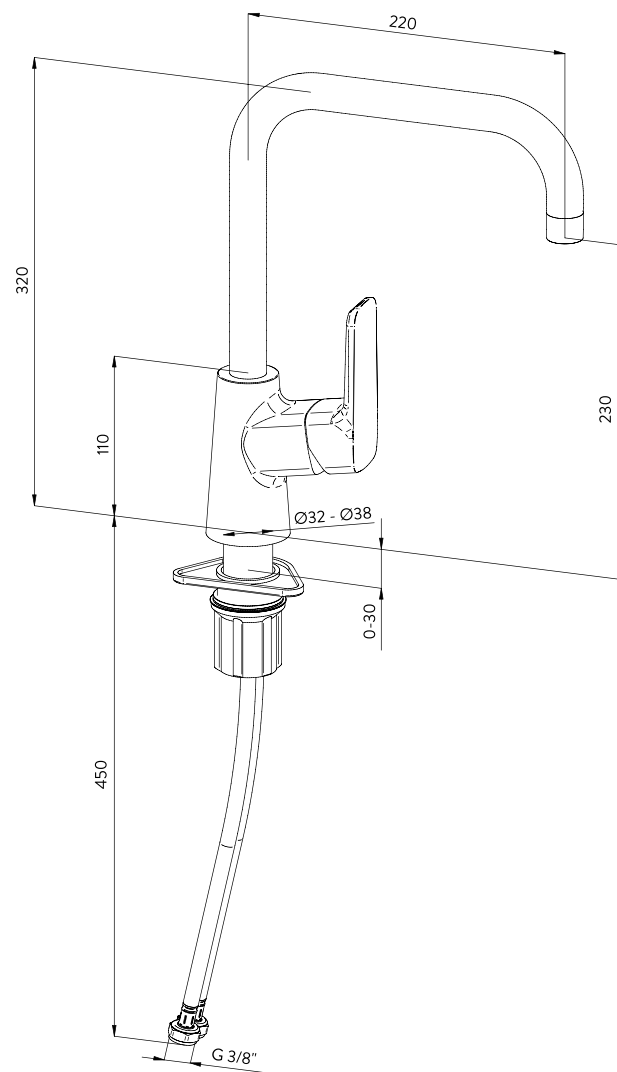

137252

- BATERIJA ZA TUŠ KADU
- USPONSKI TUŠ 250x250mm
- RUČNI TUŠ

- shower mixer
- stand shower 250x250mm
- shower set

BATERIJE ZA SUDOPERU
sink mixers

138201

- BATERIJA SUDOPERU
- sink mixer

138203

- BATERIJA SUDOPERU
ZA ELEKTRIČNI PRELIVNI BOJLER
- sink mixer
low pressure