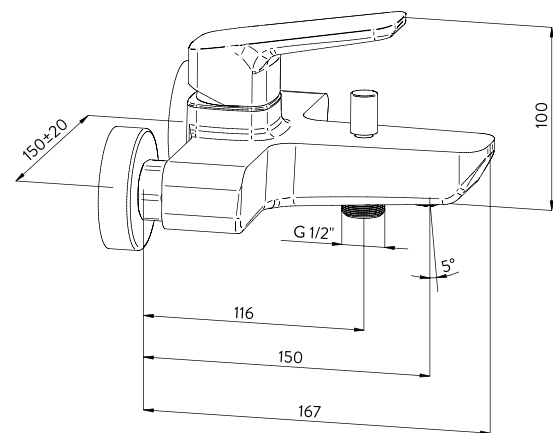

133100

- BATERIJA ZA KADU
- bath mixer

BATERIJE ZA KADU
bath mixers

• **STOLZ** •