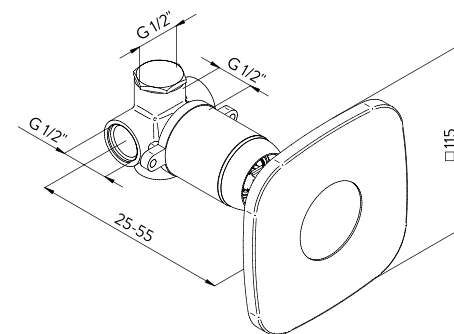

131801

- UZIDNA BATERIJA SA JEDNIM IZLAZOM
- concealed mixer with one output