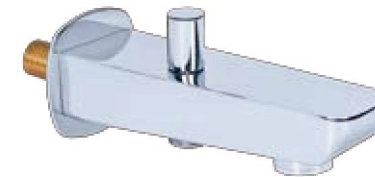

PTRUSP11

- TUŠ RUŽA 250x250mm
- shower rose 250x250mm

PTRKUZ4

- KONZOLA UZIDNOG TUŠA 400mm
- concealed shower console 400mm

PDS11

- DRŽAČ SAPUNA
ZA USPONSKI TUŠ ø25mm
- soap holder
for stand shower ø25mm

PIZL1312