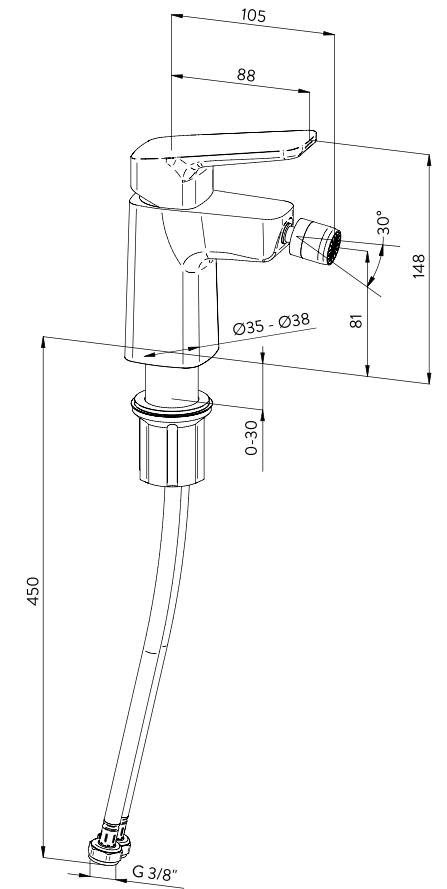

BATERIJE ZA BIDE bidet mixers

139101

- BATERIJA ZA BIDE
- bidet mixer