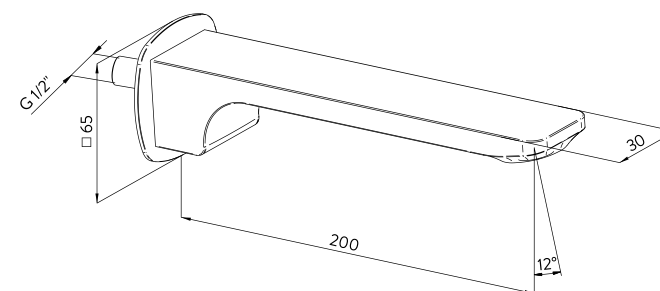

131801

- UZIDNA BATERIJA SA JEDNIM IZLAZOM
- concealed mixer with one output