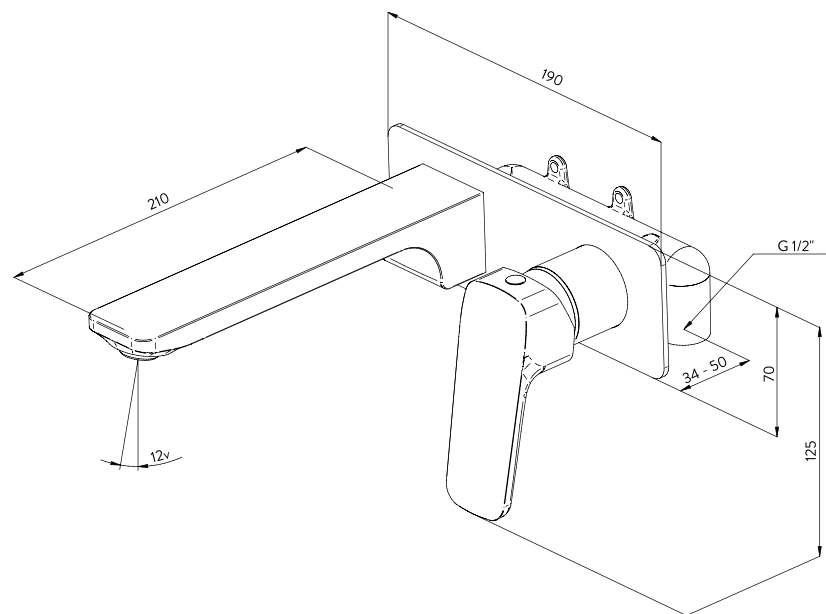

UZIDNE BATERIJE concealed mixers

131401

- UZIDNA BATERIJA ZA LAVABO SA IZLIVOM
- concealed basin mixer with spout