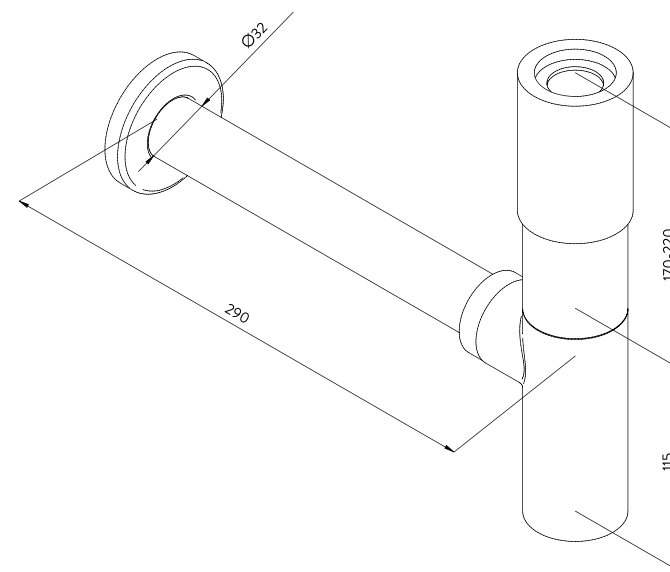

SIFONI ZA LAVABO

brass bottle traps

• STOLZ •

1200

- SIFON ZA LAVABO 5/4"
- brass bottle trap 5/4"

1245

- ODLIVNI VENTIL KLIK-KLAK 5/4"
UNIVERZALNI
- push - button plug waste 5/4"
universal

DODATCI
accessories