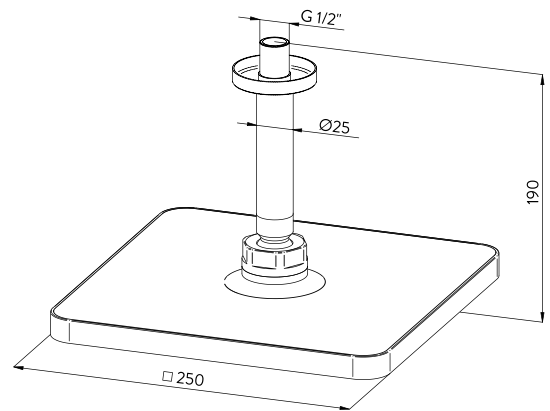

131801

- UZIDNA BATERIJA SA JEDNIM IZLAZOM
- concealed mixer with one output

131901

- UZIDNA BATERIJA SA DVA IZLAZA
- concealed mixer two output

BATERIJE ZA BIDE bidet mixers

139101

- BATERIJA ZA BIDE
- bidet mixer