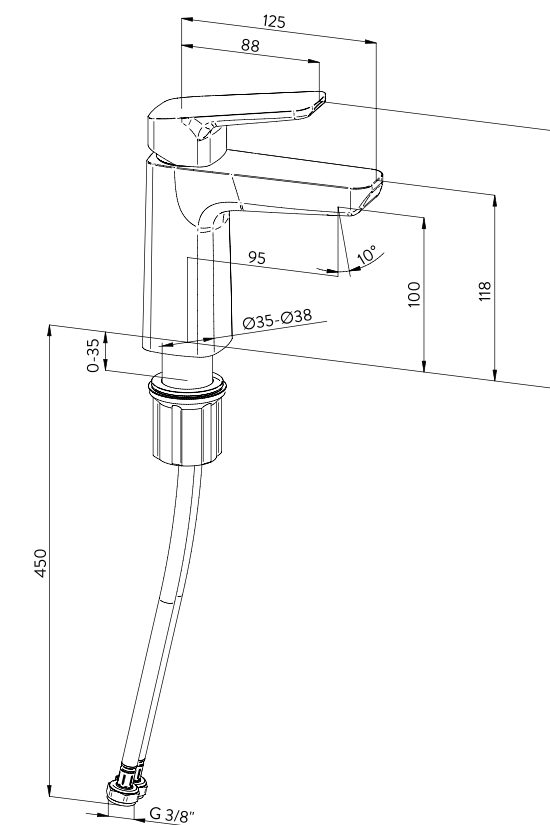

KATALOG STOLZ
stolz catalogue

**BATERIJE
ZA LAVABO**
basin mixers

130101

- BATERIJA ZA LAVABO
- basin mixer

UZIDNE BATERIJE concealed mixers

• **STOLZ** •

131101

- UZIDNA BATERIJA
- ZIDNI TUŠ ø220mm
- concealed mixer
- wall shower ø220m