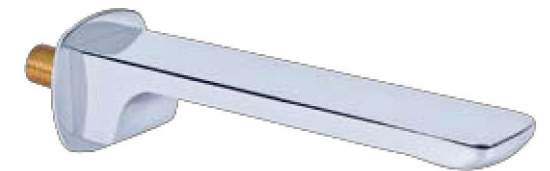

PIZL1313

- IZLIV ZA UZIDNU BATERIJU
- spout for concealed mixer