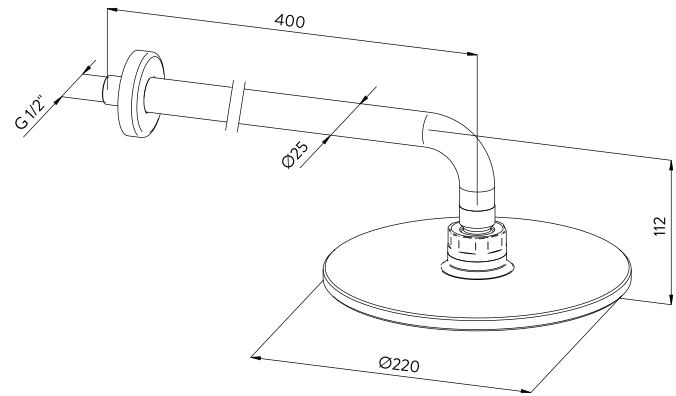

131801

- UZIDNA BATERIJA SA JEDNIM IZLAZOM
- concealed mixer with one output

131901

- UZIDNA BATERIJA SA DVA IZLAZA
- concealed mixer two output

BATERIJE ZA BIDE bidet mixers

139101

- BATERIJA ZA BIDE
- bidet mixer