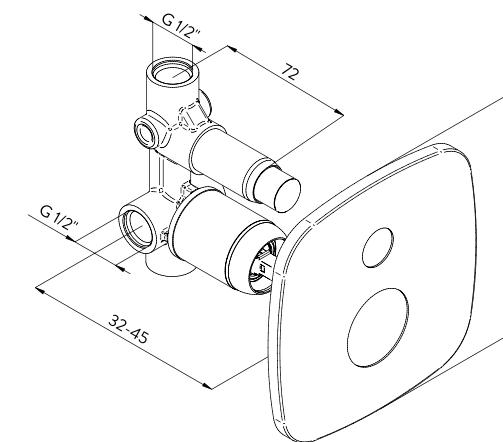

131901

- UZIDNA BATERIJA SA DVA IZLAZA
- concealed mixer two output