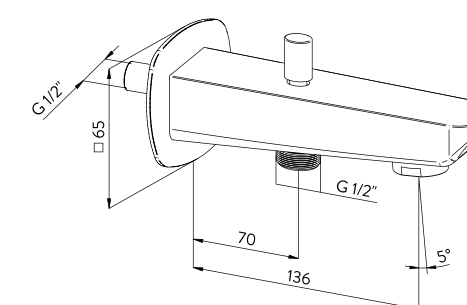

131901

- UZIDNA BATERIJA SA DVA IZLAZA
- concealed mixer two output