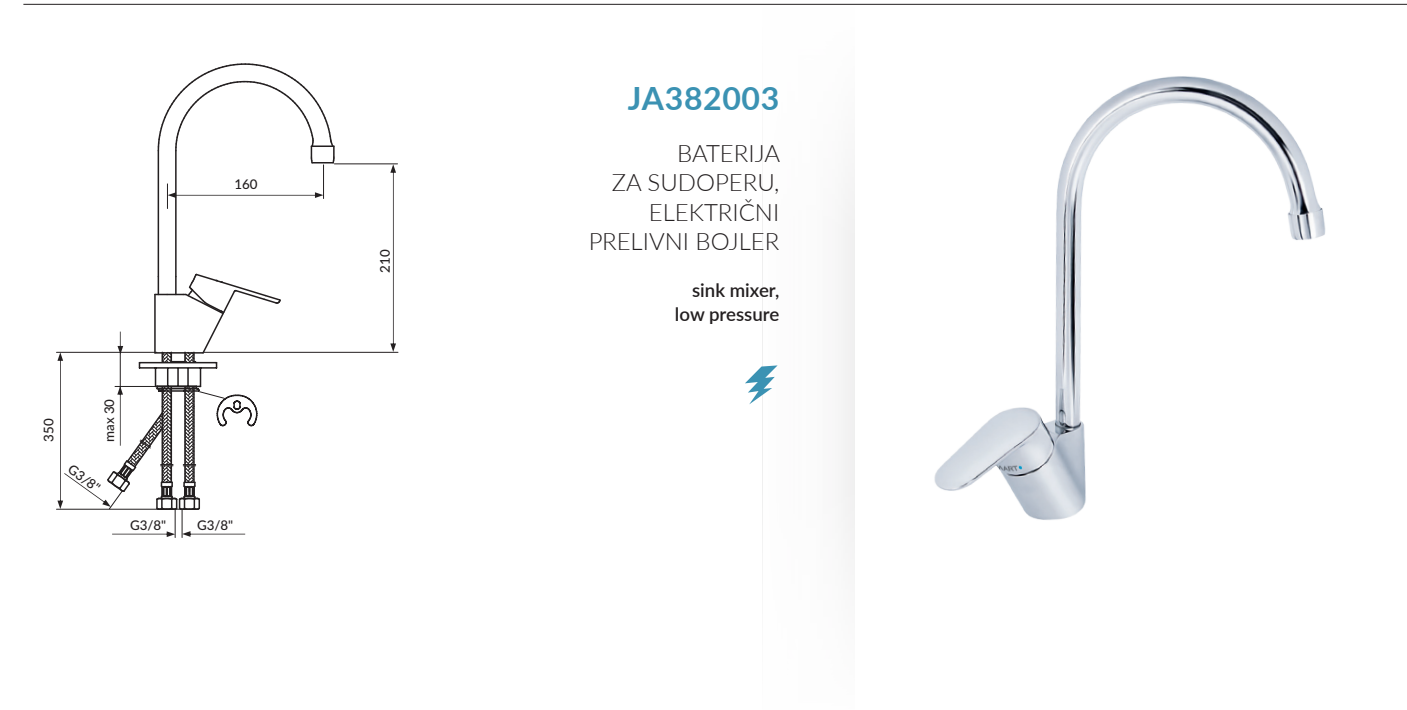

BATERIJA  
ZA SUDOPERU,  
ELEKTRIČNI  
PRELIVNI BOJLER

sink mixer,  
low pressure

**JA382001**

BATERIJA  
ZA SUDOPERU

sink mixer

**JA382003**

BATERIJA  
ZA SUDOPERU,  
ELEKTRIČNI  
PRELIVNI BOJLER

sink mixer,  
low pressure