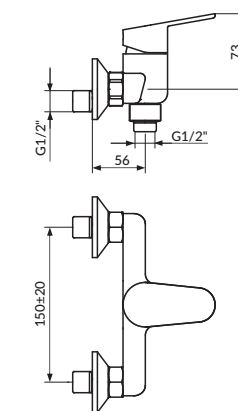

JA362001

BATERIJA
ZA ELEKTRIČNI
PRELIVNI BOJLER

wall sink mixer,
low pressure