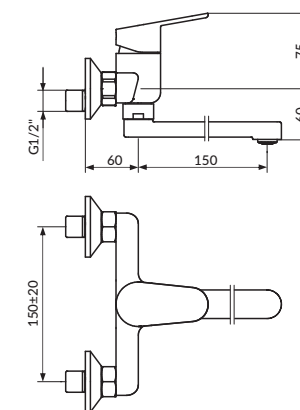

UZIDNA BATERIJA  
SA IZLIVOM, ZIDNIM  
I RUČNIM TUŠEM

concealed mixer  
with spout, shower  
and shower set

**JA318001**

UZIDNA BATERIJA  
SA JEDNIM IZLAZOM

concealed mixer  
with one output

**JA319001**

UZIDNA BATERIJA  
SA DVA IZLAZA

concealed mixer  
with two outputs

**JA321001**

BATERIJA ZA  
SUDOPERU - LAVABO,  
IZLIV 150 mm

wall type mixer,  
150 mm spout

**JA321002**

BATERIJA ZA  
SUDOPERU - LAVABO,  
IZLIV 200 mm

wall type mixer,  
200 mm spout