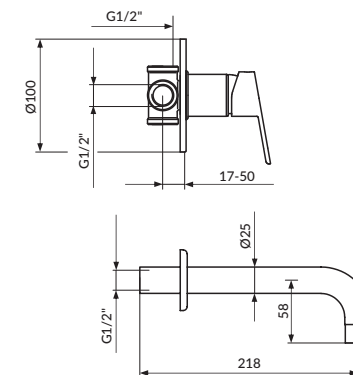

**JA311001**

UZIDNA BATERIJA  
SA ZIDNIM TUŠEM  
concealed mixer  
with shower

**JA313001**

UZIDNA BATERIJA  
SA IZLIVOM  
I ZIDNIM TUŠEM

concealed mixer  
with spout  
and shower

**JA311002**

UZIDNA BATERIJA  
SA RUČNIM TUŠEM  
concealed mixer  
with shower set