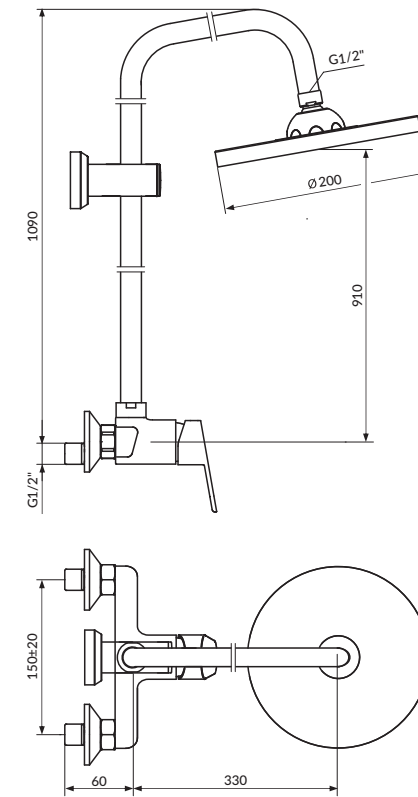

shower mixer  
with stand shower

NOVO  
new

NOVO  
new

**JA371251**

BATERIJA  
ZA TUŠ KADU  
SA USPONSKIM  
I RUČNIM TUŠEM

shower mixer  
with stand shower  
and shower set

**JA371252**

BATERIJA  
ZA TUŠ KADU  
SA USPONSKIM  
TUŠEM