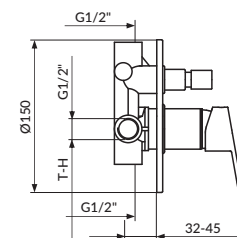

concealed mixer  
with two outputs

**JA321001**

BATERIJA ZA  
SUDOPERU - LAVABO,  
IZLIV 150 mm

wall type mixer,  
150 mm spout

**JA321002**

BATERIJA ZA  
SUDOPERU - LAVABO,  
IZLIV 200 mm

wall type mixer,  
200 mm spout