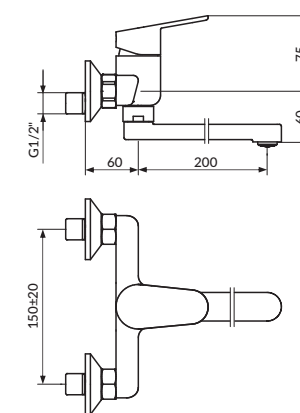

concealed mixer  
with two outputs

**JA321001**

BATERIJA ZA  
SUDOPERU - LAVABO,  
IZLIV 150 mm

wall type mixer,  
150 mm spout

**JA321002**

BATERIJA ZA  
SUDOPERU - LAVABO,  
IZLIV 200 mm

wall type mixer,  
200 mm spout