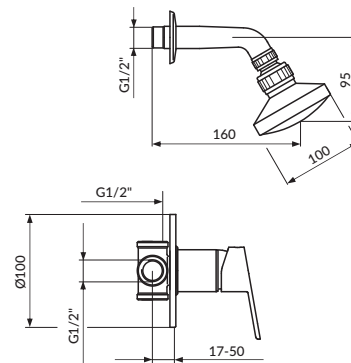

JA311001

UZIDNA BATERIJA
SA ZIDNIM TUŠEM
concealed mixer
with shower