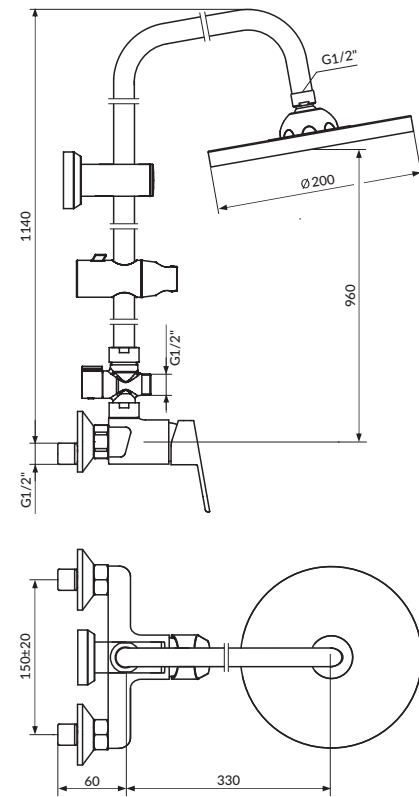

shower mixer  
with stand shower

NOVO  
new

NOVO  
new

**JA371251**

BATERIJA  
ZA TUŠ KADU  
SA USPONSKIM  
I RUČNIM TUŠEM

shower mixer  
with stand shower  
and shower set

**JA371252**

BATERIJA  
ZA TUŠ KADU  
SA USPONSKIM  
TUŠEM