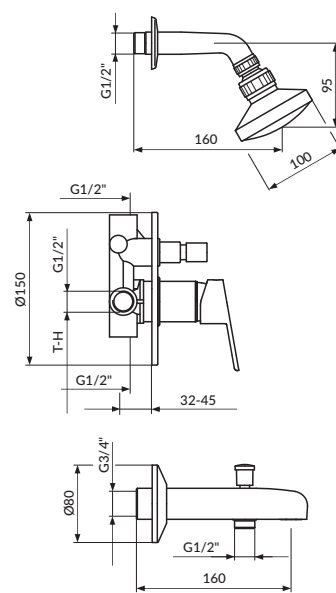

JA317001

UZIDNA BATERIJA
SA IZLIVOM, ZIDNIM
I RUČNIM TUŠEM

concealed mixer
with spout, shower
and shower set