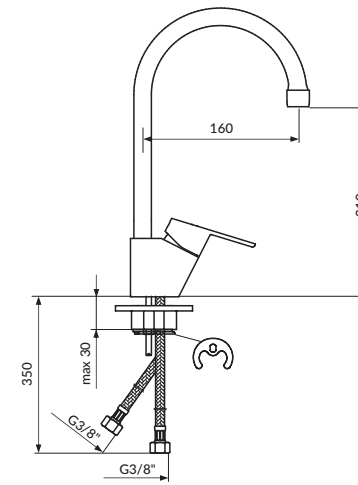

BATERIJA  
ZA SUDOPERU,  
ELEKTRIČNI  
PRELIVNI BOJLER

sink mixer,  
low pressure

**JA382001**

BATERIJA  
ZA SUDOPERU

sink mixer

**JA382003**

BATERIJA  
ZA SUDOPERU,  
ELEKTRIČNI  
PRELIVNI BOJLER

sink mixer,  
low pressure