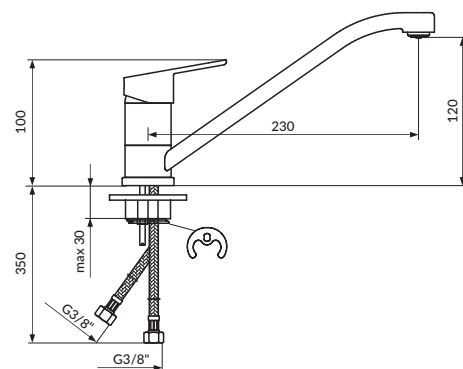

shower mixer  
with stand shower

NOVO  
new

NOVO  
new

**JA381001**

BATERIJA  
ZA SUDOPERU

sink mixer

**JA381003**

BATERIJA  
ZA SUDOPERU,  
ELEKTRIČNI  
PRELIVNI BOJLER