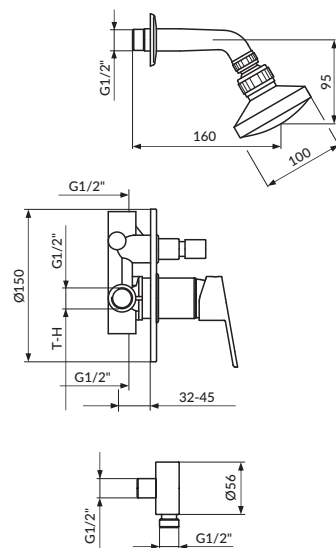

**JA314001**

UZIDNA BATERIJA  
ZA LAVABO  
SA IZLIVOM

concealed basin mixer  
with spout

**JA316001**

UZIDNA BATERIJA  
SA ZIDNIM  
I RUČNIM TUŠEM

concealed mixer  
with shower  
and shower set

**JA317001**