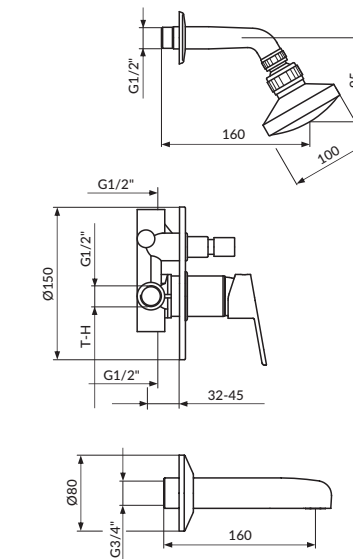

JA311001

UZIDNA BATERIJA
SA ZIDNIM TUŠEM
concealed mixer
with shower