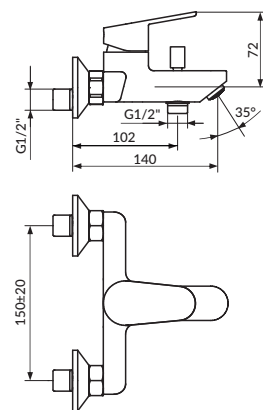

NOVO  
new

**JA321003**

BATERIJA ZA  
SUDOPERU -LAVABO,  
IZLIV U 200 mm

wall type mixer,  
200 mm U spout

**JA331001**

BATERIJA ZA KADU  
SA RUČNIM TUŠEM

bath mixer  
with shower set

**JA362001**