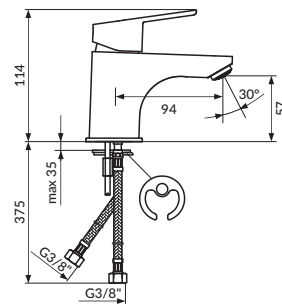

JA301001

BATERIJA
ZA LAVABO - S
basin mixer - S

NOVO
new

JA302001

BATERIJA
ZA LAVABO - M
basin mixer - M