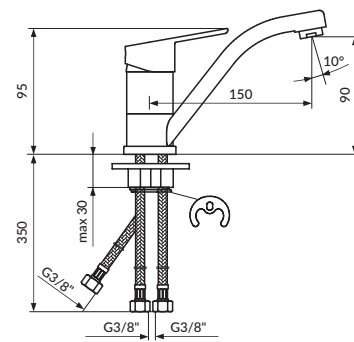

JA382001

BATERIJA
ZA SUDOPERU

sink mixer