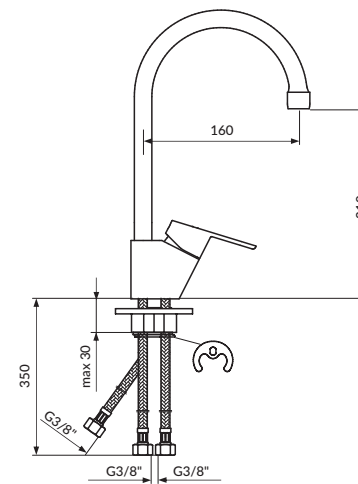

BATERIJA  
ZA SUDOPERU,  
ELEKTRIČNI  
PRELIVNI BOJLER

sink mixer,  
low pressure

**JA382001**

BATERIJA  
ZA SUDOPERU

sink mixer

**JA382003**

BATERIJA  
ZA SUDOPERU,  
ELEKTRIČNI  
PRELIVNI BOJLER

sink mixer,  
low pressure