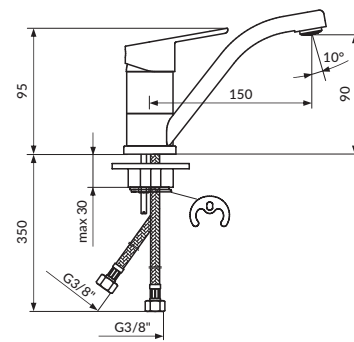

sink mixer,  
low pressure

NOVO  
new

NOVO  
new

**JA381081**

BATERIJA  
ZA SUDOPERU

sink mixer

NOVO  
new

**JA381083**