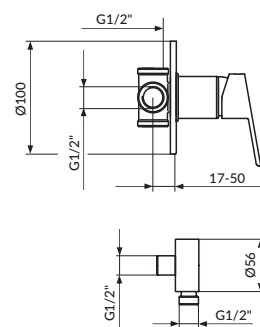

**JA311001**

UZIDNA BATERIJA  
SA ZIDNIM TUŠEM  
concealed mixer  
with shower

**JA313001**

UZIDNA BATERIJA  
SA IZLIVOM  
I ZIDNIM TUŠEM

concealed mixer  
with spout  
and shower

**JA311002**

UZIDNA BATERIJA  
SA RUČNIM TUŠEM  
concealed mixer  
with shower set