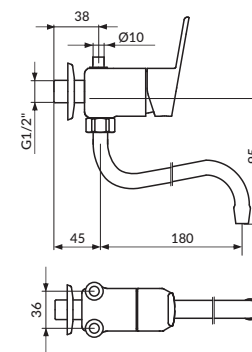

JA362001

BATERIJA
ZA ELEKTRIČNI
PRELIVNI BOJLER

wall sink mixer,
low pressure