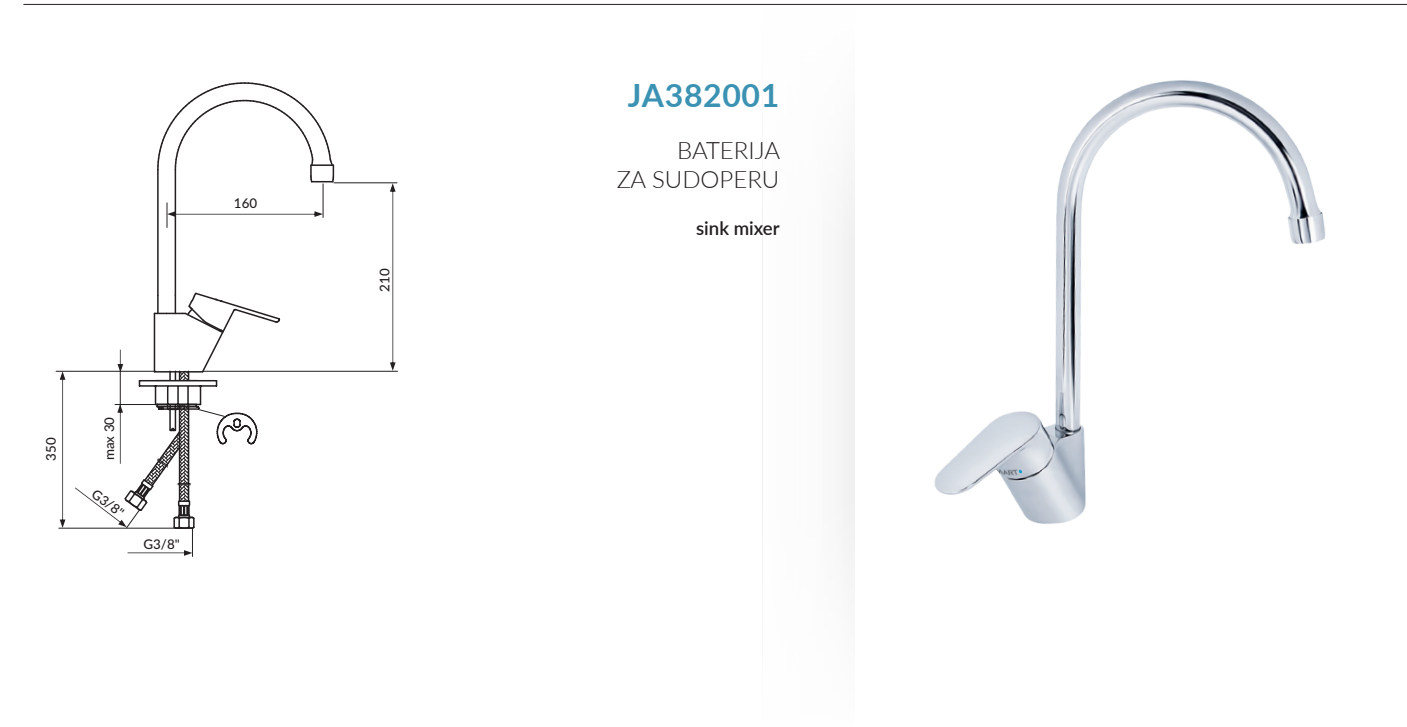

shower mixer  
with stand shower

NOVO  
new

NOVO  
new

**JA381001**

BATERIJA  
ZA SUDOPERU

sink mixer

**JA381003**

BATERIJA  
ZA SUDOPERU,  
ELEKTRIČNI  
PRELIVNI BOJLER

sink mixer,  
low pressure

NOVO  
new

NOVO  
new

**JA381081**

BATERIJA  
ZA SUDOPERU

sink mixer

NOVO  
new

**JA381083**

BATERIJA  
ZA SUDOPERU,  
ELEKTRIČNI  
PRELIVNI BOJLER

sink mixer,  
low pressure

**JA382001**

BATERIJA  
ZA SUDOPERU

sink mixer

**JA382003**

BATERIJA  
ZA SUDOPERU,  
ELEKTRIČNI  
PRELIVNI BOJLER

sink mixer,  
low pressure