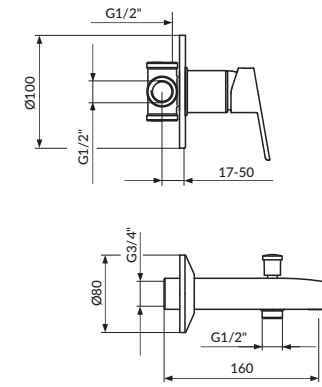

**JA301001**

BATERIJA  
ZA LAVABO - S  
basin mixer - S

NOVO  
new

**JA302001**

BATERIJA  
ZA LAVABO - M  
basin mixer - M

**JA312001**

UZIDNA BATERIJA  
SA IZLIVOM  
I RUČNIM TUŠEM

concealed mixer  
with spout and  
shower set