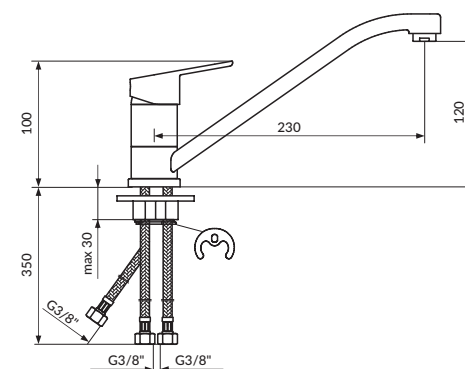

shower mixer  
with stand shower

NOVO  
new

NOVO  
new

**JA381001**

BATERIJA  
ZA SUDOPERU

sink mixer

**JA381003**

BATERIJA  
ZA SUDOPERU,  
ELEKTRIČNI  
PRELIVNI BOJLER