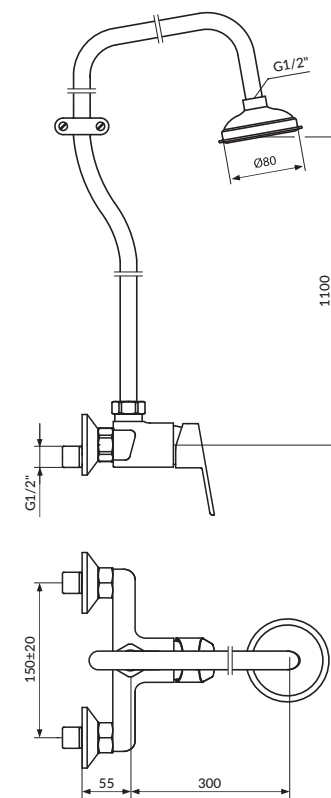

JA371001

BATERIJA ZA TUŠ KADU
SA RUČNIM TUŠEM

shower mixer
with shower set