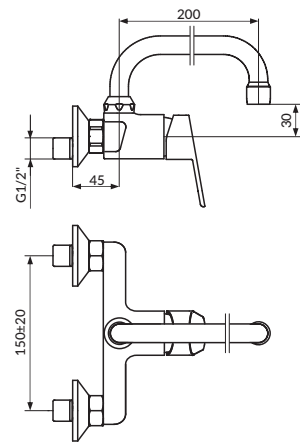

concealed mixer  
with two outputs

**JA321001**

BATERIJA ZA  
SUDOPERU - LAVABO,  
IZLIV 150 mm

wall type mixer,  
150 mm spout

**JA321002**

BATERIJA ZA  
SUDOPERU - LAVABO,  
IZLIV 200 mm

wall type mixer,  
200 mm spout

NOVO  
new

**JA321003**

BATERIJA ZA  
SUDOPERU -LAVABO,  
IZLIV U 200 mm

wall type mixer,  
200 mm U spout

**JA331001**

BATERIJA ZA KADU  
SA RUČNIM TUŠEM

bath mixer  
with shower set

**JA362001**