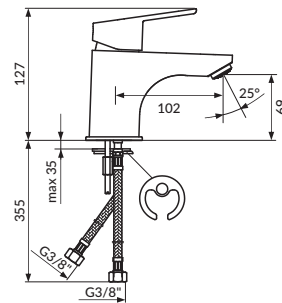

JA301001

BATERIJA
ZA LAVABO - S
basin mixer - S

NOVO
new

JA302001

BATERIJA
ZA LAVABO - M
basin mixer - M

JA312001

UZIDNA BATERIJA
SA IZLIVOM
I RUČNIM TUŠEM

concealed mixer
with spout and
shower set

JA311001

UZIDNA BATERIJA
SA ZIDNIM TUŠEM
concealed mixer
with shower

JA313001

UZIDNA BATERIJA
SA IZLIVOM
I ZIDNIM TUŠEM

concealed mixer
with spout
and shower

JA311002

UZIDNA BATERIJA
SA RUČNIM TUŠEM
concealed mixer
with shower set

JA314001

UZIDNA BATERIJA
ZA LAVABO
SA IZLIVOM

concealed basin mixer
with spout