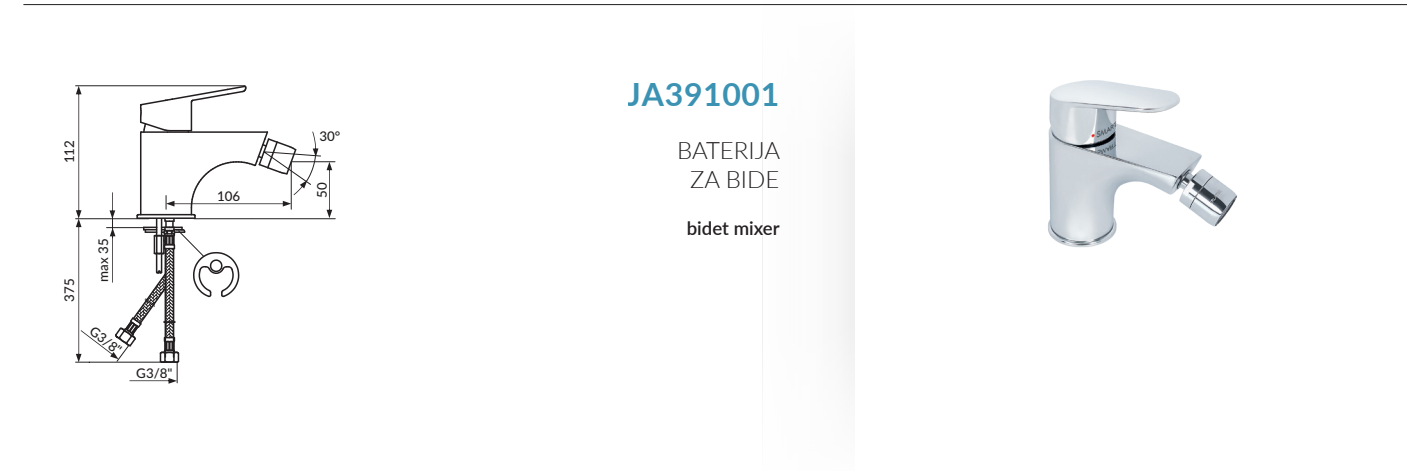

BATERIJA  
ZA SUDOPERU,  
ELEKTRIČNI  
PRELIVNI BOJLER

sink mixer,  
low pressure

**JA382001**

BATERIJA  
ZA SUDOPERU

sink mixer

**JA382003**

BATERIJA  
ZA SUDOPERU,  
ELEKTRIČNI  
PRELIVNI BOJLER

sink mixer,  
low pressure