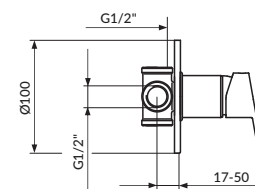

JA318001

UZIDNA BATERIJA
SA JEDNIM IZLAZOM

concealed mixer
with one output