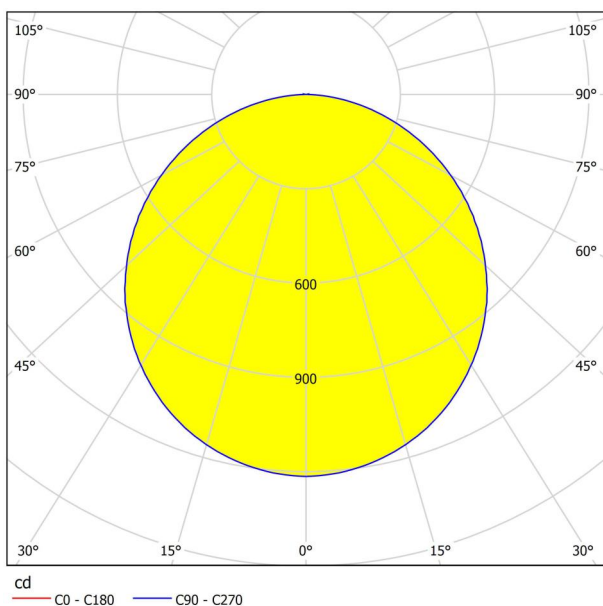

Stepen zaštite	IP20
Klasa zaštite	2
Mrežni napon	220-240V,50/60Hz
Dimabilan	No
Maks. snaga (1)	33W

izvor svetla1

Tip sijalice (1)	LED
Tip lampe (1)	LED
Sijalica uklj. (1)	Da
Boja svetlosti u kelvinima	4000K
Light colour Complete	WHITE
Nominalni vek trajanja (u h)	25000
Ciklus paljenja	15000
Klasa energetske efikasnosti	E
Dimabilan	No
Info changeability□light source/driver	LED+drajver može biti zamenjen od strane električara
Nazivna snaga lampe (preciznost 0,1 V)	40
Tolerancija boje (LED, SDCM)	<6