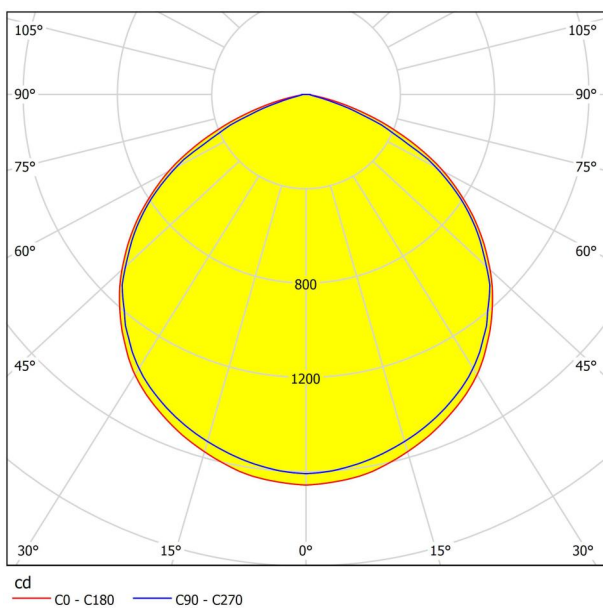

Tehničke informacije

Stepen zaštite	IP65
Klasa zaštite	1
Mrežni napon	220-240V,50/60Hz
Radni napon	220-240V,50/60Hz
Dimabilan	No
Maks. snaga (1)	53W

izvor svetla1

Tip sijalice (1)	LED
Tip lampe (1)	LED
Sijalica uklj. (1)	Da
Lumen Complete	5800
Boja svetlosti u kelvinima	5000K
Light colour Complete	WHITE
Klasa energetske efikasnosti	F
Dimabilan	No
Info changeability□light source/driver	LED ne može biti zamenjen, Drajver ne dolazi u sklopu proizvoda

Zadržavamo pravo na tehničke promene na proizvodu