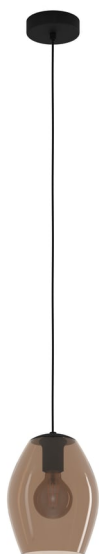

390159 ESTANYS 1

Opšte informacije

| | |
|-------------------|------------------|
| Šifra proizvoda | 390159 |
| Tip | Viseća lampa |
| Segment proizvoda | Indoor |
| Tema | Kristal i dizajn |

Dimenzije

| | |
|------------------------|--------------|
| Visina artikla (u mm) | 1500 |
| Prečnik artikla (u mm) | 190 |
| Neto težina (u kg) | 0,8 Kilogram |

Materijal i boja

| | |
|---------------------------|-------------------|
| Materijal kućišta | čelik |
| Boja kućišta | crn |
| Boja kabla | tekstil-kabl crna |
| Materijal stakla /abažura | staklo |
| Boja stakla / abažura | prozirno braon |