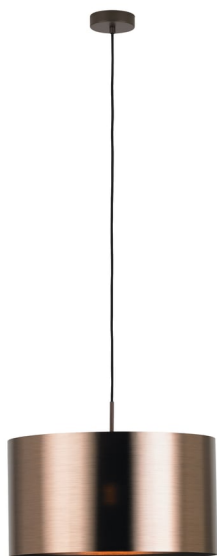

39356 SAGANTO 1

Opšte informacije

Šifra proizvoda	39356
Tip	Viseća lampa
Segment proizvoda	Indoor
Tema	Kristal i dizajn

Dimenzije

Visina artikla (u mm)	1100
Prečnik artikla (u mm)	450
Neto težina (u kg)	0,84 Kilogram

Materijal i boja

Materijal kućišta	čelik
Boja kućišta	braon
Boja kabla	tekstil-kabl crna
Materijal stakla /abažura	plastika
Boja stakla / abažura	braon, bakar

Funkcionalnost

Vrsta prekidača	bez prekidača
Baterija	Ne