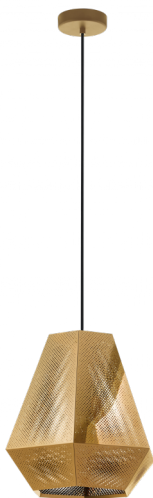

43227 CHIAVICA 1

Opšte informacije

Šifra proizvoda	43227
Tip	Viseća lampa
Segment proizvoda	Indoor
tema	Berba

Dimenzije

Visina artikla (u mm)	1100
Prečnik artikla (u mm)	360
Neto težina (u kg)	1,17 Kilogram

Materijal i boja

Materijal kućišta	čelik
Boja kućišta	mesing
Cable Colour	tekstil-kabl crna

Funkcionalnost

Vrsta prekidača	bez prekidača
Baterija	Ne

43227 CHIAVICA 1

Tehničke informacije

Stepen zaštite	IP20
Klasa zaštite	2
Mrežni napon	220-240V,50/60Hz
Radni napon	220-240V,50/60Hz
Maks. snaga (1)	1X28W

izvor svetla1

Tip lampe (1)	E27
Sijalica uklj. (1)	Ne
Tip sijalice (1)	E27

E27

1X28
W