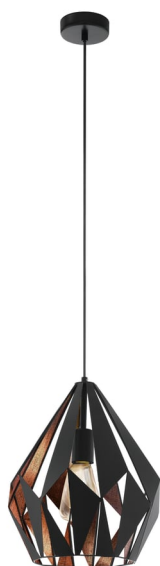

# 49254 CARLTON 1

## Opšte informacije

Šifra proizvoda	49254
Tip	Viseća lampa
Segment proizvoda	Indoor
Tema	Berba

## Dimenzije

Visina artikla (u mm)	1100
Prečnik artikla (u mm)	310
Neto težina (u kg)	1,68 Kilogram

## Materijal i boja

Materijal kućišta	čelik
Boja kućišta	crna, bakarna
Boja kabla	tekstil-kabl crna