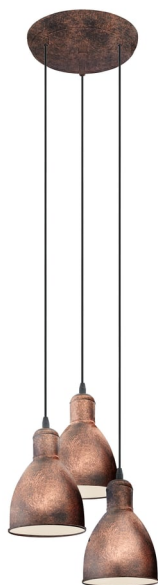

# 49493 PRIDDY 1

## Opšte informacije

|                   |              |
|-------------------|--------------|
| Šifra proizvoda   | 49493        |
| Tip               | Viseća lampa |
| Segment proizvoda | Indoor       |
| Tema              | Berba        |

## Materijal i boja

|                   |                    |
|-------------------|--------------------|
| Materijal kućišta | čelik              |
| Boja kućišta      | antikne boje bakra |