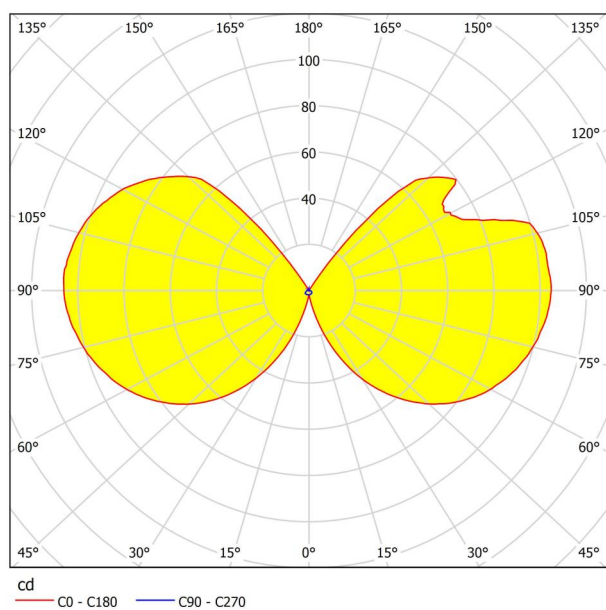

Tehničke informacije

Stepen zaštite	IP44
Klasa zaštite	1
Mrežni napon	220-230V,50/60Hz
Radni napon	220-230V,50/60Hz
Dimabilan	No
Maks. snaga (1)	2X2,5W

izvor svetla1

Tip sijalice (1)	LED
Tip lampe (1)	LED-MODUL
Sijalica uklj. (1)	Da
Lumen Complete	460
Boja svetlosti u kelvinima	3000K
Light colour Complete	WARM WHITE
Klasa energetske efikasnosti	F
Dimabilan	No
Info changeability□light source/driver	LED može biti zamenjen od strane električara, Drajver ne dolazi u sklopu proizvoda

Zadržavamo pravo na tehničke promene na proizvodu