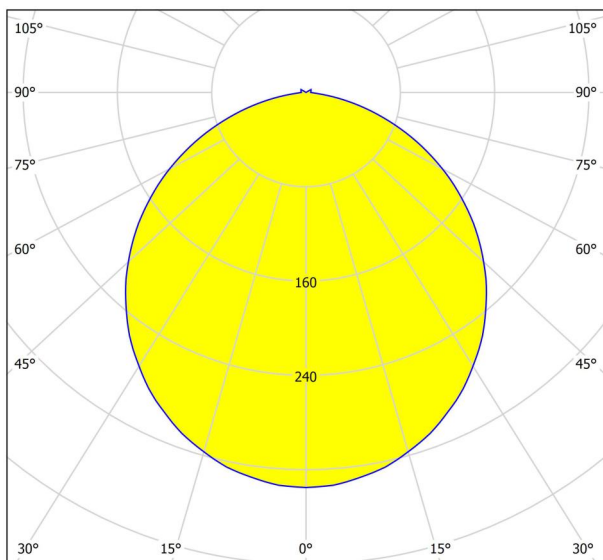

Tehničke informacije

Stepen zaštite	IP20
Klasa zaštite	1
Mrežni napon	220-240V,50/60Hz
Radni napon	220-240V,50/60Hz
Dimabilan	No
Maks. snaga (1)	4X5,4W

izvor svetla1

Tip sijalice (1)	LED
Tip lampe (1)	LED
Sijalica uklj. (1)	Da
Lumen Complete	2200
Boja svetlosti u kelvinima	3000K
Light colour Complete	WARM WHITE
Klasa energetske efikasnosti	F
Dimabilan	No
Info changeability□light source/driver	LED+drajver može biti zamenjen od strane električara

4X5,4 W 2200lm

cd
— C0 - C180 — C90 - C270

Zadržavamo pravo na tehničke promene na proizvodu

2/2

Contact | Support
eglo.com/en/eglo-worldwide