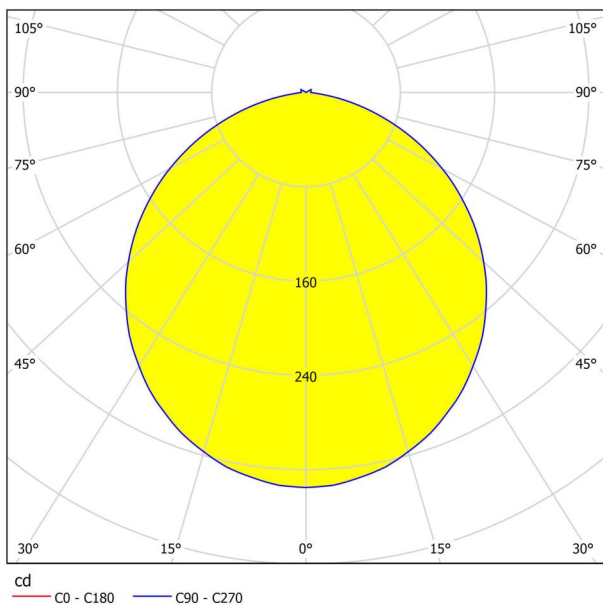

4X5,4 W 2200lm

Zadržavamo pravo na tehničke promene na proizvodu

2/2

Contact | Support
eglo.com/en/eglo-worldwide