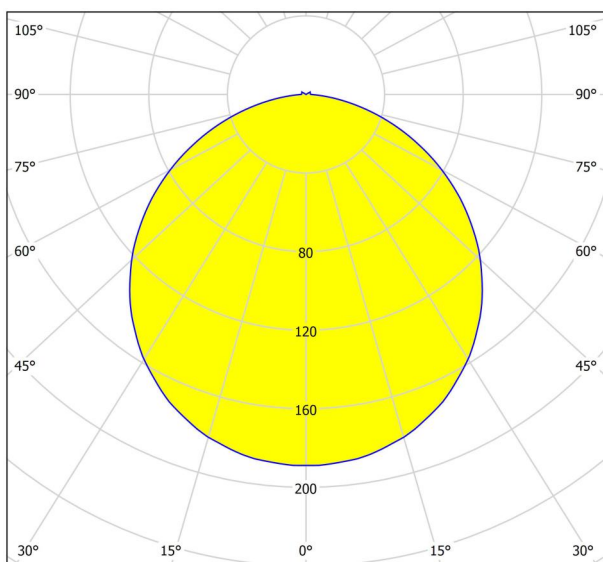

Tehničke informacije

Stepen zaštite	IP20
Klasa zaštite	1
Mrežni napon	220-240V,50/60Hz
Radni napon	220-240V,50/60Hz
Dimabilan	No
Maks. snaga (1)	3X3,6W

izvor svetla1

Tip sijalice (1)	LED
Tip lampe (1)	LED
Sijalica uklj. (1)	Da
Lumen Complete	1110
Boja svetlosti u kelvinima	3000K
Light colour Complete	WARM WHITE
Klasa energetske efikasnosti	F
Dimabilan	No
Info changeability□light source/driver	LED+drajver može biti zamenjen od strane električara

3X3,6 W 1110lm

cd
— C0 - C180 — C90 - C270

Zadržavamo pravo na tehničke promene na proizvodu

2/2

Contact | Support
eglo.com/en/eglo-worldwide