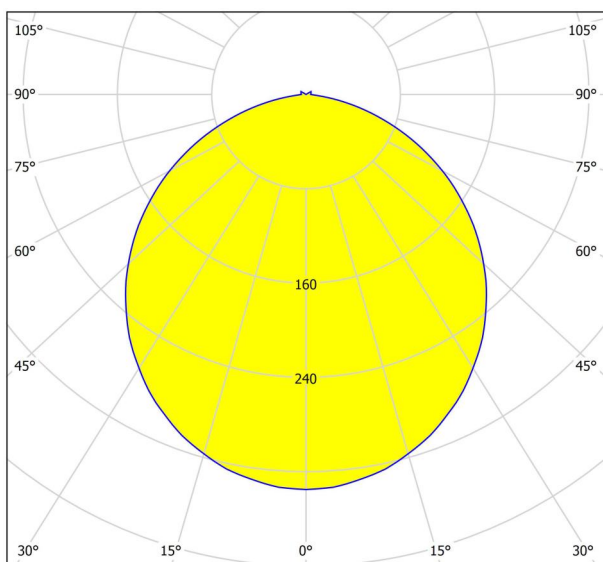

4X5,4 W 2200lm

cd
— C0 - C180 — C90 - C270

Zadržavamo pravo na tehničke promene na proizvodu

2/2

Contact | Support
eglo.com/en/eglo-worldwide