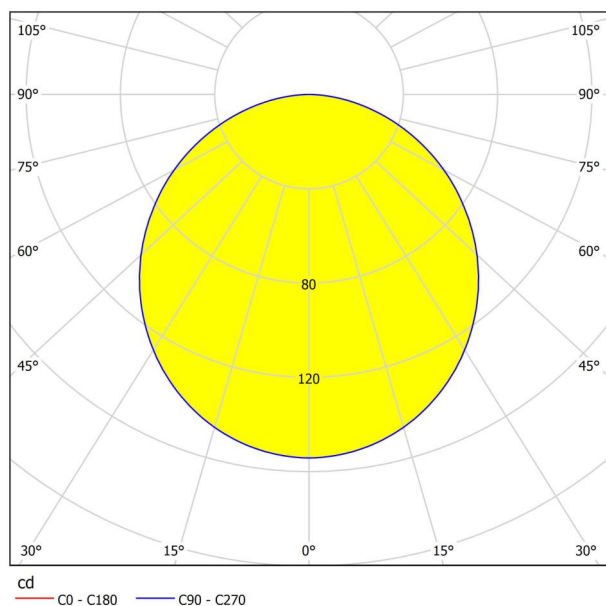

Opšte informacije

Šifra proizvoda	94051
Tip	Ugradna rasveta
Segment proizvoda	Indoor
Tema	drugo / nije moguće dodeliti

Dimenzije

Prečnik artikla (u mm)	120
Dubina ugradnje (u mm)	30
Izrez (u mm)	108
Neto težina (u kg)	0,16 Kilogram

Tehničke informacije

Stepen zaštite	IP20
Klasa zaštite	2
Mrežni napon	220-240V,50/60Hz
Dimabilan	No
Maks. snaga (1)	5,5W

izvor svetla1

Tip sijalice (1)	LED
Tip lampe (1)	LED
Sijalica uklj. (1)	Da
Boja svetlosti u kelvinima	4000K
Light colour Complete	WHITE
Lumen with Cover	440
Nominalni vek trajanja (u h)	25000
Ciklus paljenja	15000
Klasa energetske efikasnosti	E
Dimabilan	No
Info changeability□light source/driver	LED+drajver može biti zamenjen od strane električara
Nazivna snaga lampe (preciznost 0,1 V)	5,5
Tolerancija boje (LED, SDCM)	<6