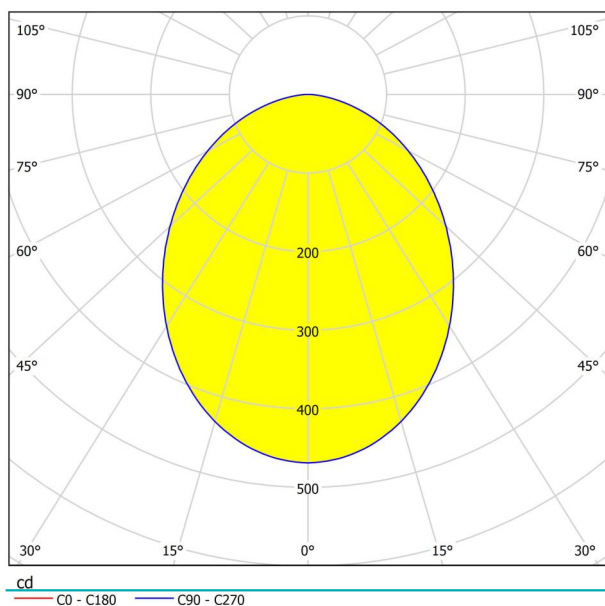

Tehničke informacije

Stepen zaštite	IP44
Klasa zaštite	1
Mrežni napon	220-240V,50/60Hz
Radni napon	220-240V,50/60Hz
Dimabilan	No
Maks. snaga (1)	13W

izvor svetla1

Tip sijalice (1)	LED
Tip lampe (1)	LED
Sijalica uklj. (1)	Da
Boja svetlosti u kelvinima	4000K
Light colour Complete	WHITE
Lumen with Cover	1100
Nominalni vek trajanja (u h)	25000
Ciklus paljenja	15000
Klasa energetske efikasnosti	E
Dimabilan	No
Info changeability□light source/driver	kein Driver enthalten, LED ne može biti zamenjen
Nazivna snaga lampe (preciznost 0,1 V)	16,6
Tolerancija boje (LED, SDCM)	<6

Zadržavamo pravo na tehničke promene na proizvodu

2/2

Contact | Support
eglo.com/en/eglo-worldwide