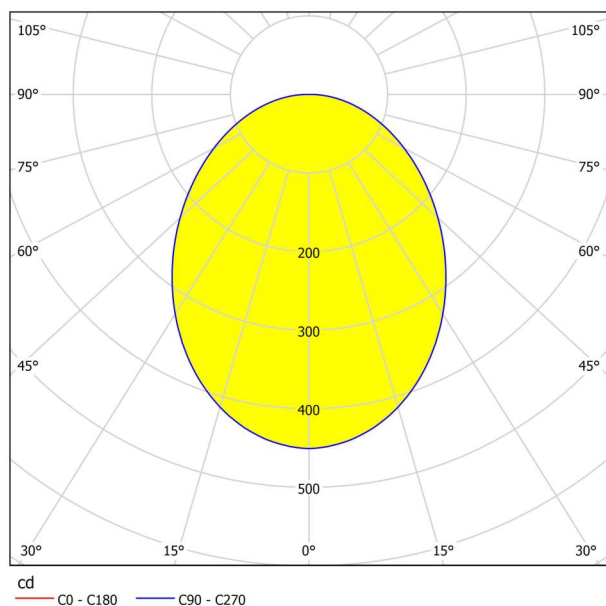

Tehničke informacije

Stepen zaštite	IP44
Klasa zaštite	1
Mrežni napon	220-240V,50/60Hz
Radni napon	220-240V,50/60Hz
Dimabilan	No
Maks. snaga (1)	13W

izvor svetla1

Tip sijalice (1)	LED
Tip lampe (1)	LED
Sijalica uklj. (1)	Da
Boja svetlosti u kelvinima	4000K
Light colour Complete	WHITE
Nominalni vek trajanja (u h)	25000
Ciklus paljenja	15000
Klasa energetske efikasnosti	E
Dimabilan	No
Info changeability□light source/driver	LED+drajver ne mogu biti zamenjeni
Nazivna snaga lampe (preciznost 0,1 V)	16,6
Tolerancija boje (LED, SDCM)	<6

Zadržavamo pravo na tehničke promene na proizvodu