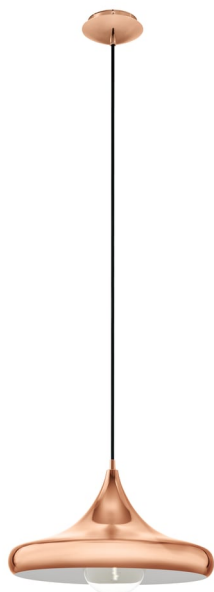

# 94742 CORETTO 2

## Opšte informacije

Šifra proizvoda	94742
Tip	Viseća lampa
Segment proizvoda	Indoor
Tema	Berba

## Materijal i boja

Materijal kućišta	čelik
Boja kućišta	bakar