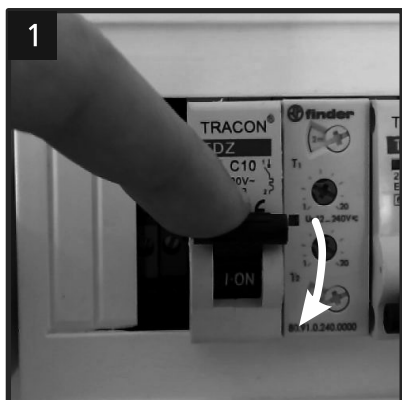

STELLATO / FABELLA

Installation and assembly guide
95021, 95022, 95028, 95029, 95036, 95037, 95948, 95952

1) Installation:

DE Nicht für den mehrmaligen Zusammenbau geeignet.
Die Produktqualität kann nur bei sachgemäßer Montage garantiert werden.

E Not intended for a multiple assembly.
The product quality can be guaranteed only in case of proper installation and assembly.

FR Non destiné à des montages multiples. La garantie du produit est valable uniquement dans le cas d'une installation et d'un montage corrects.