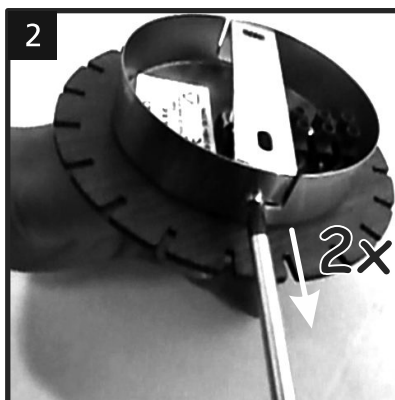

STELLATO / FABELLA

Installation and assembly guide
95021, 95022, 95028, 95029, 95036, 95037, 95948, 95952

1) Installation:

DE Nicht für den mehrmaligen Zusammenbau geeignet.
Die Produktqualität kann nur bei sachgemäßer Montage garantiert werden.

E Not intended for a multiple assembly.
The product quality can be guaranteed only in case of proper installation and assembly.

FR Non destiné à des montages multiples. La garantie du produit est valable uniquement dans le cas d'une installation et d'un montage corrects.