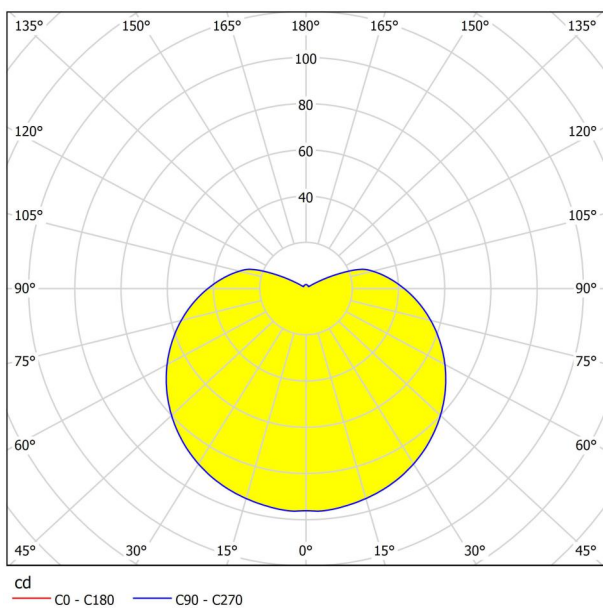

Tehničke informacije

Stepen zaštite	IP44
Klasa zaštite	1
Mrežni napon	220-240V,50/60Hz
Radni napon	12V
Dimabilan	No
Maks. snaga (1)	2X4,5W

izvor svetla1

Tip sijalice (1)	LED
Tip lampe (1)	LED
Sijalica uklj. (1)	Da
Boja svetlosti u kelvinima	3000K
Light colour Complete	WARM WHITE
Nominalni vek trajanja (u h)	25000
Ciklus paljenja	15000
Dimabilan	No
Nazivna snaga lampe (preciznost 0,1 V)	4,5
Tolerancija boje (LED, SDCM)	<6

LED **warm WHITE**
2X4,5 W 960lm IP44

Zadržavamo pravo na tehničke promene na proizvodu

2/2

Contact | Support
eglo.com/en/eglo-worldwide