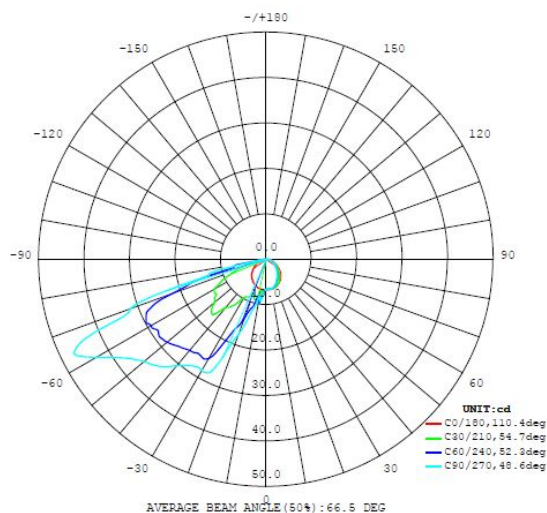

## izvor svetla1

Tip sijalice (1)	LED
Tip lampe (1)	LED
Sijalica uklj. (1)	Da
Boja svetlosti u kelvinima	4000K
Light colour Complete	WHITE
Nominalni vek trajanja (u h)	25000
Ciklus paljenja	15000
Klasa energetske efikasnosti	E
Dimabilan	No
Info changeability□light source/driver	LED ne može biti zamenjen, Drajver ne dolazi u sklopu proizvoda
Nazivna snaga lampe (preciznost 0,1 V)	2,5
Tolerancija boje (LED, SDCM)	<6