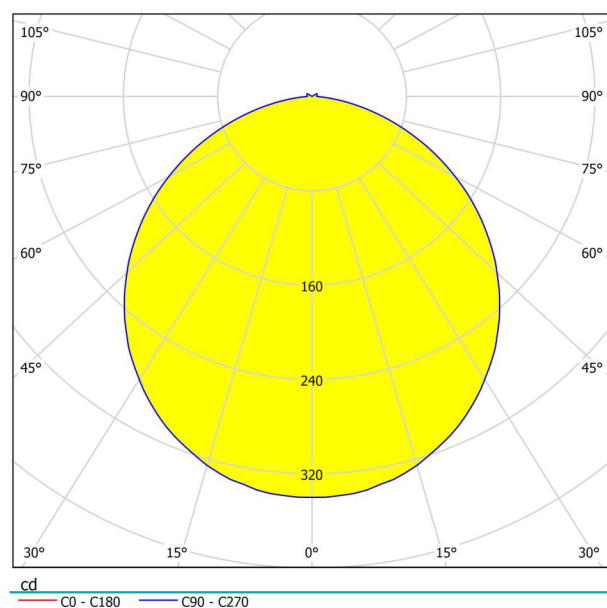

Tehničke informacije

Stepen zaštite	IP20
Klasa zaštite	2
Mrežni napon	220-240V,50/60Hz
Dimabilan	Yes
Maks. snaga (1)	18W
dimabilan	Yes
Voltaža	220-240V 50/60Hz
U out	17-29V
I out	700mA
Hz	100Hz

izvor svetla1

Tip sijalice (1)	LED
Tip lampe (1)	LED
Sijalica uklj. (1)	Da
Lumen Complete	2000
Boja svetlosti u kelvinima	3000K
Light colour Complete	WARM WHITE
Klasa energetske efikasnosti	F
Dimabilan	Yes
Info changeability□light source/driver	LED+drajver može biti zamenjen od strane električara

Zadržavamo pravo na tehničke promene na proizvodu

2/2

Contact | Support
eglo.com/en/eglo-worldwide