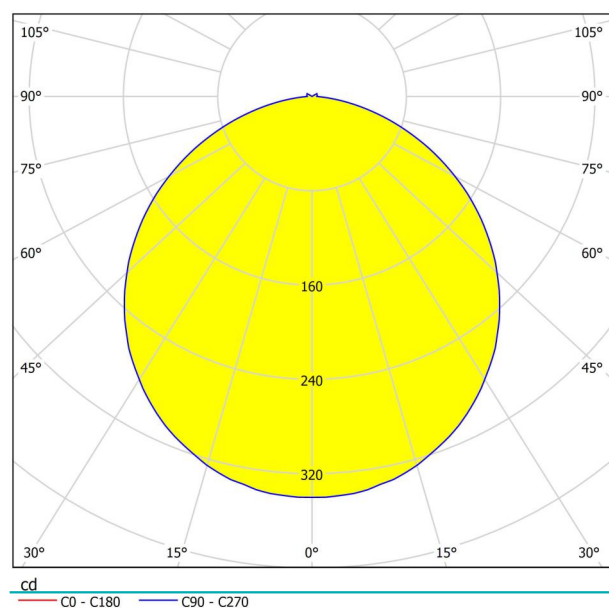

Tehničke informacije

Stepen zaštite	IP20
Klasa zaštite	2
Mrežni napon	220-240V,50/60Hz
Dimabilan	Yes
Maks. snaga (1)	18W
dimabilan	Yes
Voltaža	220-240V 50/60Hz
U out	17-29V
I out	700mA
Hz	100Hz

izvor svetla1

Tip sijalice (1)	LED
Tip lampe (1)	LED
Sijalica uklj. (1)	Da
Lumen Complete	2000
Boja svetlosti u kelvinima	3000K
Light colour Complete	WARM WHITE
Klasa energetske efikasnosti	F
Dimabilan	Yes
Info changeability□light source/driver	LED+drajver može biti zamenjen od strane električara

Zadržavamo pravo na tehničke promene na proizvodu

2/2

Contact | Support
eglo.com/en/eglo-worldwide