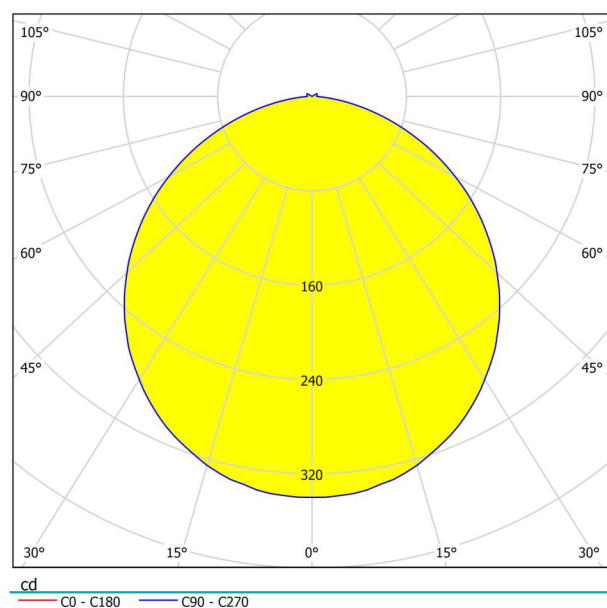

Tehničke informacije

Stepen zaštite	IP20
Klasa zaštite	2
Mrežni napon	220-240V,50/60Hz
Dimabilan	Yes
Maks. snaga (1)	18W
dimabilan	Yes
Voltaža	220-240V 50/60Hz
U out	17-29V
I out	700mA
Hz	100Hz

izvor svetla1

Tip sijalice (1)	LED
Tip lampe (1)	LED
Sijalica uklj. (1)	Da
Lumen Complete	2000
Boja svetlosti u kelvinima	3000K
Light colour Complete	WARM WHITE
Klasa energetske efikasnosti	F
Dimabilan	Yes
Info changeability□light source/driver	LED+drajver može biti zamenjen od strane električara

Zadržavamo pravo na tehničke promene na proizvodu