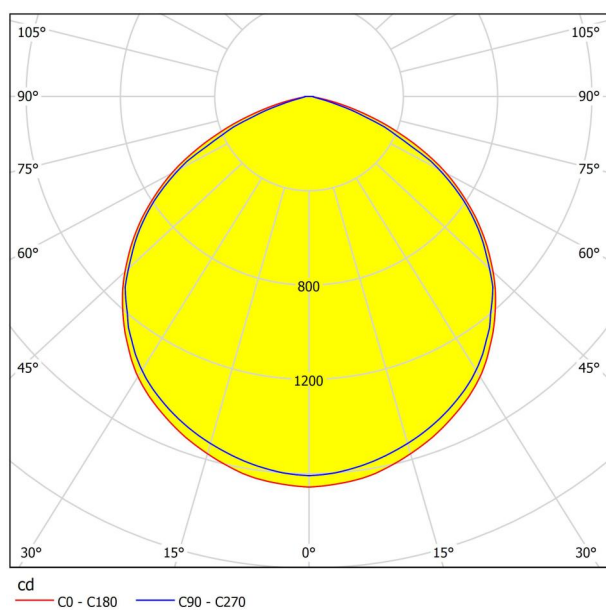

Tehničke informacije

Stepen zaštite	IP65
Klasa zaštite	1
Mrežni napon	220-240V,50/60Hz
Radni napon	220-240V,50/60Hz
Dimabilan	No
Maks. snaga (1)	53W

izvor svetla1

Tip sijalice (1)	LED
Tip lampe (1)	LED
Sijalica uklj. (1)	Da
Lumen Complete	5800
Boja svetlosti u kelvinima	5000K
Light colour Complete	WHITE
Klasa energetske efikasnosti	F
Dimabilan	No
Info changeability□light source/driver	LED ne može biti zamenjen, Drajver ne dolazi u sklopu proizvoda

Zadržavamo pravo na tehničke promene na proizvodu

2/2

Contact | Support
eglo.com/en/eglo-worldwide