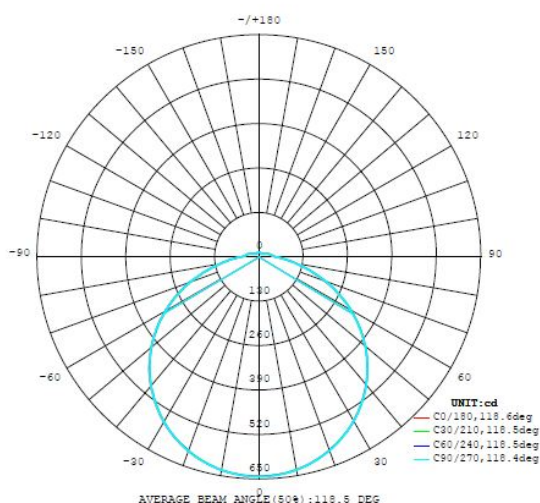

Tehničke informacije

Stepen zaštite	IP20
Klasa zaštite	1
Mrežni napon	220-240V,50/60Hz
Dimabilan	Yes
Maks. snaga (1)	36W

izvor svjetla1

Tip sijalice (1)	LED
Tip lampe (1)	LED
Sijalica uklj. (1)	Da
Boja svetlosti u kelvinima	3450
Light colour Complete	TUNEABLE WHITE
Nominalni vek trajanja (u h)	25000
Ciklus paljenja	15000
Klasa energetske efikasnosti	F
Dimabilan	Yes
Info changeability□light source/driver	LED+drajver može biti zamenjen od strane električara
Nazivna snaga lampe (preciznost 0,1 V)	40
Tolerancija boje (LED, SDCM)	<6

36W 4300lm

Zadržavamo pravo na tehničke promene na proizvodu

2/2

Contact | Support
eglo.com/en/eglo-worldwide