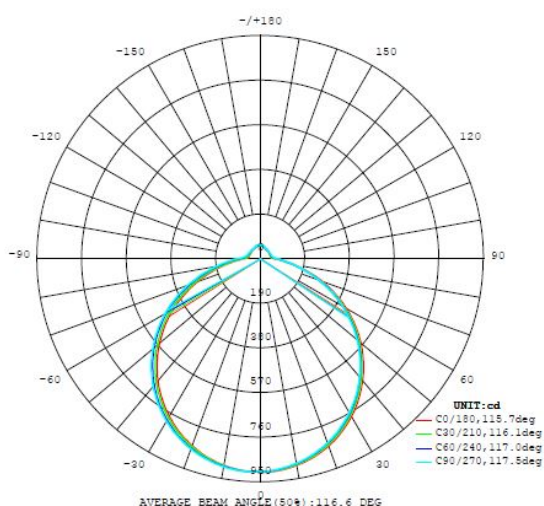

Tehničke informacije

Stepen zaštite	IP20
Klasa zaštite	1
Mrežni napon	220-240V,50/60Hz
Dimabilan	Yes
Maks. snaga (1)	54,5W

izvor svetla1

Tip sijalice (1)	LED
Tip lampe (1)	LED
Sijalica uklj. (1)	Da
Boja svetlosti u kelvinima	3450
Light colour Complete	TUNEABLE WHITE
Nominalni vek trajanja (u h)	25000
Ciklus paljenja	15000
Klasa energetske efikasnosti	F
Dimabilan	Yes
Info changeability□light source/driver	LED+drajver može biti zamenjen od strane električara
Nazivna snaga lampe (preciznost 0,1 V)	60
Tolerancija boje (LED, SDCM)	<6

54,5W 6500l
m

Zadržavamo pravo na tehničke promene na proizvodu

2/2

Contact | Support
eglo.com/en/eglo-worldwide