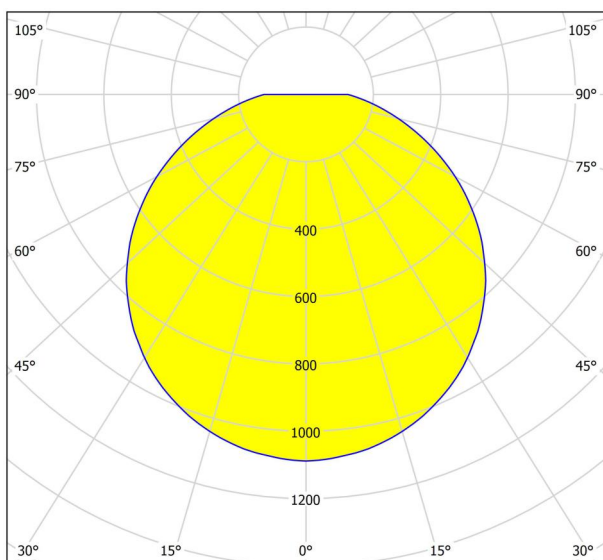

Opšte informacije

Šifra proizvoda	97921
Tip	Plafonjera
Segment proizvoda	Indoor
Tema	EGLO connect

Dimenzije

Visina artikla (u mm)	135
Prečnik artikla (u mm)	595
Neto težina (u kg)	1,71 Kilogram

Materijal i boja

Tehničke informacije

Stepen zaštite	IP20
Klasa zaštite	2
Mrežni napon	220-240V,50/60Hz
Dimabilan	Yes
Maks. snaga (1)	34W

izvor svetla1

Tip sijalice (1)	LED
Tip lampe (1)	LED
Sijalica uklj. (1)	Da
Boja svetlosti u kelvinima	2700-6500K
Light colour Complete	RGB+TW
Nominalni vek trajanja (u h)	25000
Ciklus paljenja	15000
Klasa energetske efikasnosti	D
Dimabilan	Yes
Nazivna snaga lampe (preciznost 0,1 V)	34
Tolerancija boje (LED, SDCM)	<6