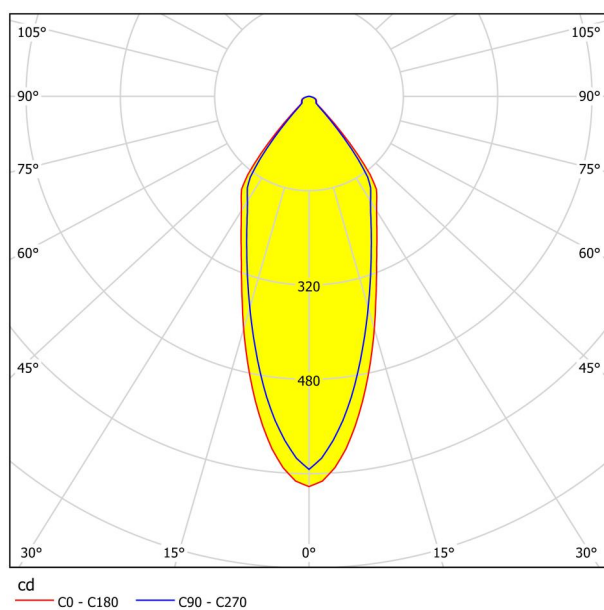

Tehničke informacije

Stepen zaštite	IP20
Klasa zaštite	2
Mrežni napon	220-240V,50/60Hz
Radni napon	220-240V,50/60Hz
Dimabilan	Yes
Maks. snaga (1)	6W

izvor svetla1

Tip sijalice (1)	LED
Tip lampe (1)	LED
Sijalica uklj. (1)	Da
Lumen Complete	450
Boja svetlosti u kelvinima	4000K
Light colour Complete	WHITE
Klasa energetske efikasnosti	F
Dimabilan	Yes
Info changeability□light source/driver	LED može biti zamenjen od strane električara, Drajver ne dolazi u sklopu proizvoda

Zadržavamo pravo na tehničke promene na proizvodu

2/2

Contact | Support
eglo.com/en/eglo-worldwide