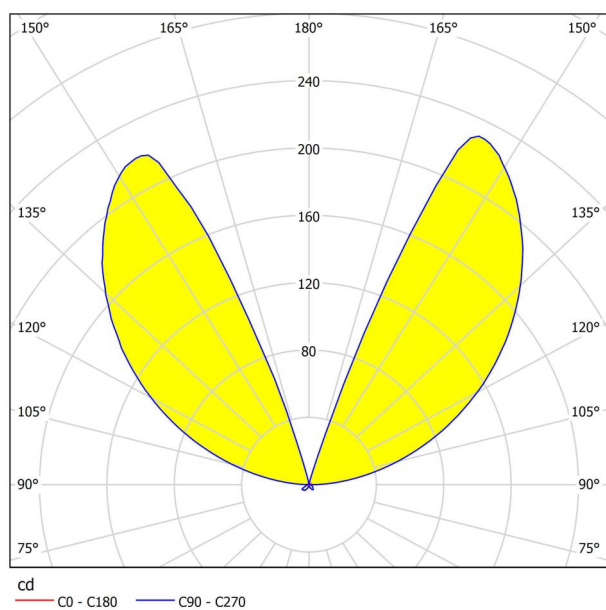

Tehničke informacije

Stepen zaštite	IP55
Klasa zaštite	1
Mrežni napon	220-240V,50/60Hz
Radni napon	220-240V,50/60Hz
Dimabilan	No
Maks. snaga (1)	6,2W

izvor svetla1

Tip sijalice (1)	LED
Tip lampe (1)	LED
Sijalica uklj. (1)	Da
Lumen Complete	550
Boja svetlosti u kelvinima	3000K
Light colour Complete	WARM WHITE
Klasa energetske efikasnosti	F
Dimabilan	No
Info changeability□light source/driver	LED ne može biti zamenjen, Drajver ne dolazi u sklopu proizvoda

Zadržavamo pravo na tehničke promene na proizvodu

2/2

Contact | Support
eglo.com/en/eglo-worldwide