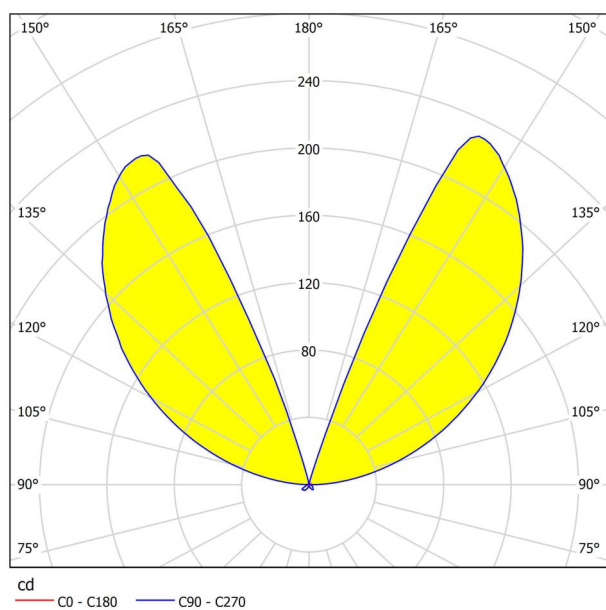

Tehničke informacije

Stepen zaštite	IP65
Klasa zaštite	1
Mrežni napon	220-240V,50/60Hz
Radni napon	220-240V,50/60Hz
Dimabilan	No
Maks. snaga (1)	6,2W

izvor svetla1

Tip sijalice (1)	LED
Tip lampe (1)	LED
Sijalica uklj. (1)	Da
Lumen Complete	550
Boja svetlosti u kelvinima	3000K
Light colour Complete	WARM WHITE
Klasa energetske efikasnosti	F
Dimabilan	No
Info changeability□light source/driver	LED ne može biti zamenjen, Drajver ne dolazi u sklopu proizvoda

Zadržavamo pravo na tehničke promene na proizvodu