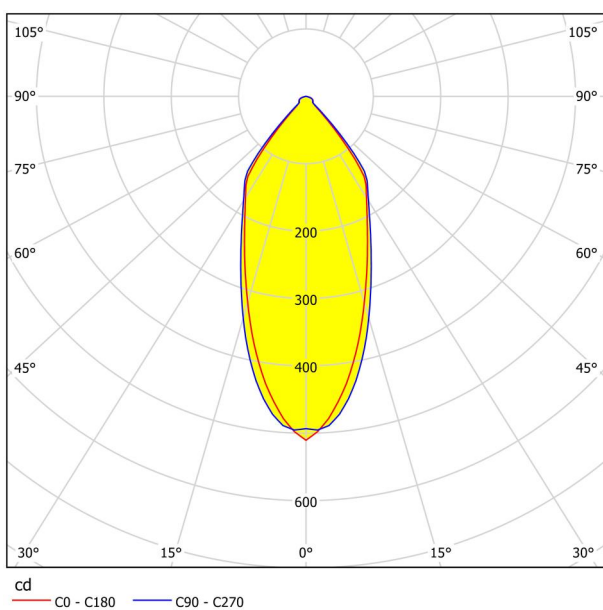

Tehničke informacije

Stepen zaštite	IP20
Klasa zaštite	2
Mrežni napon	220-240V,50/60Hz
Radni napon	220-240V,50/60Hz
Dimabilan	Yes
Maks. snaga (1)	6W

izvor svetla1

Tip sijalice (1)	LED
Tip lampe (1)	LED
Sijalica uklj. (1)	Da
Lumen Complete	450
Boja svetlosti u kelvinima	2700K
Light colour Complete	WARM WHITE
Klasa energetske efikasnosti	G
Dimabilan	Yes
Info changeability□light source/driver	LED može biti zamenjen od strane električara, Drajver ne dolazi u sklopu proizvoda

Zadržavamo pravo na tehničke promene na proizvodu

2/2

Contact | Support
eglo.com/en/eglo-worldwide