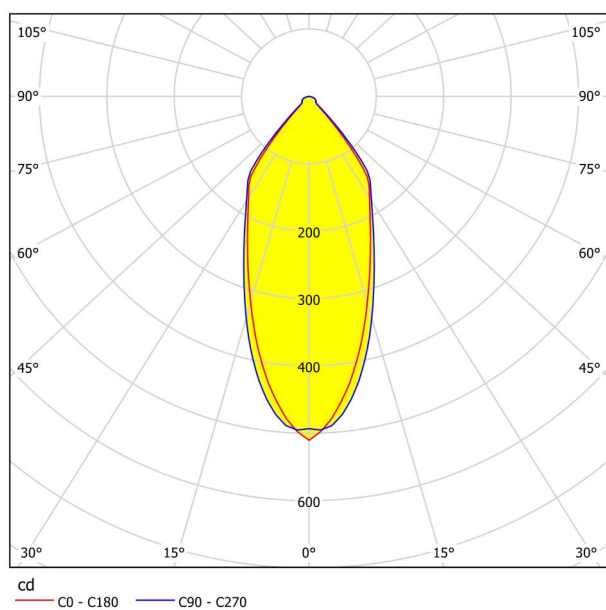

Tehničke informacije

Stepen zaštite	IP20
Klasa zaštite	2
Mrežni napon	220-240V,50/60Hz
Radni napon	220-240V,50/60Hz
Dimabilan	Yes
Maks. snaga (1)	6W

izvor svetla1

Tip sijalice (1)	LED
Tip lampe (1)	LED
Sijalica uklj. (1)	Da
Lumen Complete	450
Boja svetlosti u kelvinima	2700K
Light colour Complete	WARM WHITE
Klasa energetske efikasnosti	G
Dimabilan	Yes
Info changeability□light source/driver	LED može biti zamenjen od strane električara, Drajver ne dolazi u sklopu proizvoda

Zadržavamo pravo na tehničke promene na proizvodu